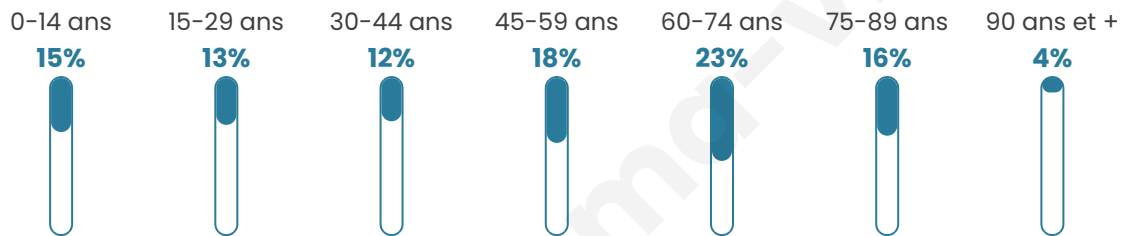

Nombre d'habitants

675

Age moyen

49 ans

Pop active

36.4%

Taux chômage

11.4%

Pop densité

32 h/km²

Revenu moyen

19 640 €/an

Evolution du nombre d'habitants

Sources : Institut national de la statistique et des études économiques (insee) selon Les dernières parutions officielles de 2024 portant sur les années 2020, 2021 et 2022.

Tranche d'âge

Activité professionnelle

Niveau de diplôme

Composition des ménages

Profils électoraux

Premier tour

	Marine LE PEN	33.25 %
	Emmanuel MACRON	29.34 %
	Jean-Luc MÉLENCHON	10.02 %
	Jean LASSALLE	6.36 %
	Valérie PÉCRESSE	6.36 %
	Nicolas DUPONT-AIGNAN	3.42 %
	Éric ZEMMOUR	3.18 %
	Yannick JADOT	2.93 %
	Fabien ROUSSEL	1.96 %
	Anne HIDALGO	1.47 %
	Philippe POUTOU	1.22 %
	Nathalie ARTHAUD	0.49 %