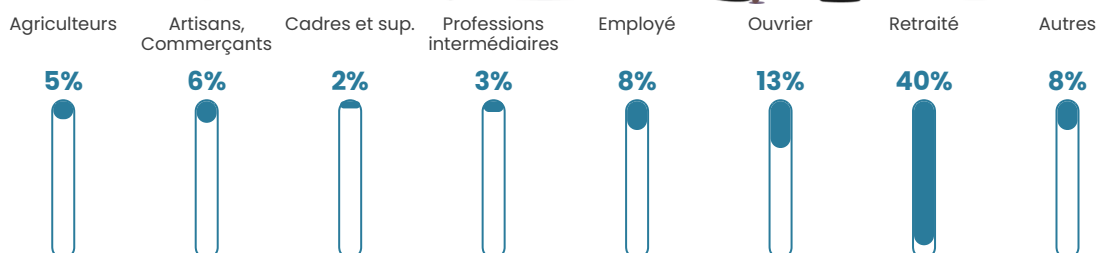

Pop densité

32 h/km²

Revenu moyen

19 640 €/an

Evolution du nombre d'habitants

Sources : Institut national de la statistique et des études économiques (insee) selon Les dernières parutions officielles de 2024 portant sur les années 2020, 2021 et 2022.

Tranche d'âge

Activité professionnelle

Niveau de diplôme

Composition des ménages

Profils électoraux

Premier tour

	Marine LE PEN	33.25 %
	Emmanuel MACRON	29.34 %
	Jean-Luc MÉLENCHON	10.02 %
	Jean LASSALLE	6.36 %
	Valérie PÉCRESSE	6.36 %
	Nicolas DUPONT-AIGNAN	3.42 %
	Éric ZEMMOUR	3.18 %
	Yannick JADOT	2.93 %
	Fabien ROUSSEL	1.96 %
	Anne HIDALGO	1.47 %
	Philippe POUTOU	1.22 %
	Nathalie ARTHAUD	0.49 %