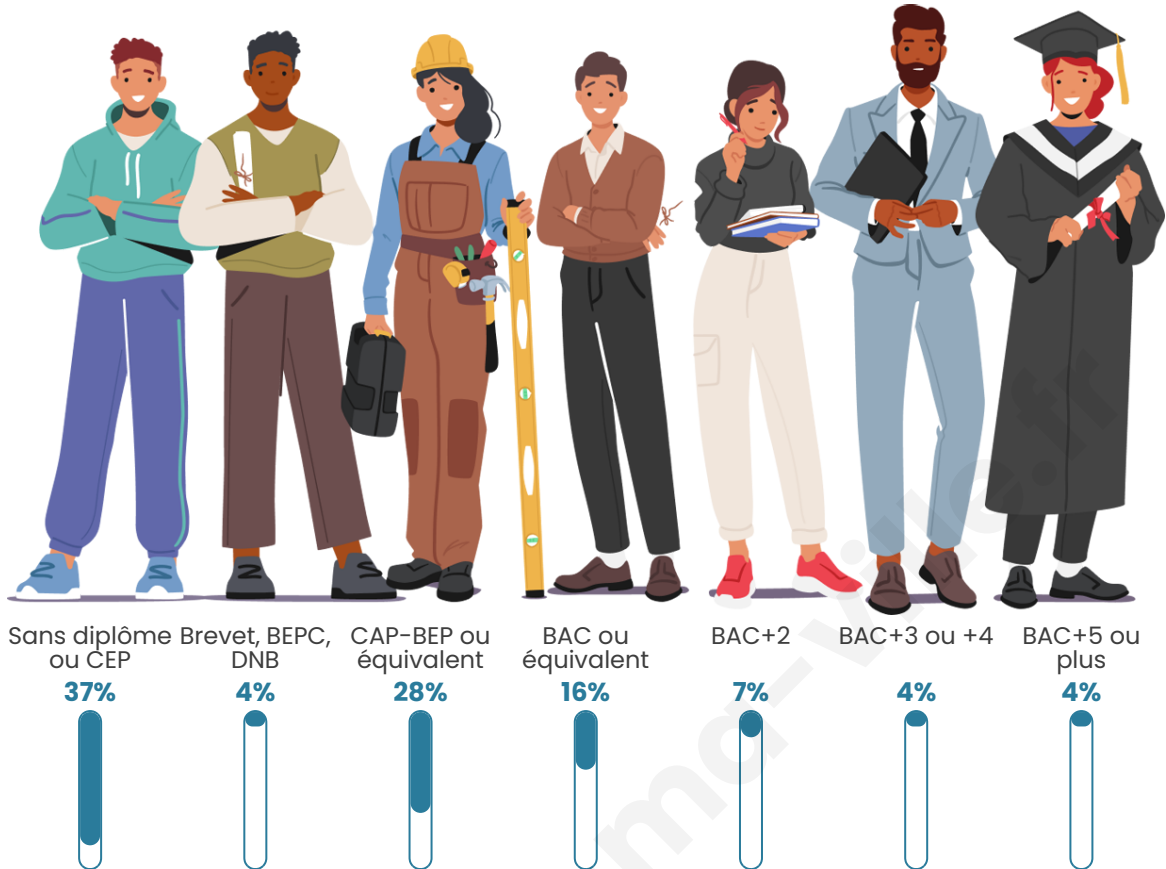

Nombre d'habitants

675

Age moyen

49 ans

Pop active

36.4%

Taux chômage

11.4%

Tranche d'âge

Activité professionnelle

Niveau de diplôme

Composition des ménages

Profils électoraux

Premier tour

	Marine LE PEN	33.25 %
	Emmanuel MACRON	29.34 %
	Jean-Luc MÉLENCHON	10.02 %
	Jean LASSALLE	6.36 %
	Valérie PÉCRESSE	6.36 %
	Nicolas DUPONT-AIGNAN	3.42 %
	Éric ZEMMOUR	3.18 %
	Yannick JADOT	2.93 %
	Fabien ROUSSEL	1.96 %
	Anne HIDALGO	1.47 %
	Philippe POUTOU	1.22 %
	Nathalie ARTHAUD	0.49 %