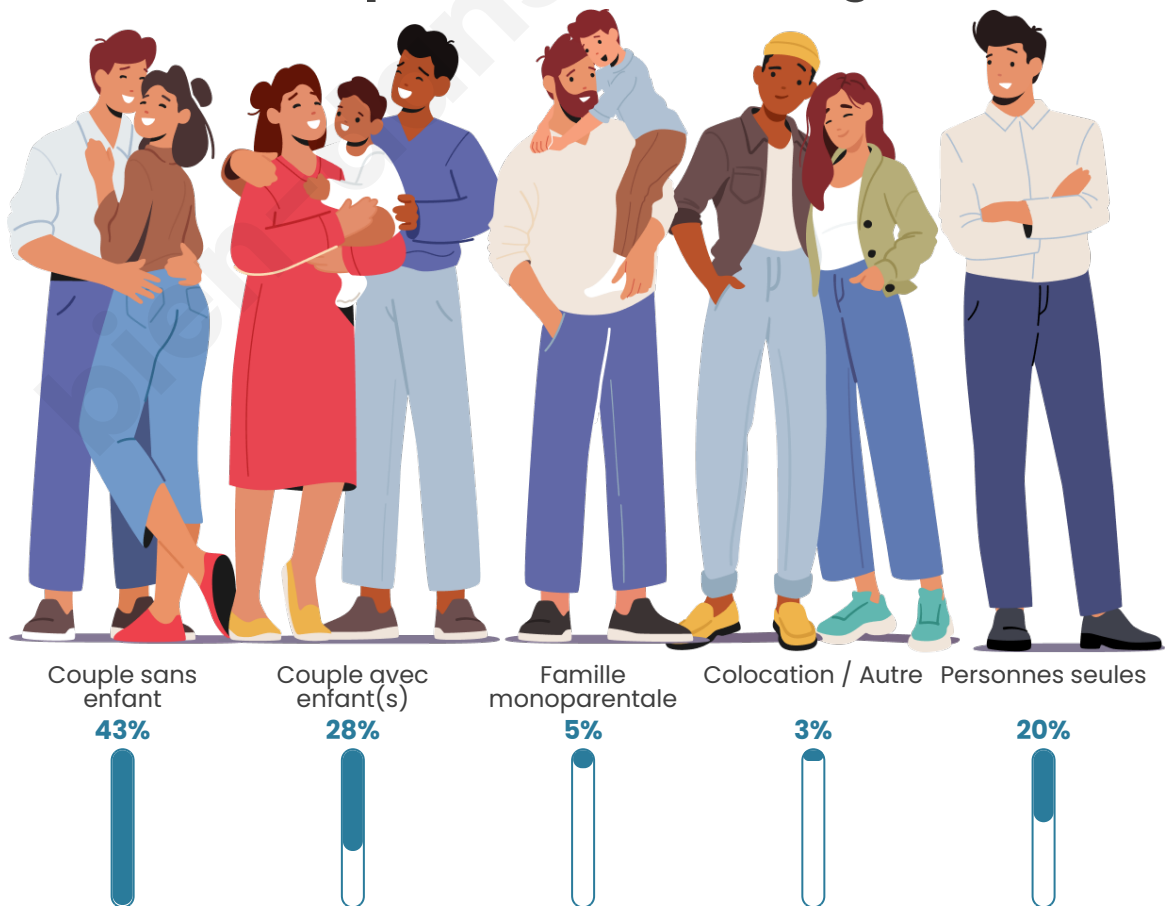

Nombre d'habitants

675

Age moyen

49 ans

Pop active

36.4%

Taux chômage

11.4%

Tranche d'âge

Activité professionnelle

Niveau de diplôme

Composition des ménages

Profils électoraux

Premier tour

	Marine LE PEN	33.25 %
	Emmanuel MACRON	29.34 %
	Jean-Luc MÉLENCHON	10.02 %
	Jean LASSALLE	6.36 %
	Valérie PÉCRESSE	6.36 %
	Nicolas DUPONT-AIGNAN	3.42 %
	Éric ZEMMOUR	3.18 %
	Yannick JADOT	2.93 %
	Fabien ROUSSEL	1.96 %
	Anne HIDALGO	1.47 %
	Philippe POUTOU	1.22 %
	Nathalie ARTHAUD	0.49 %