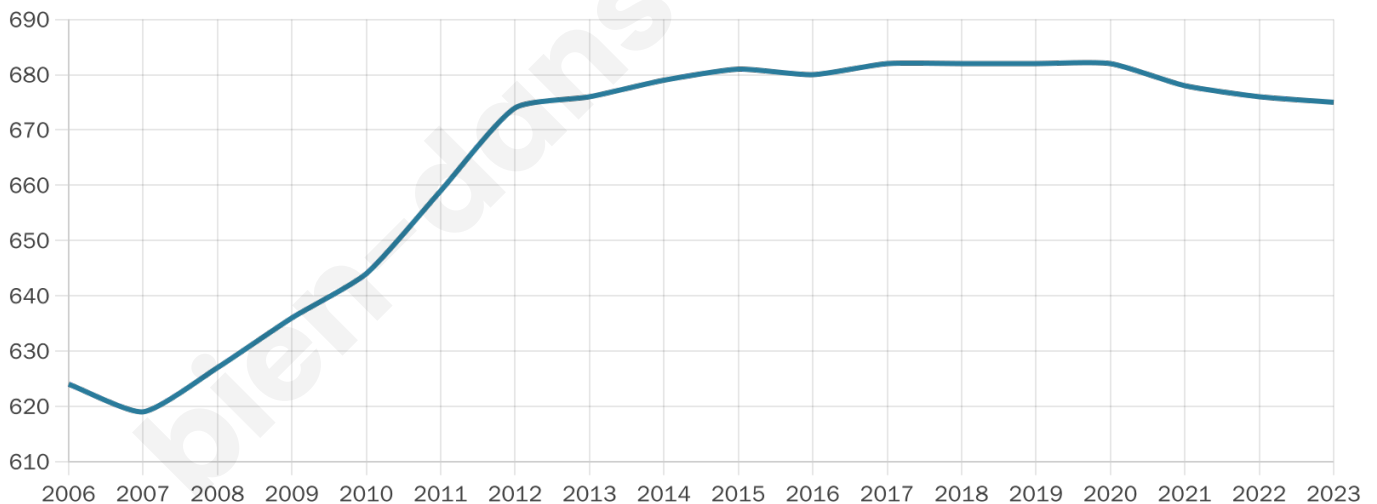

Nombre d'habitants

675

Age moyen

49 ans

Pop active

36.4%

Taux chômage

11.4%

Pop densité

32 h/km²

Revenu moyen

19 640 €/an

Evolution du nombre d'habitants

Sources : Institut national de la statistique et des études économiques (insee) selon Les dernières parutions officielles de 2024 portant sur les années 2020, 2021 et 2022.

Tranche d'âge

Activité professionnelle

Niveau de diplôme

Composition des ménages

Profils électoraux

Premier tour

	Marine LE PEN	33.25 %
	Emmanuel MACRON	29.34 %
	Jean-Luc MÉLENCHON	10.02 %
	Jean LASSALLE	6.36 %
	Valérie PÉCRESSE	6.36 %
	Nicolas DUPONT-AIGNAN	3.42 %
	Éric ZEMMOUR	3.18 %
	Yannick JADOT	2.93 %
	Fabien ROUSSEL	1.96 %
	Anne HIDALGO	1.47 %
	Philippe POUTOU	1.22 %
	Nathalie ARTHAUD	0.49 %