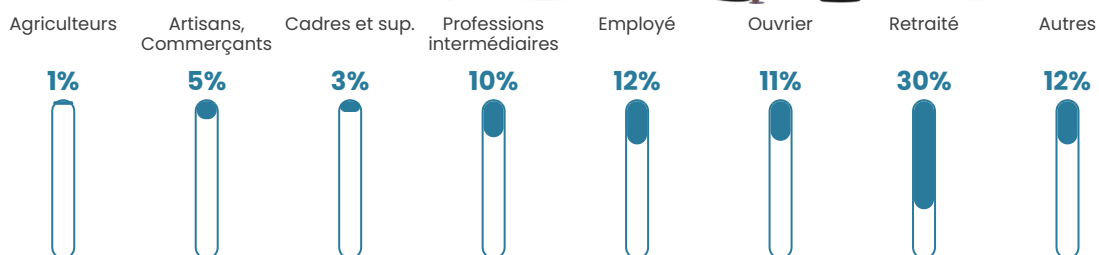

23 940 €/an

Evolution du nombre d'habitants

Sources : Institut national de la statistique et des études économiques (insee) selon Les dernières parutions officielles de 2024 portant sur les années 2020, 2021 et 2022.

Tranche d'âge

Activité professionnelle

Niveau de diplôme

Composition des ménages

Profils électoraux

Premier tour

	Emmanuel MACRON	30.12 %
	Marine LE PEN	22.91 %
	Jean-Luc MÉLENCHON	19.23 %
	Yannick JADOT	6.39 %
	Éric ZEMMOUR	5.19 %
	Valérie PÉCRESSE	5.16 %
	Jean LASSALLE	3.61 %
	Fabien ROUSSEL	2.16 %
	Nicolas DUPONT- AIGNAN	2.02 %
	Anne HIDALGO	1.59 %
	Nathalie ARTHAUD	0.83 %
	Philippe POUTOU	0.79 %