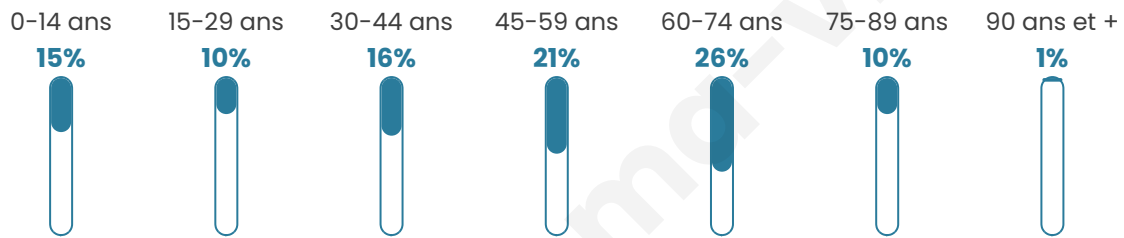

Version web

Ville de Erdeven

Présenté par

BIEN dans
ma **VILLE** 

Sommaire

Situation géographique	3
Statistiques sur la population	4
Evolution du nombre d'habitants	4
Tranche d'âge	5
0-14 ans	5
15-29 ans	5
30-44 ans	5
45-59 ans	5
60-74 ans	5
75-89 ans	5
90 ans et +	5
Activité professionnelle	5
Agriculteurs	5
Artisans, Commerçants	5
Cadres et sup.	5
Professions intermédiaires	5
Employé	5
Ouvrier	5
Retraité	5
Autres	5
Niveau de diplôme	6
Sans diplôme ou CEP	6
Brevet, BEPC, DNB	6
CAP-BEP ou équivalent	6
BAC ou équivalent	6
BAC+2	6
BAC+3 ou +4	6
BAC+5 ou plus	6
Composition des ménages	6
Couple sans enfant	6
Couple avec enfant(s)	6
Famille monoparentale	6
Colocation / Autre	6
Personnes seules	6
Profil électoraux	7
Premier tour	7
Sécurité	8
Evolution du nombre d'infractions	8
Pour comparer	9
Services à la population	10
Commerce	10
Éducation	10
Villes autour de Erdeven	11
Avis sur la ville de Erdeven	12
Moyenne par critère	12
Villes autour de Erdeven	12
Répartition des avis par note	12
Répartition des avis par note	12

Situation géographique

i Informations clés

- **Région** : Bretagne
- **Département** : Morbihan
- **Code postal** : 56410
- **Superficie** : 30 km²

Statistiques sur la population

Nombre d'habitants

4 008

Age moyen

47 ans

Pop active

40.4%

Taux chômage

8.4%

Pop densité

134 h/km²

Revenu moyen

Tranche d'âge

Activité professionnelle

Niveau de diplôme

Composition des ménages

Profils électoraux

Premier tour

	Emmanuel MACRON	30.12 %
	Marine LE PEN	22.91 %
	Jean-Luc MÉLENCHON	19.23 %
	Yannick JADOT	6.39 %
	Éric ZEMMOUR	5.19 %
	Valérie PÉCRESSE	5.16 %
	Jean LASSALLE	3.61 %
	Fabien ROUSSEL	2.16 %
	Nicolas DUPONT- AIGNAN	2.02 %
	Anne HIDALGO	1.59 %
	Nathalie ARTHAUD	0.83 %
	Philippe POUTOU	0.79 %