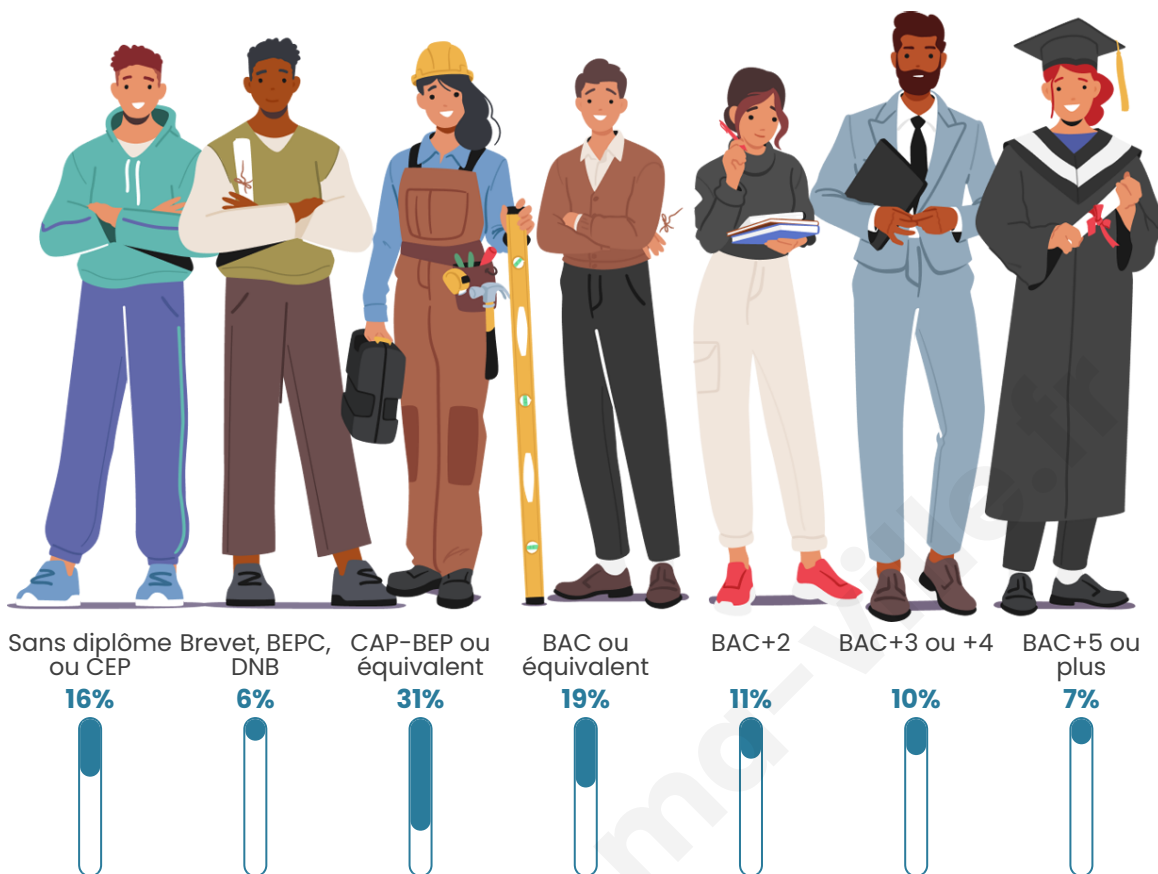

Tranche d'âge

Activité professionnelle

Niveau de diplôme

Composition des ménages

Profils électoraux

Premier tour

	Emmanuel MACRON	30.12 %
	Marine LE PEN	22.91 %
	Jean-Luc MÉLENCHON	19.23 %
	Yannick JADOT	6.39 %
	Éric ZEMMOUR	5.19 %
	Valérie PÉCRESSE	5.16 %
	Jean LASSALLE	3.61 %
	Fabien ROUSSEL	2.16 %
	Nicolas DUPONT- AIGNAN	2.02 %
	Anne HIDALGO	1.59 %
	Nathalie ARTHAUD	0.83 %
	Philippe POUTOU	0.79 %