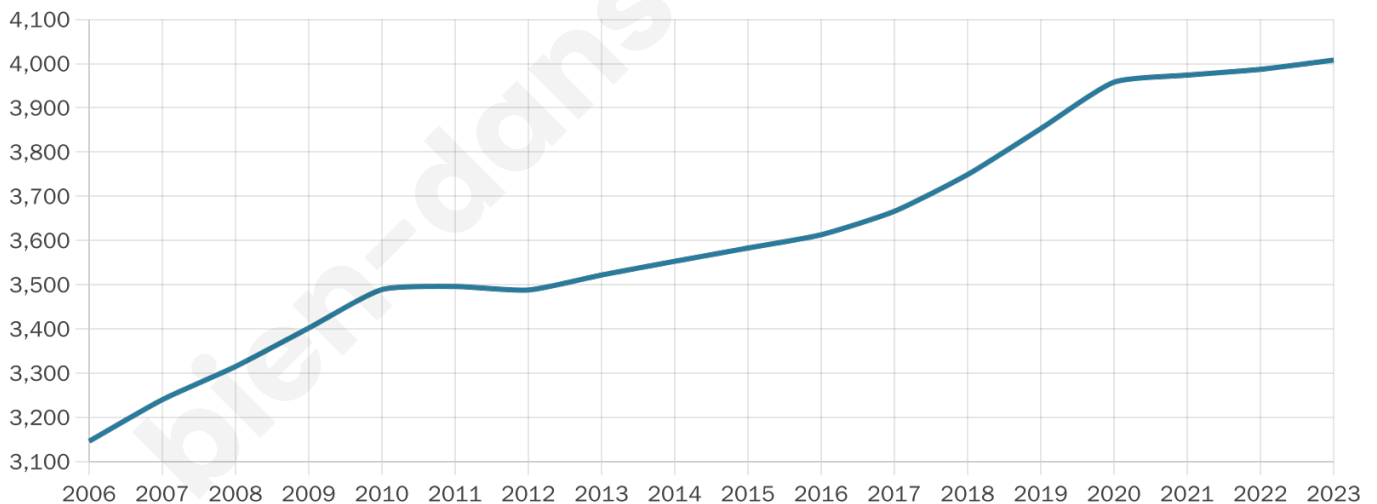

Situation géographique

i Informations clés

- **Région** : Bretagne
- **Département** : Morbihan
- **Code postal** : 56410
- **Superficie** : 30 km²

Statistiques sur la population

Nombre d'habitants

4 008

Age moyen

47 ans

Pop active

40.4%

Taux chômage

8.4%

Pop densité

134 h/km²

Revenu moyen

23 940 €/an

Evolution du nombre d'habitants

Sources : Institut national de la statistique et des études économiques (insee) selon Les dernières parutions officielles de 2024 portant sur les années 2020, 2021 et 2022.