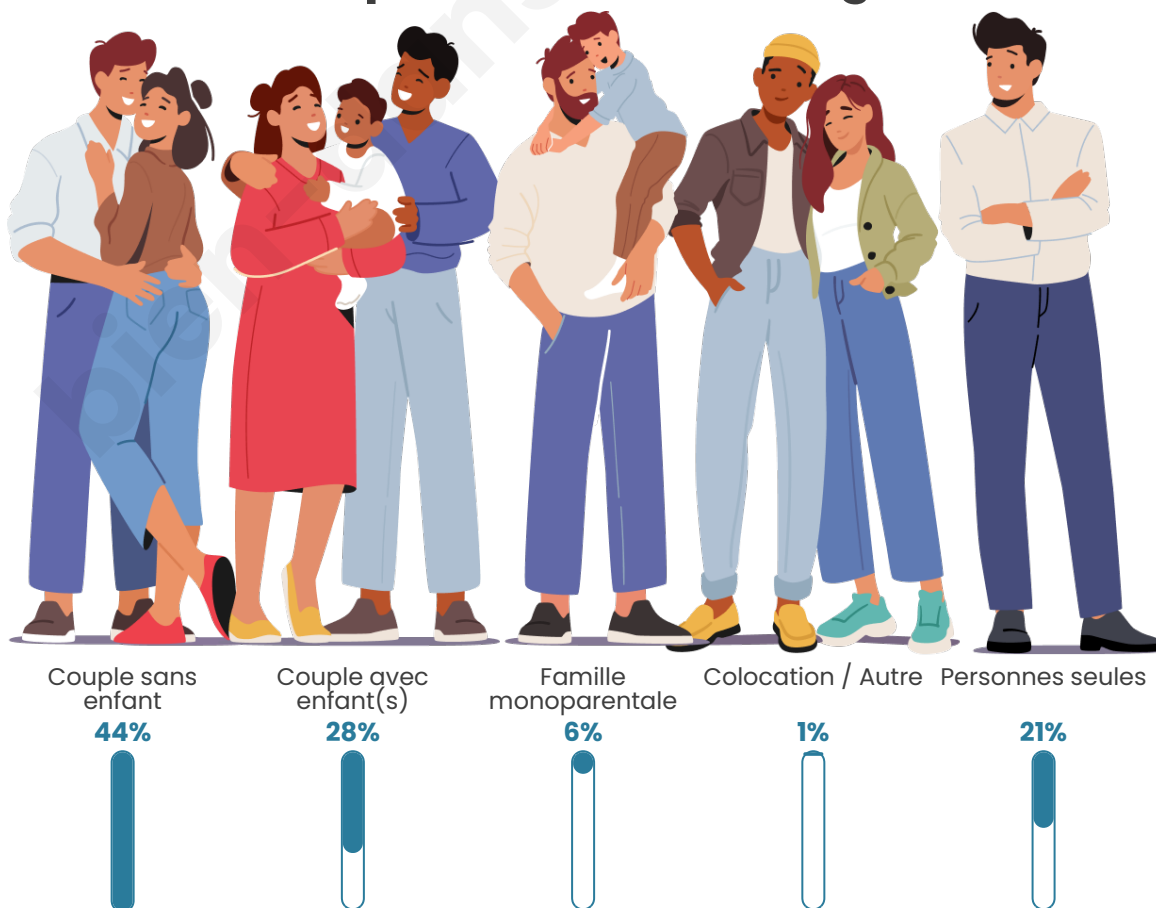

Tranche d'âge

Activité professionnelle

Niveau de diplôme

Composition des ménages

Profils électoraux

Premier tour

	Emmanuel MACRON	30.12 %
	Marine LE PEN	22.91 %
	Jean-Luc MÉLENCHON	19.23 %
	Yannick JADOT	6.39 %
	Éric ZEMMOUR	5.19 %
	Valérie PÉCRESSE	5.16 %
	Jean LASSALLE	3.61 %
	Fabien ROUSSEL	2.16 %
	Nicolas DUPONT- AIGNAN	2.02 %
	Anne HIDALGO	1.59 %
	Nathalie ARTHAUD	0.83 %
	Philippe POUTOU	0.79 %