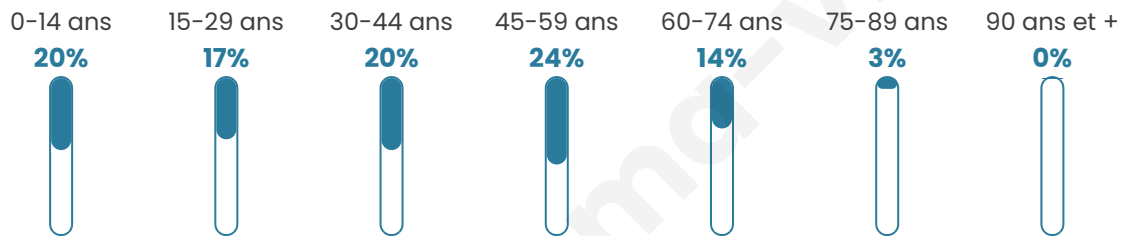

# Statistiques sur la population

Nombre d'habitants

**1 603**

Age moyen

**38 ans**

Pop active

**54.7%**

Taux chômage

**7.2%**

Pop densité

**401 h/km<sup>2</sup>**

Revenu moyen

**24 610 €/an**

## Evolution du nombre d'habitants

Sources : Institut national de la statistique et des études économiques (insee) selon Les dernières parutions officielles de 2024 portant sur les années 2020, 2021 et 2022.

## Tranche d'âge