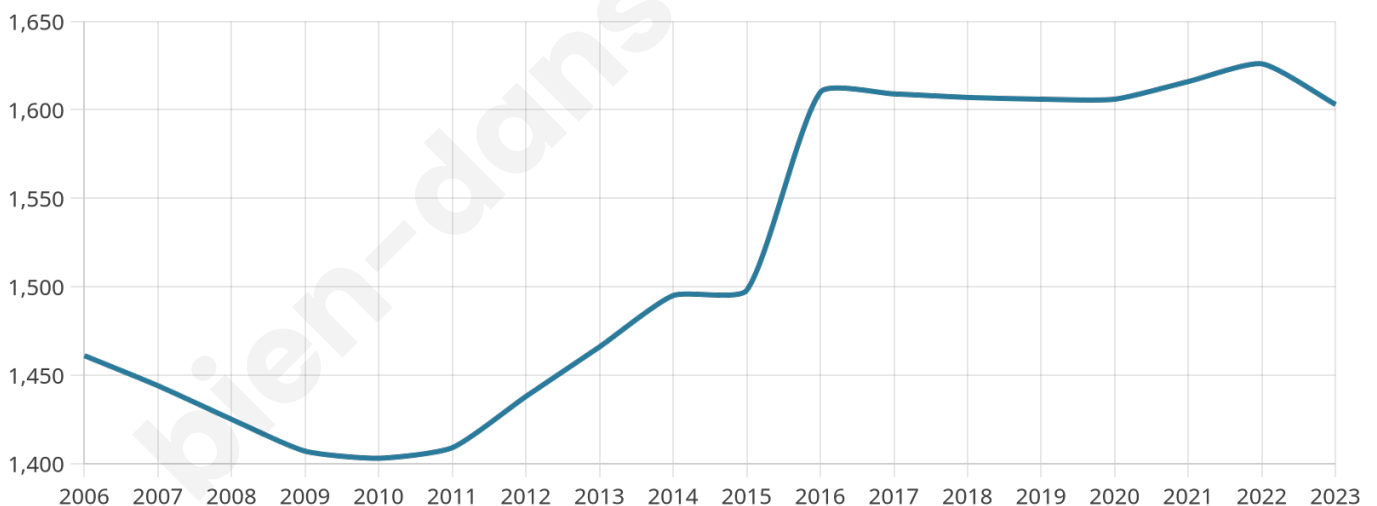

# Statistiques sur la population

Nombre d'habitants

**1 603**

Age moyen

**38 ans**

Pop active

**54.7%**

Taux chômage

**7.2%**

Pop densité

**401 h/km<sup>2</sup>**

Revenu moyen

**24 610 €/an**

## Evolution du nombre d'habitants

Sources : Institut national de la statistique et des études économiques (insee) selon Les dernières parutions officielles de 2024 portant sur les années 2020, 2021 et 2022.