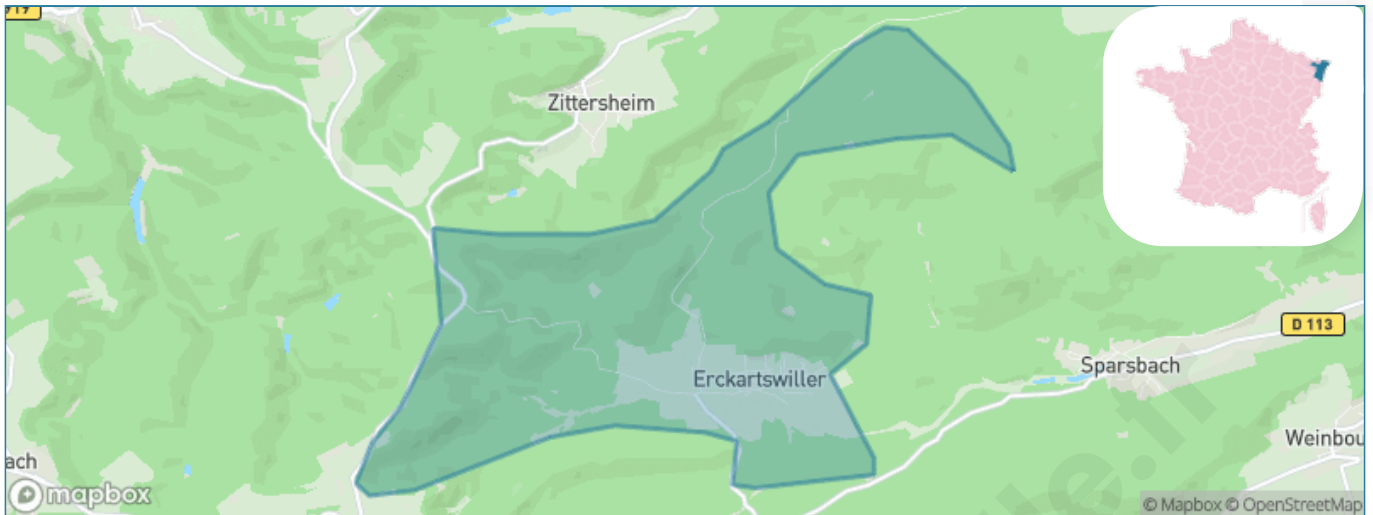

Version web

Ville de Erckartswiller

Présenté par

BIEN dans
ma **VILLE** 

Sommaire

Situation géographique	3
Statistiques sur la population	4
Evolution du nombre d'habitants	4
Tranche d'âge	5
0-14 ans	5
15-29 ans	5
30-44 ans	5
45-59 ans	5
60-74 ans	5
75-89 ans	5
90 ans et +	5
Activité professionnelle	5
Agriculteurs	5
Artisans, Commerçants	5
Cadres et sup.	5
Professions intermédiaires	5
Employé	5
Ouvrier	5
Retraité	5
Autres	5
Niveau de diplôme	6
Sans diplôme ou CEP	6
Brevet, BEPC, DNB	6
CAP-BEP ou équivalent	6
BAC ou équivalent	6
BAC+2	6
BAC+3 ou +4	6
BAC+5 ou plus	6
Composition des ménages	6
Couple sans enfant	6
Couple avec enfant(s)	6
Famille monoparentale	6
Colocation / Autre	6
Personnes seules	6
Profils électoraux	7
Premier tour	7
Sécurité	8
Evolution du nombre d'infractions	8
Pour comparer	9
Services à la population	10
Commerce	10
Éducation	10
Villes autour de Erckartswiller	12

Situation géographique

i Informations clés

- **Région** : Grand Est
- **Département** : Bas-Rhin
- **Code postal** : 67290
- **Superficie** : 10 km²

Statistiques sur la population

Nombre d'habitants

285

Age moyen