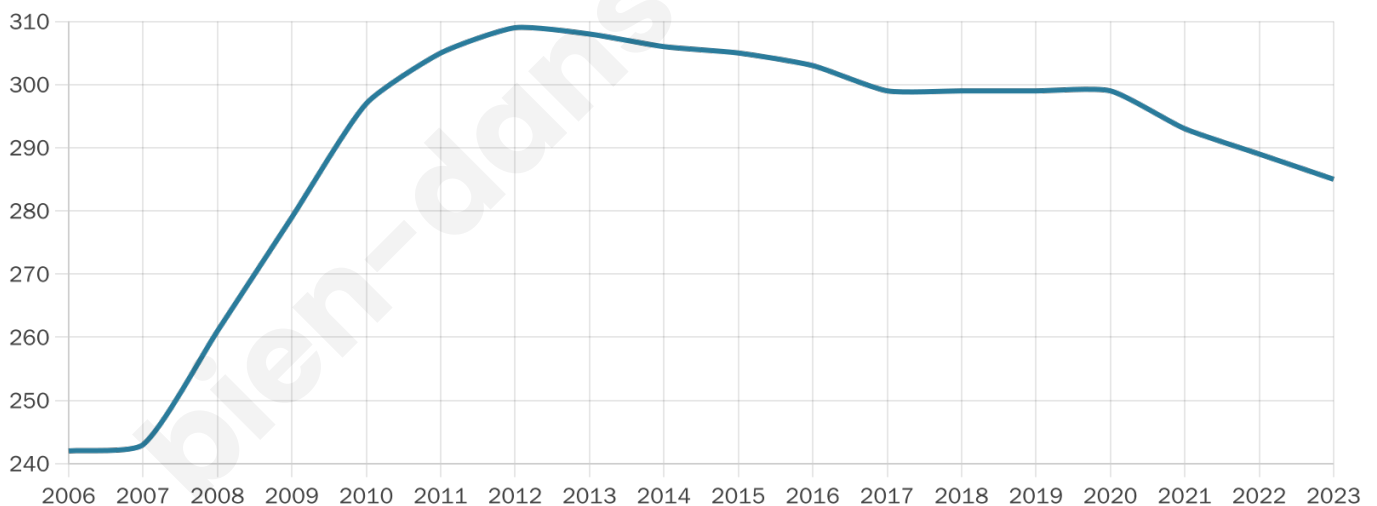

Situation géographique

i Informations clés

- **Région** : Grand Est
- **Département** : Bas-Rhin
- **Code postal** : 67290
- **Superficie** : 10 km²

Statistiques sur la population

Nombre d'habitants

285

Age moyen

45 ans

Pop active

48.8%

Taux chômage

4.3%

Pop densité

29 h/km²

Revenu moyen

25 390 €/an

Evolution du nombre d'habitants

Sources : Institut national de la statistique et des études économiques (insee) selon Les dernières parutions officielles de 2024 portant sur les années 2020, 2021 et 2022.