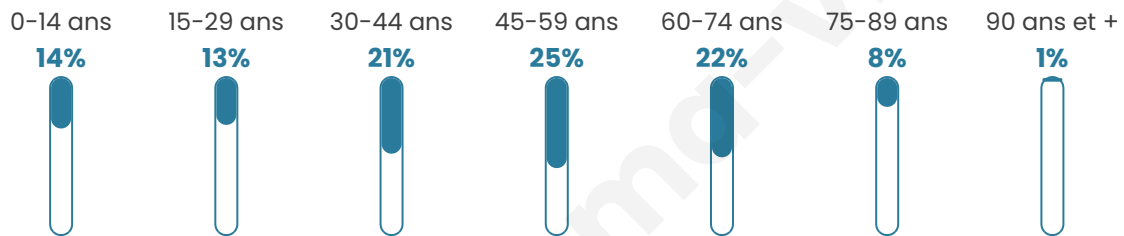

45 ans

Pop active

48.8%

Taux chômage

4.3%

Pop densité

29 h/km²

Revenu moyen

25 390 €/an

Evolution du nombre d'habitants

Sources : Institut national de la statistique et des études économiques (insee) selon Les dernières parutions officielles de 2024 portant sur les années 2020, 2021 et 2022.

Tranche d'âge

Activité professionnelle

Niveau de diplôme

Composition des ménages

Profils électoraux

Premier tour

	Marine LE PEN	28.26 %
	Emmanuel MACRON	23.91 %
	Jean-Luc MÉLENCHON	13.59 %
	Jean LASSALLE	9.78 %
	Yannick JADOT	7.07 %
	Éric ZEMMOUR	6.52 %
	Valérie PÉCRESSE	3.26 %
	Philippe POUTOU	3.26 %
	Nicolas DUPONT-AIGNAN	3.26 %
	Fabien ROUSSEL	0.54 %
	Anne HIDALGO	0.54 %
	Nathalie ARTHAUD	0.00 %