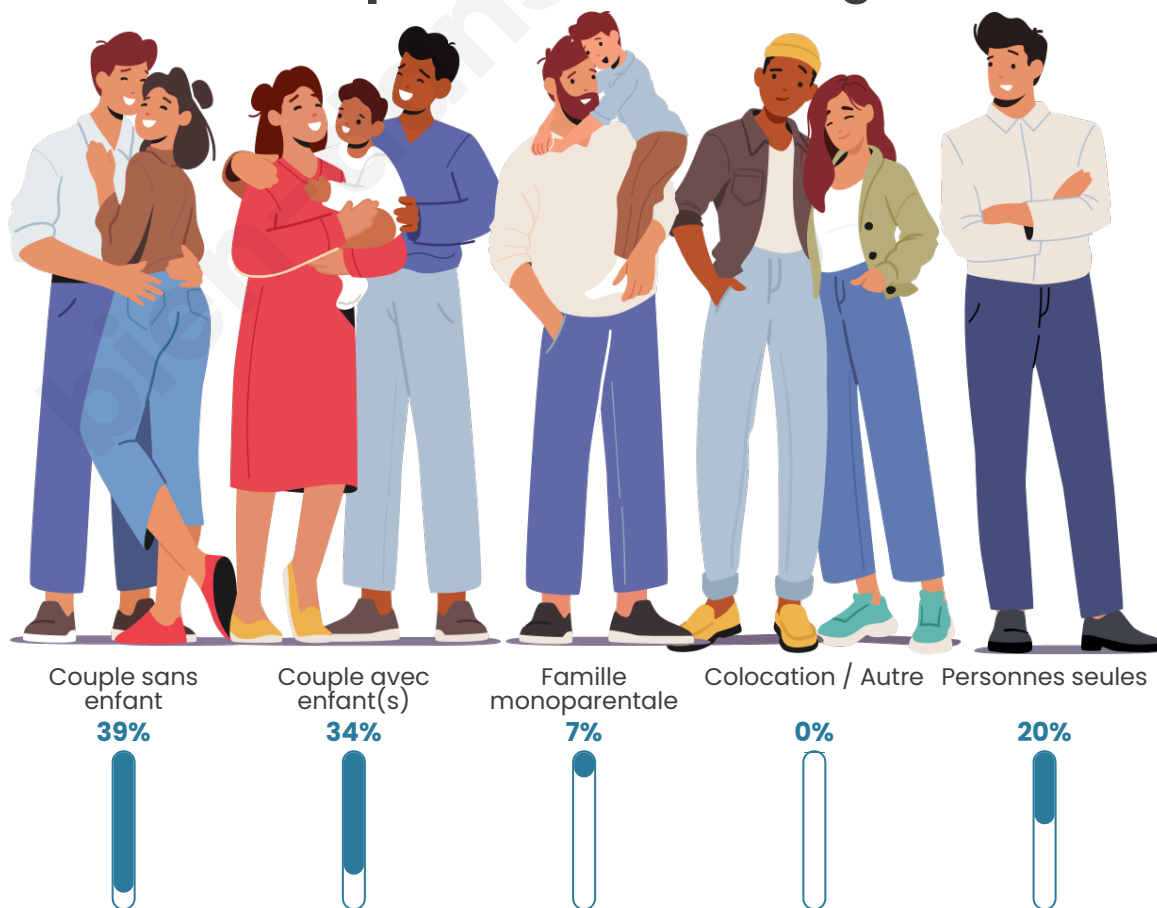

Tranche d'âge

Activité professionnelle

Niveau de diplôme

Composition des ménages

Profils électoraux

Premier tour

	Marine LE PEN	28.26 %
	Emmanuel MACRON	23.91 %
	Jean-Luc MÉLENCHON	13.59 %
	Jean LASSALLE	9.78 %
	Yannick JADOT	7.07 %
	Éric ZEMMOUR	6.52 %
	Valérie PÉCRESSE	3.26 %
	Philippe POUTOU	3.26 %
	Nicolas DUPONT-AIGNAN	3.26 %
	Fabien ROUSSEL	0.54 %
	Anne HIDALGO	0.54 %
	Nathalie ARTHAUD	0.00 %