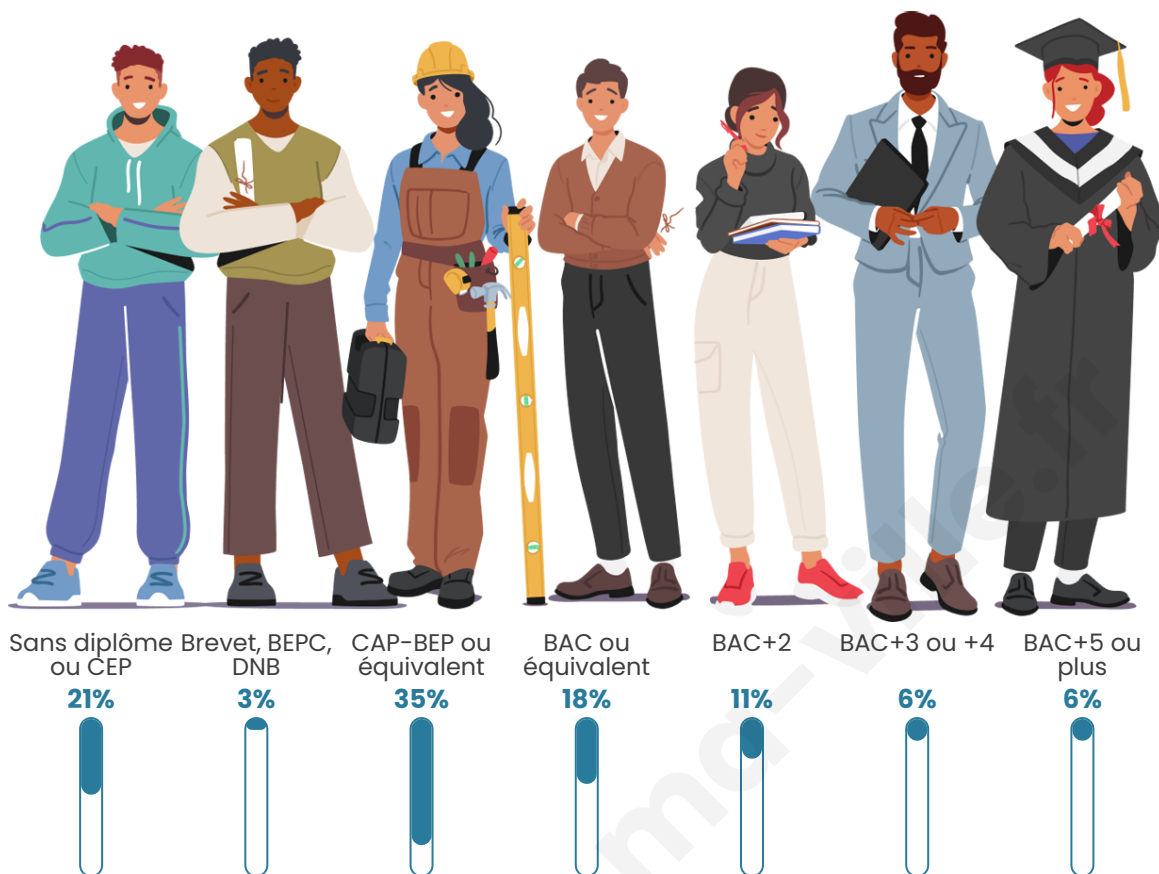

Tranche d'âge

Activité professionnelle

Niveau de diplôme

Composition des ménages

Profils électoraux

Premier tour

	Marine LE PEN	28.26 %
	Emmanuel MACRON	23.91 %
	Jean-Luc MÉLENCHON	13.59 %
	Jean LASSALLE	9.78 %
	Yannick JADOT	7.07 %
	Éric ZEMMOUR	6.52 %
	Valérie PÉCRESSE	3.26 %
	Philippe POUTOU	3.26 %
	Nicolas DUPONT-AIGNAN	3.26 %
	Fabien ROUSSEL	0.54 %
	Anne HIDALGO	0.54 %
	Nathalie ARTHAUD	0.00 %