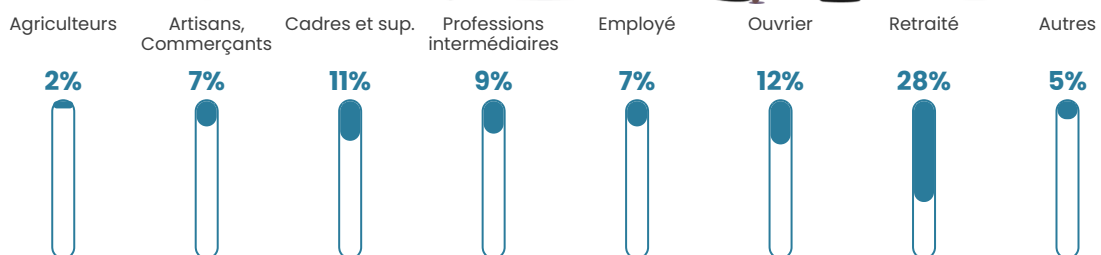

45 ans

Pop active

48.8%

Taux chômage

4.3%

Pop densité

29 h/km²

Revenu moyen

25 390 €/an

Evolution du nombre d'habitants

Sources : Institut national de la statistique et des études économiques (insee) selon Les dernières parutions officielles de 2024 portant sur les années 2020, 2021 et 2022.

Tranche d'âge

Activité professionnelle

Niveau de diplôme

Composition des ménages

Profils électoraux

Premier tour

	Marine LE PEN	28.26 %
	Emmanuel MACRON	23.91 %
	Jean-Luc MÉLENCHON	13.59 %
	Jean LASSALLE	9.78 %
	Yannick JADOT	7.07 %
	Éric ZEMMOUR	6.52 %
	Valérie PÉCRESSE	3.26 %
	Philippe POUTOU	3.26 %
	Nicolas DUPONT-AIGNAN	3.26 %
	Fabien ROUSSEL	0.54 %
	Anne HIDALGO	0.54 %
	Nathalie ARTHAUD	0.00 %