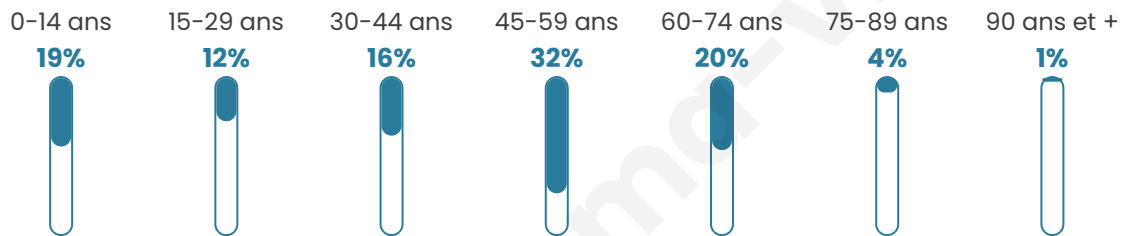

# Statistiques sur la population

Nombre d'habitants

**291**

Age moyen

**42 ans**

Pop active

**52.2%**

Taux chômage

**8.4%**

Pop densité

**24 h/km<sup>2</sup>**

Revenu moyen

**24 440 €/an**

## Evolution du nombre d'habitants

Sources : Institut national de la statistique et des études économiques (insee) selon Les dernières parutions officielles de 2024 portant sur les années 2020, 2021 et 2022.

## Tranche d'âge