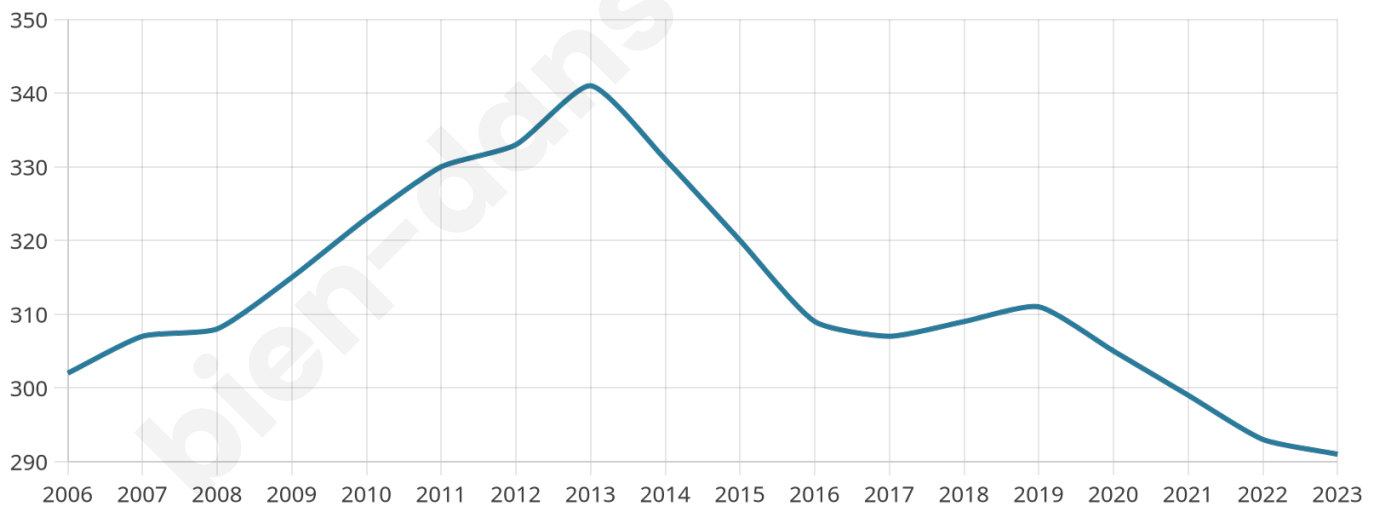

# Statistiques sur la population

Nombre d'habitants

**291**

Age moyen

**42 ans**

Pop active

**52.2%**

Taux chômage

**8.4%**

Pop densité

**24 h/km<sup>2</sup>**

Revenu moyen

**24 440 €/an**

## Evolution du nombre d'habitants

Sources : Institut national de la statistique et des études économiques (insee) selon Les dernières parutions officielles de 2024 portant sur les années 2020, 2021 et 2022.