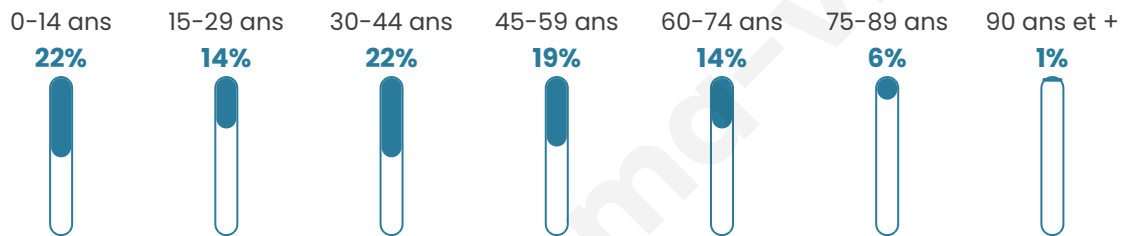

# Statistiques sur la population

Nombre d'habitants

**1 566**

Age moyen

**38 ans**

Pop active

**48%**

Taux chômage

**5.1%**

Pop densité

**40 h/km<sup>2</sup>**

Revenu moyen

**21 490 €/an**

## Evolution du nombre d'habitants

Sources : Institut national de la statistique et des études économiques (insee) selon Les dernières parutions officielles de 2024 portant sur les années 2020, 2021 et 2022.

## Tranche d'âge