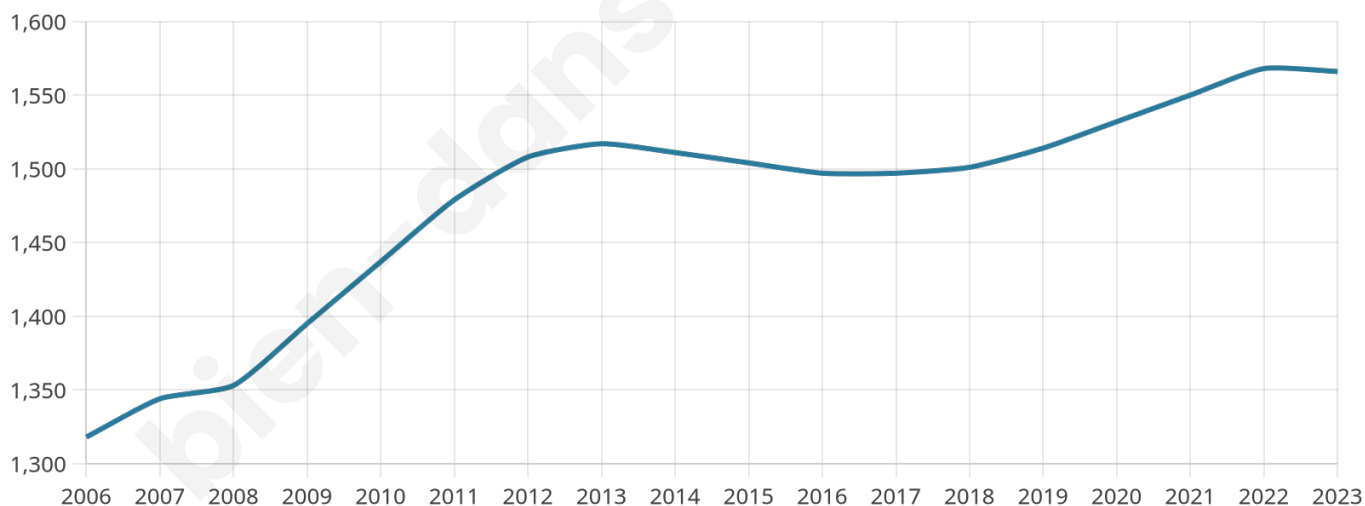

# Statistiques sur la population

Nombre d'habitants

**1 566**

Age moyen

**38 ans**

Pop active

**48%**

Taux chômage

**5.1%**

Pop densité

**40 h/km<sup>2</sup>**

Revenu moyen

**21 490 €/an**

## Evolution du nombre d'habitants

Sources : Institut national de la statistique et des études économiques (insee) selon Les dernières parutions officielles de 2024 portant sur les années 2020, 2021 et 2022.