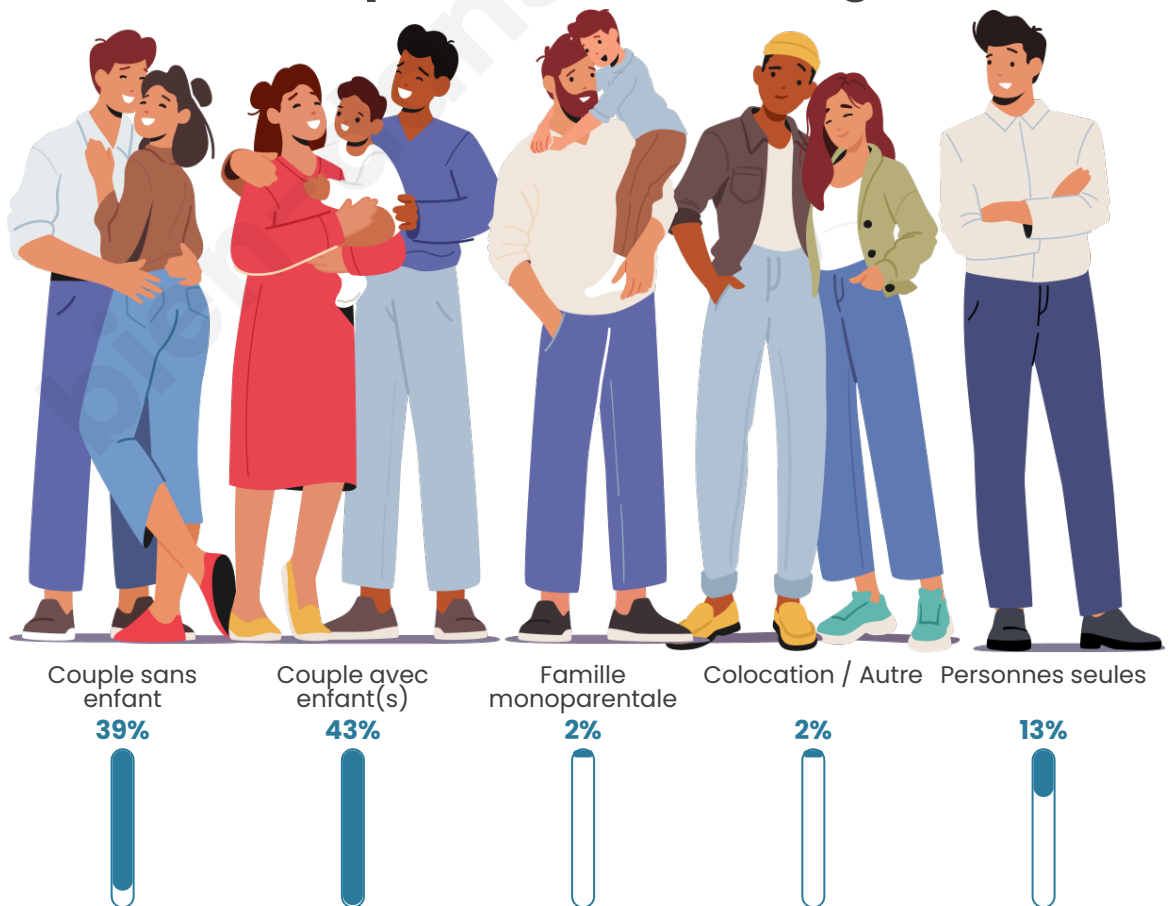

Tranche d'âge

Activité professionnelle

Niveau de diplôme

Composition des ménages

Profils électoraux

Premier tour

	Emmanuel MACRON	38.47 %
	Marine LE PEN	22.01 %
	Jean-Luc MÉLENCHON	11.67 %
	Valérie PÉCRESSÉ	6.32 %
	Yannick JADOT	5.74 %
	Éric ZEMMOUR	5.65 %
	Jean LASSALLE	3.06 %
	Nicolas DUPONT- AIGNAN	2.78 %
	Anne HIDALGO	1.44 %
	Nathalie ARTHAUD	1.05 %
	Fabien ROUSSEL	1.05 %
	Philippe POUTOU	0.77 %