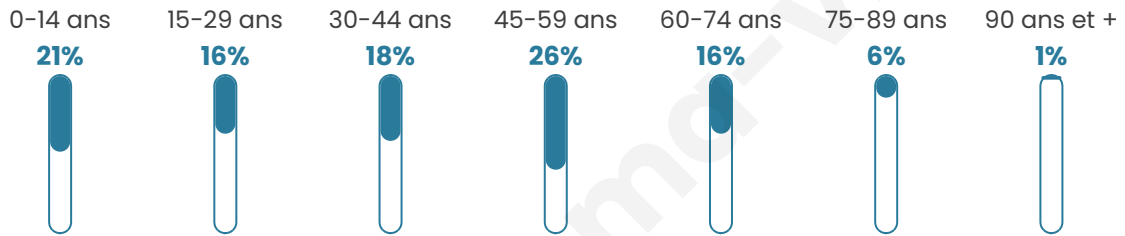

Age moyen

40 ans

Pop active

53.6%

Taux chômage

3.6%

Pop densité

49 h/km²

Revenu moyen

23 740 €/an

Evolution du nombre d'habitants

Sources : Institut national de la statistique et des études économiques (insee) selon Les dernières parutions officielles de 2024 portant sur les années 2020, 2021 et 2022.

Tranche d'âge

Activité professionnelle

Niveau de diplôme

Composition des ménages

Profils électoraux

Premier tour

	Emmanuel MACRON	38.47 %
	Marine LE PEN	22.01 %
	Jean-Luc MÉLENCHON	11.67 %
	Valérie PÉCRESSÉ	6.32 %
	Yannick JADOT	5.74 %
	Éric ZEMMOUR	5.65 %
	Jean LASSALLE	3.06 %
	Nicolas DUPONT- AIGNAN	2.78 %
	Anne HIDALGO	1.44 %
	Nathalie ARTHAUD	1.05 %
	Fabien ROUSSEL	1.05 %
	Philippe POUTOU	0.77 %

1 360 inscrits

Participation : 78.82%

Votes blancs : 1.03%

Votes nuls : 1.49%

Second tour

	Emmanuel MACRON	67,01 %
	Marine LE PEN	32,99 %

1 361 inscrits

Participation : 78.32%