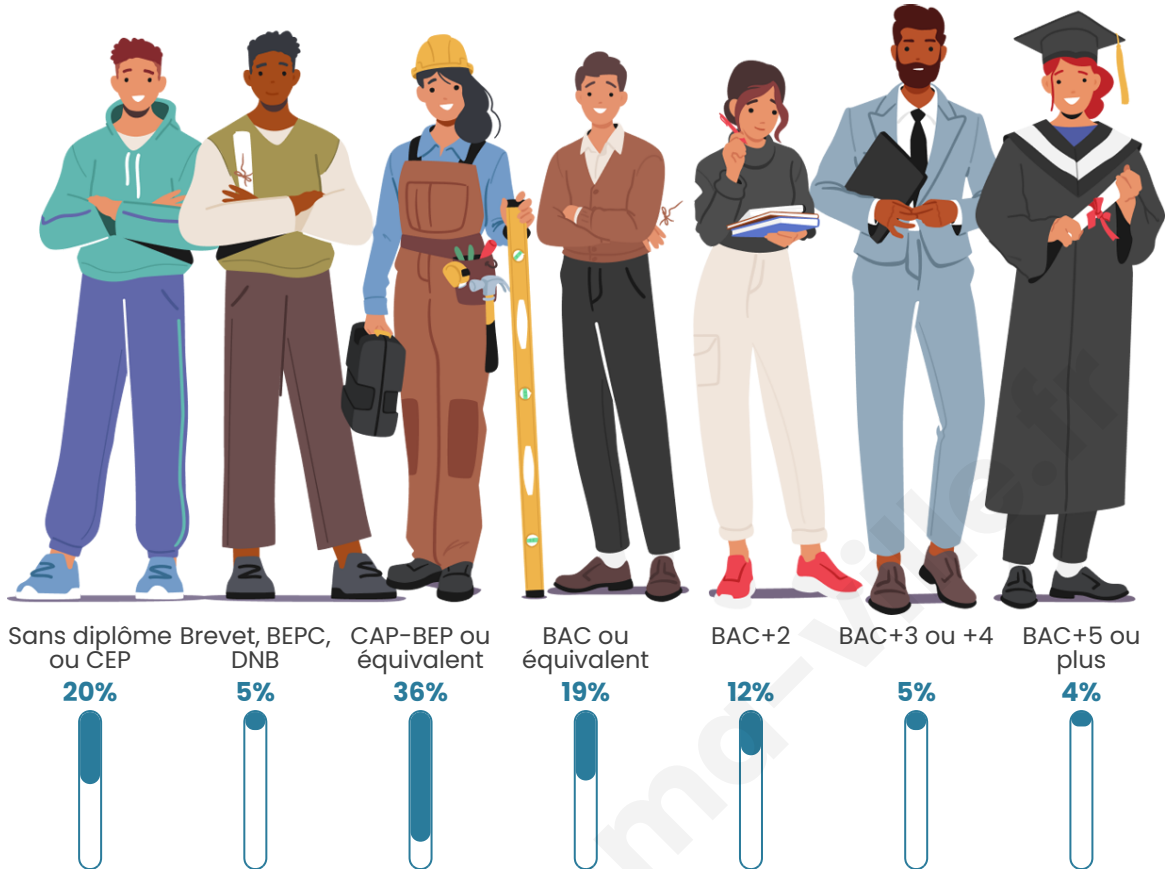

Age moyen

40 ans

Pop active

53.6%

Taux chômage

3.6%

Pop densité

49 h/km²

Tranche d'âge

Activité professionnelle

Niveau de diplôme

Composition des ménages

Profils électoraux

Premier tour

	Emmanuel MACRON	38.47 %
	Marine LE PEN	22.01 %
	Jean-Luc MÉLENCHON	11.67 %
	Valérie PÉCRESSÉ	6.32 %
	Yannick JADOT	5.74 %
	Éric ZEMMOUR	5.65 %
	Jean LASSALLE	3.06 %
	Nicolas DUPONT- AIGNAN	2.78 %
	Anne HIDALGO	1.44 %
	Nathalie ARTHAUD	1.05 %
	Fabien ROUSSEL	1.05 %
	Philippe POUTOU	0.77 %