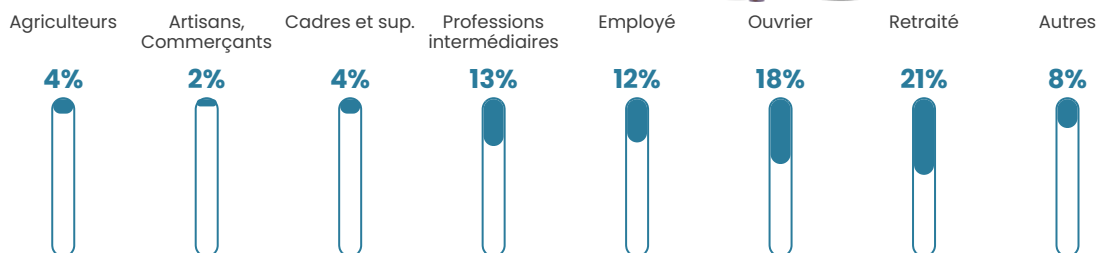

Revenu moyen

23 740 €/an

Evolution du nombre d'habitants

Sources : Institut national de la statistique et des études économiques (insee) selon Les dernières parutions officielles de 2024 portant sur les années 2020, 2021 et 2022.

Tranche d'âge

Activité professionnelle

Niveau de diplôme

Composition des ménages

Profils électoraux

Premier tour

	Emmanuel MACRON	38.47 %
	Marine LE PEN	22.01 %
	Jean-Luc MÉLENCHON	11.67 %
	Valérie PÉCRESSÉ	6.32 %
	Yannick JADOT	5.74 %
	Éric ZEMMOUR	5.65 %
	Jean LASSALLE	3.06 %
	Nicolas DUPONT- AIGNAN	2.78 %
	Anne HIDALGO	1.44 %
	Nathalie ARTHAUD	1.05 %
	Fabien ROUSSEL	1.05 %
	Philippe POUTOU	0.77 %