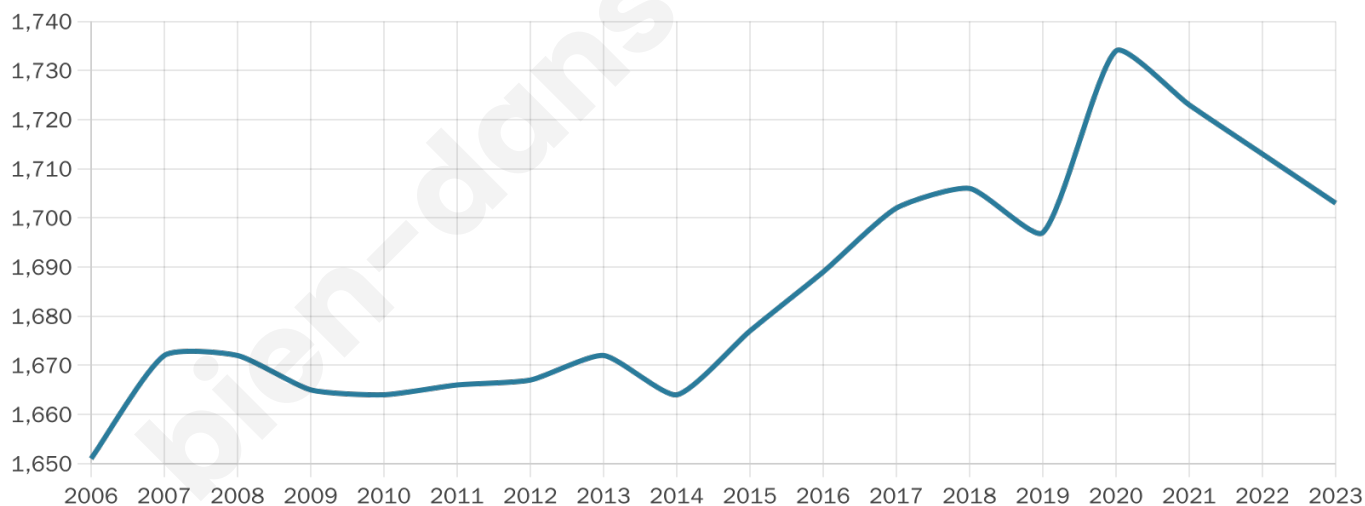

Version web

Ville de Erbrée

Présenté par

BIEN dans
ma **VILLE** 

Sommaire

Situation géographique	3
Statistiques sur la population	4
Evolution du nombre d'habitants	4
Tranche d'âge	5
0-14 ans	5
15-29 ans	5
30-44 ans	5
45-59 ans	5
60-74 ans	5
75-89 ans	5
90 ans et +	5
Activité professionnelle	5
Agriculteurs	5
Artisans, Commerçants	5
Cadres et sup.	5
Professions intermédiaires	5
Employé	5
Ouvrier	5
Retraité	5
Autres	5
Niveau de diplôme	6
Sans diplôme ou CEP	6
Brevet, BEPC, DNB	6
CAP-BEP ou équivalent	6
BAC ou équivalent	6
BAC+2	6
BAC+3 ou +4	6
BAC+5 ou plus	6
Composition des ménages	6
Couple sans enfant	6
Couple avec enfant(s)	6
Famille monoparentale	6
Colocation / Autre	6
Personnes seules	6
Profil électoraux	7
Premier tour	7
Sécurité	8
Evolution du nombre d'infractions	8
Pour comparer	9
Services à la population	10
Commerce	10
Éducation	10
Villes autour de Erbrée	12
Avis sur la ville de Erbrée	13
Moyenne par critère	13
Villes autour de Erbrée	13
Répartition des avis par note	13
Répartition des avis par note	13

Situation géographique

i Informations clés

- **Région** : Bretagne
- **Département** : Ile-et-Vilaine
- **Code postal** : 35500
- **Superficie** : 35 km²

Statistiques sur la population

Nombre d'habitants

1 703

Age moyen

40 ans

Pop active

53.6%

Taux chômage

3.6%

Pop densité

49 h/km²

Revenu moyen

23 740 €/an

Evolution du nombre d'habitants

Sources : Institut national de la statistique et des études économiques (insee) selon Les dernières parutions officielles de 2024 portant sur les années 2020, 2021 et 2022.