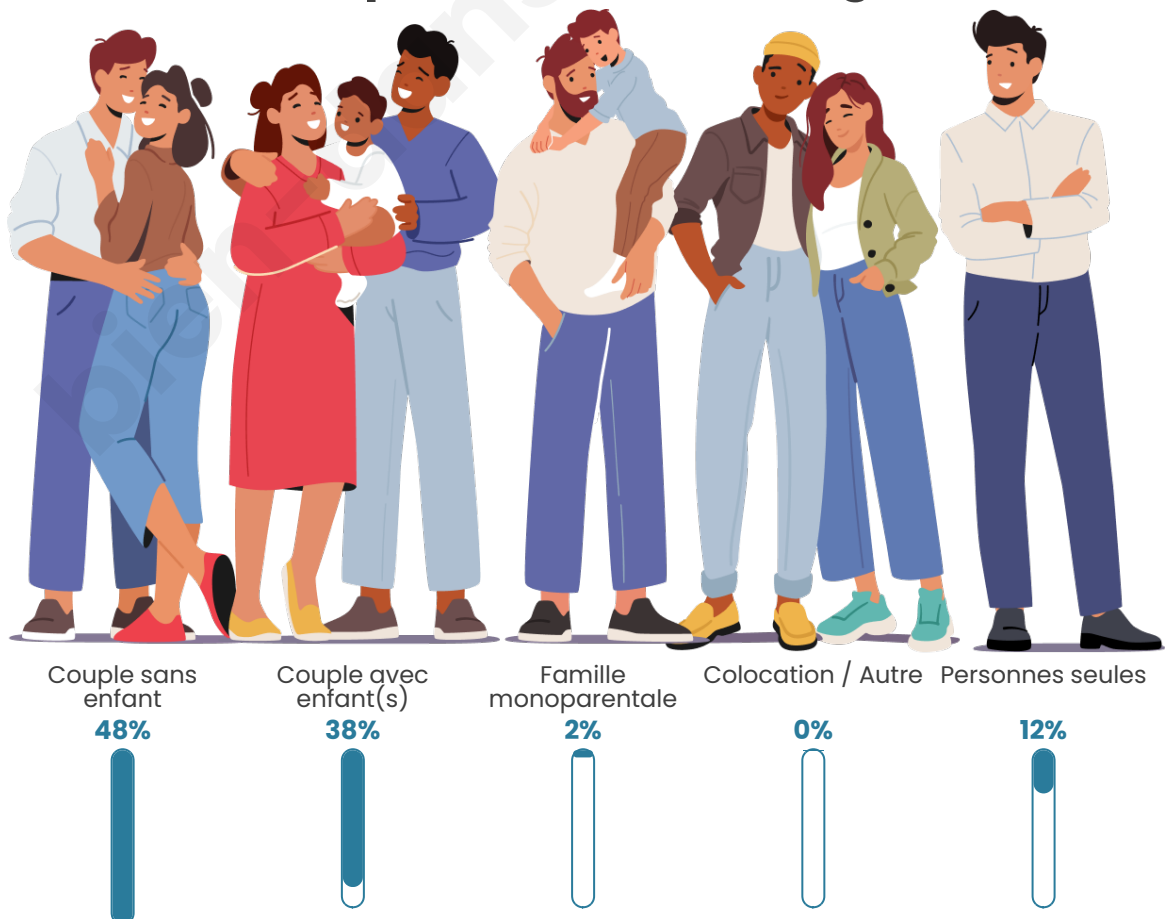

Tranche d'âge

Activité professionnelle

Niveau de diplôme

Composition des ménages

Profils électoraux

Premier tour

	Emmanuel MACRON	29.95 %
	Marine LE PEN	27.65 %
	Jean-Luc MÉLENCHON	20.74 %
	Valérie PÉCRESSÉ	5.99 %
	Éric ZEMMOUR	4.61 %
	Yannick JADOT	4.15 %
	Jean LASSALLE	3.23 %
	Nicolas DUPONT- AIGNAN	2.30 %
	Fabien ROUSSEL	0.92 %
	Nathalie ARTHAUD	0.46 %
	Anne HIDALGO	0.00 %
	Philippe POUTOU	0.00 %