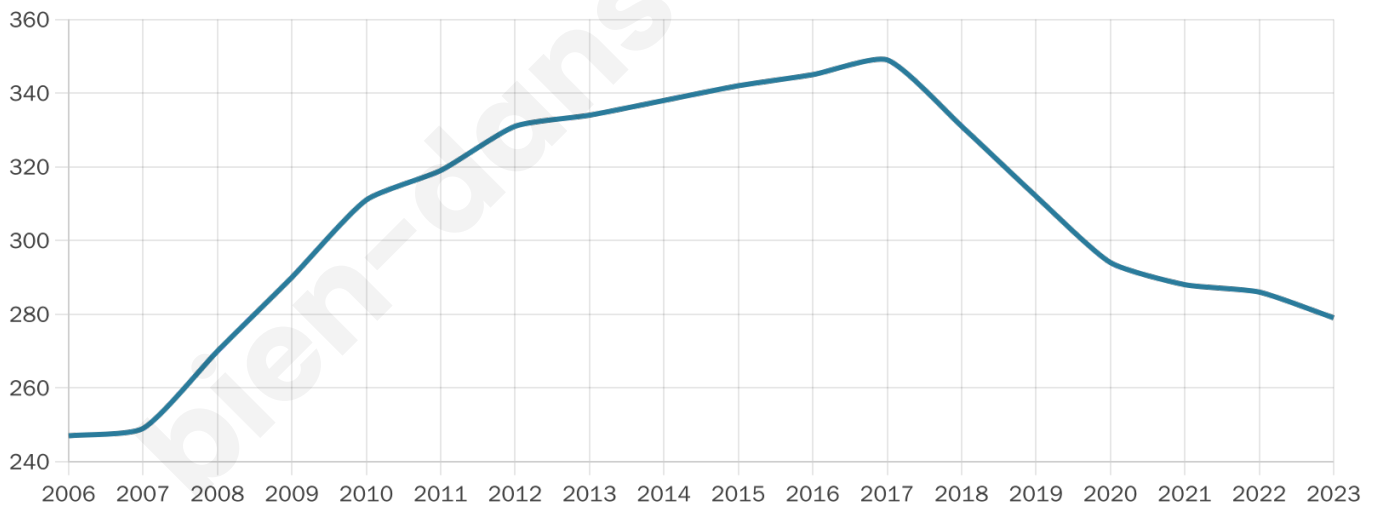

Version web

Ville de Eraines

Présenté par

BIEN dans
ma **VILLE** 

Sommaire

Situation géographique	3
Statistiques sur la population	4
Evolution du nombre d'habitants	4
Tranche d'âge	5
0-14 ans	5
15-29 ans	5
30-44 ans	5
45-59 ans	5
60-74 ans	5
75-89 ans	5
90 ans et +	5
Activité professionnelle	5
Agriculteurs	5
Artisans, Commerçants	5
Cadres et sup.	5
Professions intermédiaires	5
Employé	5
Ouvrier	5
Retraité	5
Autres	5
Niveau de diplôme	6
Sans diplôme ou CEP	6
Brevet, BEPC, DNB	6
CAP-BEP ou équivalent	6
BAC ou équivalent	6
BAC+2	6
BAC+3 ou +4	6
BAC+5 ou plus	6
Composition des ménages	6
Couple sans enfant	6
Couple avec enfant(s)	6
Famille monoparentale	6
Colocation / Autre	6
Personnes seules	6
Profils électoraux	7
Premier tour	7
Sécurité	8
Evolution du nombre d'infractions	8
Pour comparer	9
Services à la population	10
Commerce	10
Éducation	10
Villes autour de Eraines	11

279

Age moyen

43 ans

Pop active

50.2%

Taux chômage

6.2%

Pop densité

70 h/km²

Revenu moyen

26 400 €/an

Evolution du nombre d'habitants

Sources : Institut national de la statistique et des études économiques (insee) selon Les dernières parutions officielles de 2024 portant sur les années 2020, 2021 et 2022.