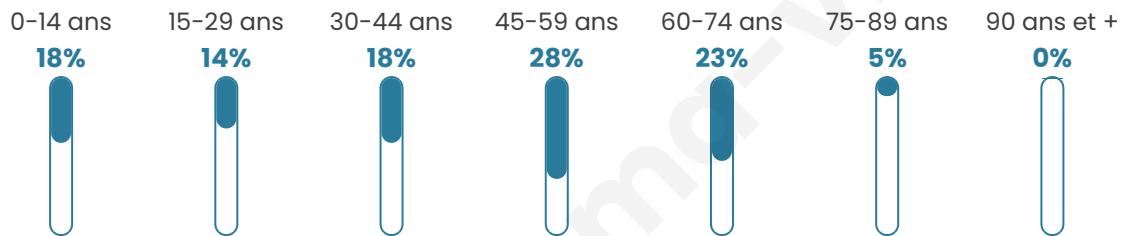

279

Age moyen

43 ans

Pop active

50.2%

Taux chômage

6.2%

Pop densité

70 h/km²

Revenu moyen

26 400 €/an

Evolution du nombre d'habitants

Sources : Institut national de la statistique et des études économiques (insee) selon Les dernières parutions officielles de 2024 portant sur les années 2020, 2021 et 2022.

Tranche d'âge

Activité professionnelle

Niveau de diplôme

Composition des ménages

Profils électoraux

Premier tour

	Emmanuel MACRON	29.95 %
	Marine LE PEN	27.65 %
	Jean-Luc MÉLENCHON	20.74 %
	Valérie PÉCRESSÉ	5.99 %
	Éric ZEMMOUR	4.61 %
	Yannick JADOT	4.15 %
	Jean LASSALLE	3.23 %
	Nicolas DUPONT- AIGNAN	2.30 %
	Fabien ROUSSEL	0.92 %
	Nathalie ARTHAUD	0.46 %
	Anne HIDALGO	0.00 %
	Philippe POUTOU	0.00 %

263 inscrits

Participation : 83.27%

Votes blancs : 0.91%

Votes nuls : 0.00%

Second tour

	Emmanuel MACRON	57,29 %
	Marine LE PEN	42,71 %

263 inscrits

Participation : 80.99%