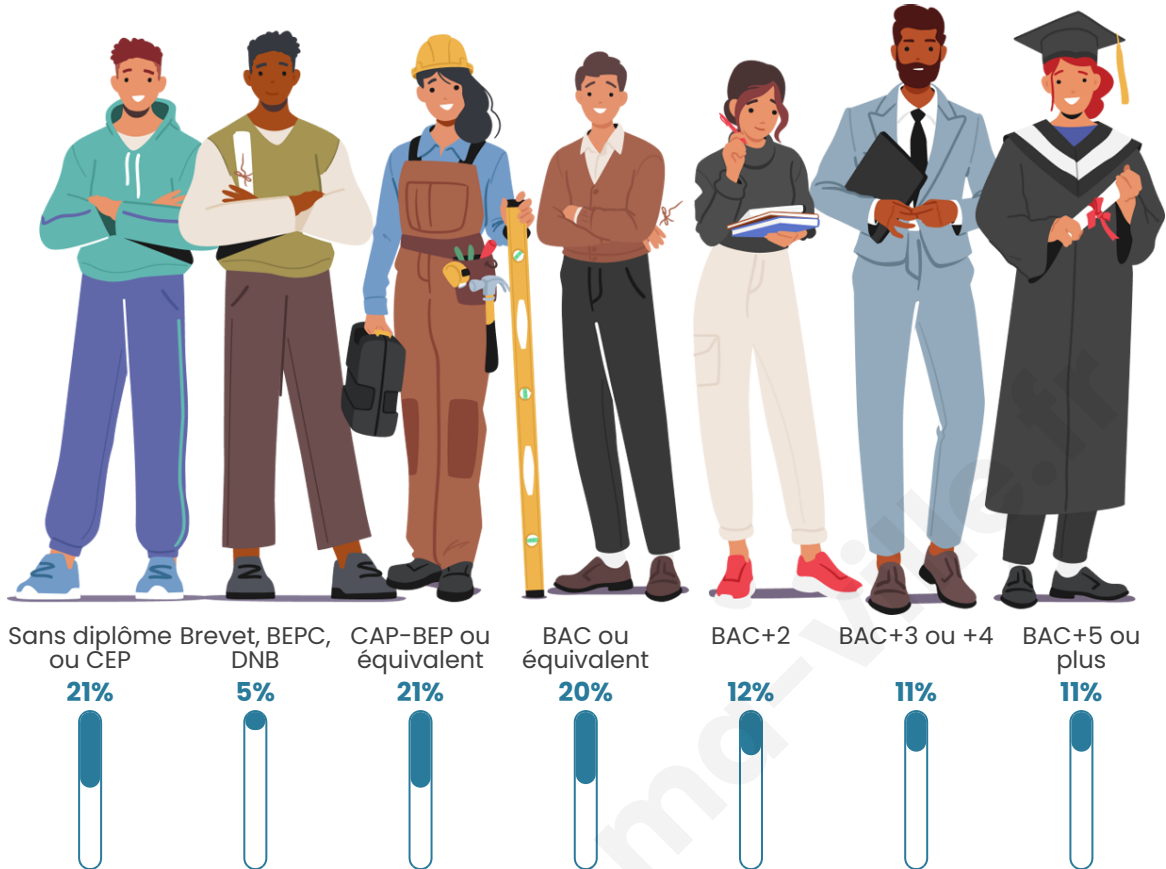

279

Age moyen

43 ans

Pop active

50.2%

Taux chômage

6.2%

Pop densité

Tranche d'âge

Activité professionnelle

Niveau de diplôme

Composition des ménages

Profils électoraux

Premier tour

	Emmanuel MACRON	29.95 %
	Marine LE PEN	27.65 %
	Jean-Luc MÉLENCHON	20.74 %
	Valérie PÉCRESSÉ	5.99 %
	Éric ZEMMOUR	4.61 %
	Yannick JADOT	4.15 %
	Jean LASSALLE	3.23 %
	Nicolas DUPONT- AIGNAN	2.30 %
	Fabien ROUSSEL	0.92 %
	Nathalie ARTHAUD	0.46 %
	Anne HIDALGO	0.00 %
	Philippe POUTOU	0.00 %