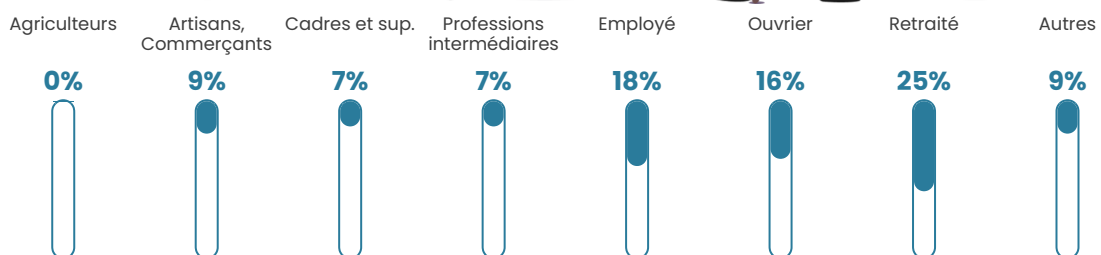

279

Age moyen

43 ans

Pop active

50.2%

Taux chômage

6.2%

Pop densité

70 h/km²

Revenu moyen

26 400 €/an

Evolution du nombre d'habitants

Sources : Institut national de la statistique et des études économiques (insee) selon Les dernières parutions officielles de 2024 portant sur les années 2020, 2021 et 2022.

Tranche d'âge

Activité professionnelle

Niveau de diplôme

Composition des ménages

Profils électoraux

Premier tour

	Emmanuel MACRON	29.95 %
	Marine LE PEN	27.65 %
	Jean-Luc MÉLENCHON	20.74 %
	Valérie PÉCRESSÉ	5.99 %
	Éric ZEMMOUR	4.61 %
	Yannick JADOT	4.15 %
	Jean LASSALLE	3.23 %
	Nicolas DUPONT- AIGNAN	2.30 %
	Fabien ROUSSEL	0.92 %
	Nathalie ARTHAUD	0.46 %
	Anne HIDALGO	0.00 %
	Philippe POUTOU	0.00 %