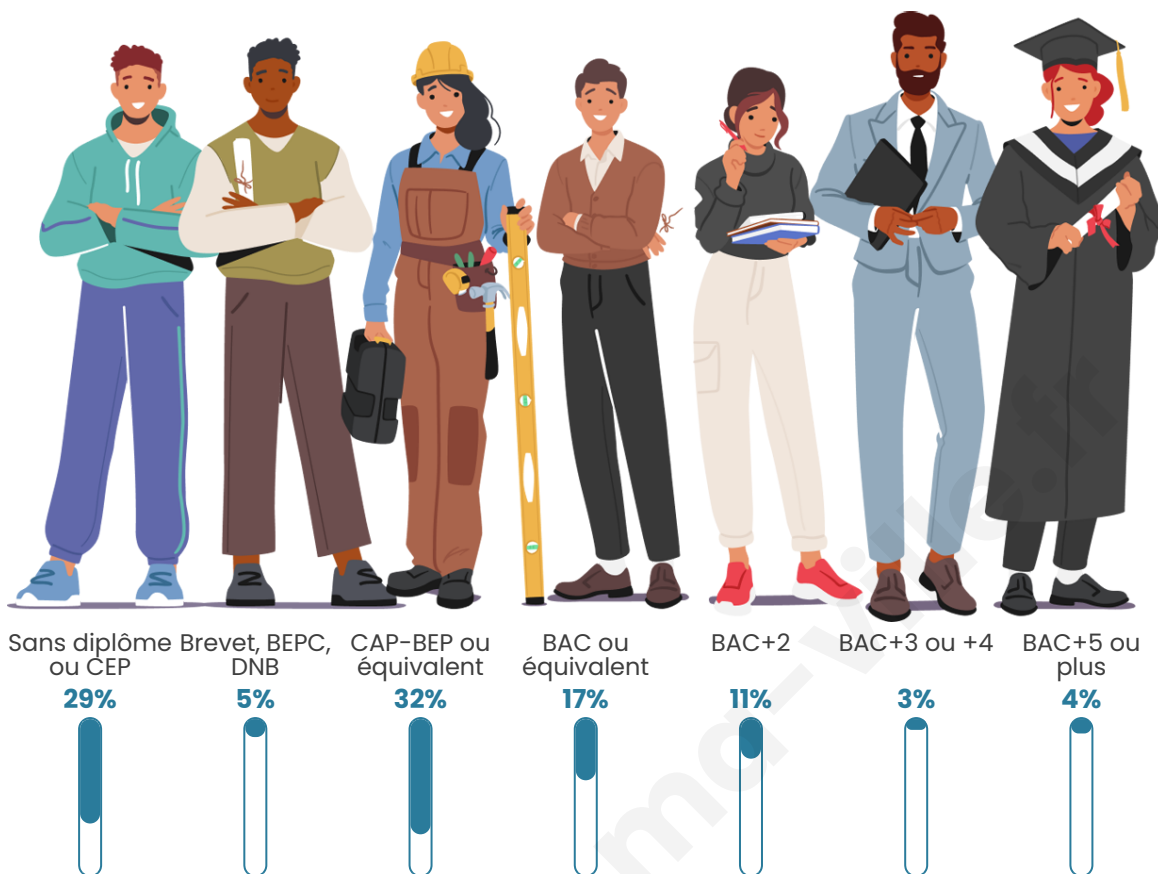

Nombre d'habitants

598

Age moyen

41 ans

Pop active

48.7%

Taux chômage

11.1%

Pop densité

75 h/km²

Revenu moyen

23 950 €/an

Evolution du nombre d'habitants

Sources : Institut national de la statistique et des études économiques (insee) selon Les dernières parutions officielles de 2024 portant sur les années 2020, 2021 et 2022.

Tranche d'âge

Activité professionnelle

Niveau de diplôme

Composition des ménages

Profils électoraux

Premier tour

	Marine LE PEN	37.66 %
	Emmanuel MACRON	23.70 %
	Jean-Luc MÉLENCHON	14.94 %
	Valérie PÉCRESSÉ	4.87 %
	Éric ZEMMOUR	3.90 %
	Jean LASSALLE	3.57 %
	Nicolas DUPONT-AIGNAN	3.25 %
	Fabien ROUSSEL	1.95 %
	Yannick JADOT	1.95 %
	Anne HIDALGO	1.62 %
	Nathalie ARTHAUD	1.30 %
	Philippe POUTOU	1.30 %