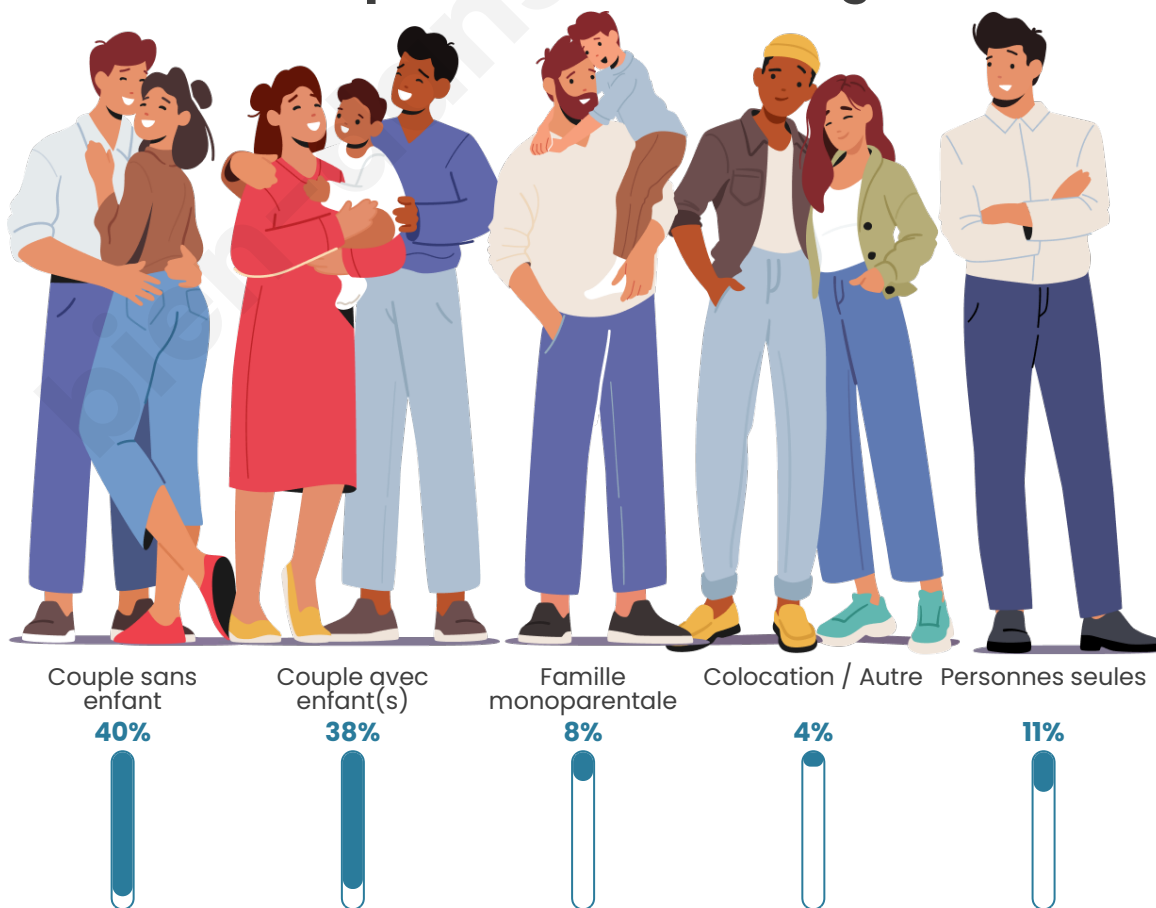

Nombre d'habitants

598

Age moyen

41 ans

Pop active

48.7%

Taux chômage

11.1%

Tranche d'âge

Activité professionnelle

Niveau de diplôme

Composition des ménages

Profils électoraux

Premier tour

	Marine LE PEN	37.66 %
	Emmanuel MACRON	23.70 %
	Jean-Luc MÉLENCHON	14.94 %
	Valérie PÉCRESSÉ	4.87 %
	Éric ZEMMOUR	3.90 %
	Jean LASSALLE	3.57 %
	Nicolas DUPONT-AIGNAN	3.25 %
	Fabien ROUSSEL	1.95 %
	Yannick JADOT	1.95 %
	Anne HIDALGO	1.62 %
	Nathalie ARTHAUD	1.30 %
	Philippe POUTOU	1.30 %