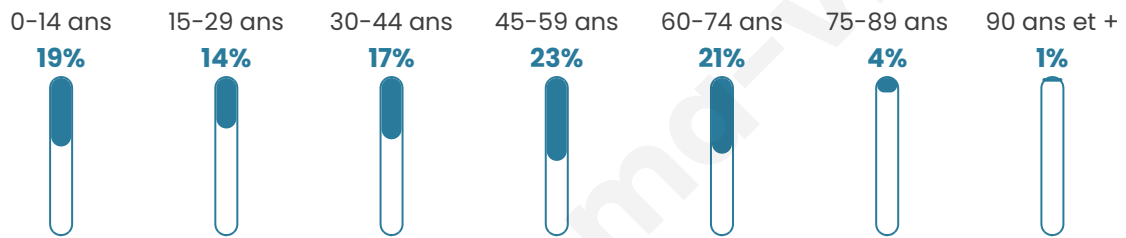

Nombre d'habitants

598

Age moyen

41 ans

Pop active

48.7%

Taux chômage

11.1%

Pop densité

75 h/km²

Revenu moyen

23 950 €/an

Evolution du nombre d'habitants

Sources : Institut national de la statistique et des études économiques (insee) selon Les dernières parutions officielles de 2024 portant sur les années 2020, 2021 et 2022.

Tranche d'âge

Activité professionnelle

Niveau de diplôme

Composition des ménages

Profils électoraux

Premier tour

	Marine LE PEN	37.66 %
	Emmanuel MACRON	23.70 %
	Jean-Luc MÉLENCHON	14.94 %
	Valérie PÉCRESSÉ	4.87 %
	Éric ZEMMOUR	3.90 %
	Jean LASSALLE	3.57 %
	Nicolas DUPONT-AIGNAN	3.25 %
	Fabien ROUSSEL	1.95 %
	Yannick JADOT	1.95 %
	Anne HIDALGO	1.62 %
	Nathalie ARTHAUD	1.30 %
	Philippe POUTOU	1.30 %

425 inscrits

Participation : 74.35%

Votes blancs : 1.58%

Votes nuls : 0.95%

Second tour

	Emmanuel MACRON	39,64 %
	Marine LE PEN	60,36 %

424 inscrits

Participation : 71.23%