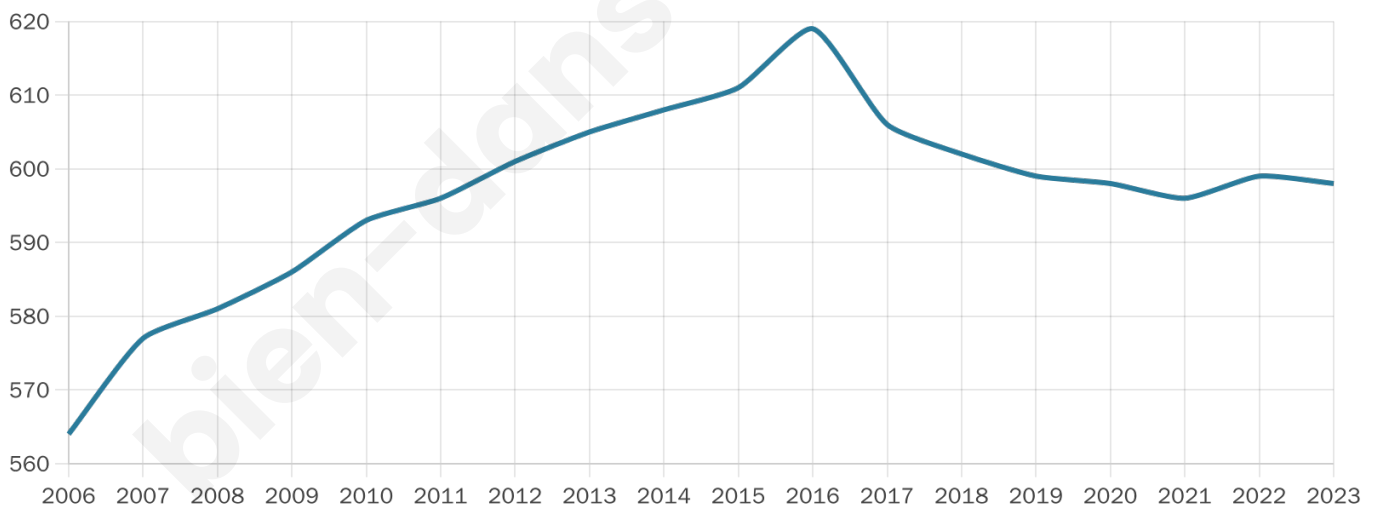

Nombre d'habitants

598

Age moyen

41 ans

Pop active

48.7%

Taux chômage

11.1%

Pop densité

75 h/km²

Revenu moyen

23 950 €/an

Evolution du nombre d'habitants

Sources : Institut national de la statistique et des études économiques (insee) selon Les dernières parutions officielles de 2024 portant sur les années 2020, 2021 et 2022.

Tranche d'âge

Activité professionnelle

Niveau de diplôme

Composition des ménages

Profils électoraux

Premier tour

	Marine LE PEN	37.66 %
	Emmanuel MACRON	23.70 %
	Jean-Luc MÉLENCHON	14.94 %
	Valérie PÉCRESSÉ	4.87 %
	Éric ZEMMOUR	3.90 %
	Jean LASSALLE	3.57 %
	Nicolas DUPONT-AIGNAN	3.25 %
	Fabien ROUSSEL	1.95 %
	Yannick JADOT	1.95 %
	Anne HIDALGO	1.62 %
	Nathalie ARTHAUD	1.30 %
	Philippe POUTOU	1.30 %