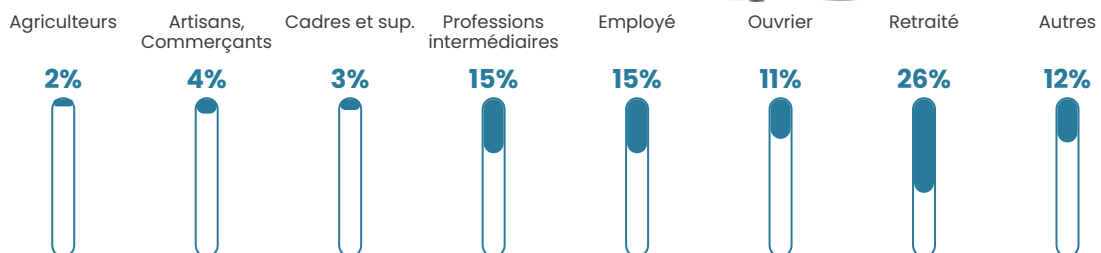

Pop densité

75 h/km²

Revenu moyen

23 950 €/an

Evolution du nombre d'habitants

Sources : Institut national de la statistique et des études économiques (insee) selon Les dernières parutions officielles de 2024 portant sur les années 2020, 2021 et 2022.

Tranche d'âge

Activité professionnelle

Niveau de diplôme

Composition des ménages

Profils électoraux

Premier tour

	Marine LE PEN	37.66 %
	Emmanuel MACRON	23.70 %
	Jean-Luc MÉLENCHON	14.94 %
	Valérie PÉCRESSÉ	4.87 %
	Éric ZEMMOUR	3.90 %
	Jean LASSALLE	3.57 %
	Nicolas DUPONT-AIGNAN	3.25 %
	Fabien ROUSSEL	1.95 %
	Yannick JADOT	1.95 %
	Anne HIDALGO	1.62 %
	Nathalie ARTHAUD	1.30 %
	Philippe POUTOU	1.30 %