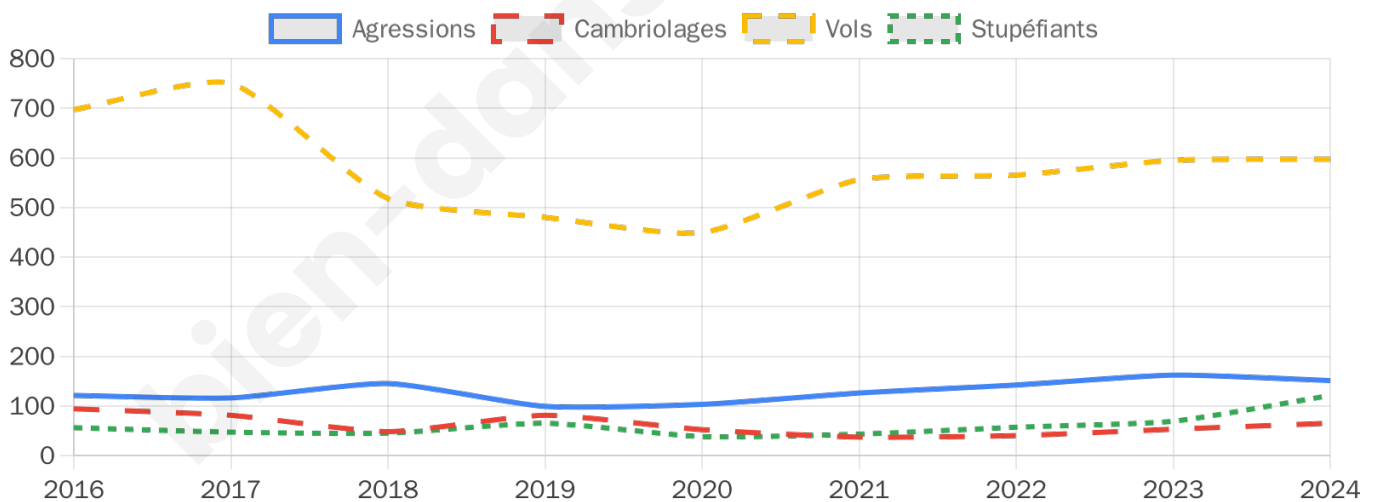

11 231 inscrits

Participation : 72.58%

Votes blancs : 1.64%

Votes nuls : 0.53%

Second tour

	Emmanuel MACRON	66,77 %
	Marine LE PEN	33,23 %

11 233 inscrits

Participation : 66.42%

Votes blancs : 6.38%

Votes nuls : 1.7%

Sécurité

Agressions physiques / sexuelles

151

Cambriolages

65

Vols / dégradations

597

Stupéfiants

121

Evolution du nombre d'infractions

Pour comparer

(en proportion du nombre d'habitants)

Sources : Bases statistiques communale, départementale et régionale de la délinquance enregistrée par la police et la gendarmerie nationales selon les dernières parutions officielles de 2025 portant sur l'année 2024 ([data.gouv](https://data.gouv.fr)).