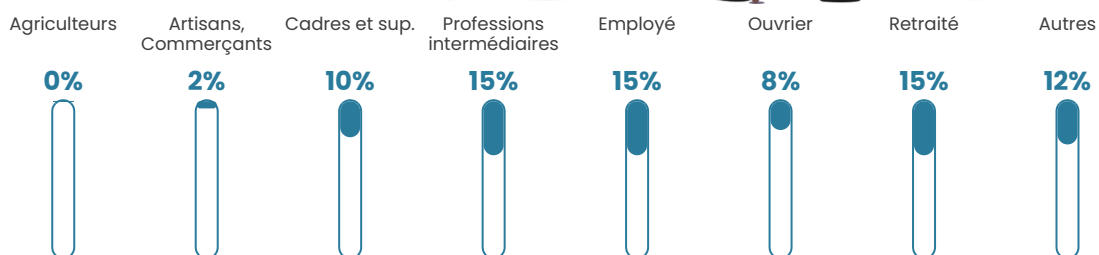

Revenu moyen

24 320 €/an

Evolution du nombre d'habitants

Sources : Institut national de la statistique et des études économiques (insee) selon Les dernières parutions officielles de 2024 portant sur les années 2020, 2021 et 2022.

Tranche d'âge

Activité professionnelle

Niveau de diplôme

Composition des ménages

Profils électoraux

Premier tour

	Jean-Luc MÉLENCHON	30.84 %
	Emmanuel MACRON	27.65 %
	Marine LE PEN	17.31 %
	Valérie PÉCRESSE	5.74 %
	Éric ZEMMOUR	5.51 %
	Yannick JADOT	4.10 %
	Fabien ROUSSEL	2.11 %
	Nicolas DUPONT-AIGNAN	2.08 %
	Jean LASSALLE	1.89 %
	Anne HIDALGO	1.28 %
	Philippe POUTOU	0.94 %
	Nathalie ARTHAUD	0.55 %