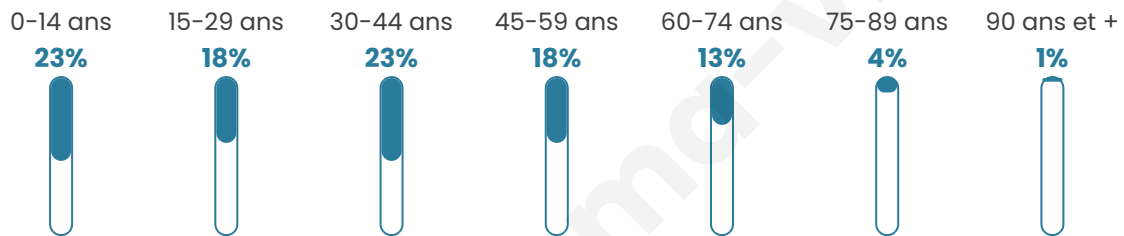

Age moyen

36 ans

Pop active

49.7%

Taux chômage

8.4%

Pop densité

4 609 h/km²

Revenu moyen

24 320 €/an

Evolution du nombre d'habitants

Sources : Institut national de la statistique et des études économiques (insee) selon Les dernières parutions officielles de 2024 portant sur les années 2020, 2021 et 2022.

Tranche d'âge

Activité professionnelle

Niveau de diplôme

Composition des ménages

Profils électoraux

Premier tour

	Jean-Luc MÉLENCHON	30.84 %
	Emmanuel MACRON	27.65 %
	Marine LE PEN	17.31 %
	Valérie PÉCRESSE	5.74 %
	Éric ZEMMOUR	5.51 %
	Yannick JADOT	4.10 %
	Fabien ROUSSEL	2.11 %
	Nicolas DUPONT-AIGNAN	2.08 %
	Jean LASSALLE	1.89 %
	Anne HIDALGO	1.28 %
	Philippe POUTOU	0.94 %
	Nathalie ARTHAUD	0.55 %

11 231 inscrits

Participation : 72.58%

Votes blancs : 1.64%

Votes nuls : 0.53%

Second tour

	Emmanuel MACRON	66,77 %
	Marine LE PEN	33,23 %

11 233 inscrits

Participation : 66.42%