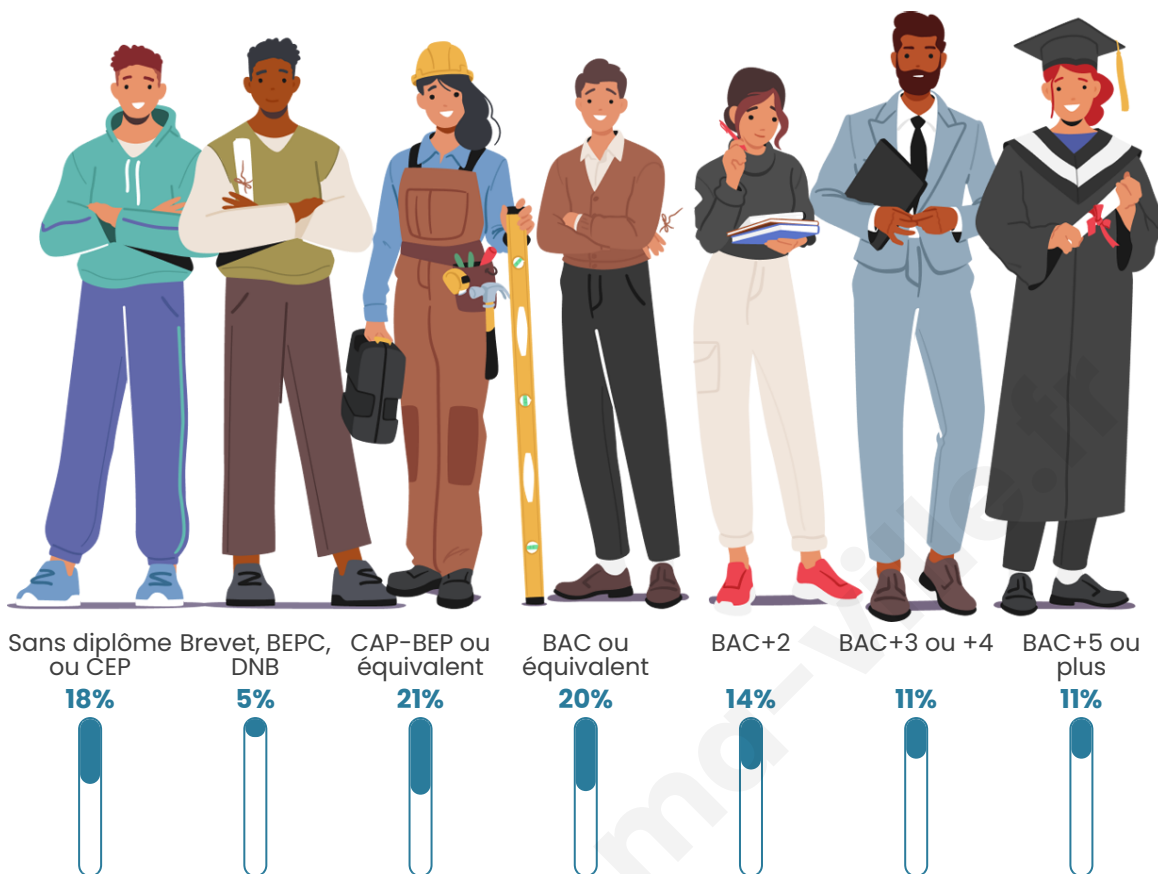

Age moyen

36 ans

Pop active

49.7%

Taux chômage

8.4%

Pop densité

4 609 h/km²

Tranche d'âge

Activité professionnelle

Niveau de diplôme

Composition des ménages

Profils électoraux

Premier tour

	Jean-Luc MÉLENCHON	30.84 %
	Emmanuel MACRON	27.65 %
	Marine LE PEN	17.31 %
	Valérie PÉCRESSE	5.74 %
	Éric ZEMMOUR	5.51 %
	Yannick JADOT	4.10 %
	Fabien ROUSSEL	2.11 %
	Nicolas DUPONT-AIGNAN	2.08 %
	Jean LASSALLE	1.89 %
	Anne HIDALGO	1.28 %
	Philippe POUTOU	0.94 %
	Nathalie ARTHAUD	0.55 %