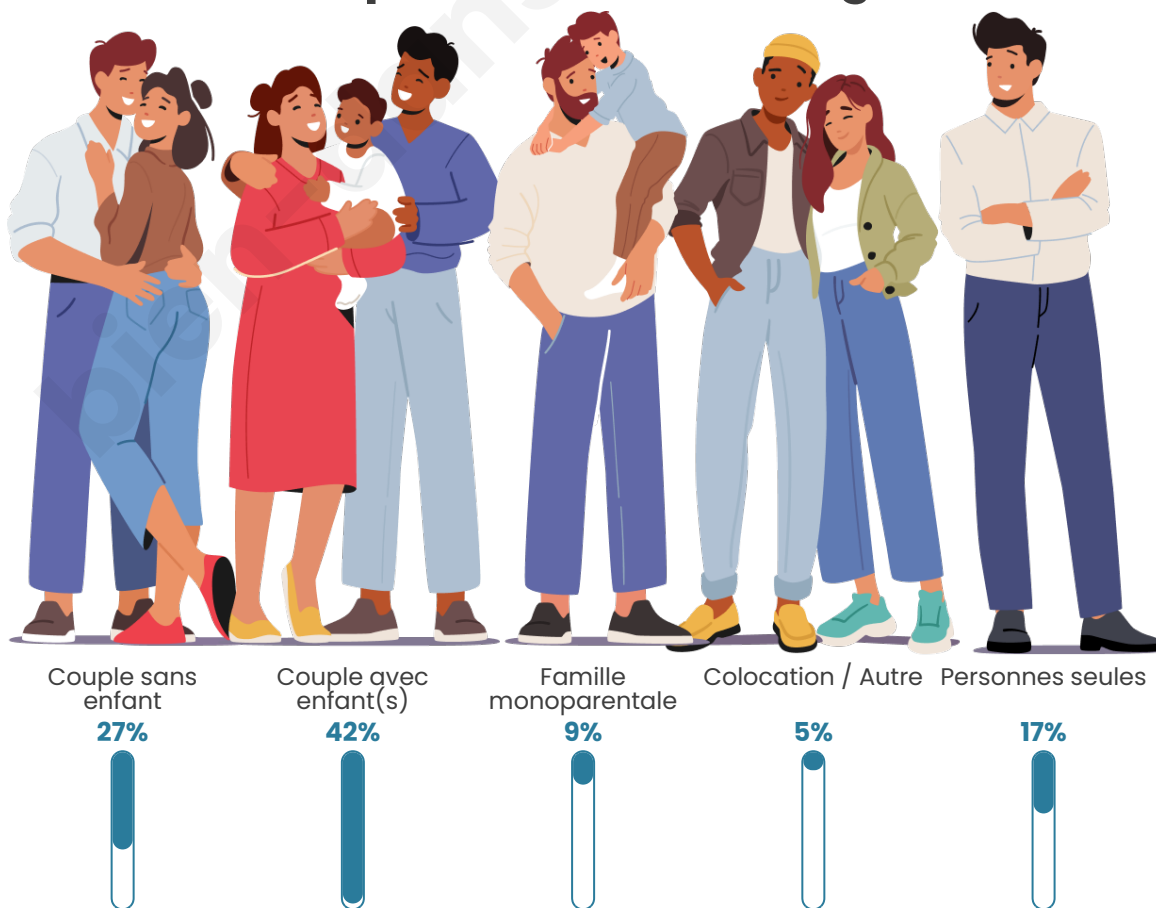

Tranche d'âge

Activité professionnelle

Niveau de diplôme

Composition des ménages

Profils électoraux

Premier tour

	Jean-Luc MÉLENCHON	30.84 %
	Emmanuel MACRON	27.65 %
	Marine LE PEN	17.31 %
	Valérie PÉCRESSE	5.74 %
	Éric ZEMMOUR	5.51 %
	Yannick JADOT	4.10 %
	Fabien ROUSSEL	2.11 %
	Nicolas DUPONT-AIGNAN	2.08 %
	Jean LASSALLE	1.89 %
	Anne HIDALGO	1.28 %
	Philippe POUTOU	0.94 %
	Nathalie ARTHAUD	0.55 %