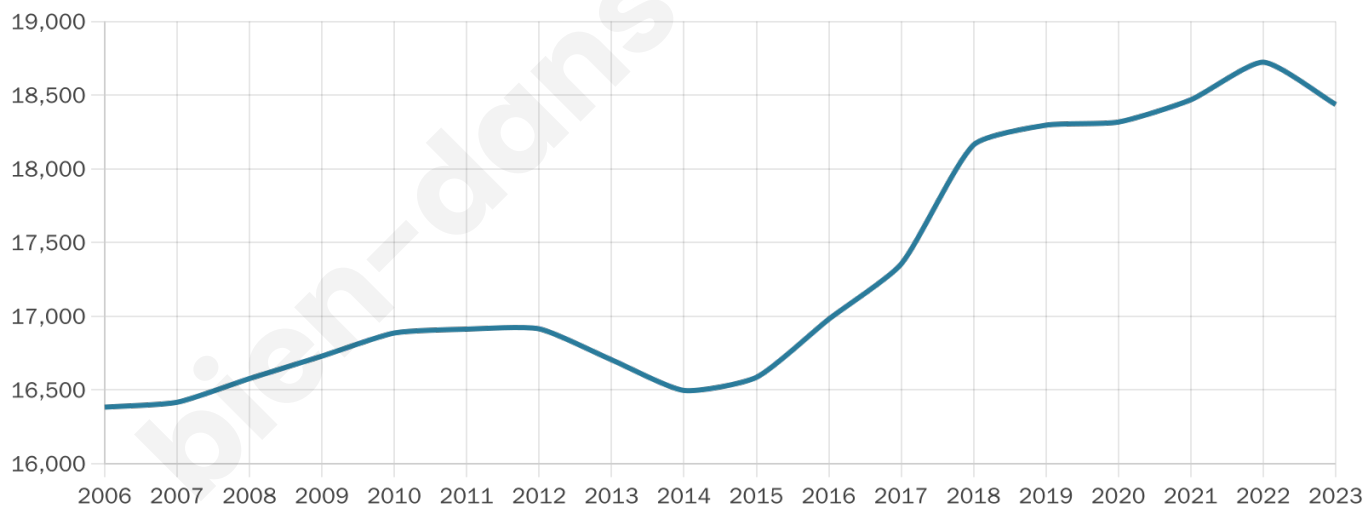

Age moyen

36 ans

Pop active

49.7%

Taux chômage

8.4%

Pop densité

4 609 h/km²

Revenu moyen

24 320 €/an

Evolution du nombre d'habitants

Sources : Institut national de la statistique et des études économiques (insee) selon Les dernières parutions officielles de 2024 portant sur les années 2020, 2021 et 2022.