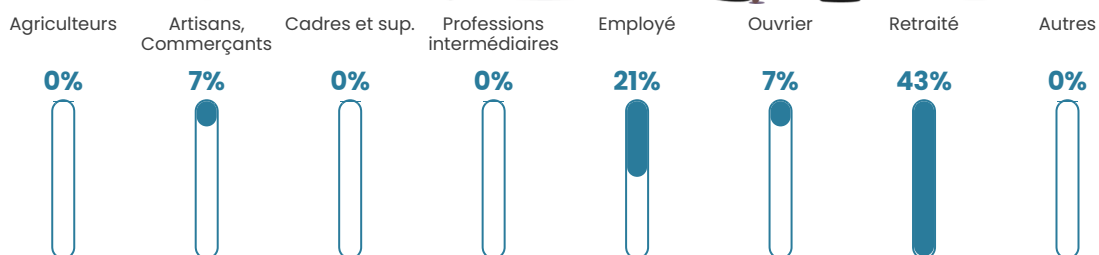

18 h/km²

Revenu moyen

NC

Evolution du nombre d'habitants

Sources : Institut national de la statistique et des études économiques (insee) selon Les dernières parutions officielles de 2024 portant sur les années 2020, 2021 et 2022.

Tranche d'âge

Activité professionnelle

Niveau de diplôme

Composition des ménages

Profils électoraux

Premier tour

	Emmanuel MACRON	54.17 %
	Marine LE PEN	33.33 %
	Jean-Luc MÉLENCHON	6.25 %
	Jean LASSALLE	4.17 %
	Valérie PÉCRESE	2.08 %
	Nathalie ARTHAUD	0.00 %
	Fabien ROUSSEL	0.00 %
	Éric ZEMMOUR	0.00 %
	Anne HIDALGO	0.00 %
	Yannick JADOT	0.00 %
	Philippe POUTOU	0.00 %
	Nicolas DUPONT- AIGNAN	0.00 %