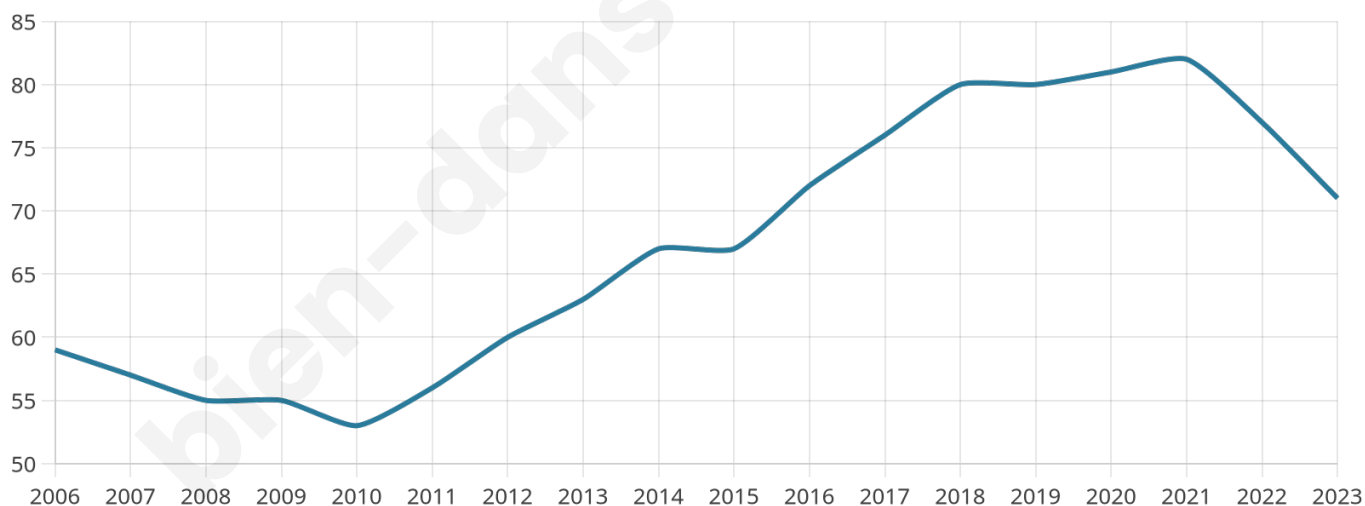

71

Age moyen

48 ans

Pop active

39.4%

Taux chômage

6.8%

Pop densité

18 h/km²

Revenu moyen

NC

Evolution du nombre d'habitants

Sources : Institut national de la statistique et des études économiques (insee) selon Les dernières parutions officielles de 2024 portant sur les années 2020, 2021 et 2022.