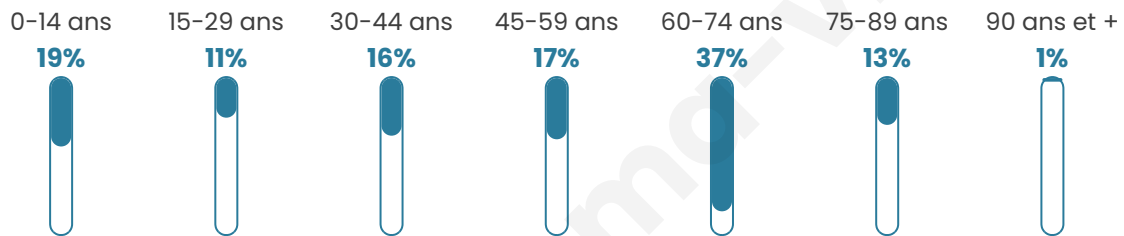

71

Age moyen

48 ans

Pop active

39.4%

Taux chômage

6.8%

Pop densité

18 h/km²

Revenu moyen

NC

Evolution du nombre d'habitants

Sources : Institut national de la statistique et des études économiques (insee) selon Les dernières parutions officielles de 2024 portant sur les années 2020, 2021 et 2022.

Tranche d'âge

Activité professionnelle

Niveau de diplôme

Composition des ménages

Profils électoraux

Premier tour

	Emmanuel MACRON	54.17 %
	Marine LE PEN	33.33 %
	Jean-Luc MÉLENCHON	6.25 %
	Jean LASSALLE	4.17 %
	Valérie PÉCRESE	2.08 %
	Nathalie ARTHAUD	0.00 %
	Fabien ROUSSEL	0.00 %
	Éric ZEMMOUR	0.00 %
	Anne HIDALGO	0.00 %
	Yannick JADOT	0.00 %
	Philippe POUTOU	0.00 %
	Nicolas DUPONT- AIGNAN	0.00 %