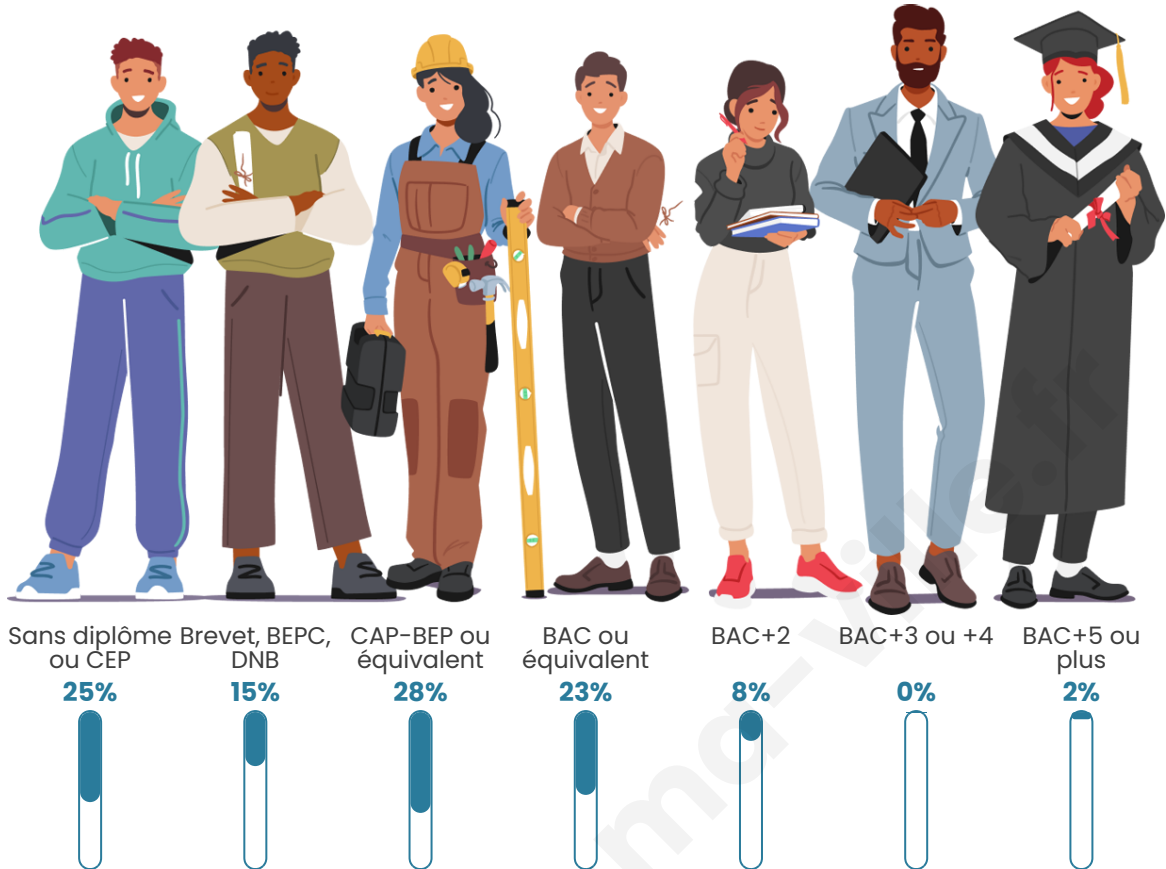

Niveau de diplôme