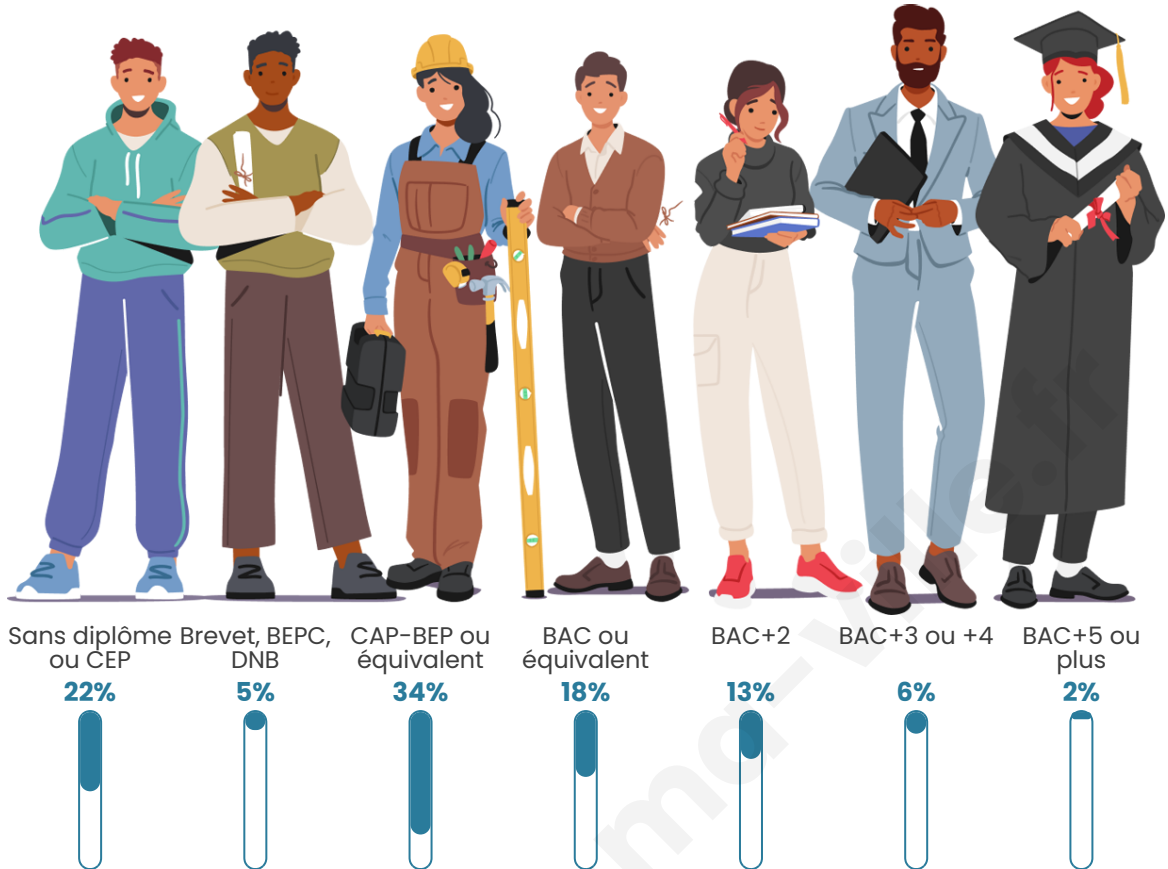

41 ans

Pop active

61.2%

Taux chômage

6%

Pop densité

31 h/km²

Revenu moyen

Tranche d'âge

Activité professionnelle

Niveau de diplôme

Composition des ménages

Profils électoraux

Premier tour

	Marine LE PEN	34.95 %
	Emmanuel MACRON	31.07 %
	Jean-Luc MÉLENCHON	6.80 %
	Valérie PÉCRESSE	5.34 %
	Nicolas DUPONT-AIGNAN	4.85 %
	Jean LASSALLE	4.37 %
	Éric ZEMMOUR	4.37 %
	Fabien ROUSSEL	3.88 %
	Yannick JADOT	1.94 %
	Anne HIDALGO	0.97 %
	Philippe POUTOU	0.97 %
	Nathalie ARTHAUD	0.49 %