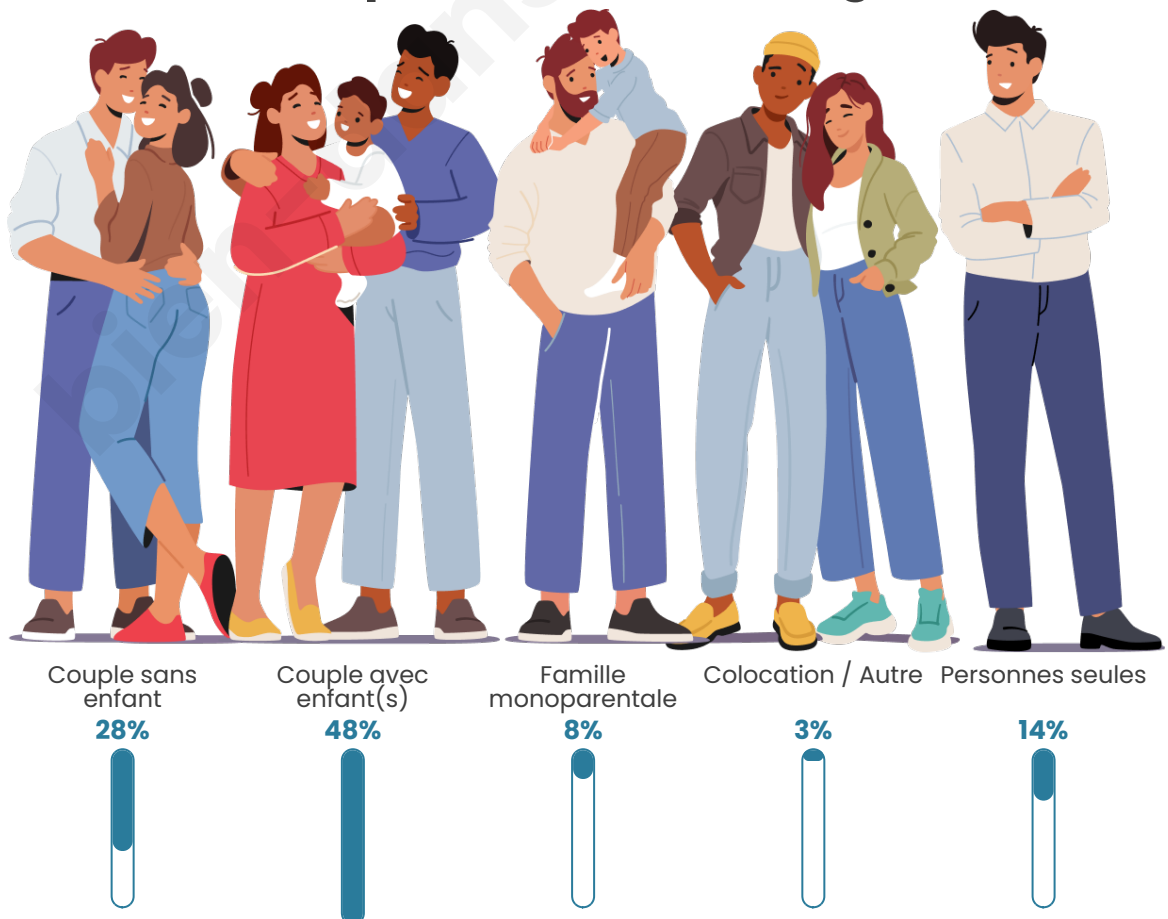

Tranche d'âge

Activité professionnelle

Niveau de diplôme

Composition des ménages

Profils électoraux

Premier tour

	Marine LE PEN	34.95 %
	Emmanuel MACRON	31.07 %
	Jean-Luc MÉLENCHON	6.80 %
	Valérie PÉCRESSE	5.34 %
	Nicolas DUPONT-AIGNAN	4.85 %
	Jean LASSALLE	4.37 %
	Éric ZEMMOUR	4.37 %
	Fabien ROUSSEL	3.88 %
	Yannick JADOT	1.94 %
	Anne HIDALGO	0.97 %
	Philippe POUTOU	0.97 %
	Nathalie ARTHAUD	0.49 %