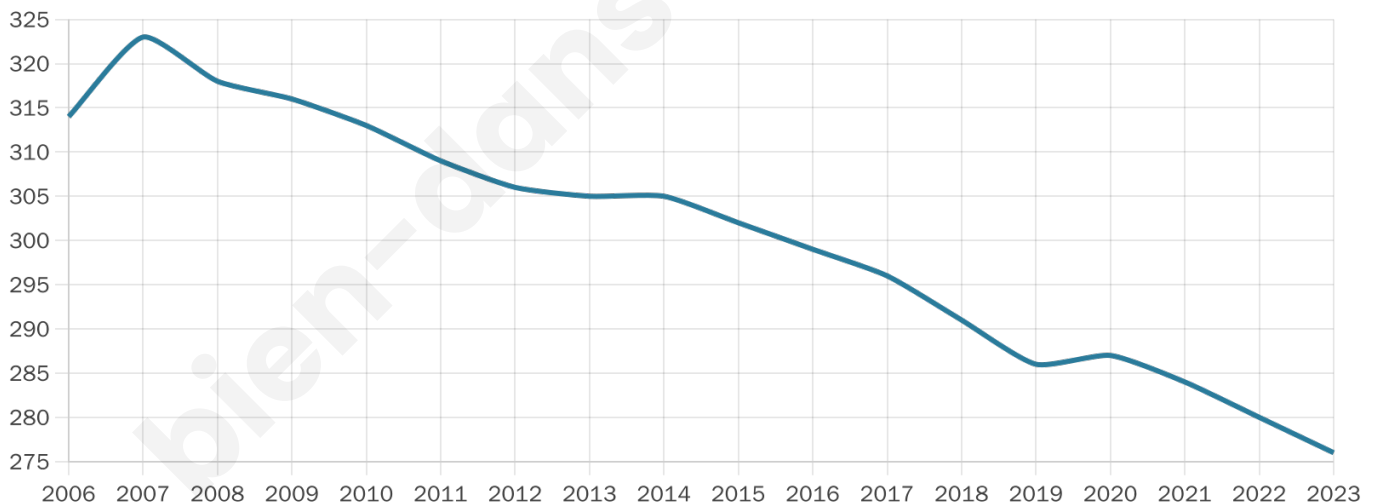

Version web

Ville de Équennes-Éramecourt

Présenté par

BIEN dans ma **VILLE** 

Sommaire

Situation géographique	3
Statistiques sur la population	4
Evolution du nombre d'habitants	4
Tranche d'âge	5
0-14 ans	5
15-29 ans	5
30-44 ans	5
45-59 ans	5
60-74 ans	5
75-89 ans	5
90 ans et +	5
Activité professionnelle	5
Agriculteurs	5
Artisans, Commerçants	5
Cadres et sup.	5
Professions intermédiaires	5
Employé	5
Ouvrier	5
Retraité	5
Autres	5
Niveau de diplôme	6
Sans diplôme ou CEP	6
Brevet, BEPC, DNB	6
CAP-BEP ou équivalent	6
BAC ou équivalent	6
BAC+2	6
BAC+3 ou +4	6
BAC+5 ou plus	6
Composition des ménages	6
Couple sans enfant	6
Couple avec enfant(s)	6
Famille monoparentale	6
Colocation / Autre	6
Personnes seules	6
Profils électoraux	7
Premier tour	7
Sécurité	8
Evolution du nombre d'infractions	8
Pour comparer	9
Services à la population	10
Commerce	10
Éducation	10
Villes autour de Équennes-Éramecourt	12

41 ans

Pop active

61.2%

Taux chômage

6%

Pop densité

31 h/km²

Revenu moyen

24 730 €/an

Evolution du nombre d'habitants

Sources : Institut national de la statistique et des études économiques (insee) selon Les dernières parutions officielles de 2024 portant sur les années 2020, 2021 et 2022.