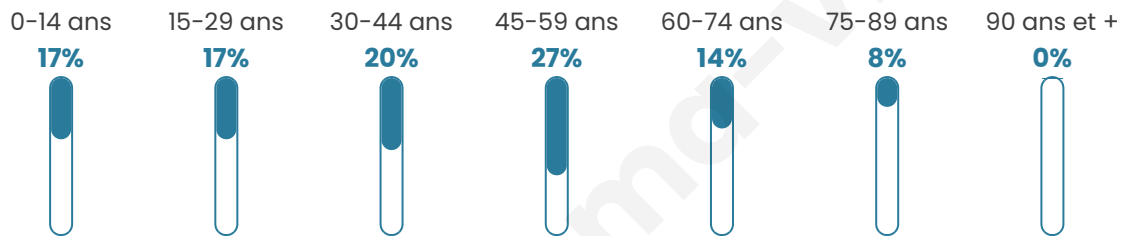

Version web

Ville de Équennes-Éramecourt

Présenté par

BIEN dans ma **VILLE** 

Sommaire

Situation géographique	3
Statistiques sur la population	4
Evolution du nombre d'habitants	4
Tranche d'âge	5
0-14 ans	5
15-29 ans	5
30-44 ans	5
45-59 ans	5
60-74 ans	5
75-89 ans	5
90 ans et +	5
Activité professionnelle	5
Agriculteurs	5
Artisans, Commerçants	5
Cadres et sup.	5
Professions intermédiaires	5
Employé	5
Ouvrier	5
Retraité	5
Autres	5
Niveau de diplôme	6
Sans diplôme ou CEP	6
Brevet, BEPC, DNB	6
CAP-BEP ou équivalent	6
BAC ou équivalent	6
BAC+2	6
BAC+3 ou +4	6
BAC+5 ou plus	6
Composition des ménages	6
Couple sans enfant	6
Couple avec enfant(s)	6
Famille monoparentale	6
Colocation / Autre	6
Personnes seules	6
Profils électoraux	7
Premier tour	7
Sécurité	8
Evolution du nombre d'infractions	8
Pour comparer	9
Services à la population	10
Commerce	10
Éducation	10
Villes autour de Équennes-Éramecourt	12

41 ans

Pop active

61.2%

Taux chômage

6%

Pop densité

31 h/km²

Revenu moyen

Tranche d'âge

Activité professionnelle

Niveau de diplôme

Composition des ménages

Profils électoraux

Premier tour

	Marine LE PEN	34.95 %
	Emmanuel MACRON	31.07 %
	Jean-Luc MÉLENCHON	6.80 %
	Valérie PÉCRESSE	5.34 %
	Nicolas DUPONT-AIGNAN	4.85 %
	Jean LASSALLE	4.37 %
	Éric ZEMMOUR	4.37 %
	Fabien ROUSSEL	3.88 %
	Yannick JADOT	1.94 %
	Anne HIDALGO	0.97 %
	Philippe POUTOU	0.97 %
	Nathalie ARTHAUD	0.49 %