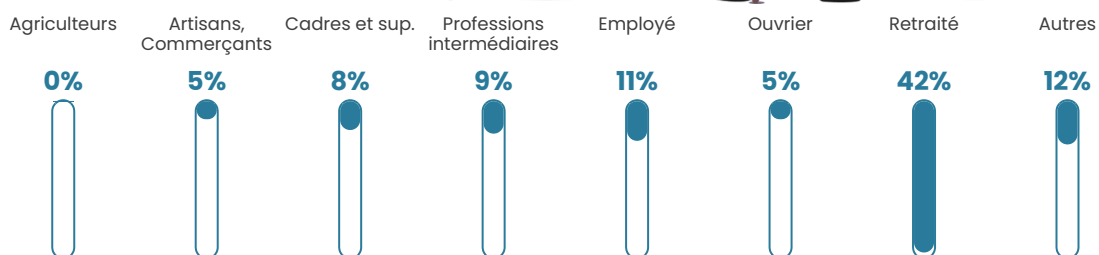

262 h/km²

Revenu moyen

27 050 €/an

Evolution du nombre d'habitants

Sources : Institut national de la statistique et des études économiques (insee) selon Les dernières parutions officielles de 2024 portant sur les années 2020, 2021 et 2022.

Tranche d'âge

Activité professionnelle

Niveau de diplôme

Composition des ménages

Profils électoraux

Premier tour

	Emmanuel MACRON	36.58 %
	Marine LE PEN	21.55 %
	Jean-Luc MÉLENCHON	14.29 %
	Éric ZEMMOUR	10.47 %
	Valérie PÉCRESSÉ	5.79 %
	Yannick JADOT	4.19 %
	Nicolas DUPONT- AIGNAN	1.85 %
	Anne HIDALGO	1.60 %
	Fabien ROUSSEL	1.48 %
	Jean LASSALLE	1.23 %
	Philippe POUTOU	0.74 %
	Nathalie ARTHAUD	0.25 %