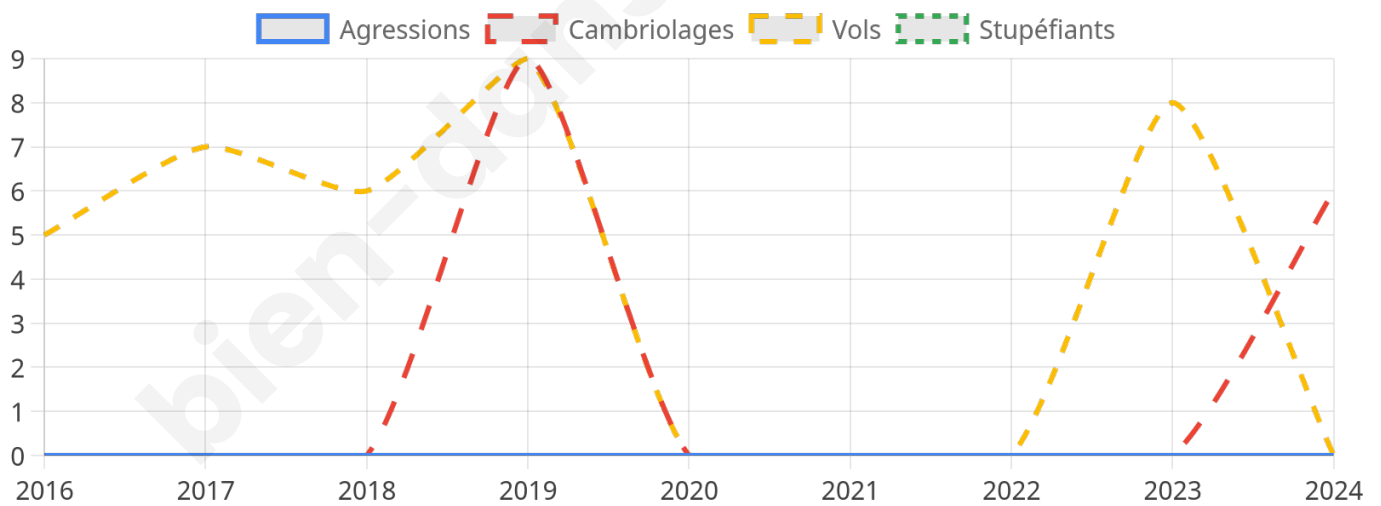

1 032 inscrits

Participation : 79.65%

Votes blancs : 0.85%

Votes nuls : 0.36%

Second tour

	Emmanuel MACRON	62,58 %
	Marine LE PEN	37,42 %

1 032 inscrits

Participation : 78.68%

Votes blancs : 5.79%

Votes nuls : 1.72%

Sécurité

Agressions physiques / sexuelles

0

Cambriolages

6

Vols / dégradations

0

Stupéfiants

0

Evolution du nombre d'infractions

Pour comparer

(en proportion du nombre d'habitants)

■ Ville ■ Département ■ Région

Sources : Bases statistiques communale, départementale et régionale de la délinquance enregistrée par la police et la gendarmerie nationales selon les dernières parutions officielles de 2025 portant sur l'année 2024 ([data.gouv](https://data.gouv.fr)).