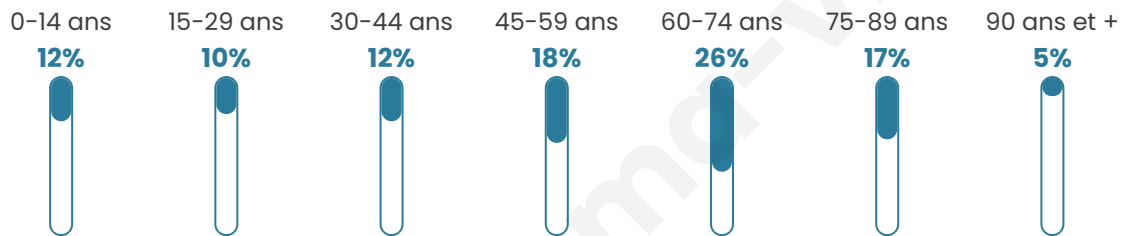

1 574

Age moyen

53 ans

Pop active

34.4%

Taux chômage

5.1%

Pop densité

262 h/km²

Revenu moyen

27 050 €/an

Evolution du nombre d'habitants

Sources : Institut national de la statistique et des études économiques (insee) selon Les dernières parutions officielles de 2024 portant sur les années 2020, 2021 et 2022.

Tranche d'âge

Activité professionnelle

Niveau de diplôme

Composition des ménages

Profils électoraux

Premier tour

	Emmanuel MACRON	36.58 %
	Marine LE PEN	21.55 %
	Jean-Luc MÉLENCHON	14.29 %
	Éric ZEMMOUR	10.47 %
	Valérie PÉCRESSÉ	5.79 %
	Yannick JADOT	4.19 %
	Nicolas DUPONT- AIGNAN	1.85 %
	Anne HIDALGO	1.60 %
	Fabien ROUSSEL	1.48 %
	Jean LASSALLE	1.23 %
	Philippe POUTOU	0.74 %
	Nathalie ARTHAUD	0.25 %

1 032 inscrits

Participation : 79.65%

Votes blancs : 0.85%

Votes nuls : 0.36%

Second tour

	Emmanuel MACRON	62,58 %
	Marine LE PEN	37,42 %

1 032 inscrits

Participation : 78.68%