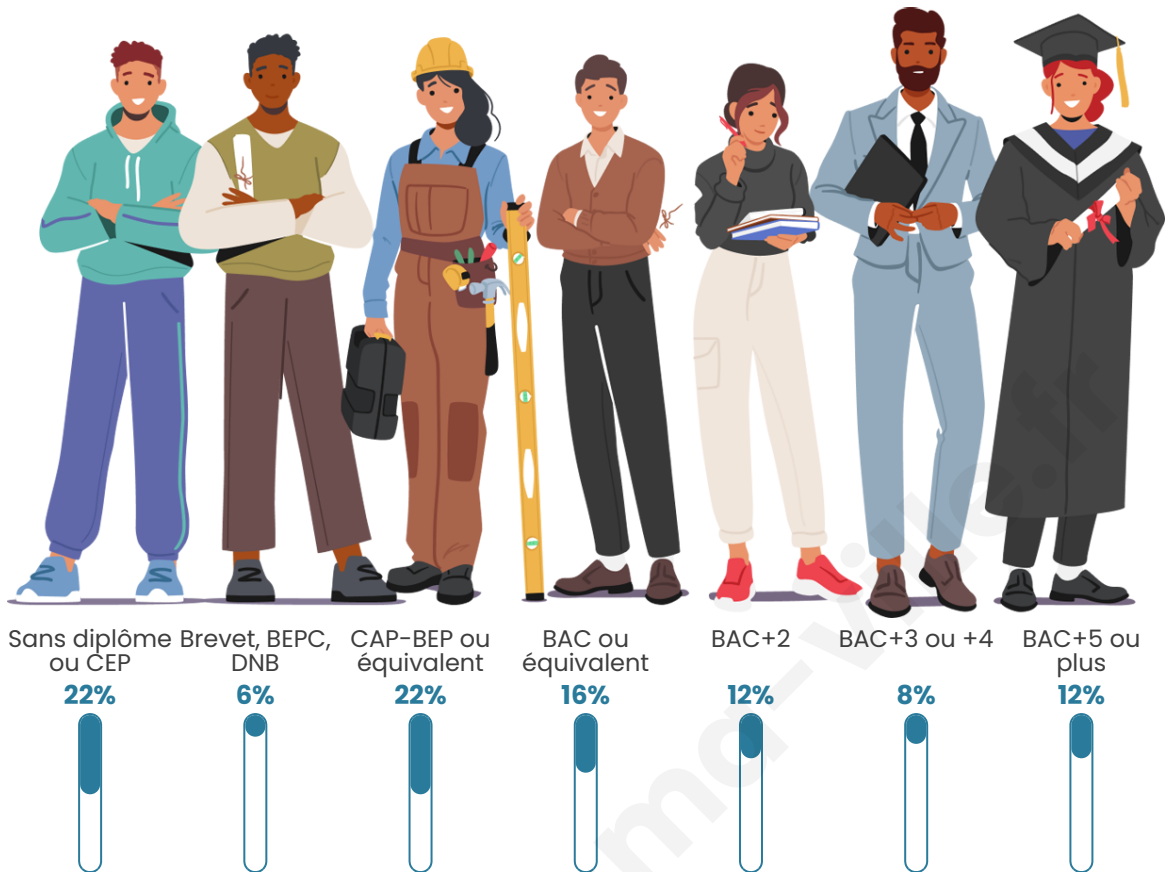

1 574

Age moyen

53 ans

Pop active

34.4%

Taux chômage

5.1%

Pop densité

Tranche d'âge

Activité professionnelle

Niveau de diplôme

Composition des ménages

Profils électoraux

Premier tour

	Emmanuel MACRON	36.58 %
	Marine LE PEN	21.55 %
	Jean-Luc MÉLENCHON	14.29 %
	Éric ZEMMOUR	10.47 %
	Valérie PÉCRESSÉ	5.79 %
	Yannick JADOT	4.19 %
	Nicolas DUPONT- AIGNAN	1.85 %
	Anne HIDALGO	1.60 %
	Fabien ROUSSEL	1.48 %
	Jean LASSALLE	1.23 %
	Philippe POUTOU	0.74 %
	Nathalie ARTHAUD	0.25 %