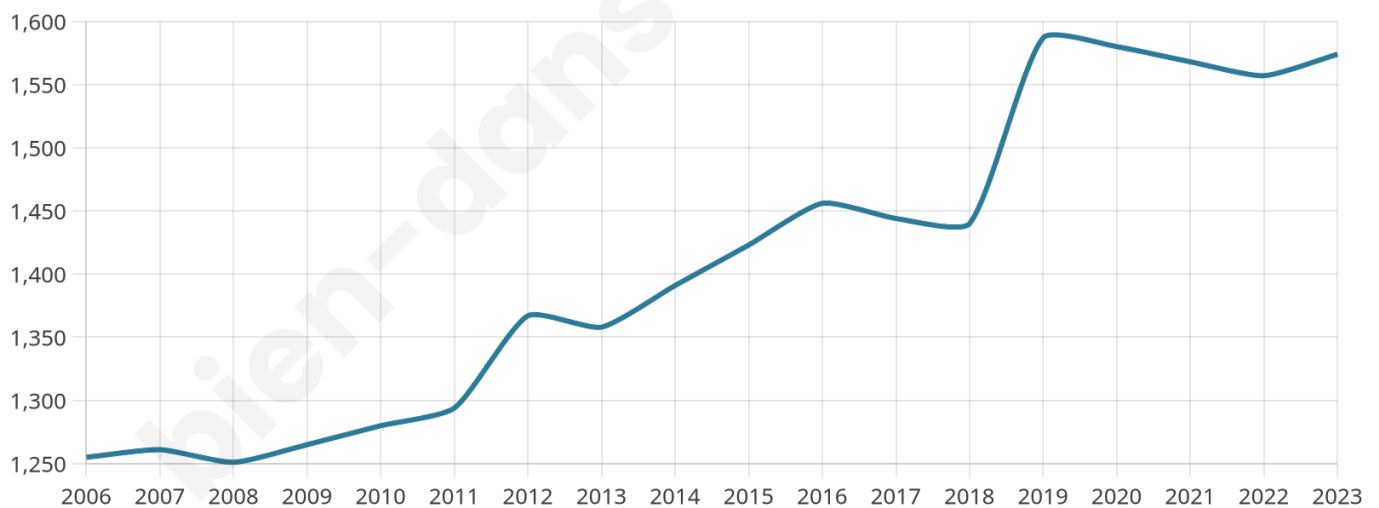

1 574

Age moyen

53 ans

Pop active

34.4%

Taux chômage

5.1%

Pop densité

262 h/km²

Revenu moyen

27 050 €/an

Evolution du nombre d'habitants

Sources : Institut national de la statistique et des études économiques (insee) selon Les dernières parutions officielles de 2024 portant sur les années 2020, 2021 et 2022.