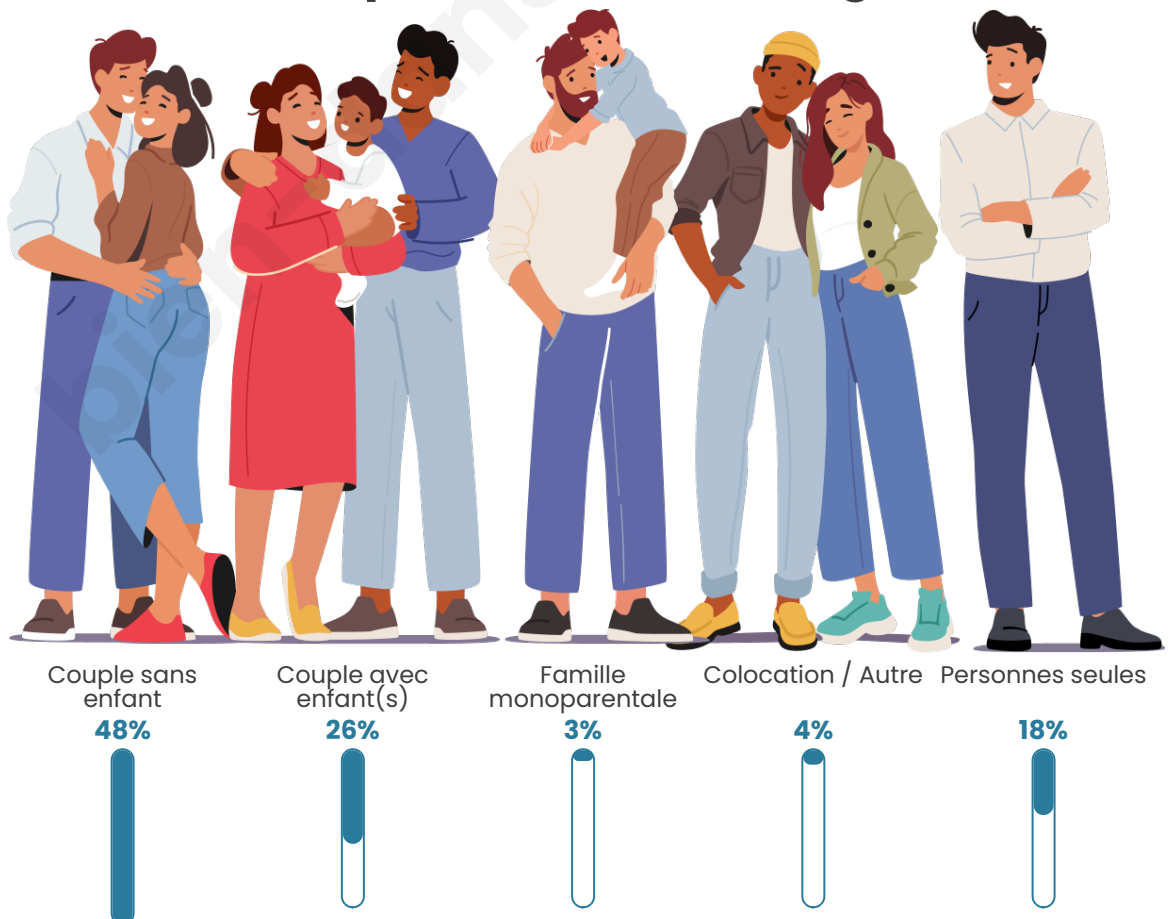

Tranche d'âge

Activité professionnelle

Niveau de diplôme

Composition des ménages

Profils électoraux

Premier tour

	Emmanuel MACRON	36.58 %
	Marine LE PEN	21.55 %
	Jean-Luc MÉLENCHON	14.29 %
	Éric ZEMMOUR	10.47 %
	Valérie PÉCRESSÉ	5.79 %
	Yannick JADOT	4.19 %
	Nicolas DUPONT- AIGNAN	1.85 %
	Anne HIDALGO	1.60 %
	Fabien ROUSSEL	1.48 %
	Jean LASSALLE	1.23 %
	Philippe POUTOU	0.74 %
	Nathalie ARTHAUD	0.25 %