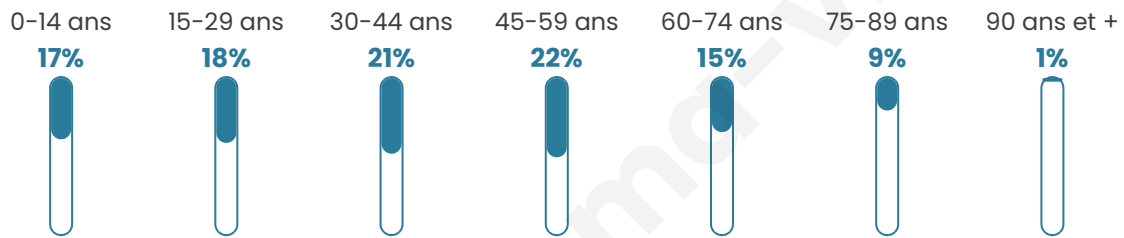

Statistiques sur la population

Nombre d'habitants

238

Age moyen

41 ans

Pop active

50%

Taux chômage

4.6%

Pop densité

40 h/km²

Revenu moyen

23 660 €/an

Evolution du nombre d'habitants

Sources : Institut national de la statistique et des études économiques (insee) selon Les dernières parutions officielles de 2024 portant sur les années 2020, 2021 et 2022.

Tranche d'âge

Activité professionnelle

Niveau de diplôme

Composition des ménages

Profils électoraux

Premier tour

	Marine LE PEN	43.90 %
	Emmanuel MACRON	26.22 %
	Jean-Luc MÉLENCHON	8.54 %
	Éric ZEMMOUR	6.10 %
	Anne HIDALGO	5.49 %
	Jean LASSALLE	3.05 %
	Valérie PÉCRESSE	2.44 %
	Nicolas DUPONT-AIGNAN	2.44 %
	Nathalie ARTHAUD	1.22 %
	Yannick JADOT	0.61 %
	Fabien ROUSSEL	0.00 %
	Philippe POUTOU	0.00 %

194 inscrits

Participation : 85.05%

Votes blancs : 0.61%

Votes nuls : 0.00%

Second tour

	Emmanuel MACRON	42,86 %
	Marine LE PEN	57,14 %

194 inscrits

Participation : 87.63%