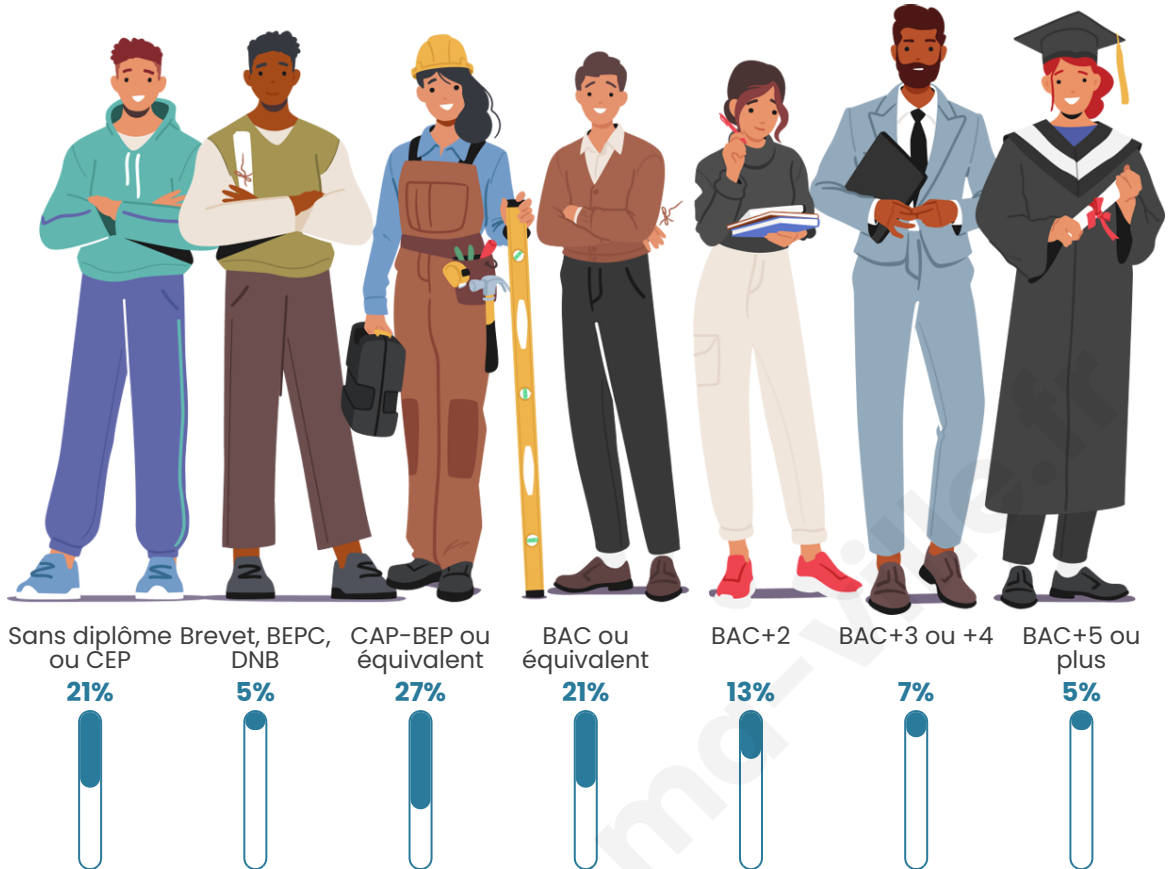

Statistiques sur la population

Nombre d'habitants

238

Age moyen

41 ans

Pop active

50%

Taux chômage

Tranche d'âge

Activité professionnelle

Niveau de diplôme

Composition des ménages

Profils électoraux

Premier tour

	Marine LE PEN	43.90 %
	Emmanuel MACRON	26.22 %
	Jean-Luc MÉLENCHON	8.54 %
	Éric ZEMMOUR	6.10 %
	Anne HIDALGO	5.49 %
	Jean LASSALLE	3.05 %
	Valérie PÉCRESSE	2.44 %
	Nicolas DUPONT-AIGNAN	2.44 %
	Nathalie ARTHAUD	1.22 %
	Yannick JADOT	0.61 %
	Fabien ROUSSEL	0.00 %
	Philippe POUTOU	0.00 %