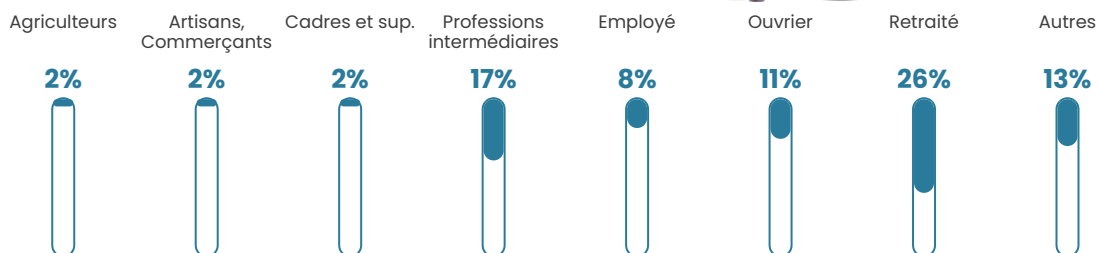

4.6%

Pop densité

40 h/km²

Revenu moyen

23 660 €/an

Evolution du nombre d'habitants

Sources : Institut national de la statistique et des études économiques (insee) selon Les dernières parutions officielles de 2024 portant sur les années 2020, 2021 et 2022.

Tranche d'âge

Activité professionnelle

Niveau de diplôme

Composition des ménages

Profils électoraux

Premier tour

	Marine LE PEN	43.90 %
	Emmanuel MACRON	26.22 %
	Jean-Luc MÉLENCHON	8.54 %
	Éric ZEMMOUR	6.10 %
	Anne HIDALGO	5.49 %
	Jean LASSALLE	3.05 %
	Valérie PÉCRESSE	2.44 %
	Nicolas DUPONT-AIGNAN	2.44 %
	Nathalie ARTHAUD	1.22 %
	Yannick JADOT	0.61 %
	Fabien ROUSSEL	0.00 %
	Philippe POUTOU	0.00 %