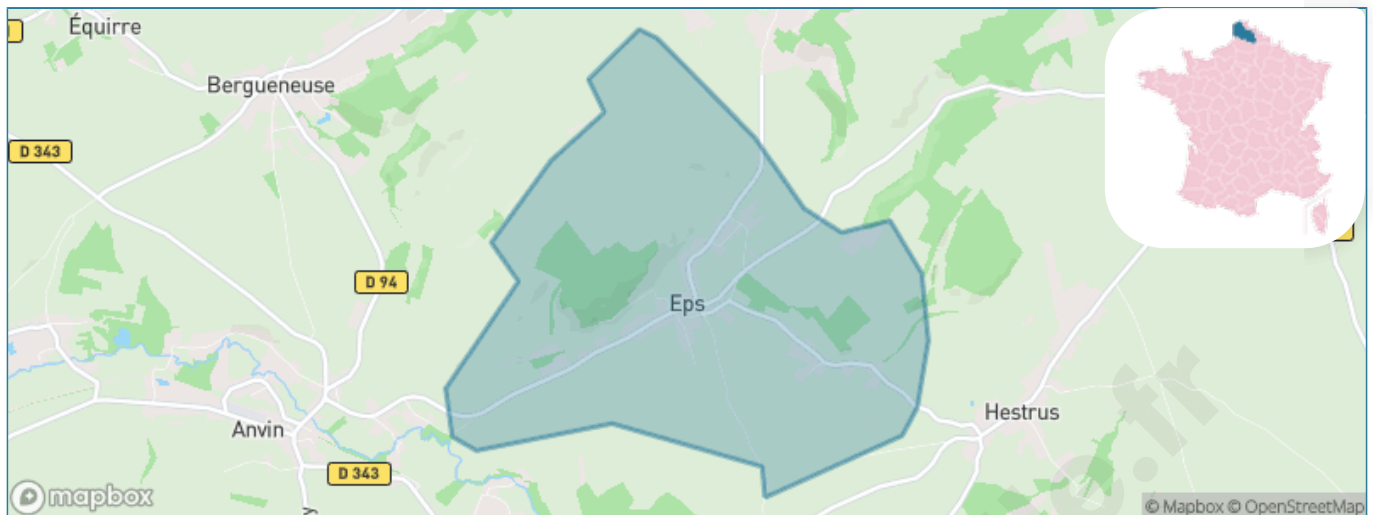

Version web

Ville de Eps

Présenté par

BIEN dans
ma **VILLE** 

Sommaire

Situation géographique	3
Statistiques sur la population	4
Evolution du nombre d'habitants	4
Tranche d'âge	5
0-14 ans	5
15-29 ans	5
30-44 ans	5
45-59 ans	5
60-74 ans	5
75-89 ans	5
90 ans et +	5
Activité professionnelle	5
Agriculteurs	5
Artisans, Commerçants	5
Cadres et sup.	5
Professions intermédiaires	5
Employé	5
Ouvrier	5
Retraité	5
Autres	5
Niveau de diplôme	6
Sans diplôme ou CEP	6
Brevet, BEPC, DNB	6
CAP-BEP ou équivalent	6
BAC ou équivalent	6
BAC+2	6
BAC+3 ou +4	6
BAC+5 ou plus	6
Composition des ménages	6
Couple sans enfant	6
Couple avec enfant(s)	6
Famille monoparentale	6
Colocation / Autre	6
Personnes seules	6
Profils électoraux	7
Premier tour	7
Sécurité	8
Evolution du nombre d'infractions	8
Pour comparer	9
Services à la population	10
Commerce	10
Éducation	10
Villes autour de Eps	12

Situation géographique

i Informations clés

- **Région** : Hauts-de-France
- **Département** : Pas-de-Calais
- **Code postal** : 62134
- **Superficie** : 6 km²

Région
Hauts-de-France

Pas-de-Calais
Le Département