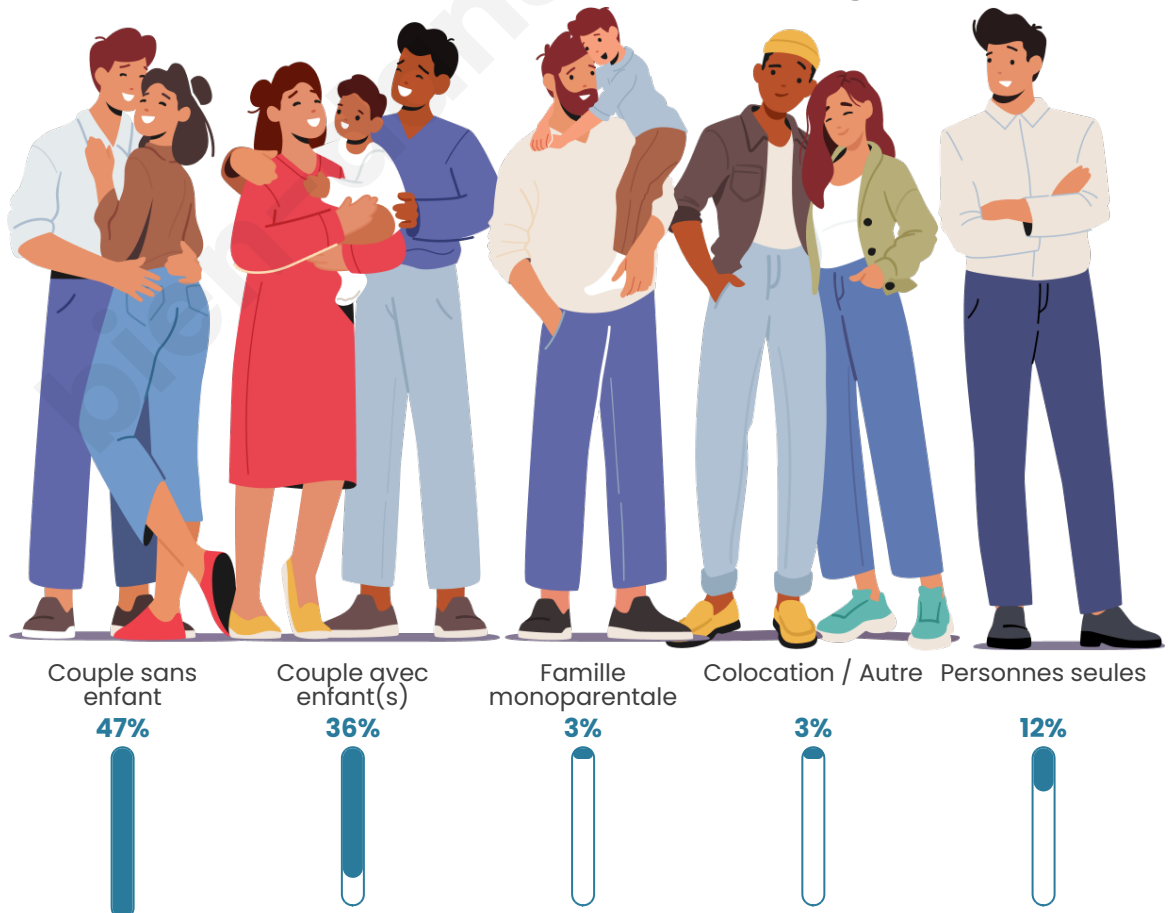

Tranche d'âge

Activité professionnelle

Niveau de diplôme

Composition des ménages

Profils électoraux

Premier tour

	Marine LE PEN	43.90 %
	Emmanuel MACRON	26.22 %
	Jean-Luc MÉLENCHON	8.54 %
	Éric ZEMMOUR	6.10 %
	Anne HIDALGO	5.49 %
	Jean LASSALLE	3.05 %
	Valérie PÉCRESSE	2.44 %
	Nicolas DUPONT-AIGNAN	2.44 %
	Nathalie ARTHAUD	1.22 %
	Yannick JADOT	0.61 %
	Fabien ROUSSEL	0.00 %
	Philippe POUTOU	0.00 %