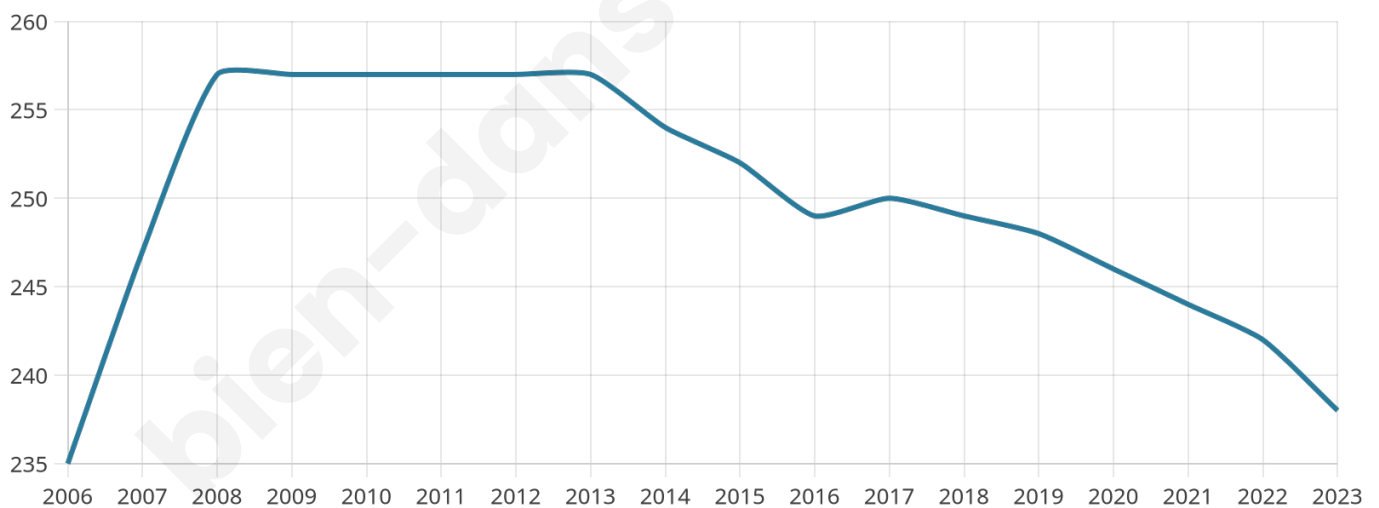

Statistiques sur la population

Nombre d'habitants

238

Age moyen

41 ans

Pop active

50%

Taux chômage

4.6%

Pop densité

40 h/km²

Revenu moyen

23 660 €/an

Evolution du nombre d'habitants

Sources : Institut national de la statistique et des études économiques (insee) selon Les dernières parutions officielles de 2024 portant sur les années 2020, 2021 et 2022.

Tranche d'âge

Activité professionnelle

Niveau de diplôme

Composition des ménages

Profils électoraux

Premier tour

	Marine LE PEN	43.90 %
	Emmanuel MACRON	26.22 %
	Jean-Luc MÉLENCHON	8.54 %
	Éric ZEMMOUR	6.10 %
	Anne HIDALGO	5.49 %
	Jean LASSALLE	3.05 %
	Valérie PÉCRESSE	2.44 %
	Nicolas DUPONT-AIGNAN	2.44 %
	Nathalie ARTHAUD	1.22 %
	Yannick JADOT	0.61 %
	Fabien ROUSSEL	0.00 %
	Philippe POUTOU	0.00 %