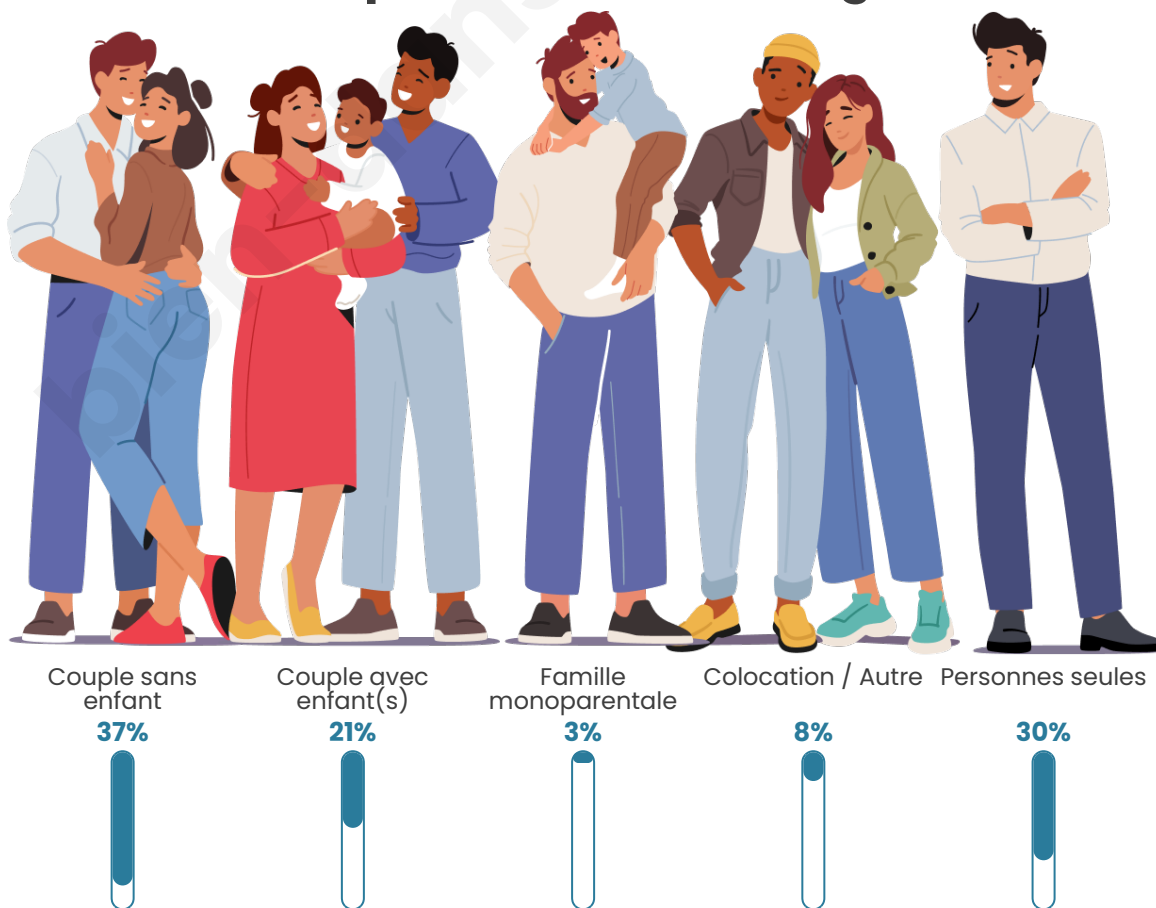

Tranche d'âge

Activité professionnelle

Niveau de diplôme

Composition des ménages

Profils électoraux

Premier tour

	Emmanuel MACRON	39.83 %
	Jean-Luc MÉLENCHON	22.90 %
	Marine LE PEN	10.33 %
	Yannick JADOT	7.88 %
	Valérie PÉCRESE	5.32 %
	Éric ZEMMOUR	5.22 %
	Fabien ROUSSEL	2.13 %
	Nicolas DUPONT- AIGNAN	2.02 %
	Anne HIDALGO	1.92 %
	Jean LASSALLE	1.70 %
	Nathalie ARTHAUD	0.53 %
	Philippe POUTOU	0.21 %