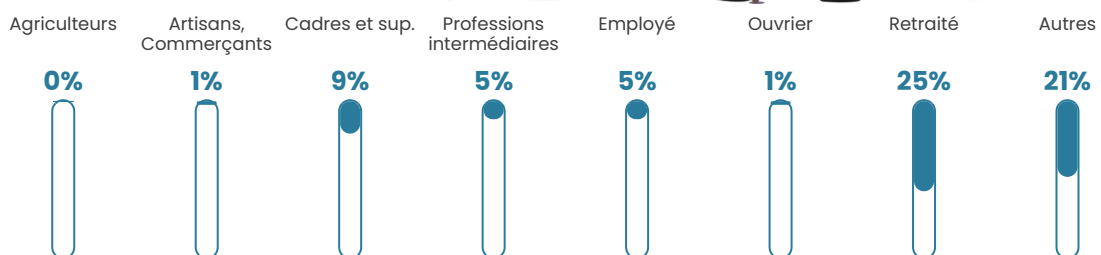

2 093 h/km²

Revenu moyen

29 720 €/an

Evolution du nombre d'habitants

Sources : Institut national de la statistique et des études économiques (insee) selon Les dernières parutions officielles de 2024 portant sur les années 2020, 2021 et 2022.

Tranche d'âge

Activité professionnelle

Niveau de diplôme

Composition des ménages

Profils électoraux

Premier tour

	Emmanuel MACRON	39.83 %
	Jean-Luc MÉLENCHON	22.90 %
	Marine LE PEN	10.33 %
	Yannick JADOT	7.88 %
	Valérie PÉCRESE	5.32 %
	Éric ZEMMOUR	5.22 %
	Fabien ROUSSEL	2.13 %
	Nicolas DUPONT- AIGNAN	2.02 %
	Anne HIDALGO	1.92 %
	Jean LASSALLE	1.70 %
	Nathalie ARTHAUD	0.53 %
	Philippe POUTOU	0.21 %