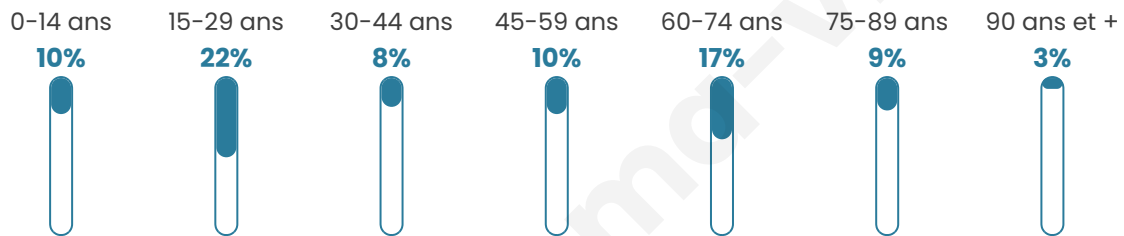

2 093

Age moyen

44 ans

Pop active

24.7%

Taux chômage

5.7%

Pop densité

2 093 h/km²

Revenu moyen

29 720 €/an

Evolution du nombre d'habitants

Sources : Institut national de la statistique et des études économiques (insee) selon Les dernières parutions officielles de 2024 portant sur les années 2020, 2021 et 2022.

Tranche d'âge

Activité professionnelle

Niveau de diplôme

Composition des ménages

Profils électoraux

Premier tour

	Emmanuel MACRON	39.83 %
	Jean-Luc MÉLENCHON	22.90 %
	Marine LE PEN	10.33 %
	Yannick JADOT	7.88 %
	Valérie PÉCRESE	5.32 %
	Éric ZEMMOUR	5.22 %
	Fabien ROUSSEL	2.13 %
	Nicolas DUPONT- AIGNAN	2.02 %
	Anne HIDALGO	1.92 %
	Jean LASSALLE	1.70 %
	Nathalie ARTHAUD	0.53 %
	Philippe POUTOU	0.21 %