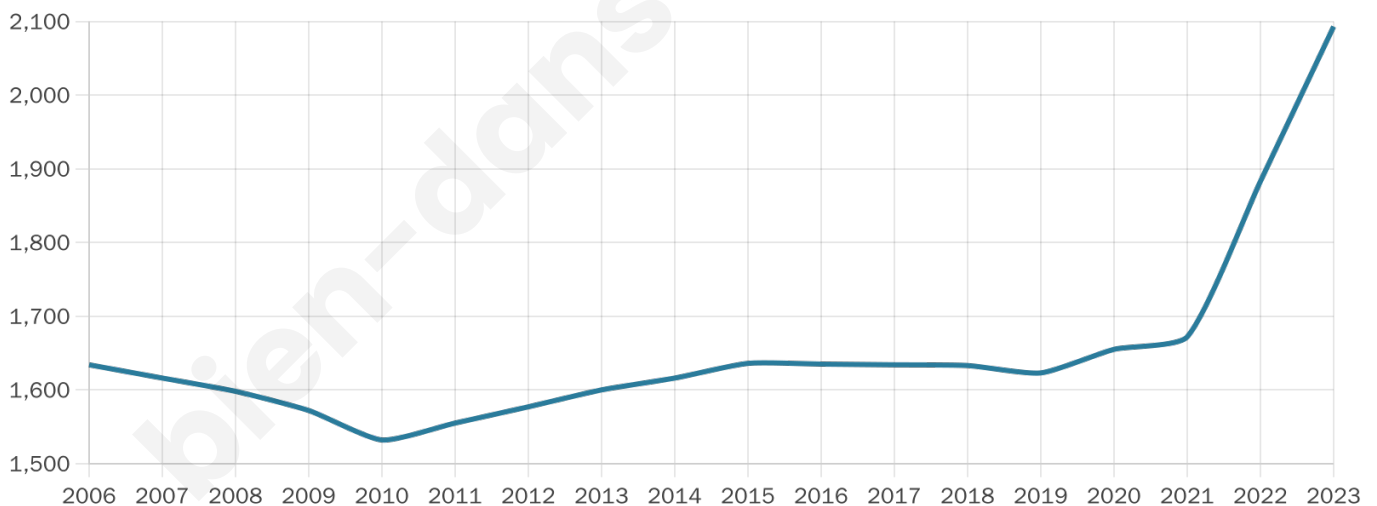

2 093

Age moyen

44 ans

Pop active

24.7%

Taux chômage

5.7%

Pop densité

2 093 h/km²

Revenu moyen

29 720 €/an

Evolution du nombre d'habitants

Sources : Institut national de la statistique et des études économiques (insee) selon Les dernières parutions officielles de 2024 portant sur les années 2020, 2021 et 2022.