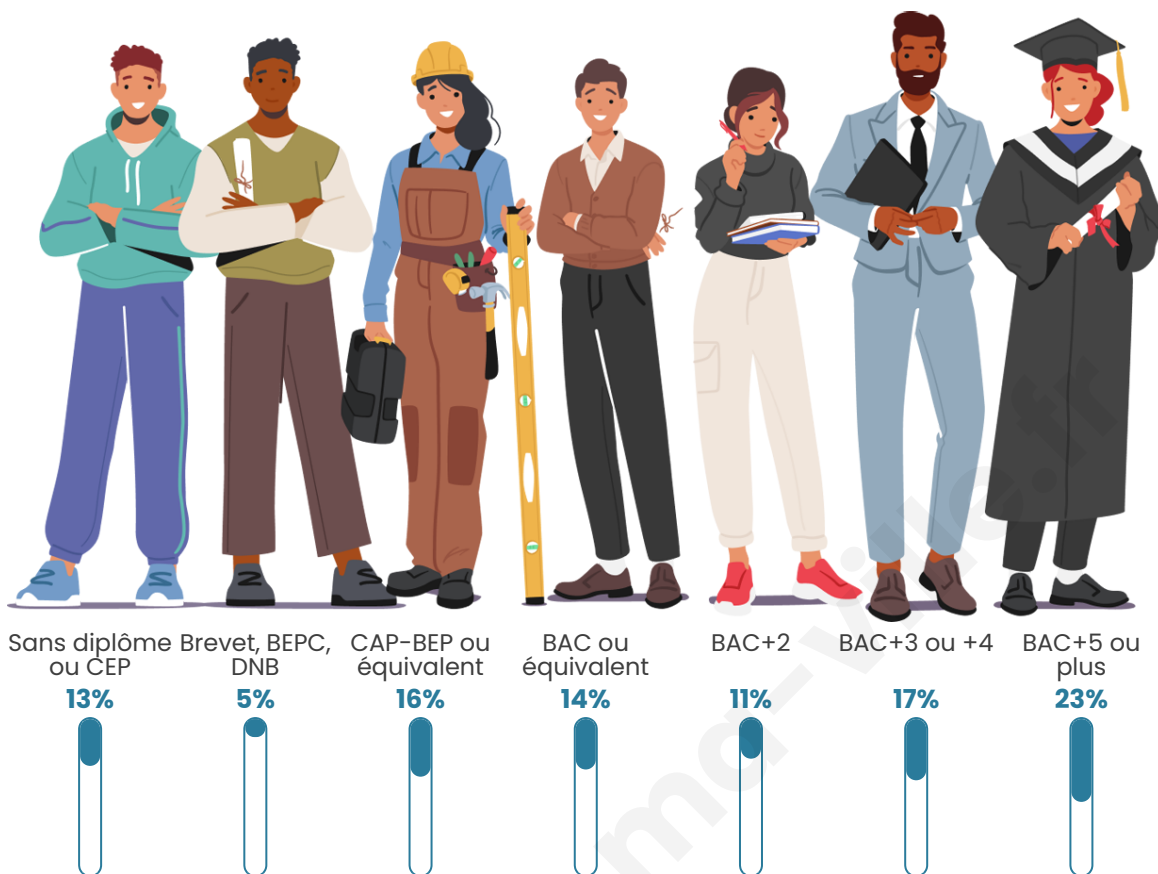

2 093

Age moyen

44 ans

Pop active

24.7%

Taux chômage

5.7%

Pop densité

Tranche d'âge

Activité professionnelle

Niveau de diplôme

Composition des ménages

Profils électoraux

Premier tour

	Emmanuel MACRON	39.83 %
	Jean-Luc MÉLENCHON	22.90 %
	Marine LE PEN	10.33 %
	Yannick JADOT	7.88 %
	Valérie PÉCRESE	5.32 %
	Éric ZEMMOUR	5.22 %
	Fabien ROUSSEL	2.13 %
	Nicolas DUPONT- AIGNAN	2.02 %
	Anne HIDALGO	1.92 %
	Jean LASSALLE	1.70 %
	Nathalie ARTHAUD	0.53 %
	Philippe POUTOU	0.21 %