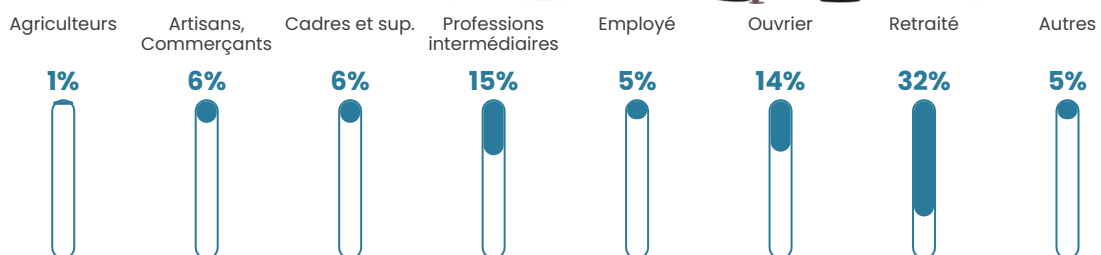

43 ans

Pop active

51.8%

Taux chômage

4.6%

Pop densité

63 h/km²

Revenu moyen

25 000 €/an

Evolution du nombre d'habitants

Sources : Institut national de la statistique et des études économiques (insee) selon Les dernières parutions officielles de 2024 portant sur les années 2020, 2021 et 2022.

Tranche d'âge

Activité professionnelle

Niveau de diplôme

Composition des ménages

Profils électoraux

Premier tour

	Marine LE PEN	40.40 %
	Emmanuel MACRON	25.25 %
	Jean-Luc MÉLENCHON	7.07 %
	Éric ZEMMOUR	6.40 %
	Valérie PÉCRESSE	5.39 %
	Jean LASSALLE	3.70 %
	Fabien ROUSSEL	3.03 %
	Yannick JADOT	3.03 %
	Nicolas DUPONT-AIGNAN	2.69 %
	Nathalie ARTHAUD	1.68 %
	Philippe POUTOU	1.01 %
	Anne HIDALGO	0.34 %