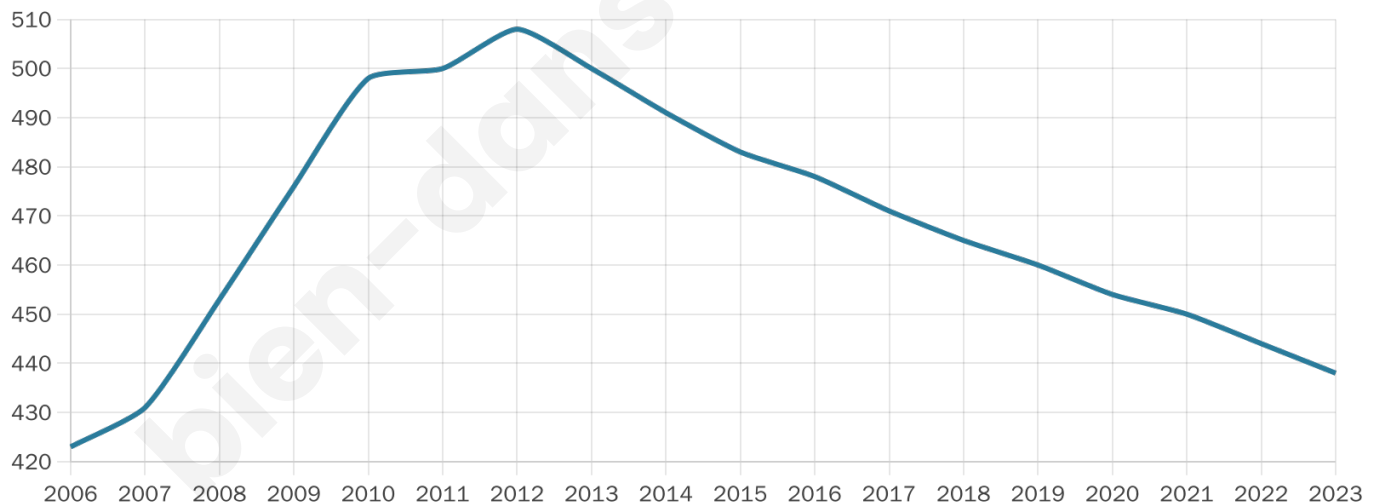

43 ans

Pop active

51.8%

Taux chômage

4.6%

Pop densité

63 h/km²

Revenu moyen

25 000 €/an

Evolution du nombre d'habitants

Sources : Institut national de la statistique et des études économiques (insee) selon Les dernières parutions officielles de 2024 portant sur les années 2020, 2021 et 2022.