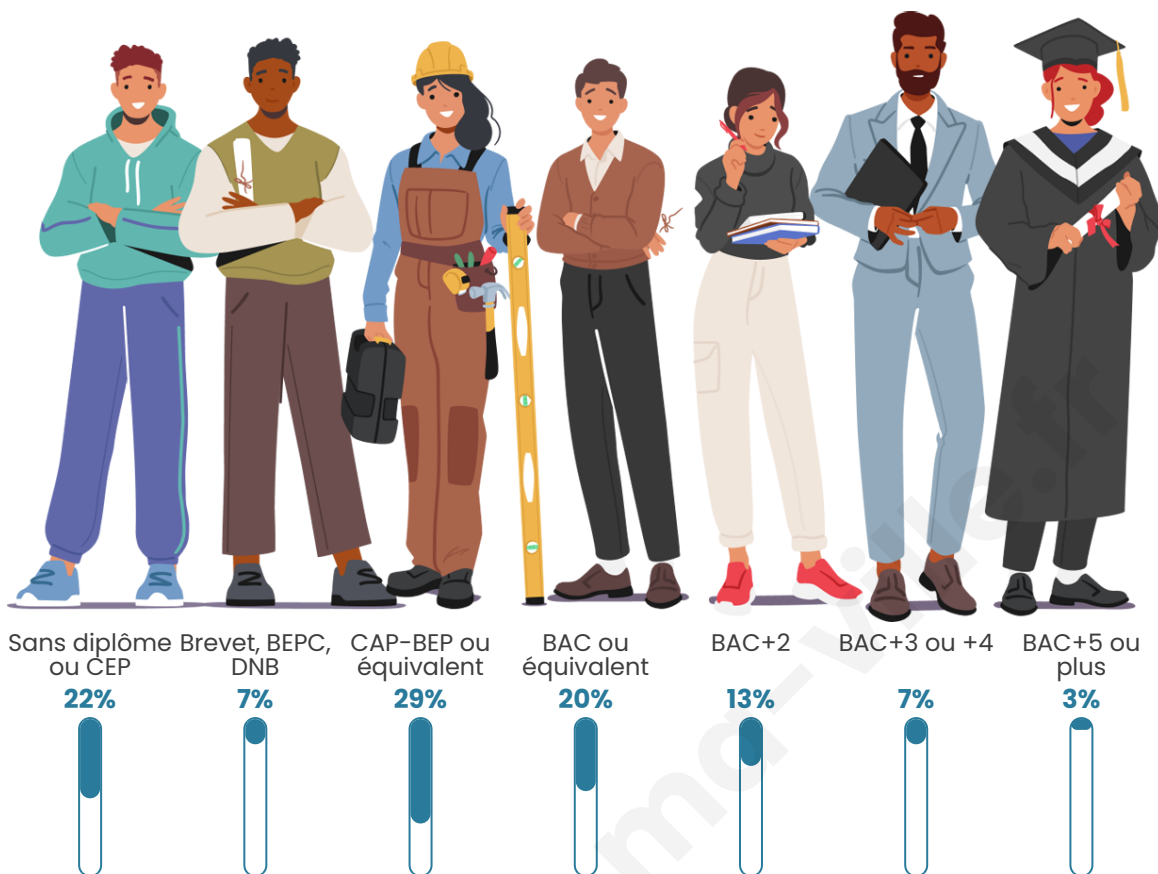

43 ans

Pop active

51.8%

Taux chômage

4.6%

Pop densité

63 h/km²

Revenu moyen

25 000 €/an

Evolution du nombre d'habitants

Sources : Institut national de la statistique et des études économiques (insee) selon Les dernières parutions officielles de 2024 portant sur les années 2020, 2021 et 2022.

Tranche d'âge

Activité professionnelle

Niveau de diplôme

Composition des ménages

Profils électoraux

Premier tour

	Marine LE PEN	40.40 %
	Emmanuel MACRON	25.25 %
	Jean-Luc MÉLENCHON	7.07 %
	Éric ZEMMOUR	6.40 %
	Valérie PÉCRESSE	5.39 %
	Jean LASSALLE	3.70 %
	Fabien ROUSSEL	3.03 %
	Yannick JADOT	3.03 %
	Nicolas DUPONT-AIGNAN	2.69 %
	Nathalie ARTHAUD	1.68 %
	Philippe POUTOU	1.01 %
	Anne HIDALGO	0.34 %