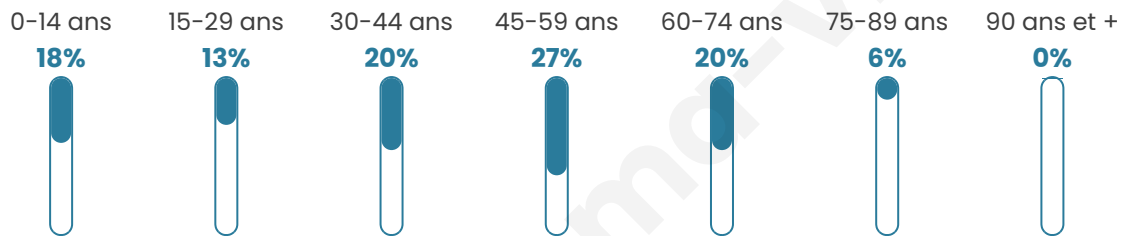

Situation géographique

i Informations clés

- **Région** : Normandie
- **Département** : Eure
- **Code postal** : 27110
- **Superficie** : 7 km²

Statistiques sur la population

Nombre d'habitants

438

Age moyen

43 ans

Pop active

51.8%

Taux chômage

4.6%

Pop densité

63 h/km²

Revenu moyen

25 000 €/an

Evolution du nombre d'habitants

Sources : Institut national de la statistique et des études économiques (insee) selon Les dernières parutions officielles de 2024 portant sur les années 2020, 2021 et 2022.

Tranche d'âge

Activité professionnelle

Niveau de diplôme

Composition des ménages

Profils électoraux

Premier tour

	Marine LE PEN	40.40 %
	Emmanuel MACRON	25.25 %
	Jean-Luc MÉLENCHON	7.07 %
	Éric ZEMMOUR	6.40 %
	Valérie PÉCRESSE	5.39 %
	Jean LASSALLE	3.70 %
	Fabien ROUSSEL	3.03 %
	Yannick JADOT	3.03 %
	Nicolas DUPONT-AIGNAN	2.69 %
	Nathalie ARTHAUD	1.68 %
	Philippe POUTOU	1.01 %
	Anne HIDALGO	0.34 %