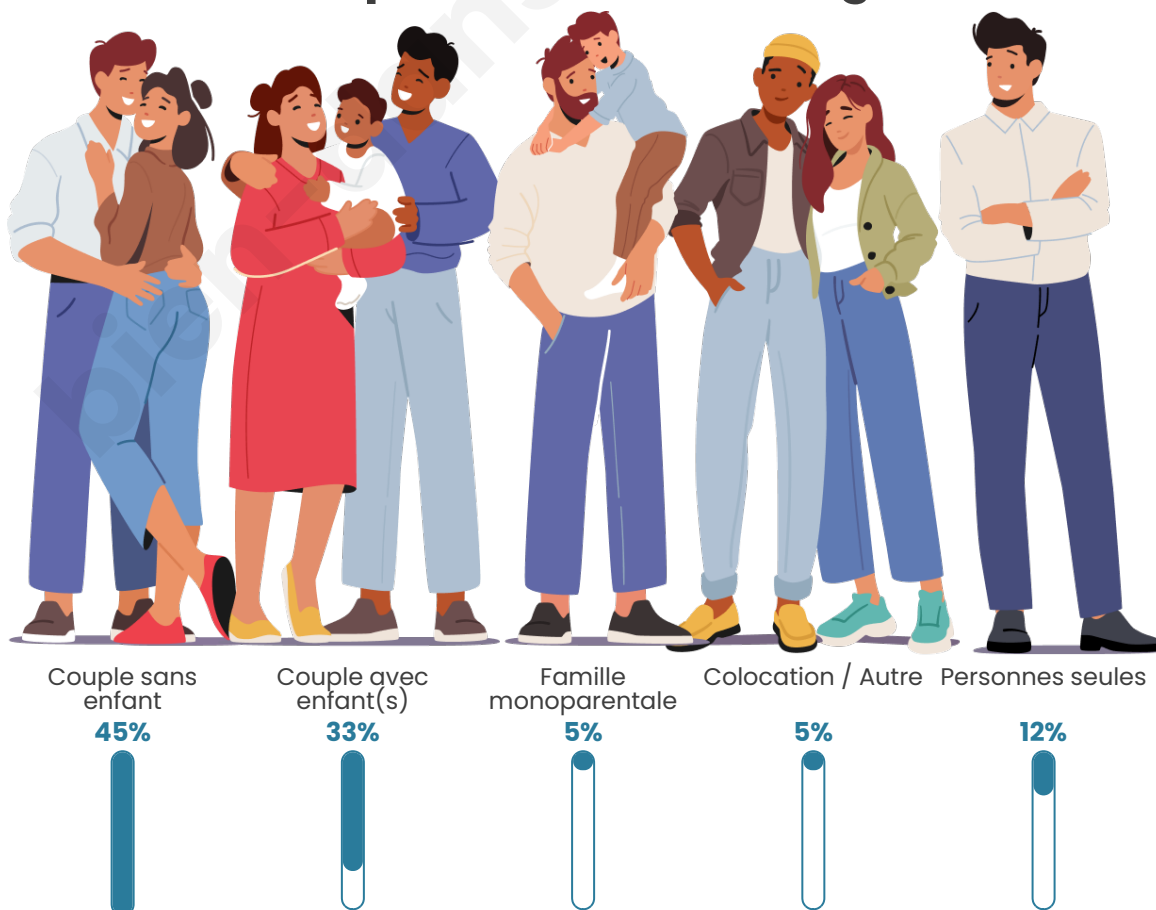

Tranche d'âge

Activité professionnelle

Niveau de diplôme

Composition des ménages

Profils électoraux

Premier tour

	Marine LE PEN	40.40 %
	Emmanuel MACRON	25.25 %
	Jean-Luc MÉLENCHON	7.07 %
	Éric ZEMMOUR	6.40 %
	Valérie PÉCRESSE	5.39 %
	Jean LASSALLE	3.70 %
	Fabien ROUSSEL	3.03 %
	Yannick JADOT	3.03 %
	Nicolas DUPONT-AIGNAN	2.69 %
	Nathalie ARTHAUD	1.68 %
	Philippe POUTOU	1.01 %
	Anne HIDALGO	0.34 %