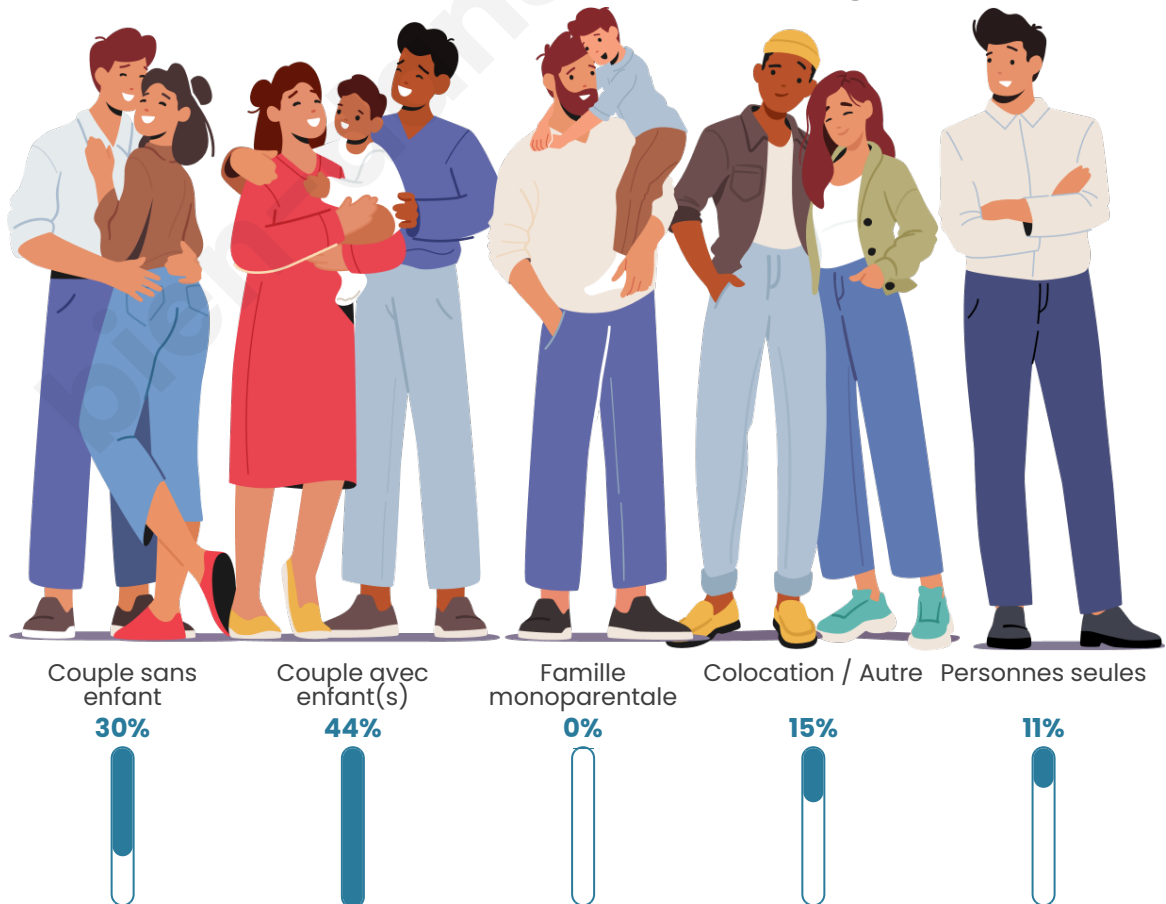

Tranche d'âge

Activité professionnelle

Niveau de diplôme

Composition des ménages

Profils électoraux

Premier tour

| | | |
|---|-----------------------|---------|
|  | Marine LE PEN | 38.89 % |
|  | Emmanuel MACRON | 28.57 % |
|  | Jean-Luc MÉLENCHON | 8.73 % |
|  | Éric ZEMMOUR | 6.35 % |
|  | Valérie PÉCRESSE | 6.35 % |
|  | Fabien ROUSSEL | 3.17 % |
|  | Jean LASSALLE | 2.38 % |
|  | Philippe POUTOU | 2.38 % |
|  | Yannick JADOT | 1.59 % |
|  | Nicolas DUPONT-AIGNAN | 1.59 % |
|  | Nathalie ARTHAUD | 0.00 % |
|  | Anne HIDALGO | 0.00 % |