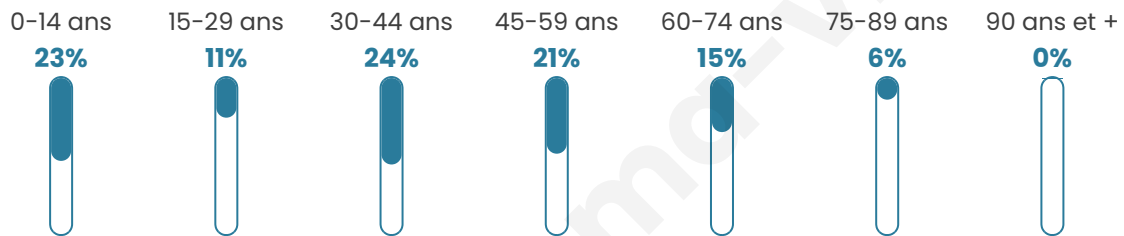

Situation géographique

i Informations clés

- **Région** : Normandie
- **Département** : Eure
- **Code postal** : 27560
- **Superficie** : 6 km²

Statistiques sur la population

Nombre d'habitants

199

Age moyen

39 ans

Pop active

47.7%

Taux chômage

9.7%

Pop densité

33 h/km²

Revenu moyen

22 410 €/an

Evolution du nombre d'habitants

Sources : Institut national de la statistique et des études économiques (insee) selon Les dernières parutions officielles de 2024 portant sur les années 2020, 2021 et 2022.

Tranche d'âge

Activité professionnelle

Niveau de diplôme

Composition des ménages

Profils électoraux

Premier tour

| | | |
|---|-----------------------|---------|
|  | Marine LE PEN | 38.89 % |
|  | Emmanuel MACRON | 28.57 % |
|  | Jean-Luc MÉLENCHON | 8.73 % |
|  | Éric ZEMMOUR | 6.35 % |
|  | Valérie PÉCRESSE | 6.35 % |
|  | Fabien ROUSSEL | 3.17 % |
|  | Jean LASSALLE | 2.38 % |
|  | Philippe POUTOU | 2.38 % |
|  | Yannick JADOT | 1.59 % |
|  | Nicolas DUPONT-AIGNAN | 1.59 % |
|  | Nathalie ARTHAUD | 0.00 % |
|  | Anne HIDALGO | 0.00 % |