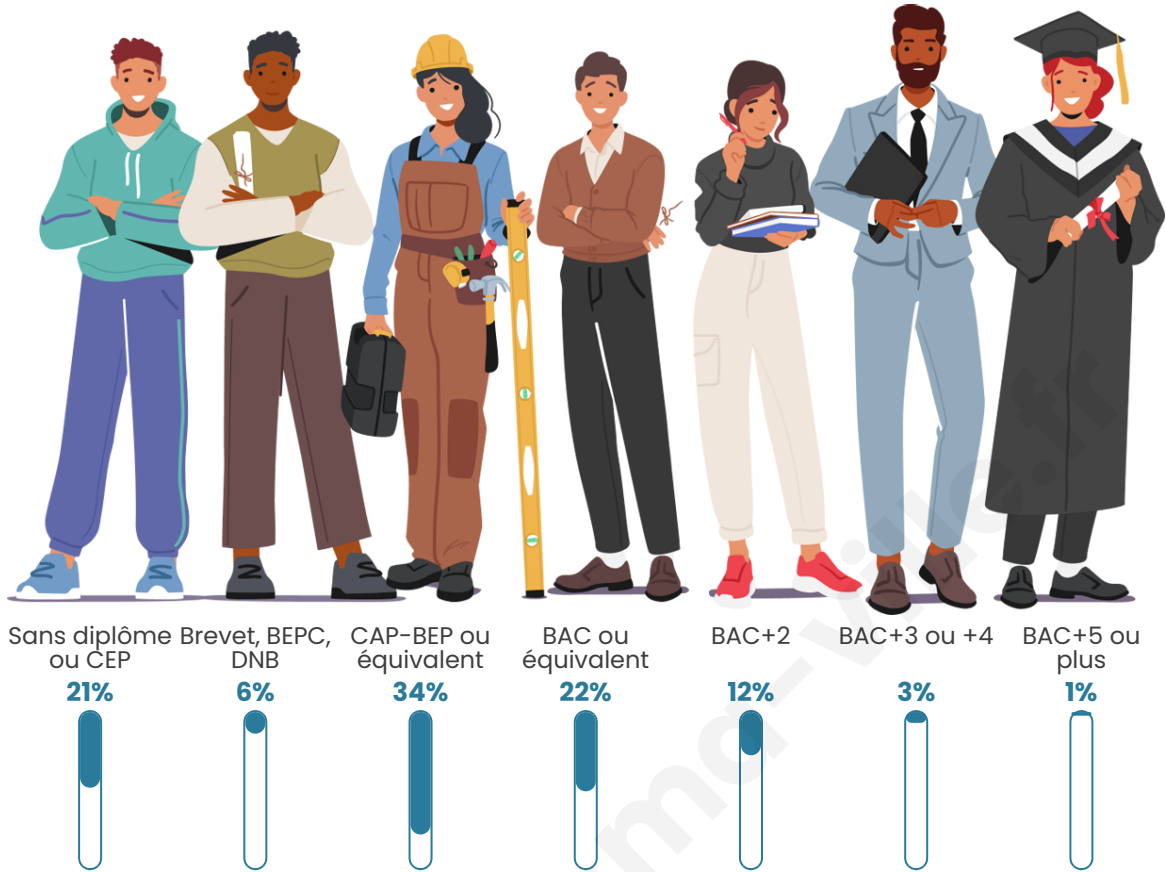

Tranche d'âge

Activité professionnelle

Niveau de diplôme

Composition des ménages

Profils électoraux

Premier tour

| | | |
|---|-----------------------|---------|
|  | Marine LE PEN | 38.89 % |
|  | Emmanuel MACRON | 28.57 % |
|  | Jean-Luc MÉLENCHON | 8.73 % |
|  | Éric ZEMMOUR | 6.35 % |
|  | Valérie PÉCRESSE | 6.35 % |
|  | Fabien ROUSSEL | 3.17 % |
|  | Jean LASSALLE | 2.38 % |
|  | Philippe POUTOU | 2.38 % |
|  | Yannick JADOT | 1.59 % |
|  | Nicolas DUPONT-AIGNAN | 1.59 % |
|  | Nathalie ARTHAUD | 0.00 % |
|  | Anne HIDALGO | 0.00 % |