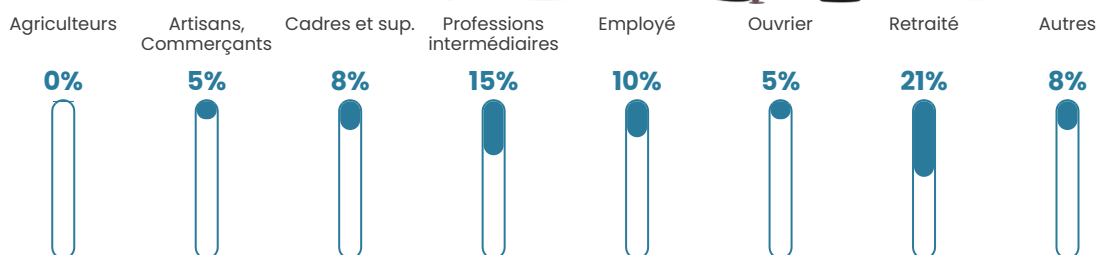

22 410 €/an

Evolution du nombre d'habitants

Sources : Institut national de la statistique et des études économiques (insee) selon Les dernières parutions officielles de 2024 portant sur les années 2020, 2021 et 2022.

Tranche d'âge

Activité professionnelle

Niveau de diplôme

Composition des ménages

Profils électoraux

Premier tour

| | | |
|---|-----------------------|---------|
|  | Marine LE PEN | 38.89 % |
|  | Emmanuel MACRON | 28.57 % |
|  | Jean-Luc MÉLENCHON | 8.73 % |
|  | Éric ZEMMOUR | 6.35 % |
|  | Valérie PÉCRESSE | 6.35 % |
|  | Fabien ROUSSEL | 3.17 % |
|  | Jean LASSALLE | 2.38 % |
|  | Philippe POUTOU | 2.38 % |
|  | Yannick JADOT | 1.59 % |
|  | Nicolas DUPONT-AIGNAN | 1.59 % |
|  | Nathalie ARTHAUD | 0.00 % |
|  | Anne HIDALGO | 0.00 % |