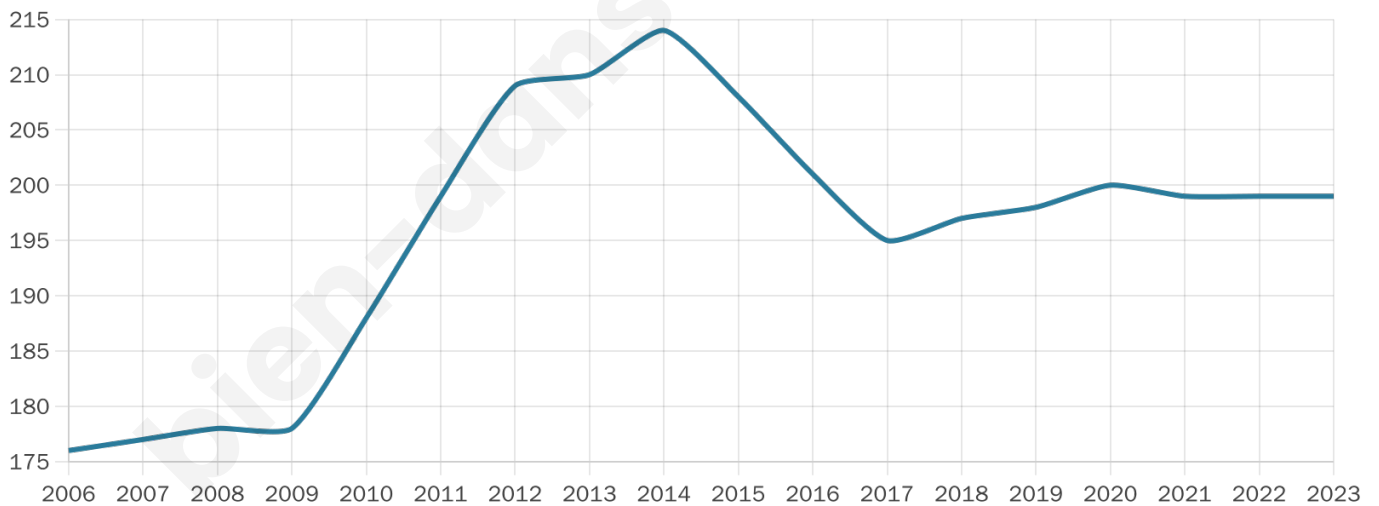

39 ans

Pop active

47.7%

Taux chômage

9.7%

Pop densité

33 h/km²

Revenu moyen

22 410 €/an

Evolution du nombre d'habitants

Sources : Institut national de la statistique et des études économiques (insee) selon Les dernières parutions officielles de 2024 portant sur les années 2020, 2021 et 2022.