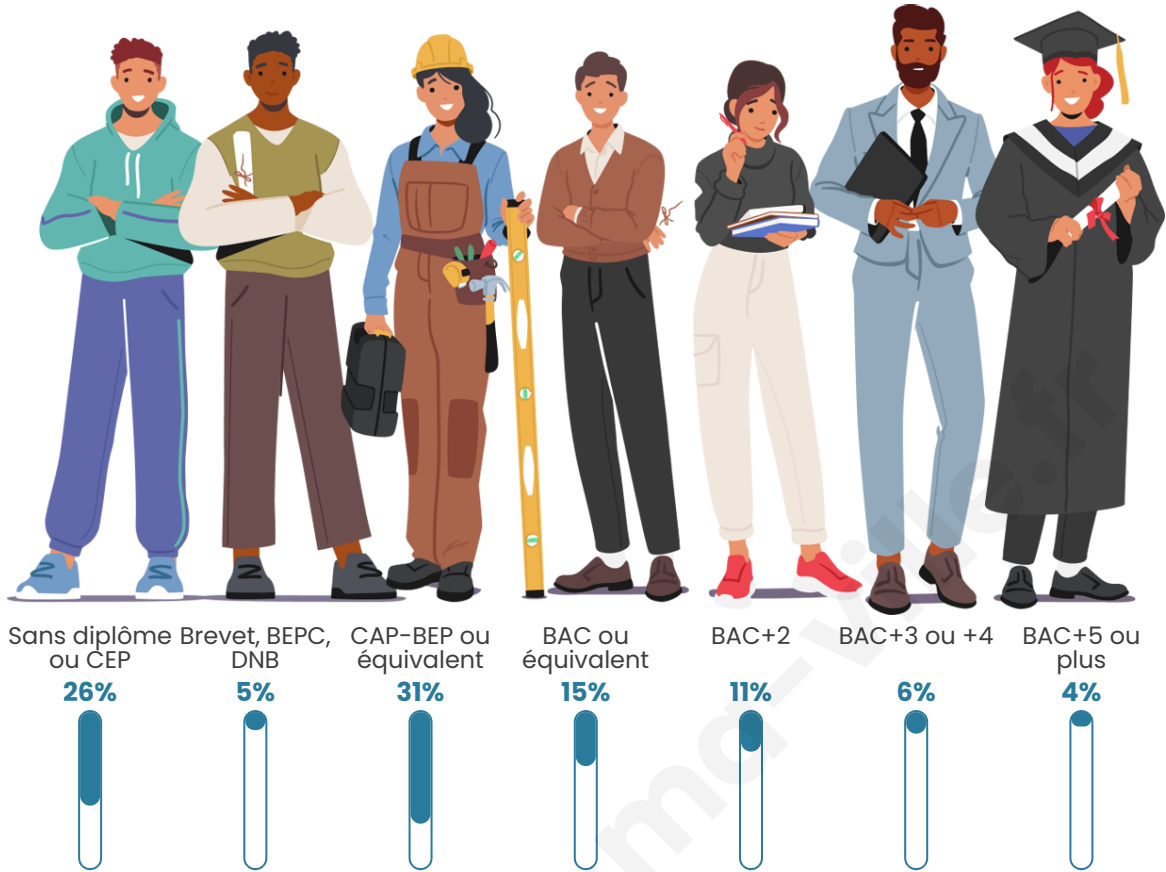

Tranche d'âge

Activité professionnelle

Niveau de diplôme

Composition des ménages

Profils électoraux

Premier tour

	Marine LE PEN	39.22 %
	Emmanuel MACRON	27.71 %
	Jean-Luc MÉLENCHON	11.83 %
	Fabien ROUSSEL	3.40 %
	Éric ZEMMOUR	3.40 %
	Valérie PÉCRESSE	3.40 %
	Jean LASSALLE	3.08 %
	Yannick JADOT	2.27 %
	Nicolas DUPONT-AIGNAN	2.27 %
	Philippe POUTOU	1.46 %
	Nathalie ARTHAUD	1.30 %
	Anne HIDALGO	0.65 %