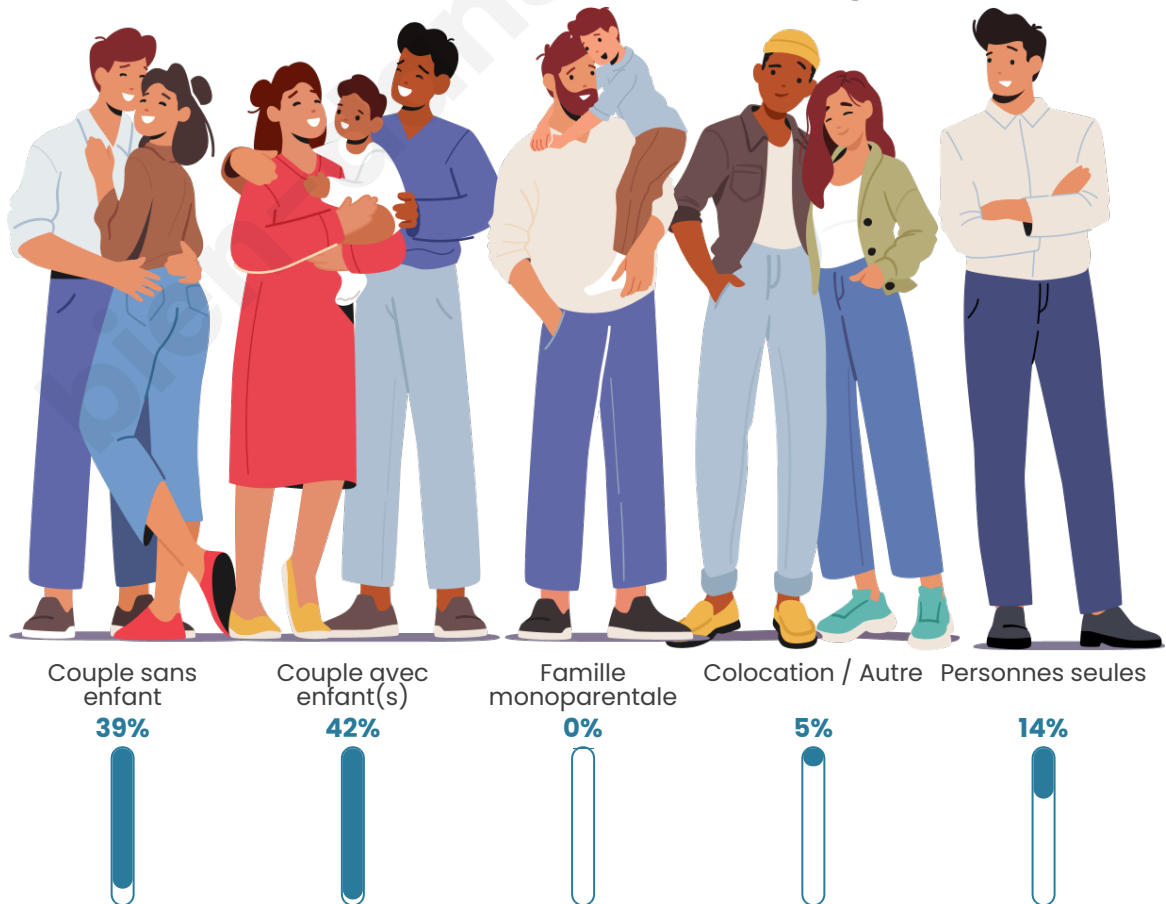

Tranche d'âge

Activité professionnelle

Niveau de diplôme

Composition des ménages

Profils électoraux

Premier tour

	Marine LE PEN	39.22 %
	Emmanuel MACRON	27.71 %
	Jean-Luc MÉLENCHON	11.83 %
	Fabien ROUSSEL	3.40 %
	Éric ZEMMOUR	3.40 %
	Valérie PÉCRESSE	3.40 %
	Jean LASSALLE	3.08 %
	Yannick JADOT	2.27 %
	Nicolas DUPONT-AIGNAN	2.27 %
	Philippe POUTOU	1.46 %
	Nathalie ARTHAUD	1.30 %
	Anne HIDALGO	0.65 %