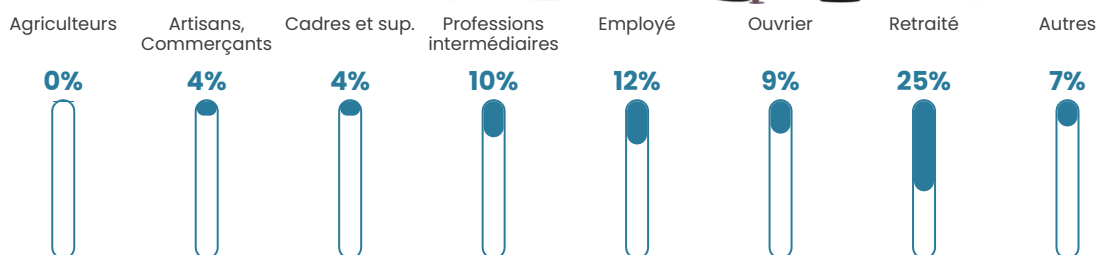

Revenu moyen

23 640 €/an

Evolution du nombre d'habitants

Sources : Institut national de la statistique et des études économiques (insee) selon Les dernières parutions officielles de 2024 portant sur les années 2020, 2021 et 2022.

Tranche d'âge

Activité professionnelle

Niveau de diplôme

Composition des ménages

Profils électoraux

Premier tour

	Marine LE PEN	39.22 %
	Emmanuel MACRON	27.71 %
	Jean-Luc MÉLENCHON	11.83 %
	Fabien ROUSSEL	3.40 %
	Éric ZEMMOUR	3.40 %
	Valérie PÉCRESSE	3.40 %
	Jean LASSALLE	3.08 %
	Yannick JADOT	2.27 %
	Nicolas DUPONT-AIGNAN	2.27 %
	Philippe POUTOU	1.46 %
	Nathalie ARTHAUD	1.30 %
	Anne HIDALGO	0.65 %