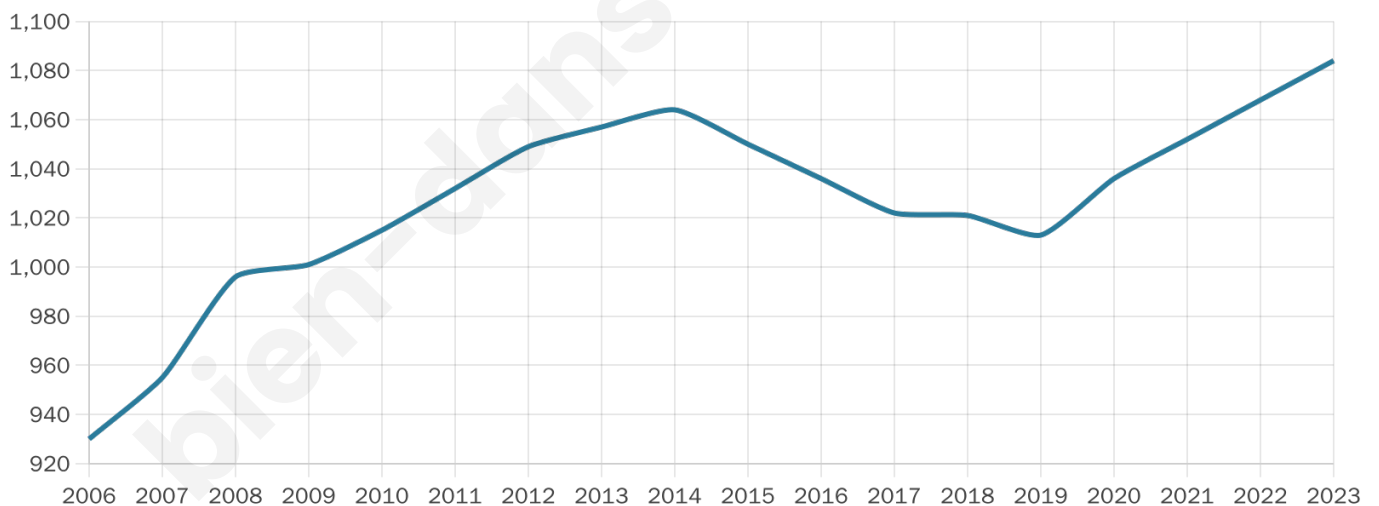

Age moyen

40 ans

Pop active

48.4%

Taux chômage

4.7%

Pop densité

181 h/km²

Revenu moyen

23 640 €/an

Evolution du nombre d'habitants

Sources : Institut national de la statistique et des études économiques (insee) selon Les dernières parutions officielles de 2024 portant sur les années 2020, 2021 et 2022.