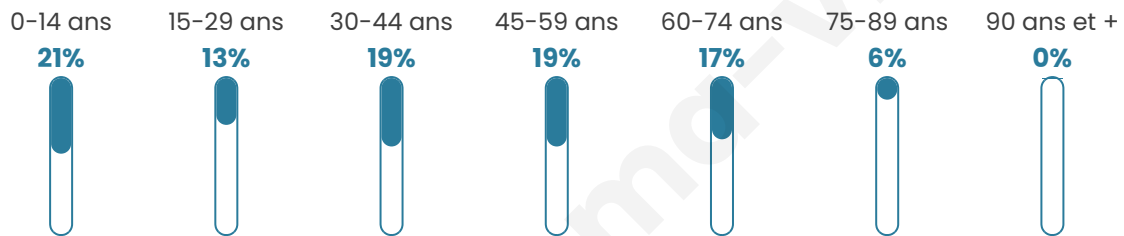

Age moyen

40 ans

Pop active

48.4%

Taux chômage

4.7%

Pop densité

181 h/km²

Revenu moyen

23 640 €/an

Evolution du nombre d'habitants

Sources : Institut national de la statistique et des études économiques (insee) selon Les dernières parutions officielles de 2024 portant sur les années 2020, 2021 et 2022.

Tranche d'âge

Activité professionnelle

Niveau de diplôme

Composition des ménages

Profils électoraux

Premier tour

	Marine LE PEN	39.22 %
	Emmanuel MACRON	27.71 %
	Jean-Luc MÉLENCHON	11.83 %
	Fabien ROUSSEL	3.40 %
	Éric ZEMMOUR	3.40 %
	Valérie PÉCRESSE	3.40 %
	Jean LASSALLE	3.08 %
	Yannick JADOT	2.27 %
	Nicolas DUPONT-AIGNAN	2.27 %
	Philippe POUTOU	1.46 %
	Nathalie ARTHAUD	1.30 %
	Anne HIDALGO	0.65 %