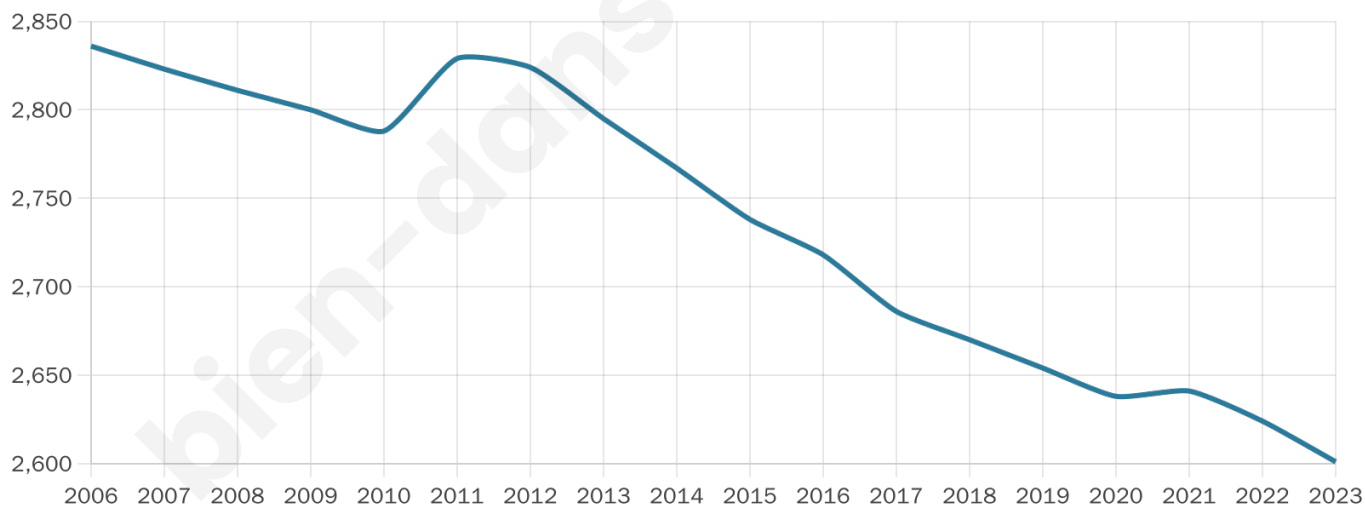

# Statistiques sur la population

Nombre d'habitants

**2 601**

Age moyen

**45 ans**

Pop active

**44.3%**

Taux chômage

**5.4%**

Pop densité

**520 h/km<sup>2</sup>**

Revenu moyen

**25 290 €/an**

## Evolution du nombre d'habitants

Sources : Institut national de la statistique et des études économiques (insee) selon Les dernières parutions officielles de 2024 portant sur les années 2020, 2021 et 2022.