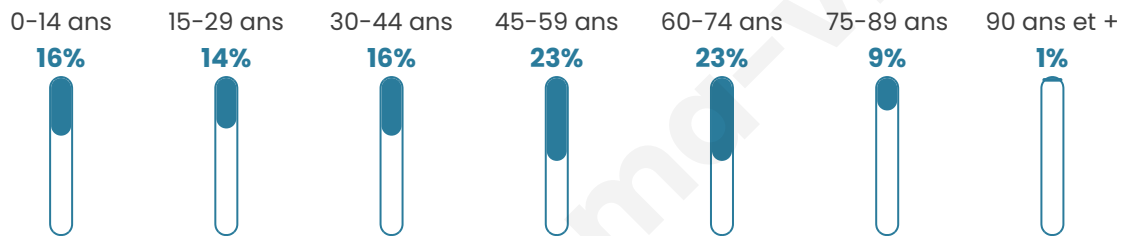

# Statistiques sur la population

Nombre d'habitants

**2 601**

Age moyen

**45 ans**

Pop active

**44.3%**

Taux chômage

**5.4%**

Pop densité

**520 h/km<sup>2</sup>**

Revenu moyen

**25 290 €/an**

## Evolution du nombre d'habitants

Sources : Institut national de la statistique et des études économiques (insee) selon Les dernières parutions officielles de 2024 portant sur les années 2020, 2021 et 2022.

## Tranche d'âge