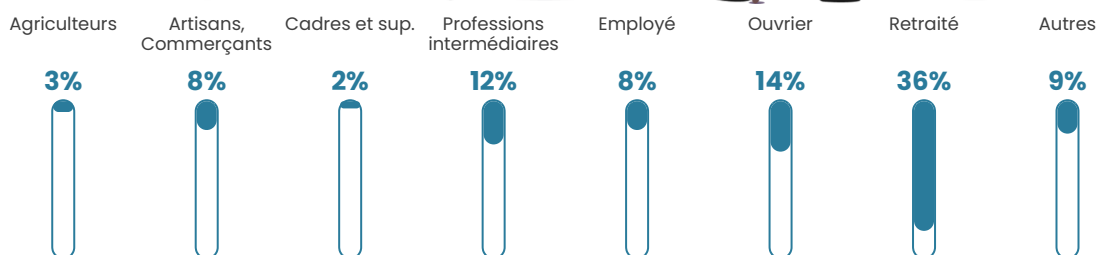

7.7%

Pop densité

34 h/km²

Revenu moyen

21 060 €/an

Evolution du nombre d'habitants

Sources : Institut national de la statistique et des études économiques (insee) selon Les dernières parutions officielles de 2024 portant sur les années 2020, 2021 et 2022.

Tranche d'âge

Activité professionnelle

Niveau de diplôme

Composition des ménages

Profils électoraux

Premier tour

	Emmanuel MACRON	29.62 %
	Marine LE PEN	29.15 %
	Jean-Luc MÉLENCHON	13.27 %
	Éric ZEMMOUR	9.48 %
	Valérie PÉCRESSÉ	5.45 %
	Jean LASSALLE	4.27 %
	Nicolas DUPONT- AIGNAN	2.37 %
	Anne HIDALGO	2.13 %
	Yannick JADOT	1.90 %
	Fabien ROUSSEL	1.66 %
	Philippe POUTOU	0.47 %
	Nathalie ARTHAUD	0.24 %