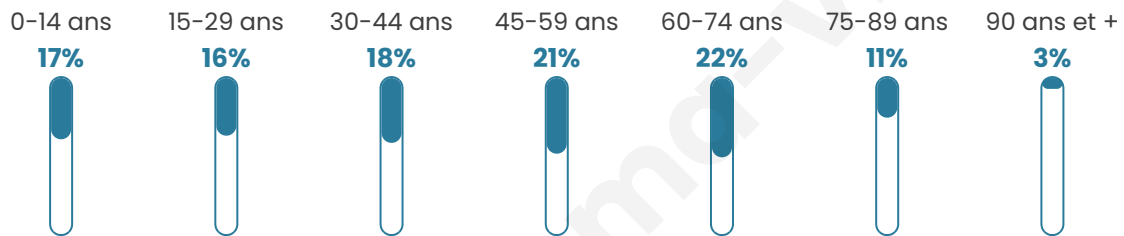

Statistiques sur la population

Nombre d'habitants

715

Age moyen

45 ans

Pop active

47.4%

Taux chômage

7.7%

Pop densité

34 h/km²

Revenu moyen

21 060 €/an

Evolution du nombre d'habitants

Sources : Institut national de la statistique et des études économiques (insee) selon Les dernières parutions officielles de 2024 portant sur les années 2020, 2021 et 2022.

Tranche d'âge

Activité professionnelle

Niveau de diplôme

Composition des ménages

Profils électoraux

Premier tour

	Emmanuel MACRON	29.62 %
	Marine LE PEN	29.15 %
	Jean-Luc MÉLENCHON	13.27 %
	Éric ZEMMOUR	9.48 %
	Valérie PÉCRESSÉ	5.45 %
	Jean LASSALLE	4.27 %
	Nicolas DUPONT- AIGNAN	2.37 %
	Anne HIDALGO	2.13 %
	Yannick JADOT	1.90 %
	Fabien ROUSSEL	1.66 %
	Philippe POUTOU	0.47 %
	Nathalie ARTHAUD	0.24 %