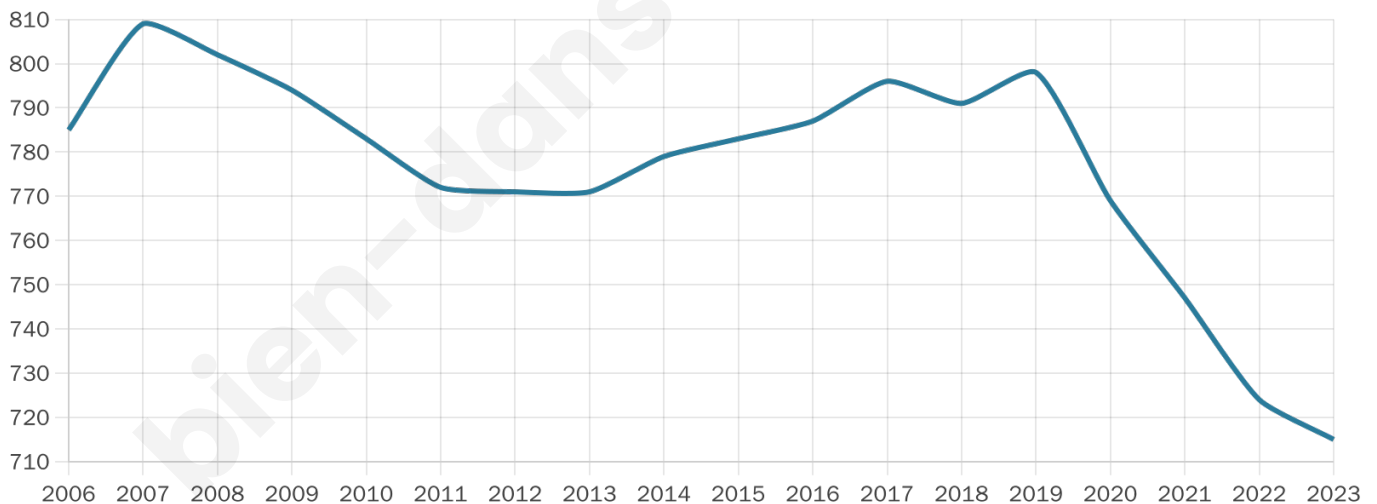

Statistiques sur la population

Nombre d'habitants

715

Age moyen

45 ans

Pop active

47.4%

Taux chômage

7.7%

Pop densité

34 h/km²

Revenu moyen

21 060 €/an

Evolution du nombre d'habitants

Sources : Institut national de la statistique et des études économiques (insee) selon Les dernières parutions officielles de 2024 portant sur les années 2020, 2021 et 2022.

Tranche d'âge

Activité professionnelle

Niveau de diplôme

Composition des ménages

Profils électoraux

Premier tour

	Emmanuel MACRON	29.62 %
	Marine LE PEN	29.15 %
	Jean-Luc MÉLENCHON	13.27 %
	Éric ZEMMOUR	9.48 %
	Valérie PÉCRESSÉ	5.45 %
	Jean LASSALLE	4.27 %
	Nicolas DUPONT- AIGNAN	2.37 %
	Anne HIDALGO	2.13 %
	Yannick JADOT	1.90 %
	Fabien ROUSSEL	1.66 %
	Philippe POUTOU	0.47 %
	Nathalie ARTHAUD	0.24 %