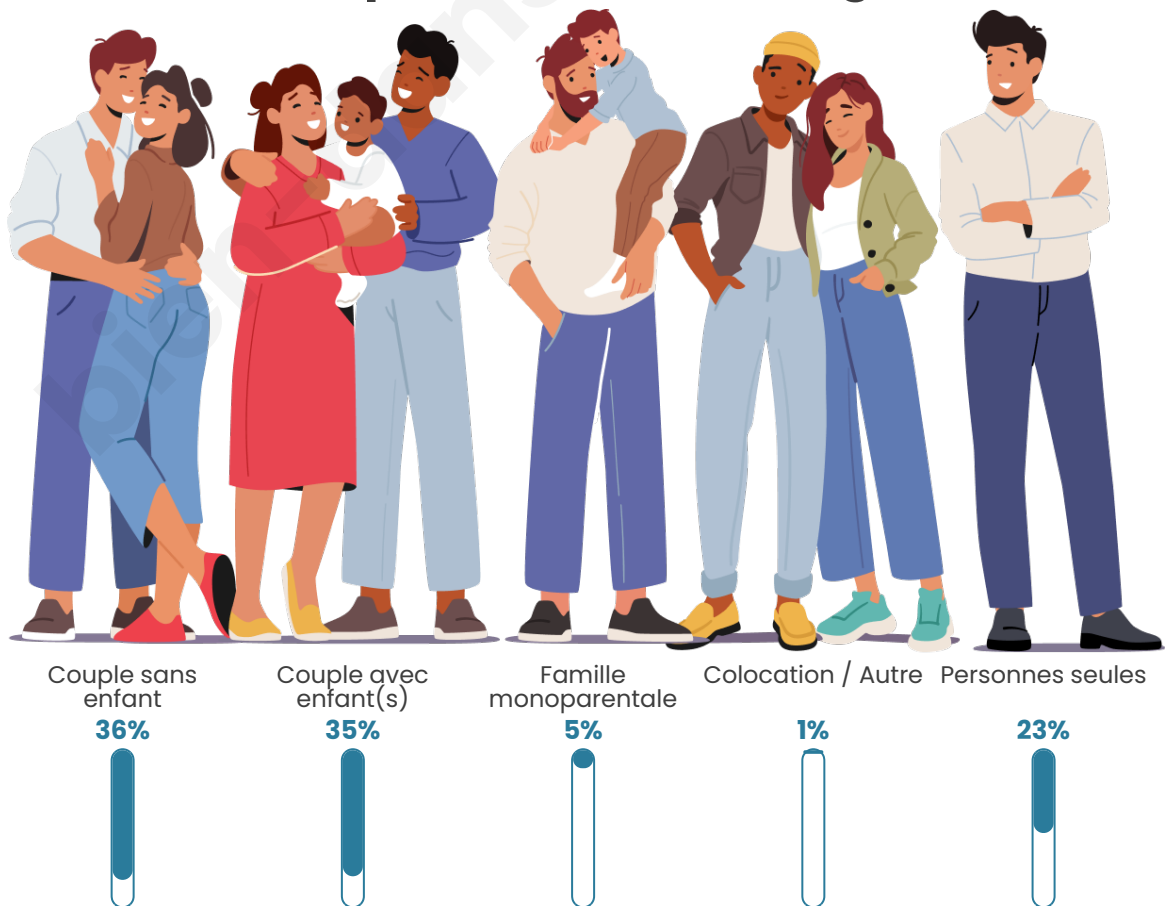

Statistiques sur la population

Nombre d'habitants

715

Age moyen

45 ans

Pop active

47.4%

Taux chômage

Tranche d'âge

Activité professionnelle

Niveau de diplôme

Composition des ménages

Profils électoraux

Premier tour

	Emmanuel MACRON	29.62 %
	Marine LE PEN	29.15 %
	Jean-Luc MÉLENCHON	13.27 %
	Éric ZEMMOUR	9.48 %
	Valérie PÉCRESSÉ	5.45 %
	Jean LASSALLE	4.27 %
	Nicolas DUPONT- AIGNAN	2.37 %
	Anne HIDALGO	2.13 %
	Yannick JADOT	1.90 %
	Fabien ROUSSEL	1.66 %
	Philippe POUTOU	0.47 %
	Nathalie ARTHAUD	0.24 %