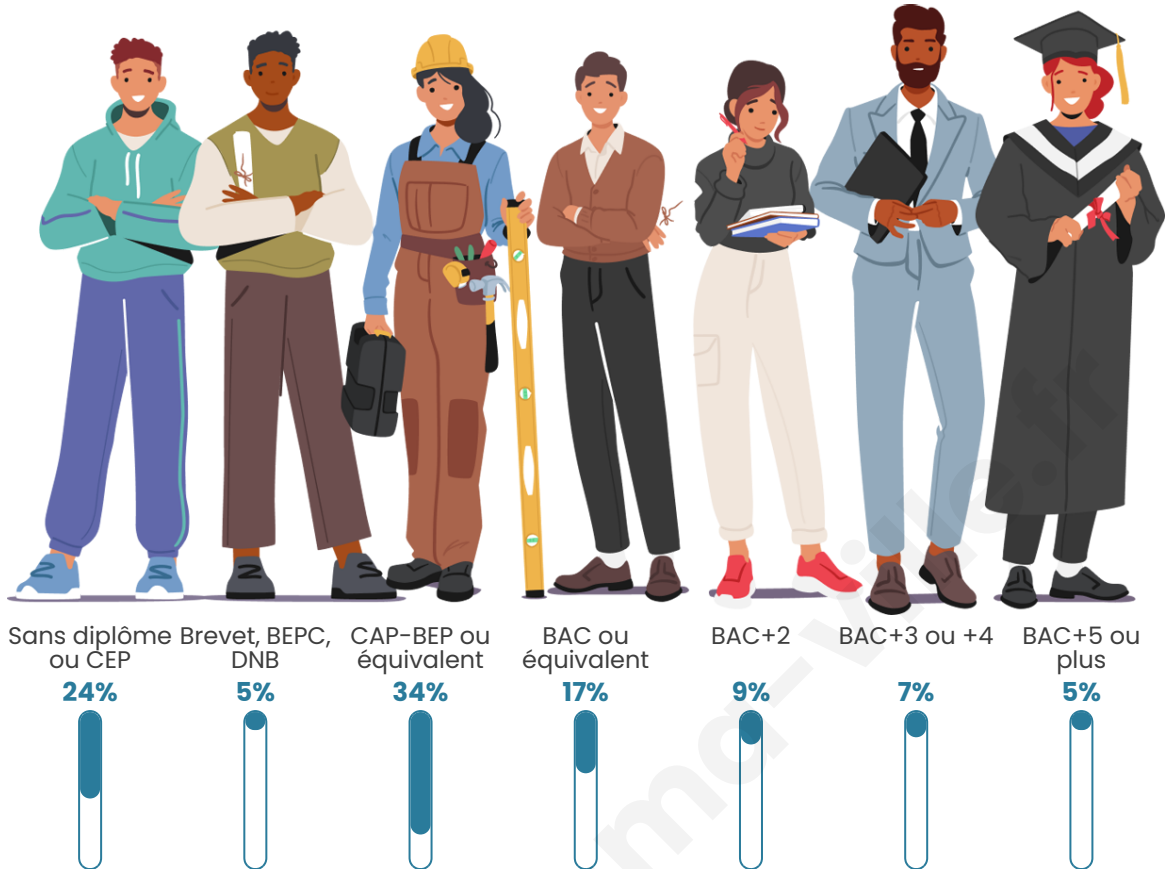

Statistiques sur la population

Nombre d'habitants

715

Age moyen

45 ans

Pop active

47.4%

Taux chômage

Tranche d'âge

Activité professionnelle

Niveau de diplôme

Composition des ménages

Profils électoraux

Premier tour

	Emmanuel MACRON	29.62 %
	Marine LE PEN	29.15 %
	Jean-Luc MÉLENCHON	13.27 %
	Éric ZEMMOUR	9.48 %
	Valérie PÉCRESSÉ	5.45 %
	Jean LASSALLE	4.27 %
	Nicolas DUPONT- AIGNAN	2.37 %
	Anne HIDALGO	2.13 %
	Yannick JADOT	1.90 %
	Fabien ROUSSEL	1.66 %
	Philippe POUTOU	0.47 %
	Nathalie ARTHAUD	0.24 %