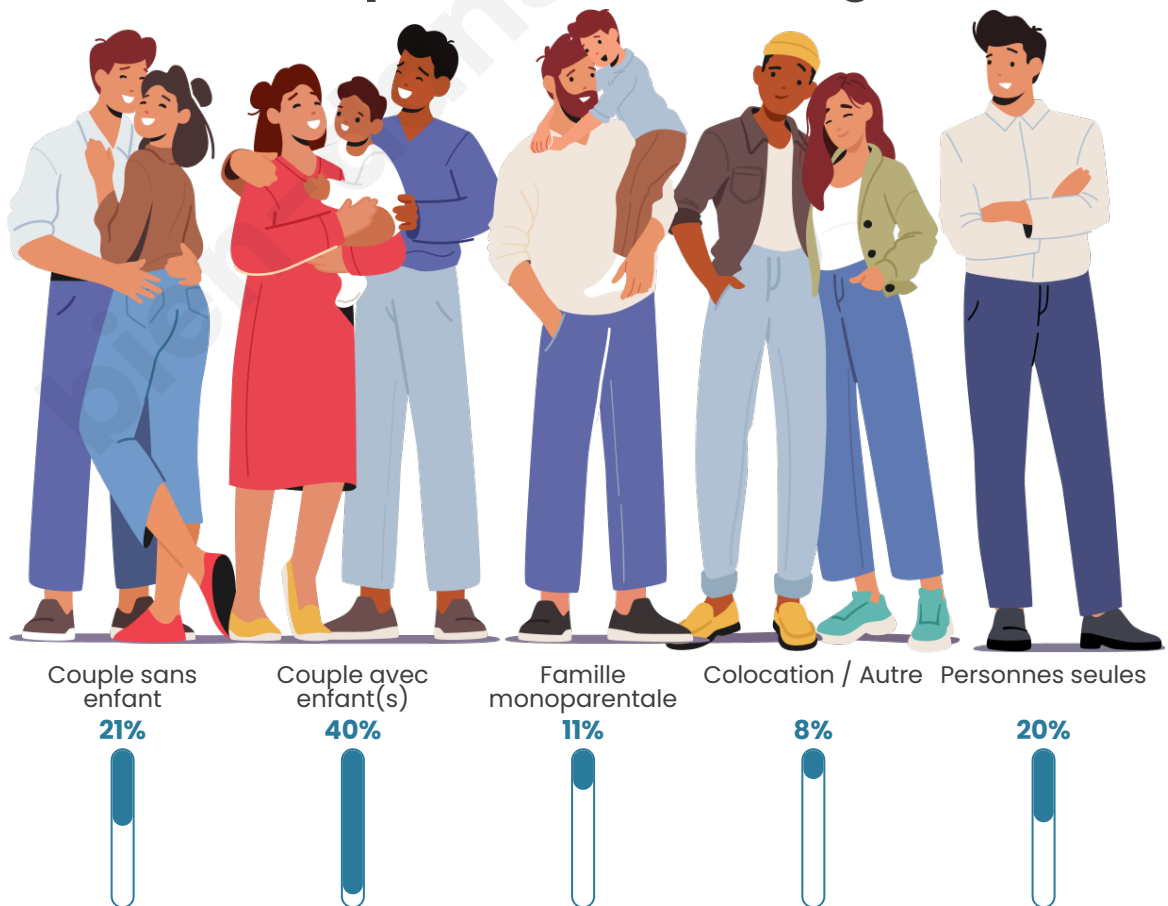

Tranche d'âge

Activité professionnelle

Niveau de diplôme

Composition des ménages

Profils électoraux

Premier tour

	Jean-Luc MÉLENCHON	56.40 %
	Emmanuel MACRON	18.98 %
	Marine LE PEN	9.62 %
	Éric ZEMMOUR	4.66 %
	Valérie PÉCRESE	2.91 %
	Yannick JADOT	1.95 %
	Fabien ROUSSEL	1.41 %
	Nicolas DUPONT- AIGNAN	1.25 %
	Jean LASSALLE	0.92 %
	Anne HIDALGO	0.87 %
	Philippe POUTOU	0.61 %
	Nathalie ARTHAUD	0.43 %