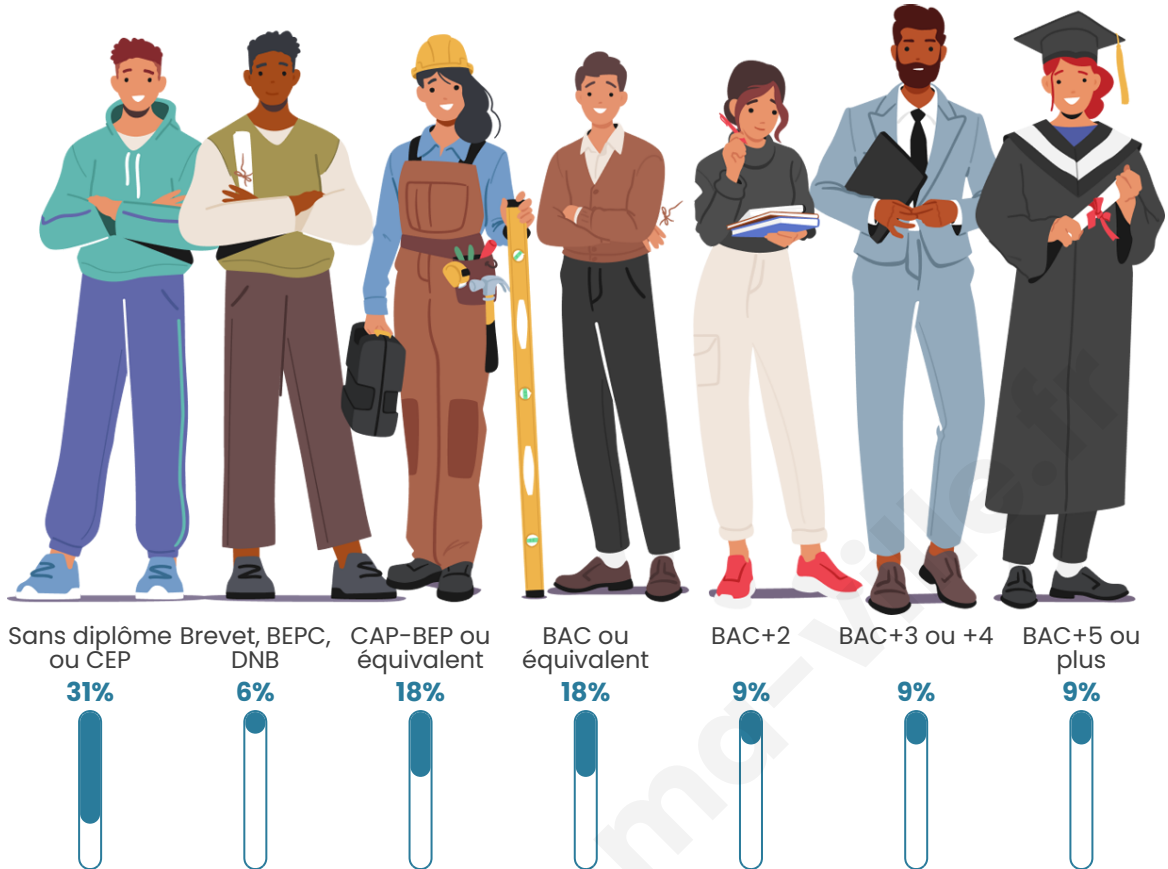

Statistiques sur la population

Nombre d'habitants

52 833

Age moyen

35 ans

Pop active

46.9%

Taux chômage

Tranche d'âge

Activité professionnelle

Niveau de diplôme

Composition des ménages

Profils électoraux

Premier tour

	Jean-Luc MÉLENCHON	56.40 %
	Emmanuel MACRON	18.98 %
	Marine LE PEN	9.62 %
	Éric ZEMMOUR	4.66 %
	Valérie PÉCRESE	2.91 %
	Yannick JADOT	1.95 %
	Fabien ROUSSEL	1.41 %
	Nicolas DUPONT- AIGNAN	1.25 %
	Jean LASSALLE	0.92 %
	Anne HIDALGO	0.87 %
	Philippe POUTOU	0.61 %
	Nathalie ARTHAUD	0.43 %