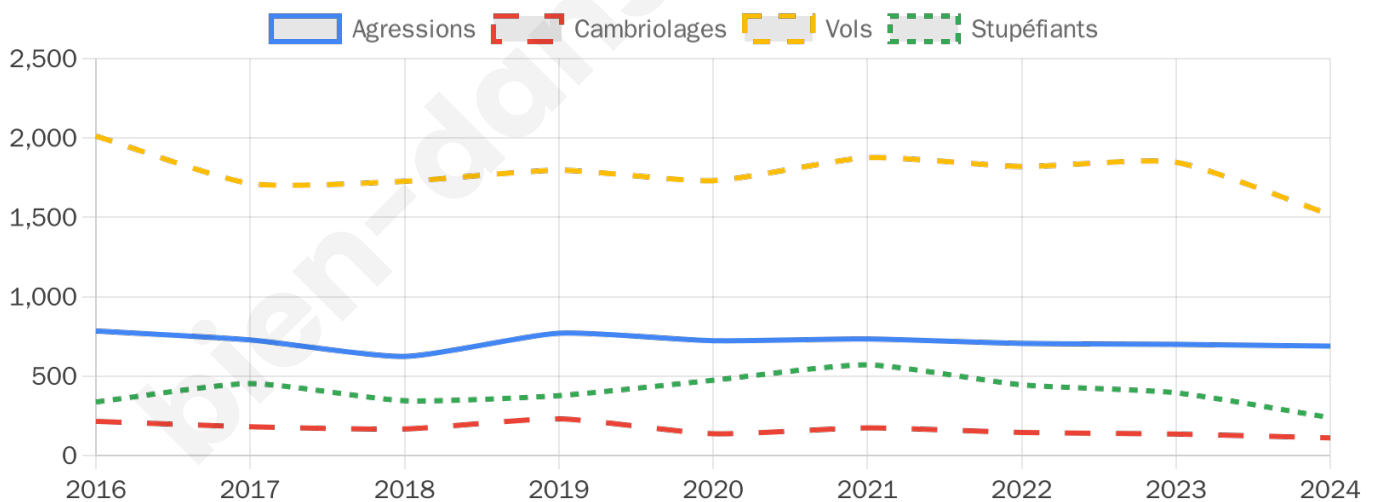

26 080 inscrits

Participation : 64.54%

Votes blancs : 1.12%

Votes nuls : 1.09%

Second tour

	Emmanuel MACRON	75,6 %
	Marine LE PEN	24,4 %

26 099 inscrits

Participation : 54.55%

Votes blancs : 6.18%

Votes nuls : 2.18%

Sécurité

Agressions physiques / sexuelles

689

Cambriolages

111

Vols / dégradations

1 517

Stupéfiants

238

Evolution du nombre d'infractions

Pour comparer

(en proportion du nombre d'habitants)

Sources : Bases statistiques communale, départementale et régionale de la délinquance enregistrée par la police et la gendarmerie nationales selon les dernières parutions officielles de 2025 portant sur l'année 2024 ([data.gouv](https://data.gouv.fr)).