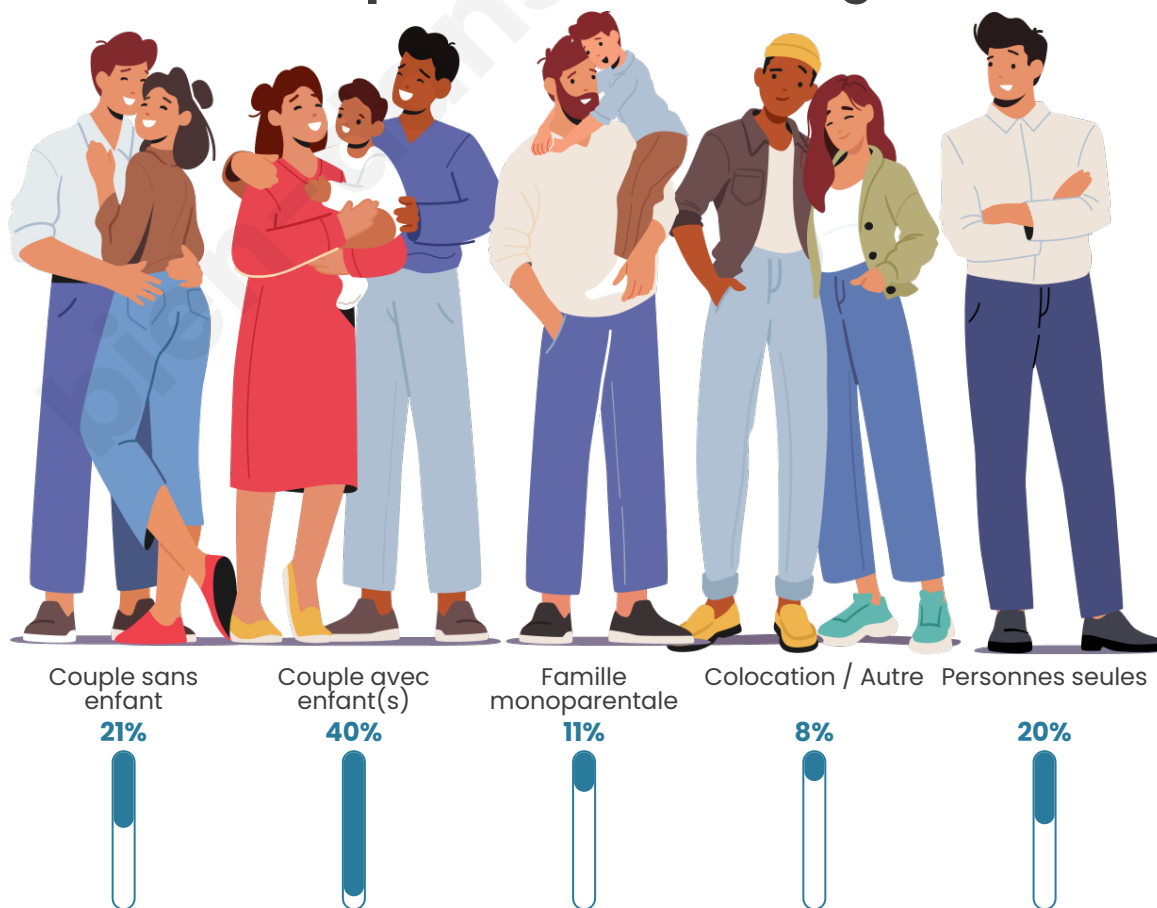

Tranche d'âge

Activité professionnelle

Niveau de diplôme

Composition des ménages

Profils électoraux

Premier tour

	Jean-Luc MÉLENCHON	56.40 %
	Emmanuel MACRON	18.98 %
	Marine LE PEN	9.62 %
	Éric ZEMMOUR	4.66 %
	Valérie PÉCRESSE	2.91 %
	Yannick JADOT	1.95 %
	Fabien ROUSSEL	1.41 %
	Nicolas DUPONT-AIGNAN	1.25 %
	Jean LASSALLE	0.92 %
	Anne HIDALGO	0.87 %
	Philippe POUTOU	0.61 %
	Nathalie ARTHAUD	0.43 %