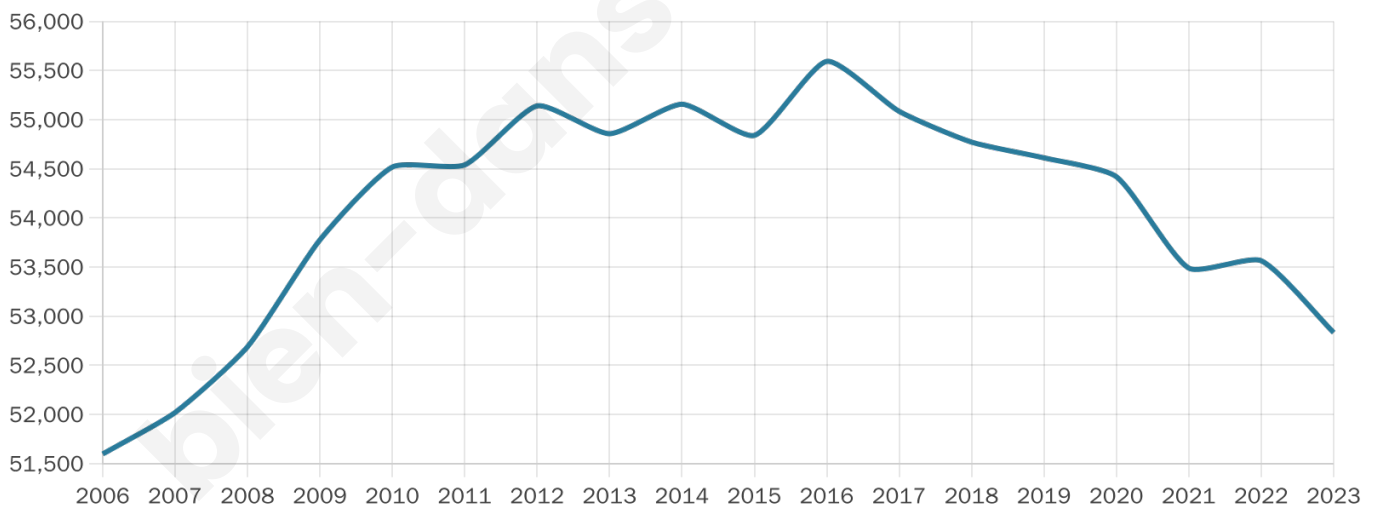

Statistiques sur la population

Nombre d'habitants

52 833

Age moyen

35 ans

Pop active

46.9%

Taux chômage

12.3%

Pop densité

13 208 h/km²

Revenu moyen

17 880 €/an

Evolution du nombre d'habitants

Sources : Institut national de la statistique et des études économiques (insee) selon Les dernières parutions officielles de 2024 portant sur les années 2020, 2021 et 2022.

Tranche d'âge

Activité professionnelle

Niveau de diplôme

Composition des ménages

Profils électoraux

Premier tour

	Jean-Luc MÉLENCHON	56.40 %
	Emmanuel MACRON	18.98 %
	Marine LE PEN	9.62 %
	Éric ZEMMOUR	4.66 %
	Valérie PÉCRESSE	2.91 %
	Yannick JADOT	1.95 %
	Fabien ROUSSEL	1.41 %
	Nicolas DUPONT-AIGNAN	1.25 %
	Jean LASSALLE	0.92 %
	Anne HIDALGO	0.87 %
	Philippe POUTOU	0.61 %
	Nathalie ARTHAUD	0.43 %