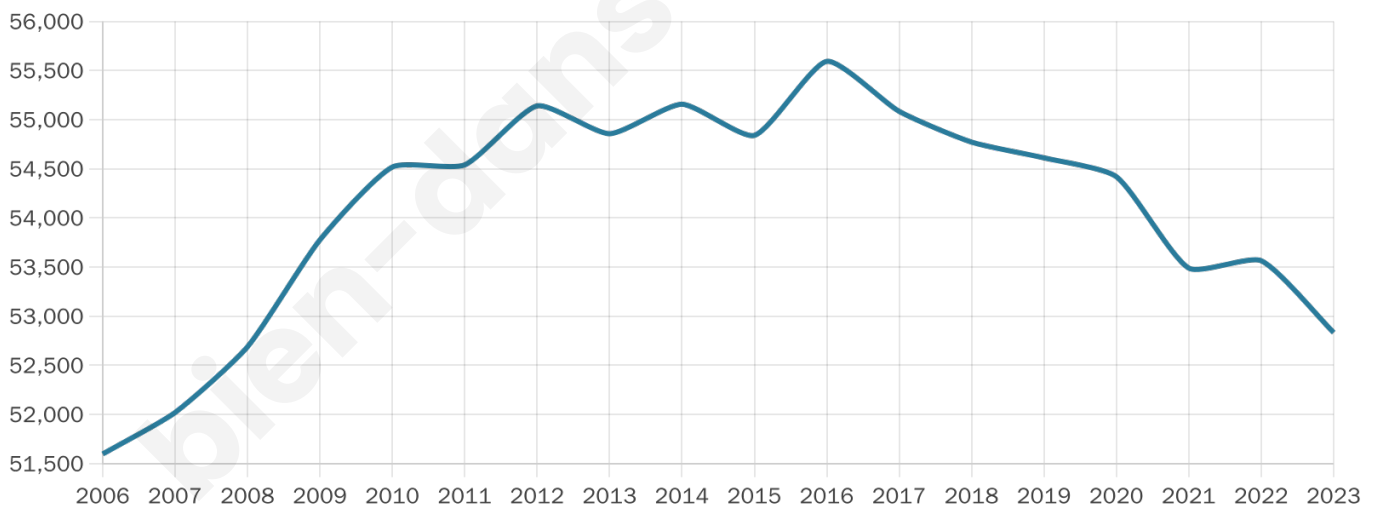

Statistiques sur la population

Nombre d'habitants

52 833

Age moyen

35 ans

Pop active

46.9%

Taux chômage

12.3%

Pop densité

13 208 h/km²

Revenu moyen

17 880 €/an

Evolution du nombre d'habitants

Sources : Institut national de la statistique et des études économiques (insee) selon Les dernières parutions officielles de 2024 portant sur les années 2020, 2021 et 2022.

Tranche d'âge

Activité professionnelle

Niveau de diplôme

Composition des ménages

Profils électoraux

Premier tour

	Jean-Luc MÉLENCHON	56.40 %
	Emmanuel MACRON	18.98 %
	Marine LE PEN	9.62 %
	Éric ZEMMOUR	4.66 %
	Valérie PÉCRESE	2.91 %
	Yannick JADOT	1.95 %
	Fabien ROUSSEL	1.41 %
	Nicolas DUPONT- AIGNAN	1.25 %
	Jean LASSALLE	0.92 %
	Anne HIDALGO	0.87 %
	Philippe POUTOU	0.61 %
	Nathalie ARTHAUD	0.43 %