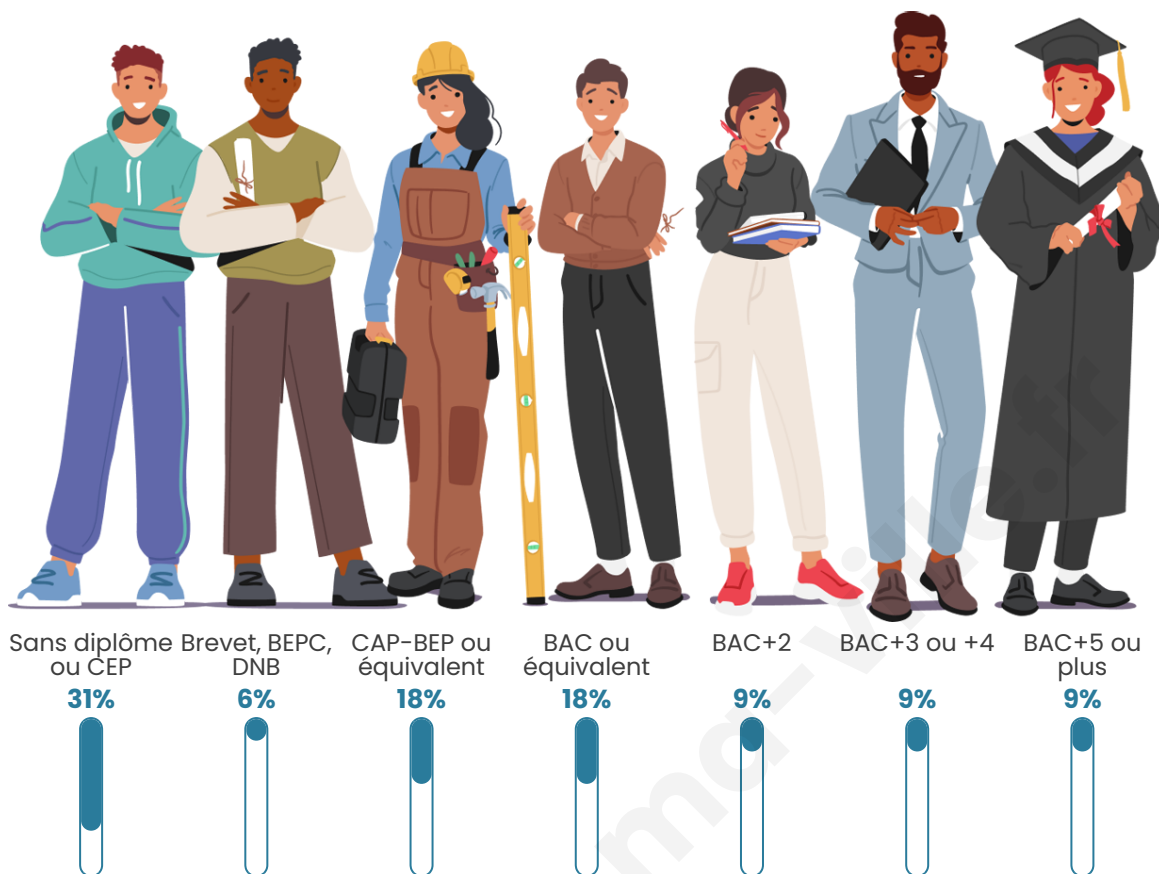

Statistiques sur la population

Nombre d'habitants

52 833

Age moyen

35 ans

Pop active

46.9%

Taux chômage

12.3%

Pop densité

13 208 h/km²

Revenu moyen

17 880 €/an

Evolution du nombre d'habitants

Sources : Institut national de la statistique et des études économiques (insee) selon Les dernières parutions officielles de 2024 portant sur les années 2020, 2021 et 2022.

Tranche d'âge

Activité professionnelle

Niveau de diplôme

Composition des ménages

Profils électoraux

Premier tour

	Jean-Luc MÉLENCHON	56.40 %
	Emmanuel MACRON	18.98 %
	Marine LE PEN	9.62 %
	Éric ZEMMOUR	4.66 %
	Valérie PÉCRESSE	2.91 %
	Yannick JADOT	1.95 %
	Fabien ROUSSEL	1.41 %
	Nicolas DUPONT-AIGNAN	1.25 %
	Jean LASSALLE	0.92 %
	Anne HIDALGO	0.87 %
	Philippe POUTOU	0.61 %
	Nathalie ARTHAUD	0.43 %