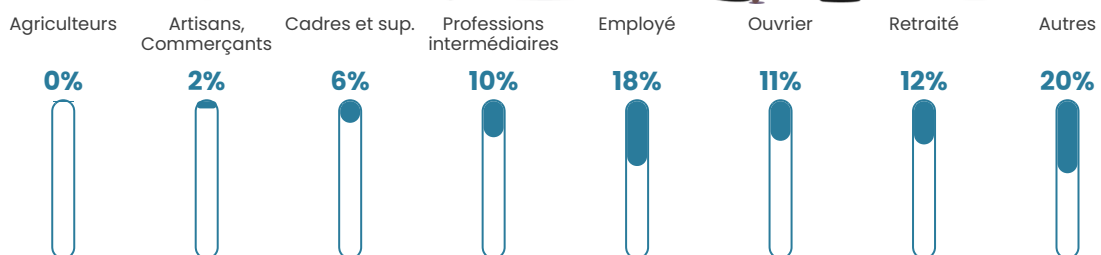

12.3%

Pop densité

13 208 h/km²

Revenu moyen

17 880 €/an

Evolution du nombre d'habitants

Sources : Institut national de la statistique et des études économiques (insee) selon Les dernières parutions officielles de 2024 portant sur les années 2020, 2021 et 2022.

Tranche d'âge

Activité professionnelle

Niveau de diplôme

Composition des ménages

Profils électoraux

Premier tour

	Jean-Luc MÉLENCHON	56.40 %
	Emmanuel MACRON	18.98 %
	Marine LE PEN	9.62 %
	Éric ZEMMOUR	4.66 %
	Valérie PÉCRESE	2.91 %
	Yannick JADOT	1.95 %
	Fabien ROUSSEL	1.41 %
	Nicolas DUPONT- AIGNAN	1.25 %
	Jean LASSALLE	0.92 %
	Anne HIDALGO	0.87 %
	Philippe POUTOU	0.61 %
	Nathalie ARTHAUD	0.43 %