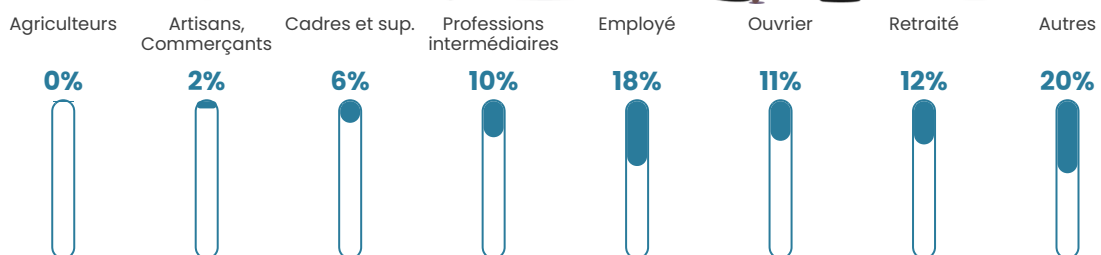

12.3%

Pop densité

13 208 h/km²

Revenu moyen

17 880 €/an

Evolution du nombre d'habitants

Sources : Institut national de la statistique et des études économiques (insee) selon Les dernières parutions officielles de 2024 portant sur les années 2020, 2021 et 2022.

Tranche d'âge

Activité professionnelle

Niveau de diplôme

Composition des ménages

Profils électoraux

Premier tour

	Jean-Luc MÉLENCHON	56.40 %
	Emmanuel MACRON	18.98 %
	Marine LE PEN	9.62 %
	Éric ZEMMOUR	4.66 %
	Valérie PÉCRESSE	2.91 %
	Yannick JADOT	1.95 %
	Fabien ROUSSEL	1.41 %
	Nicolas DUPONT-AIGNAN	1.25 %
	Jean LASSALLE	0.92 %
	Anne HIDALGO	0.87 %
	Philippe POUTOU	0.61 %
	Nathalie ARTHAUD	0.43 %