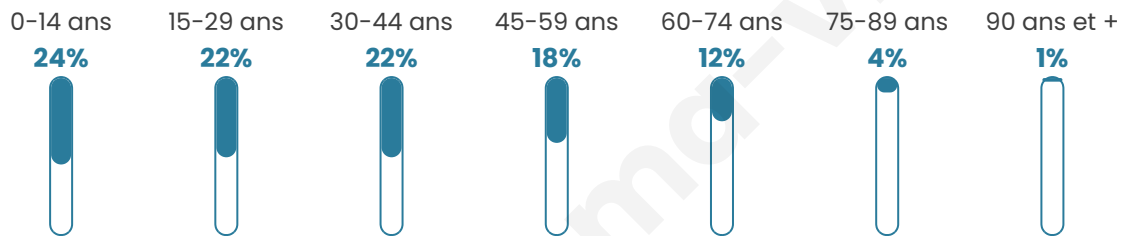

Statistiques sur la population

Nombre d'habitants

52 833

Age moyen

35 ans

Pop active

46.9%

Taux chômage

12.3%

Pop densité

13 208 h/km²

Revenu moyen

17 880 €/an

Evolution du nombre d'habitants

Sources : Institut national de la statistique et des études économiques (insee) selon Les dernières parutions officielles de 2024 portant sur les années 2020, 2021 et 2022.

Tranche d'âge

Activité professionnelle

Niveau de diplôme

Composition des ménages

Profils électoraux

Premier tour

	Jean-Luc MÉLENCHON	56.40 %
	Emmanuel MACRON	18.98 %
	Marine LE PEN	9.62 %
	Éric ZEMMOUR	4.66 %
	Valérie PÉCRESSE	2.91 %
	Yannick JADOT	1.95 %
	Fabien ROUSSEL	1.41 %
	Nicolas DUPONT-AIGNAN	1.25 %
	Jean LASSALLE	0.92 %
	Anne HIDALGO	0.87 %
	Philippe POUTOU	0.61 %
	Nathalie ARTHAUD	0.43 %