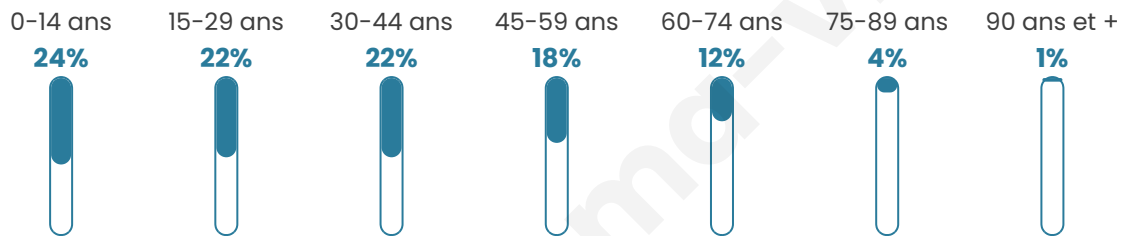

Statistiques sur la population

Nombre d'habitants

52 833

Age moyen

35 ans

Pop active

46.9%

Taux chômage

12.3%

Pop densité

13 208 h/km²

Revenu moyen

17 880 €/an

Evolution du nombre d'habitants

Sources : Institut national de la statistique et des études économiques (insee) selon Les dernières parutions officielles de 2024 portant sur les années 2020, 2021 et 2022.

Tranche d'âge

Activité professionnelle

Niveau de diplôme

Composition des ménages

Profils électoraux

Premier tour

	Jean-Luc MÉLENCHON	56.40 %
	Emmanuel MACRON	18.98 %
	Marine LE PEN	9.62 %
	Éric ZEMMOUR	4.66 %
	Valérie PÉCRESE	2.91 %
	Yannick JADOT	1.95 %
	Fabien ROUSSEL	1.41 %
	Nicolas DUPONT- AIGNAN	1.25 %
	Jean LASSALLE	0.92 %
	Anne HIDALGO	0.87 %
	Philippe POUTOU	0.61 %
	Nathalie ARTHAUD	0.43 %