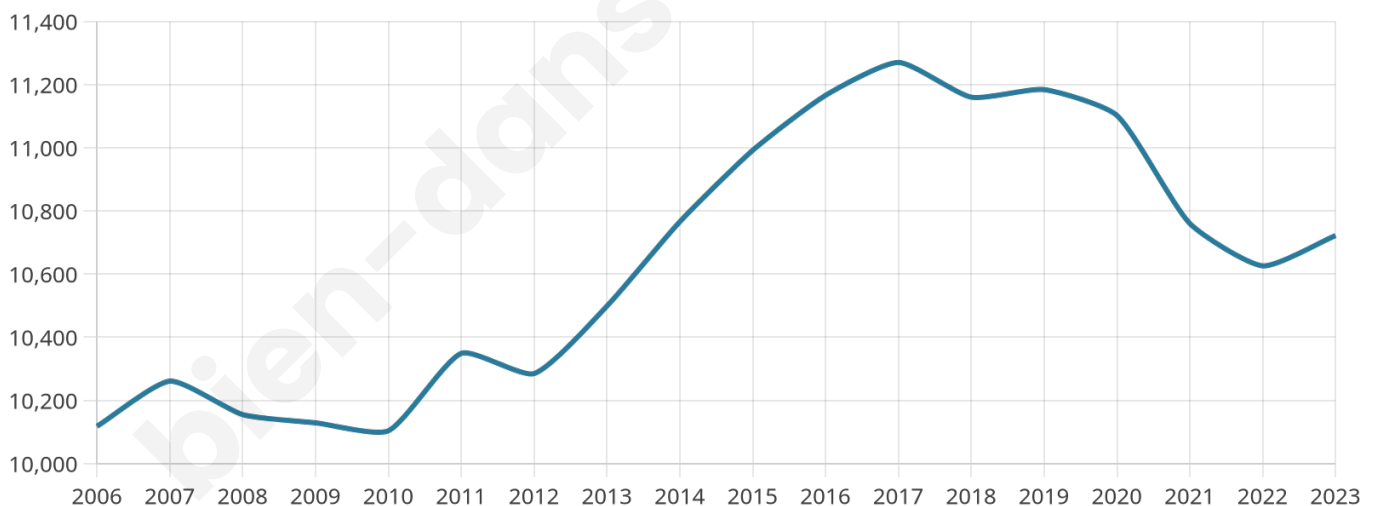

Version web

Ville de Épinay-sur-Orge

Présenté par

BIEN dans
ma **VILLE** 

Sommaire

Situation géographique	3
Statistiques sur la population	4
Evolution du nombre d'habitants	4
Tranche d'âge	5
0-14 ans	5
15-29 ans	5
30-44 ans	5
45-59 ans	5
60-74 ans	5
75-89 ans	5
90 ans et +	5
Activité professionnelle	5
Agriculteurs	5
Artisans, Commerçants	5
Cadres et sup.	5
Professions intermédiaires	5
Employé	5
Ouvrier	5
Retraité	5
Autres	5
Niveau de diplôme	6
Sans diplôme ou CEP	6
Brevet, BEPC, DNB	6
CAP-BEP ou équivalent	6
BAC ou équivalent	6
BAC+2	6
BAC+3 ou +4	6
BAC+5 ou plus	6
Composition des ménages	6
Couple sans enfant	6
Couple avec enfant(s)	6
Famille monoparentale	6
Colocation / Autre	6
Personnes seules	6
Profil électoraux	7
Premier tour	7
Sécurité	8
Evolution du nombre d'infractions	8
Pour comparer	9
Services à la population	10
Commerce	10
Éducation	10
Villes autour de Épinay-sur-Orge	11
Avis sur la ville de Épinay-sur-Orge	12
Moyenne par critère	12
Villes autour de Épinay-sur-Orge	12
Répartition des avis par note	12
Répartition des avis par note	12

10 722

Age moyen

41 ans

Pop active

48.6%

Taux chômage

6.3%

Pop densité

2 681 h/km²

Revenu moyen

28 730 €/an

Evolution du nombre d'habitants

Sources : Institut national de la statistique et des études économiques (insee) selon Les dernières parutions officielles de 2024 portant sur les années 2020, 2021 et 2022.