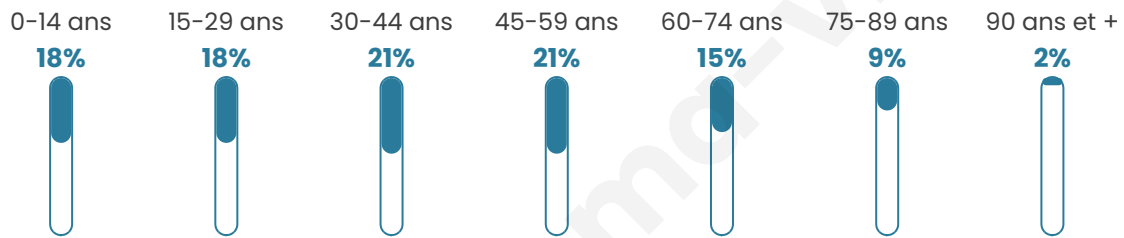

10 722

Age moyen

41 ans

Pop active

48.6%

Taux chômage

6.3%

Pop densité

2 681 h/km²

Revenu moyen

28 730 €/an

Evolution du nombre d'habitants

Sources : Institut national de la statistique et des études économiques (insee) selon Les dernières parutions officielles de 2024 portant sur les années 2020, 2021 et 2022.

Tranche d'âge

Activité professionnelle

Niveau de diplôme

Composition des ménages

Profils électoraux

Premier tour

	Emmanuel MACRON	30.49 %
	Jean-Luc MÉLENCHON	22.40 %
	Marine LE PEN	16.24 %
	Éric ZEMMOUR	7.69 %
	Valérie PÉCRESSE	6.99 %
	Yannick JADOT	6.12 %
	Nicolas DUPONT- AIGNAN	2.63 %
	Jean LASSALLE	2.40 %
	Fabien ROUSSEL	2.25 %
	Anne HIDALGO	1.47 %
	Philippe POUTOU	0.91 %
	Nathalie ARTHAUD	0.42 %