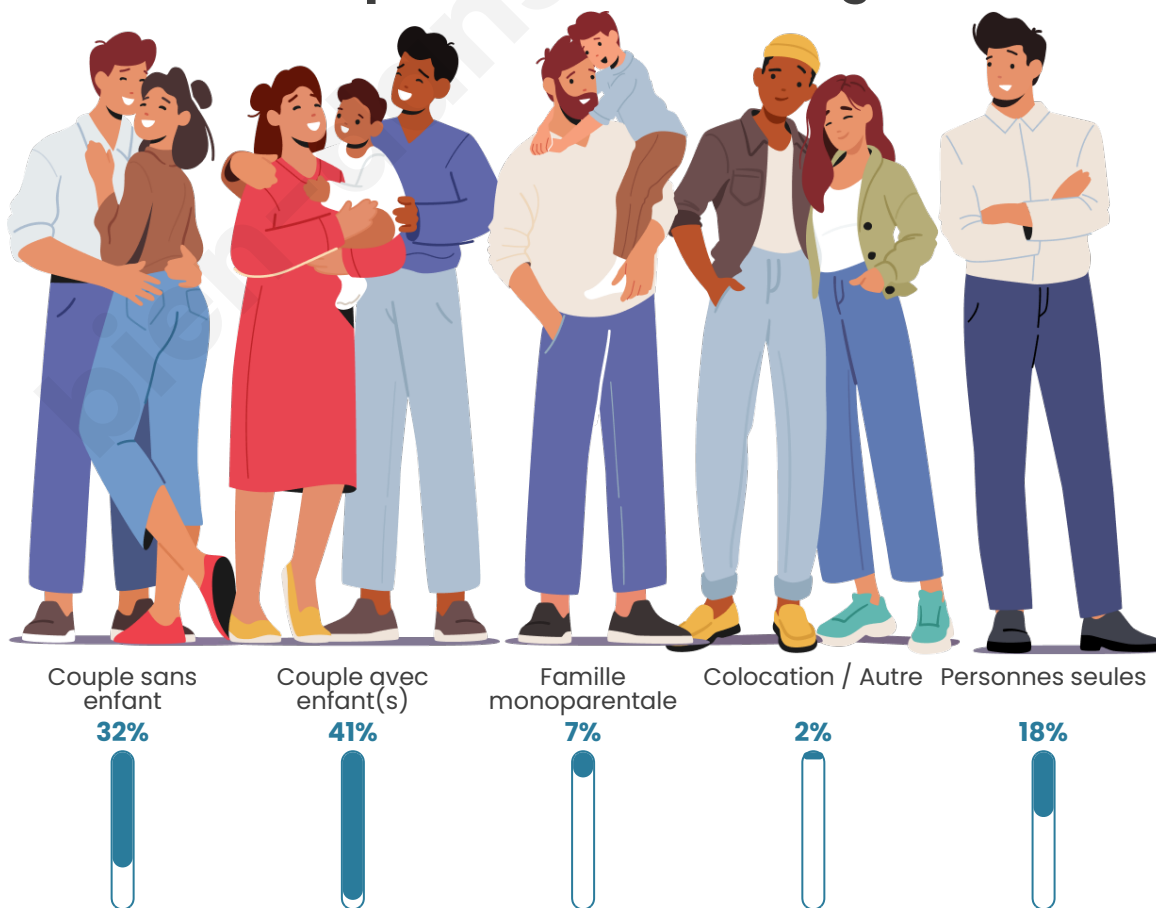

Tranche d'âge

Activité professionnelle

Niveau de diplôme

Composition des ménages

Profils électoraux

Premier tour

	Emmanuel MACRON	30.49 %
	Jean-Luc MÉLENCHON	22.40 %
	Marine LE PEN	16.24 %
	Éric ZEMMOUR	7.69 %
	Valérie PÉCRESSE	6.99 %
	Yannick JADOT	6.12 %
	Nicolas DUPONT- AIGNAN	2.63 %
	Jean LASSALLE	2.40 %
	Fabien ROUSSEL	2.25 %
	Anne HIDALGO	1.47 %
	Philippe POUTOU	0.91 %
	Nathalie ARTHAUD	0.42 %