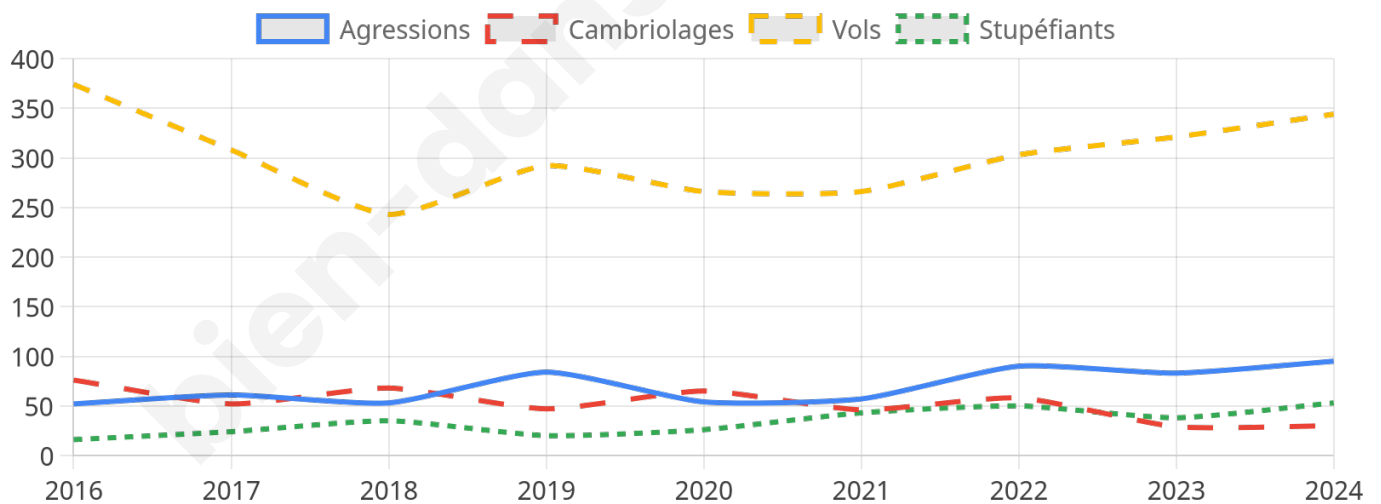

Sécurité

Agressions physiques / sexuelles

95

Cambriolages

30

Vols / dégradations

344

Stupéfiants

53

Evolution du nombre d'infractions