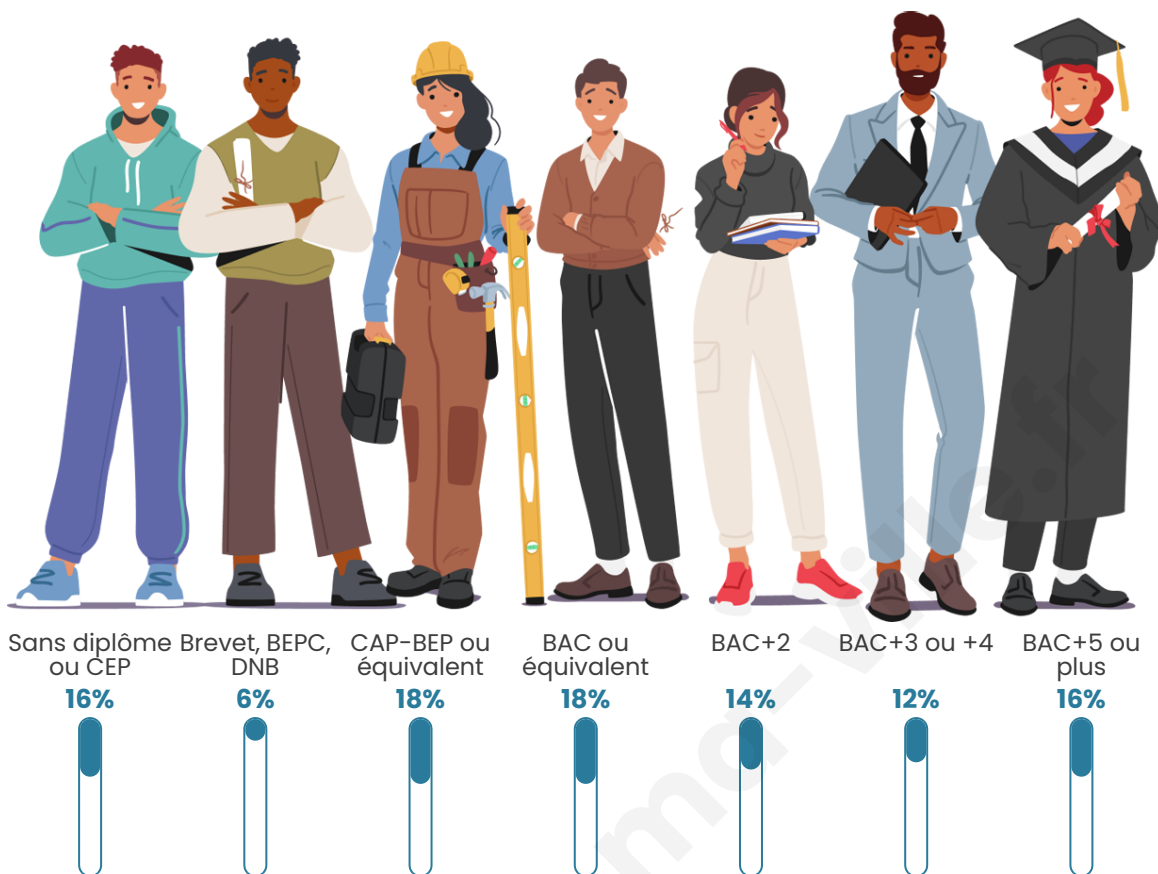

10 722

Age moyen

41 ans

Pop active

48.6%

Taux chômage

6.3%

Pop densité

Tranche d'âge

Activité professionnelle

Niveau de diplôme

Composition des ménages

Profils électoraux

Premier tour

	Emmanuel MACRON	30.49 %
	Jean-Luc MÉLENCHON	22.40 %
	Marine LE PEN	16.24 %
	Éric ZEMMOUR	7.69 %
	Valérie PÉCRESSE	6.99 %
	Yannick JADOT	6.12 %
	Nicolas DUPONT- AIGNAN	2.63 %
	Jean LASSALLE	2.40 %
	Fabien ROUSSEL	2.25 %
	Anne HIDALGO	1.47 %
	Philippe POUTOU	0.91 %
	Nathalie ARTHAUD	0.42 %