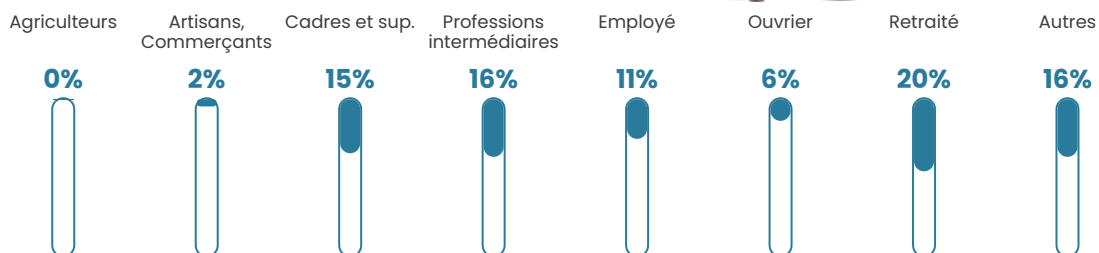

2 681 h/km²

Revenu moyen

28 730 €/an

Evolution du nombre d'habitants

Sources : Institut national de la statistique et des études économiques (insee) selon Les dernières parutions officielles de 2024 portant sur les années 2020, 2021 et 2022.

Tranche d'âge

Activité professionnelle

Niveau de diplôme

Composition des ménages

Profils électoraux

Premier tour

	Emmanuel MACRON	30.49 %
	Jean-Luc MÉLENCHON	22.40 %
	Marine LE PEN	16.24 %
	Éric ZEMMOUR	7.69 %
	Valérie PÉCRESSE	6.99 %
	Yannick JADOT	6.12 %
	Nicolas DUPONT- AIGNAN	2.63 %
	Jean LASSALLE	2.40 %
	Fabien ROUSSEL	2.25 %
	Anne HIDALGO	1.47 %
	Philippe POUTOU	0.91 %
	Nathalie ARTHAUD	0.42 %