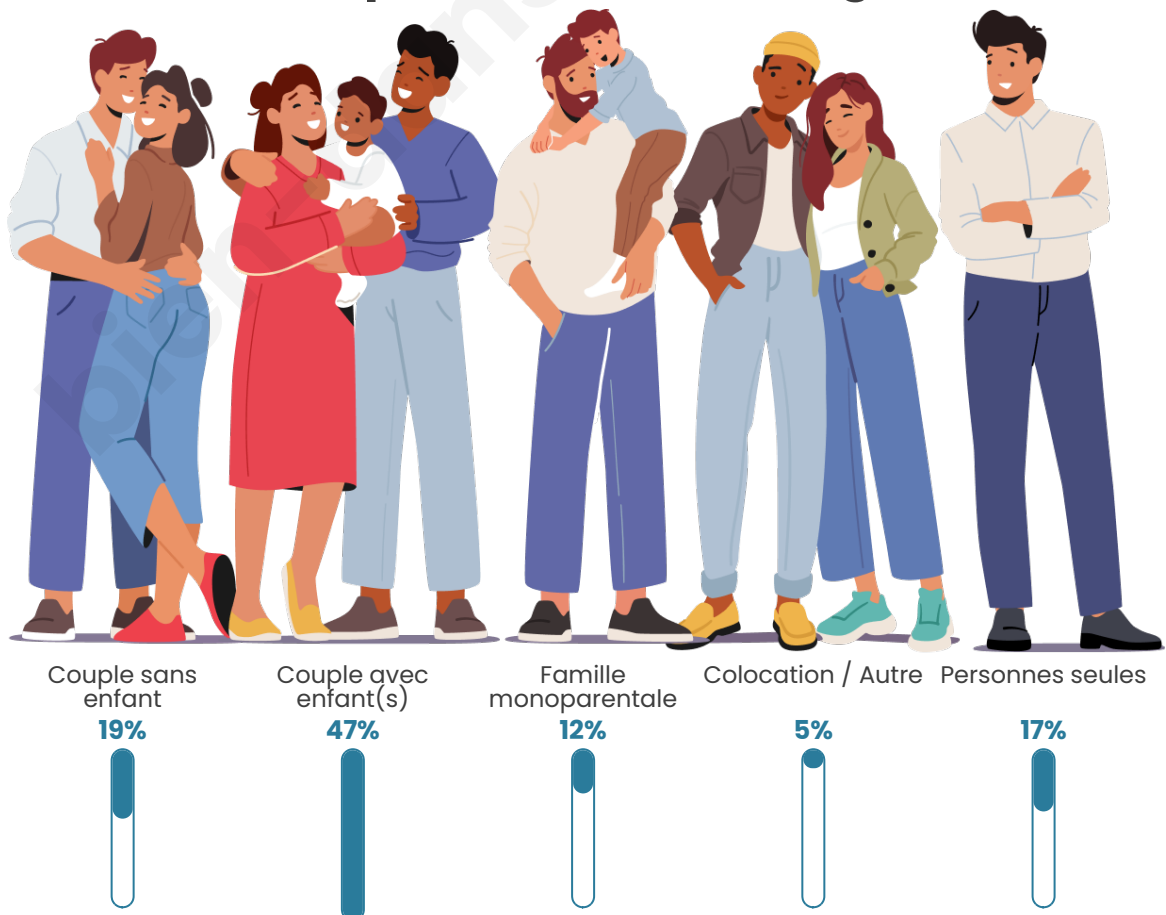

Tranche d'âge

Activité professionnelle

Niveau de diplôme

Composition des ménages

Profils électoraux

Premier tour

	Jean-Luc MÉLENCHON	47.34 %
	Emmanuel MACRON	20.53 %
	Marine LE PEN	13.95 %
	Valérie PÉCRESSE	3.48 %
	Nicolas DUPONT-AIGNAN	3.38 %
	Yannick JADOT	3.22 %
	Éric ZEMMOUR	2.99 %
	Fabien ROUSSEL	1.56 %
	Anne HIDALGO	1.14 %
	Jean LASSALLE	0.96 %
	Philippe POUTOU	0.89 %
	Nathalie ARTHAUD	0.56 %