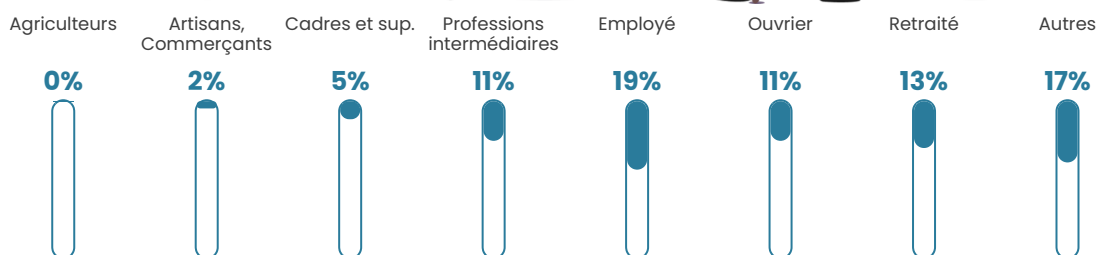

3 870 h/km²

Revenu moyen

18 880 €/an

Evolution du nombre d'habitants

Sources : Institut national de la statistique et des études économiques (insee) selon Les dernières parutions officielles de 2024 portant sur les années 2020, 2021 et 2022.

Tranche d'âge

Activité professionnelle

Niveau de diplôme

Composition des ménages

Profils électoraux

Premier tour

	Jean-Luc MÉLENCHON	47.34 %
	Emmanuel MACRON	20.53 %
	Marine LE PEN	13.95 %
	Valérie PÉCRESSE	3.48 %
	Nicolas DUPONT-AIGNAN	3.38 %
	Yannick JADOT	3.22 %
	Éric ZEMMOUR	2.99 %
	Fabien ROUSSEL	1.56 %
	Anne HIDALGO	1.14 %
	Jean LASSALLE	0.96 %
	Philippe POUTOU	0.89 %
	Nathalie ARTHAUD	0.56 %