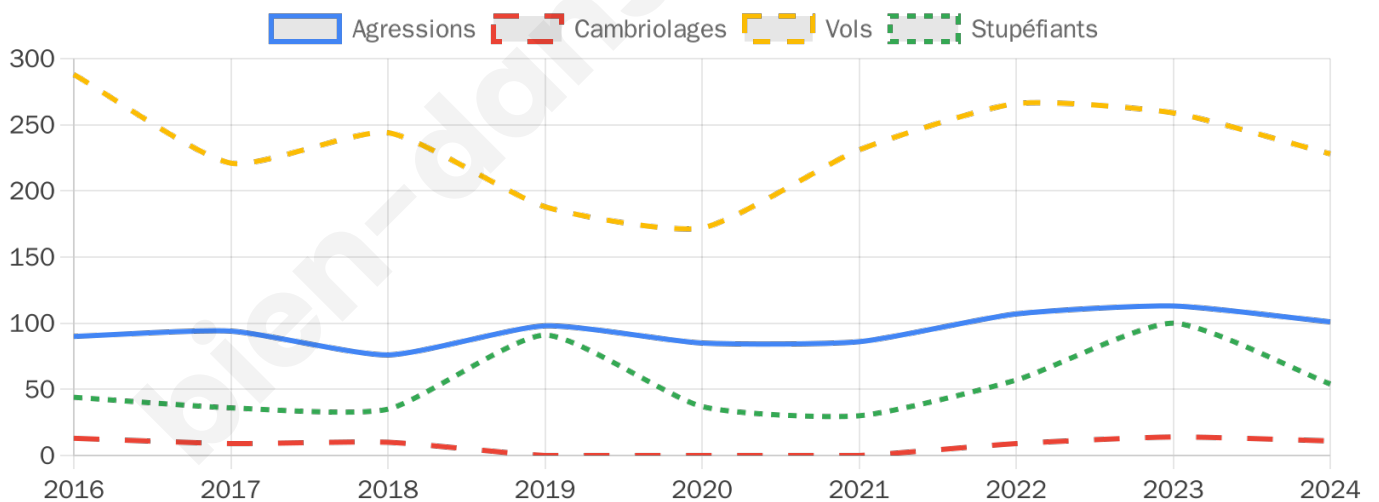

6 198 inscrits

Participation : 70.91%

Votes blancs : 1.46%

Votes nuls : 1.02%

Second tour

	Emmanuel MACRON	68,95 %
	Marine LE PEN	31,05 %

6 200 inscrits

Participation : 62.06%

Votes blancs : 6.99%

Votes nuls : 2.29%

Sécurité

Agressions physiques / sexuelles

101

Cambriolages

11

Vols / dégradations

228

Stupéfiants

54

Evolution du nombre d'infractions

Pour comparer

(en proportion du nombre d'habitants)

Sources : Bases statistiques communale, départementale et régionale de la délinquance enregistrée par la police et la gendarmerie nationales selon les dernières parutions officielles de 2025 portant sur l'année 2024 ([data.gouv](https://data.gouv.fr)).