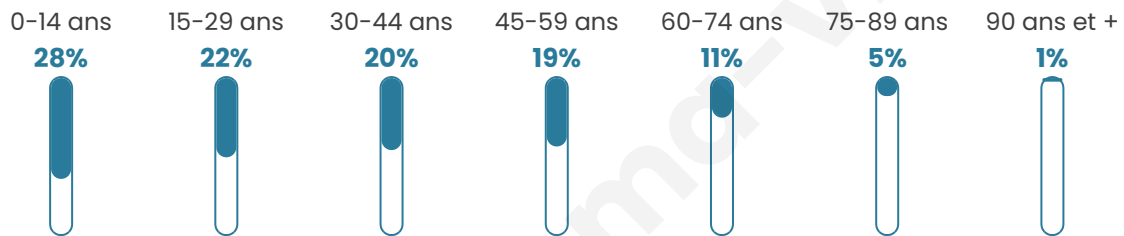

11 611

Age moyen

34 ans

Pop active

48%

Taux chômage

12.9%

Pop densité

3 870 h/km²

Revenu moyen

18 880 €/an

Evolution du nombre d'habitants

Sources : Institut national de la statistique et des études économiques (insee) selon Les dernières parutions officielles de 2024 portant sur les années 2020, 2021 et 2022.

Tranche d'âge

Activité professionnelle

Niveau de diplôme

Composition des ménages

Profils électoraux

Premier tour

	Jean-Luc MÉLENCHON	47.34 %
	Emmanuel MACRON	20.53 %
	Marine LE PEN	13.95 %
	Valérie PÉCRESSE	3.48 %
	Nicolas DUPONT-AIGNAN	3.38 %
	Yannick JADOT	3.22 %
	Éric ZEMMOUR	2.99 %
	Fabien ROUSSEL	1.56 %
	Anne HIDALGO	1.14 %
	Jean LASSALLE	0.96 %
	Philippe POUTOU	0.89 %
	Nathalie ARTHAUD	0.56 %

6 198 inscrits

Participation : 70.91%

Votes blancs : 1.46%

Votes nuls : 1.02%

Second tour

	Emmanuel MACRON	68,95 %
	Marine LE PEN	31,05 %

6 200 inscrits

Participation : 62.06%