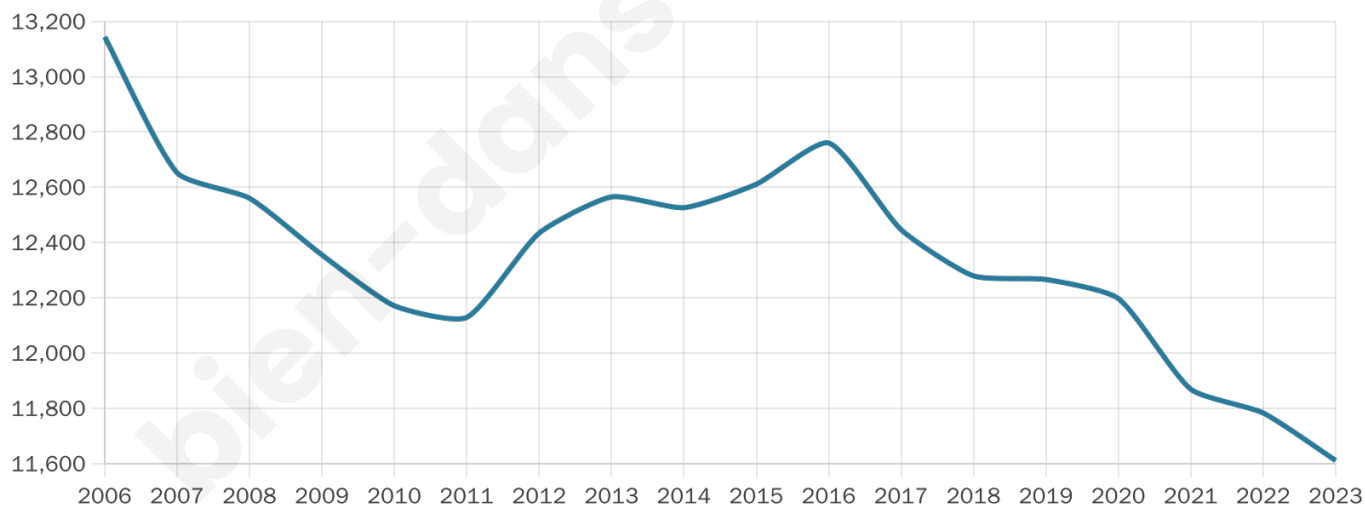

Version web

Ville de Épinay-sous-Sénart

Présenté par

BIEN dans ma **VILLE** 

Sommaire

Situation géographique	3
Statistiques sur la population	4
Evolution du nombre d'habitants	4
Tranche d'âge	5
0-14 ans	5
15-29 ans	5
30-44 ans	5
45-59 ans	5
60-74 ans	5
75-89 ans	5
90 ans et +	5
Activité professionnelle	5
Agriculteurs	5
Artisans, Commerçants	5
Cadres et sup.	5
Professions intermédiaires	5
Employé	5
Ouvrier	5
Retraité	5
Autres	5
Niveau de diplôme	6
Sans diplôme ou CEP	6
Brevet, BEPC, DNB	6
CAP-BEP ou équivalent	6
BAC ou équivalent	6
BAC+2	6
BAC+3 ou +4	6
BAC+5 ou plus	6
Composition des ménages	6
Couple sans enfant	6
Couple avec enfant(s)	6
Famille monoparentale	6
Colocation / Autre	6
Personnes seules	6
Profil électoraux	7
Premier tour	7
Sécurité	8
Evolution du nombre d'infractions	8
Pour comparer	9
Services à la population	10
Commerce	10
Éducation	10
Villes autour de Épinay-sous-Sénart	12
Avis sur la ville de Épinay-sous-Sénart	13
Moyenne par critère	13
Villes autour de Épinay-sous-Sénart	13
Répartition des avis par note	13
Répartition des avis par note	13

11 611

Age moyen

34 ans

Pop active

48%

Taux chômage

12.9%

Pop densité

3 870 h/km²

Revenu moyen

18 880 €/an

Evolution du nombre d'habitants

Sources : Institut national de la statistique et des études économiques (insee) selon Les dernières parutions officielles de 2024 portant sur les années 2020, 2021 et 2022.