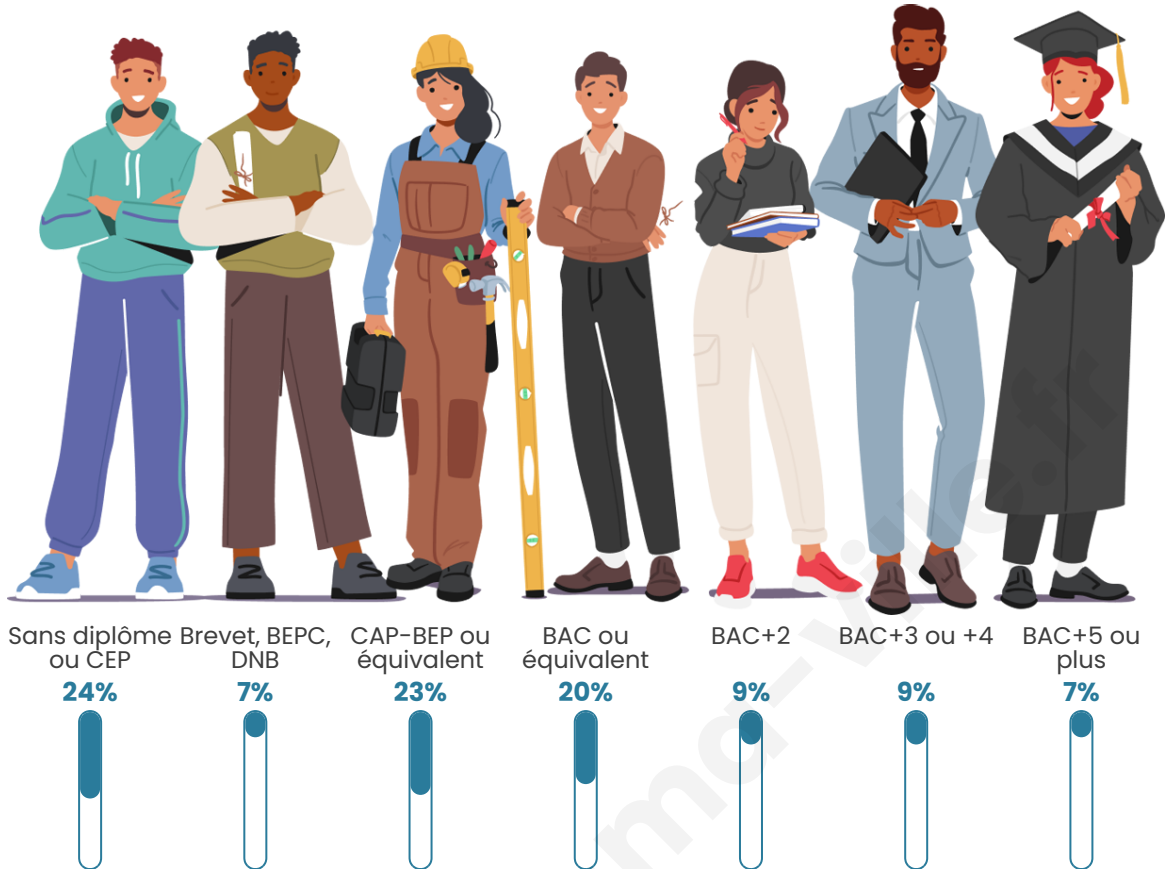

11 611

Age moyen

34 ans

Pop active

48%

Taux chômage

12.9%

Pop densité

Tranche d'âge

Activité professionnelle

Niveau de diplôme

Composition des ménages

Profils électoraux

Premier tour

	Jean-Luc MÉLENCHON	47.34 %
	Emmanuel MACRON	20.53 %
	Marine LE PEN	13.95 %
	Valérie PÉCRESSE	3.48 %
	Nicolas DUPONT-AIGNAN	3.38 %
	Yannick JADOT	3.22 %
	Éric ZEMMOUR	2.99 %
	Fabien ROUSSEL	1.56 %
	Anne HIDALGO	1.14 %
	Jean LASSALLE	0.96 %
	Philippe POUTOU	0.89 %
	Nathalie ARTHAUD	0.56 %