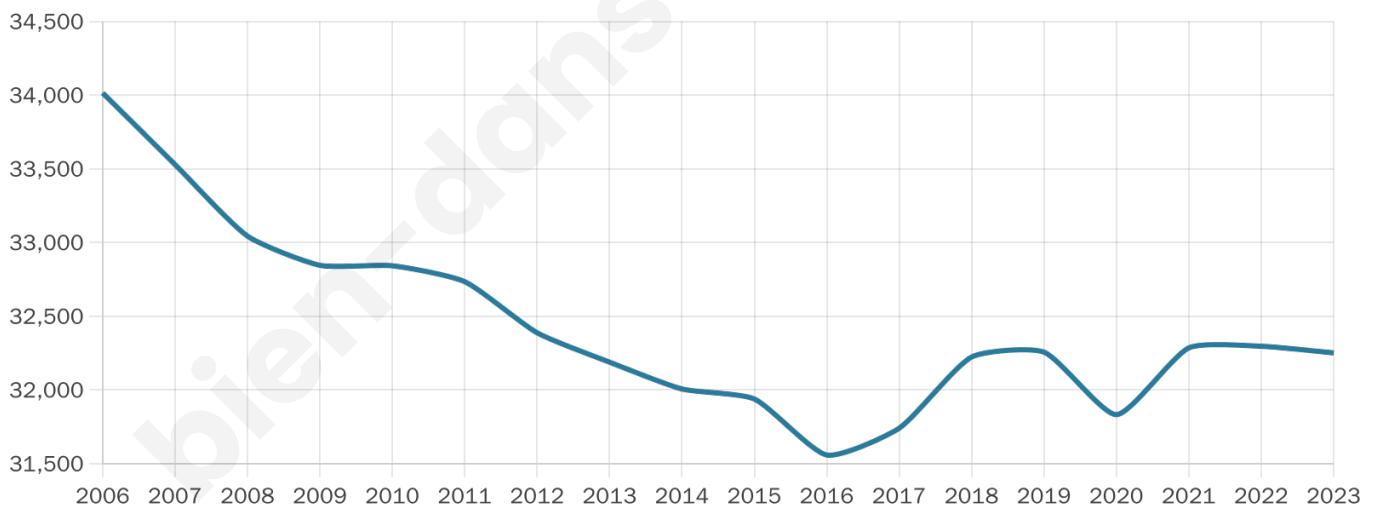

42 ans

Pop active

43.3%

Taux chômage

11.7%

Pop densité

547 h/km²

Revenu moyen

20 140 €/an

Evolution du nombre d'habitants

Sources : Institut national de la statistique et des études économiques (insee) selon Les dernières parutions officielles de 2024 portant sur les années 2020, 2021 et 2022.