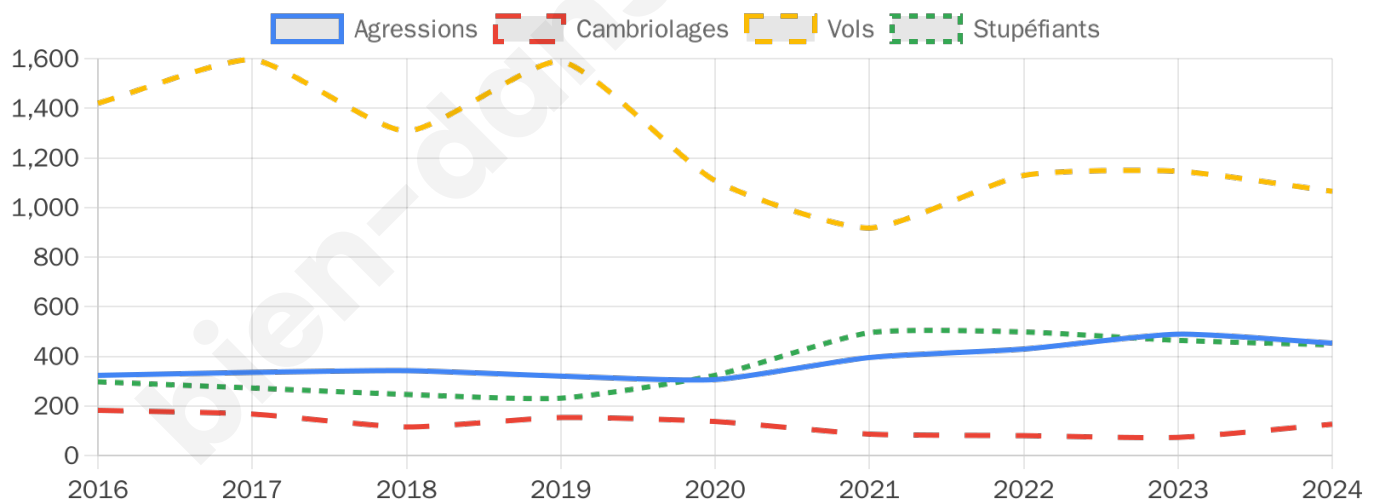

21 328 inscrits

Participation : 68.18%

Votes blancs : 1.27%

Votes nuls : 0.70%

Second tour

	Emmanuel MACRON	64,04 %
	Marine LE PEN	35,96 %

21 333 inscrits

Participation : 67.11%

Votes blancs : 5.79%

Votes nuls : 2.17%

Sécurité

Agressions physiques / sexuelles

453

Cambriolages

126

Vols / dégradations

1 065

Stupéfiants

446

Evolution du nombre d'infractions

Pour comparer

(en proportion du nombre d'habitants)

Sources : Bases statistiques communale, départementale et régionale de la délinquance enregistrée par la police et la gendarmerie nationales selon les dernières parutions officielles de 2025 portant sur l'année 2024 ([data.gouv](https://data.gouv.fr)).