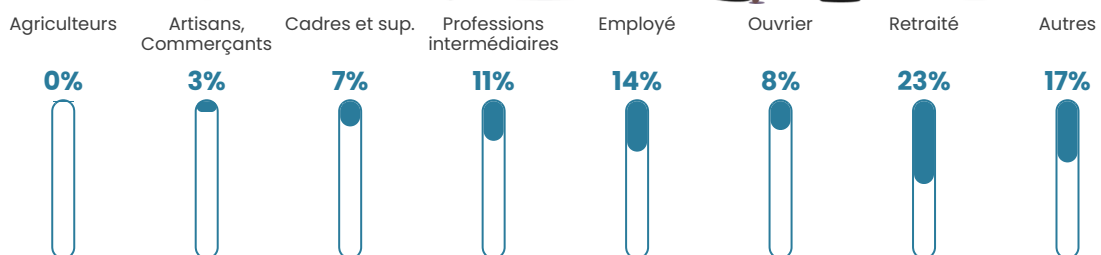

42 ans

Pop active

43.3%

Taux chômage

11.7%

Pop densité

547 h/km²

Revenu moyen

20 140 €/an

Evolution du nombre d'habitants

Sources : Institut national de la statistique et des études économiques (insee) selon Les dernières parutions officielles de 2024 portant sur les années 2020, 2021 et 2022.

Tranche d'âge

Activité professionnelle

Niveau de diplôme

Composition des ménages

Profils électoraux

Premier tour

	Emmanuel MACRON	29.88 %
	Jean-Luc MÉLENCHON	24.34 %
	Marine LE PEN	20.43 %
	Éric ZEMMOUR	6.47 %
	Valérie PÉCRESSÉ	4.97 %
	Yannick JADOT	4.93 %
	Jean LASSALLE	2.35 %
	Nicolas DUPONT- AIGNAN	1.86 %
	Fabien ROUSSEL	1.77 %
	Anne HIDALGO	1.73 %
	Philippe POUTOU	0.69 %
	Nathalie ARTHAUD	0.58 %