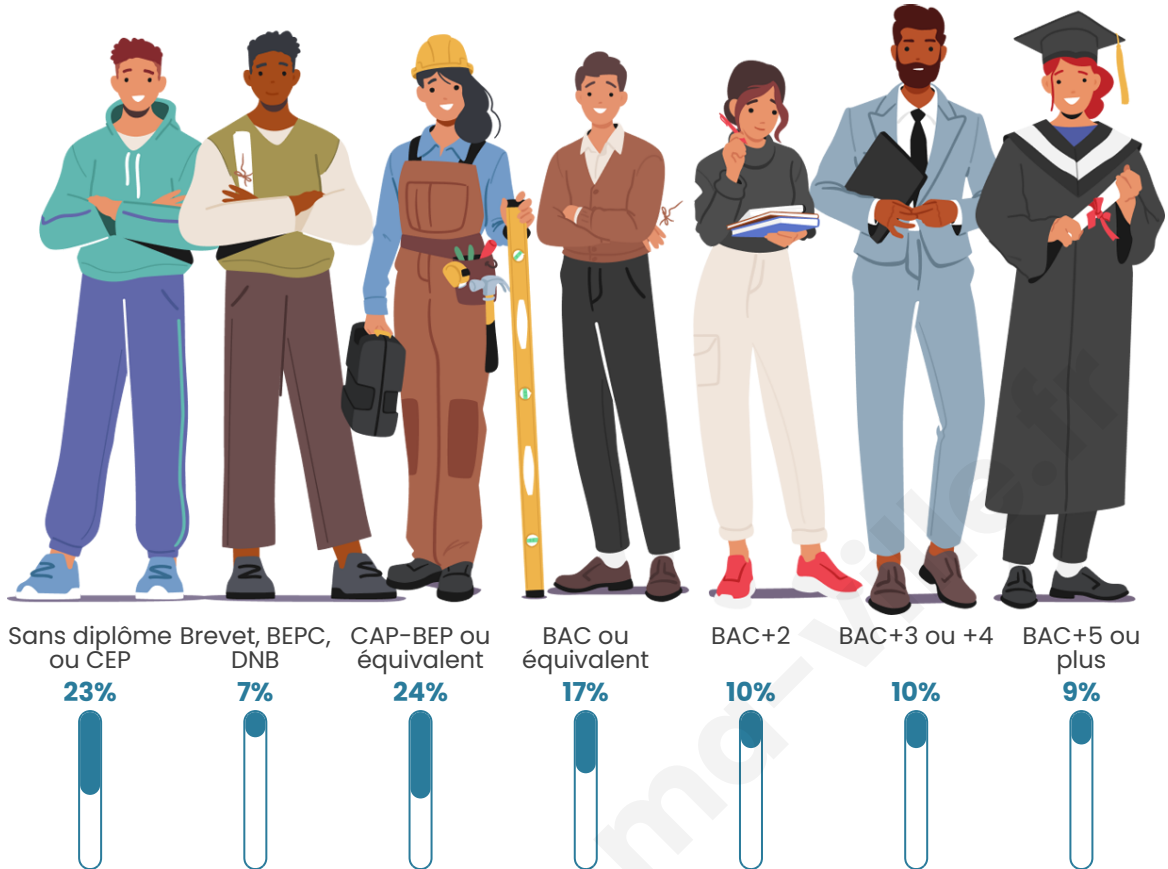

Tranche d'âge

Activité professionnelle

Niveau de diplôme

Composition des ménages

Profils électoraux

Premier tour

	Emmanuel MACRON	29.88 %
	Jean-Luc MÉLENCHON	24.34 %
	Marine LE PEN	20.43 %
	Éric ZEMMOUR	6.47 %
	Valérie PÉCRESSÉ	4.97 %
	Yannick JADOT	4.93 %
	Jean LASSALLE	2.35 %
	Nicolas DUPONT- AIGNAN	1.86 %
	Fabien ROUSSEL	1.77 %
	Anne HIDALGO	1.73 %
	Philippe POUTOU	0.69 %
	Nathalie ARTHAUD	0.58 %