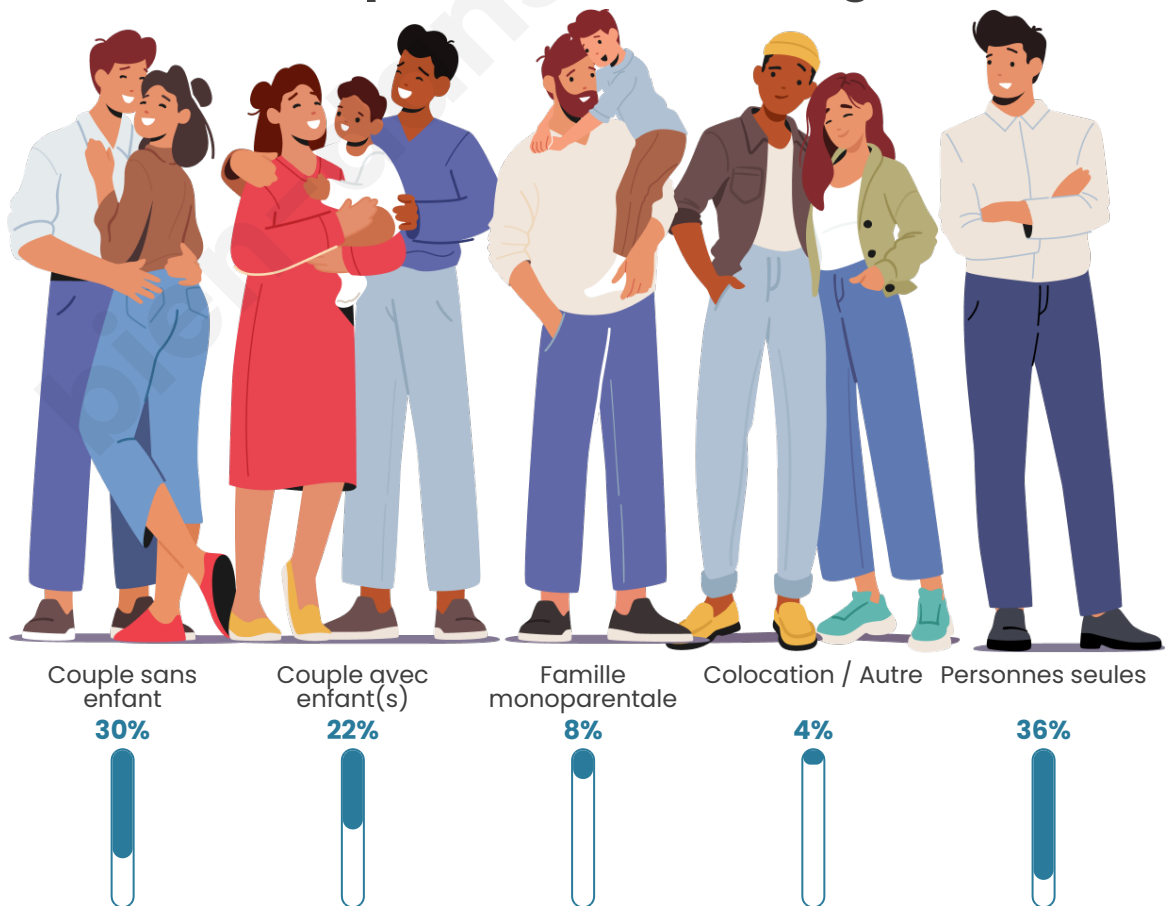

Tranche d'âge

Activité professionnelle

Niveau de diplôme

Composition des ménages

Profils électoraux

Premier tour

	Emmanuel MACRON	29.88 %
	Jean-Luc MÉLENCHON	24.34 %
	Marine LE PEN	20.43 %
	Éric ZEMMOUR	6.47 %
	Valérie PÉCRESSÉ	4.97 %
	Yannick JADOT	4.93 %
	Jean LASSALLE	2.35 %
	Nicolas DUPONT- AIGNAN	1.86 %
	Fabien ROUSSEL	1.77 %
	Anne HIDALGO	1.73 %
	Philippe POUTOU	0.69 %
	Nathalie ARTHAUD	0.58 %