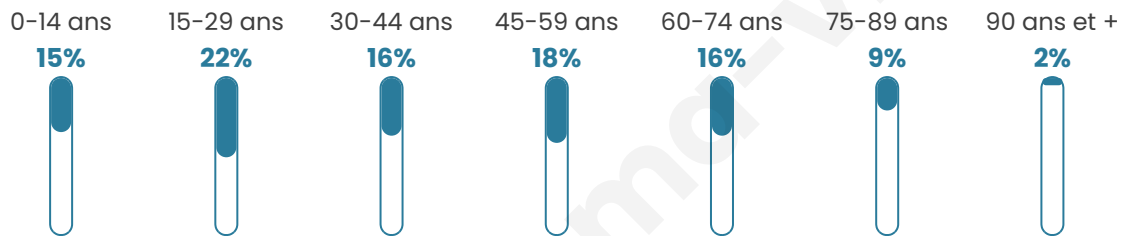

42 ans

Pop active

43.3%

Taux chômage

11.7%

Pop densité

547 h/km²

Revenu moyen

Tranche d'âge

Activité professionnelle

Niveau de diplôme

Composition des ménages

Profils électoraux

Premier tour

	Emmanuel MACRON	29.88 %
	Jean-Luc MÉLENCHON	24.34 %
	Marine LE PEN	20.43 %
	Éric ZEMMOUR	6.47 %
	Valérie PÉCRESSÉ	4.97 %
	Yannick JADOT	4.93 %
	Jean LASSALLE	2.35 %
	Nicolas DUPONT- AIGNAN	1.86 %
	Fabien ROUSSEL	1.77 %
	Anne HIDALGO	1.73 %
	Philippe POUTOU	0.69 %
	Nathalie ARTHAUD	0.58 %