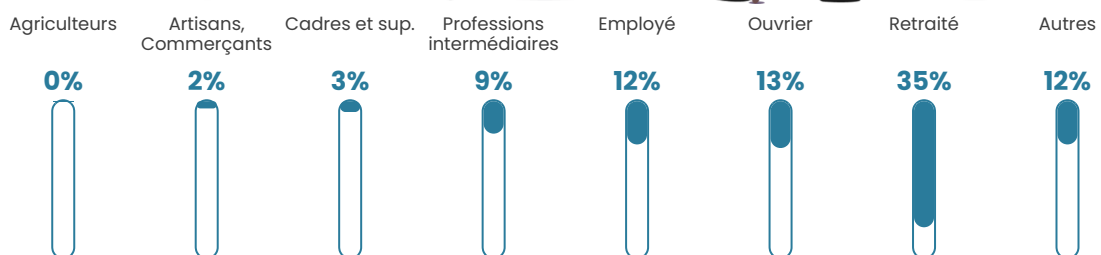

Pop densité

87 h/km²

Revenu moyen

19 890 €/an

Evolution du nombre d'habitants

Sources : Institut national de la statistique et des études économiques (insee) selon Les dernières parutions officielles de 2024 portant sur les années 2020, 2021 et 2022.

Tranche d'âge

Activité professionnelle

Niveau de diplôme

Composition des ménages

Profils électoraux

Premier tour

	Marine LE PEN	37.49 %
	Emmanuel MACRON	20.14 %
	Jean-Luc MÉLENCHON	15.87 %
	Éric ZEMMOUR	9.07 %
	Nicolas DUPONT-AIGNAN	3.75 %
	Valérie PÉCRESSÉ	3.49 %
	Jean LASSALLE	3.40 %
	Anne HIDALGO	2.09 %
	Fabien ROUSSEL	2.01 %
	Yannick JADOT	1.22 %
	Philippe POUTOU	0.87 %
	Nathalie ARTHAUD	0.61 %