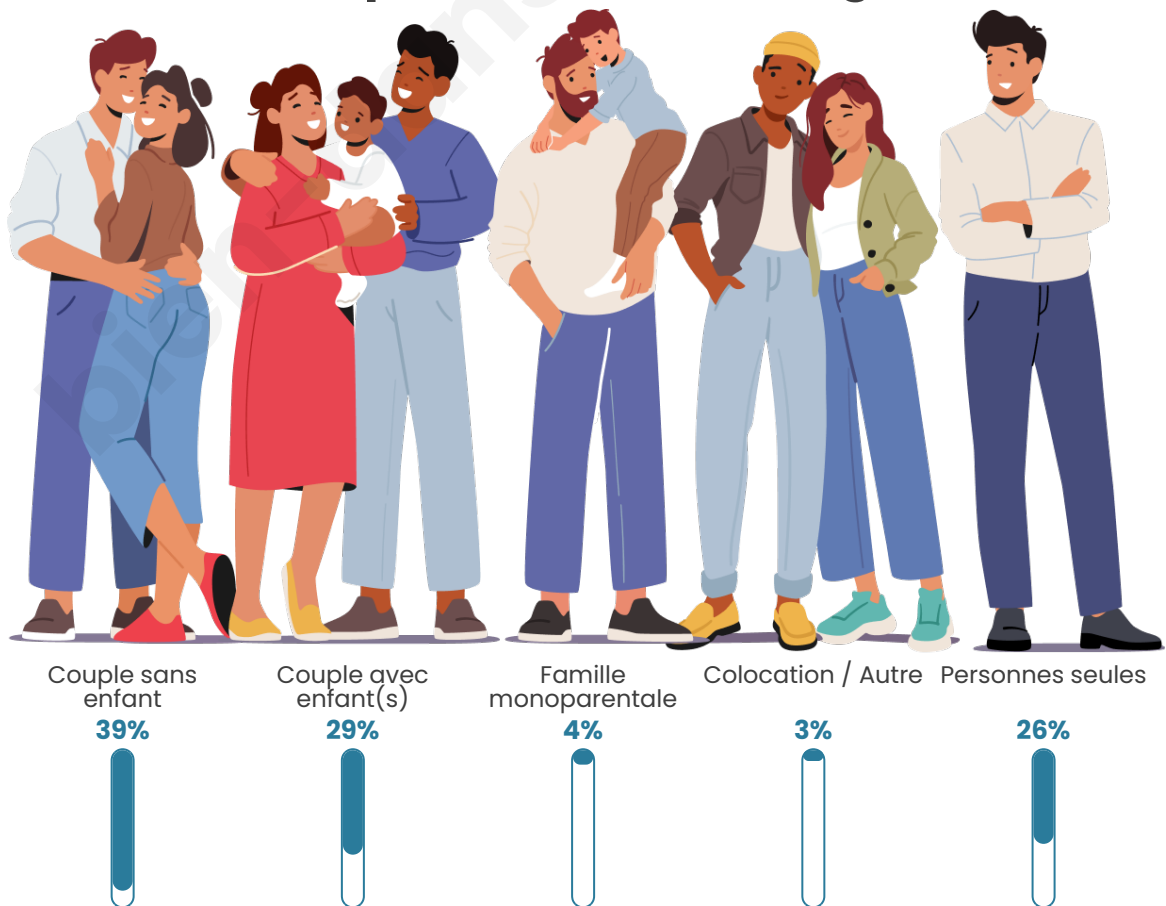

Nombre d'habitants

2 168

Age moyen

48 ans

Pop active

39.6%

Taux chômage

10.1%

Tranche d'âge

Activité professionnelle

Niveau de diplôme

Composition des ménages

Profils électoraux

Premier tour

	Marine LE PEN	37.49 %
	Emmanuel MACRON	20.14 %
	Jean-Luc MÉLENCHON	15.87 %
	Éric ZEMMOUR	9.07 %
	Nicolas DUPONT-AIGNAN	3.75 %
	Valérie PÉCRESSÉ	3.49 %
	Jean LASSALLE	3.40 %
	Anne HIDALGO	2.09 %
	Fabien ROUSSEL	2.01 %
	Yannick JADOT	1.22 %
	Philippe POUTOU	0.87 %
	Nathalie ARTHAUD	0.61 %