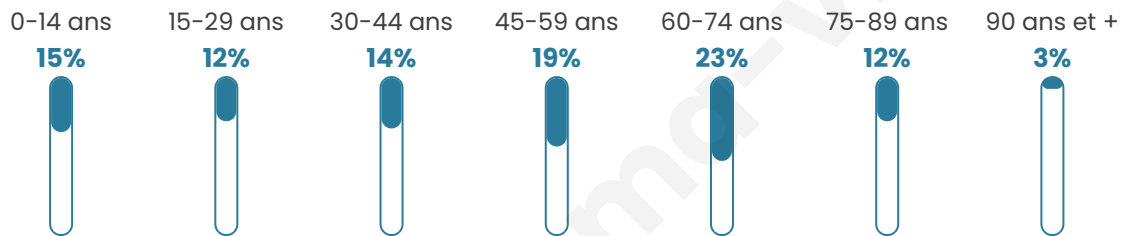

Nombre d'habitants

2 168

Age moyen

48 ans

Pop active

39.6%

Taux chômage

10.1%

Pop densité

87 h/km²

Revenu moyen

19 890 €/an

Evolution du nombre d'habitants

Sources : Institut national de la statistique et des études économiques (insee) selon Les dernières parutions officielles de 2024 portant sur les années 2020, 2021 et 2022.

Tranche d'âge

Activité professionnelle

Niveau de diplôme

Composition des ménages

Profils électoraux

Premier tour

	Marine LE PEN	37.49 %
	Emmanuel MACRON	20.14 %
	Jean-Luc MÉLENCHON	15.87 %
	Éric ZEMMOUR	9.07 %
	Nicolas DUPONT-AIGNAN	3.75 %
	Valérie PÉCRESSÉ	3.49 %
	Jean LASSALLE	3.40 %
	Anne HIDALGO	2.09 %
	Fabien ROUSSEL	2.01 %
	Yannick JADOT	1.22 %
	Philippe POUTOU	0.87 %
	Nathalie ARTHAUD	0.61 %

1 661 inscrits

Participation : 71.16%

Votes blancs : 1.95%

Votes nuls : 1.02%

Second tour

	Emmanuel MACRON	36,43 %
	Marine LE PEN	63,57 %

1 660 inscrits

Participation : 72.23%