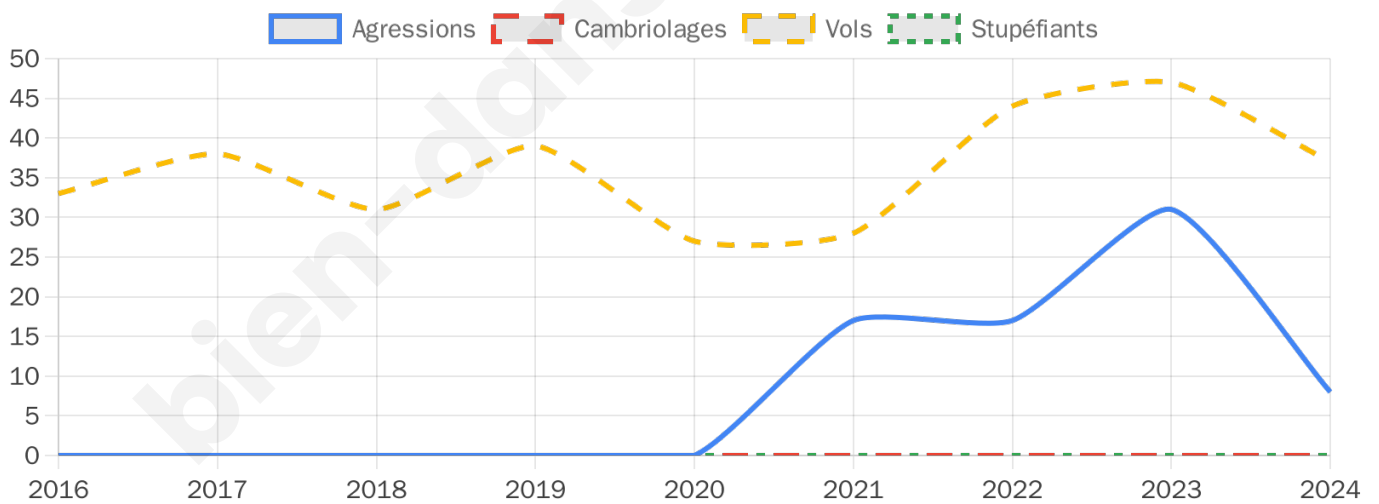

1 661 inscrits

Participation : 71.16%

Votes blancs : 1.95%

Votes nuls : 1.02%

Second tour

	Emmanuel MACRON	36,43 %
	Marine LE PEN	63,57 %

1 660 inscrits

Participation : 72.23%

Votes blancs : 7.09%

Votes nuls : 2.25%

Sécurité

Agressions physiques / sexuelles

8

Cambriolages

0

Vols / dégradations

37

Stupéfiants

0

Evolution du nombre d'infractions

Pour comparer

(en proportion du nombre d'habitants)

Sources : Bases statistiques communale, départementale et régionale de la délinquance enregistrée par la police et la gendarmerie nationales selon les dernières parutions officielles de 2025 portant sur l'année 2024 ([data.gouv](https://data.gouv.fr)).