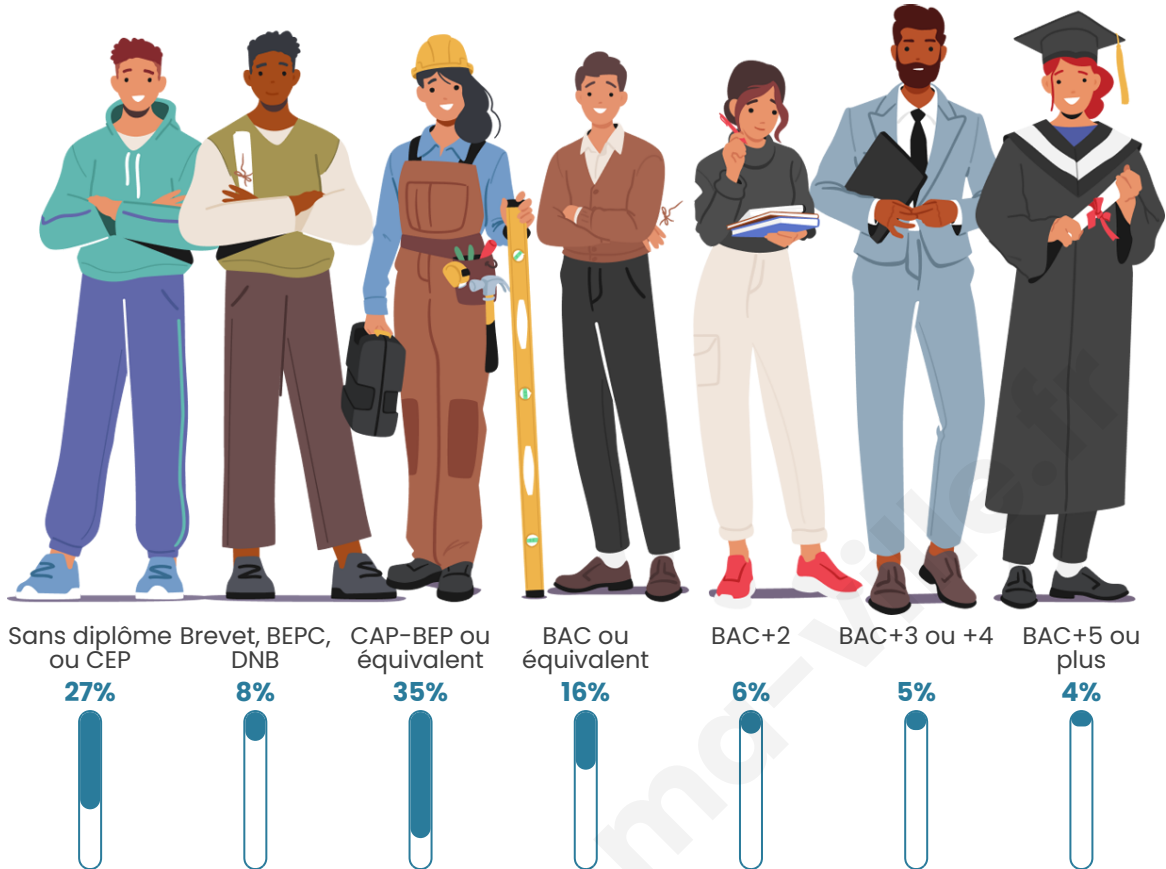

Nombre d'habitants

2 168

Age moyen

48 ans

Pop active

39.6%

Taux chômage

10.1%

Tranche d'âge

Activité professionnelle

Niveau de diplôme

Composition des ménages

Profils électoraux

Premier tour

	Marine LE PEN	37.49 %
	Emmanuel MACRON	20.14 %
	Jean-Luc MÉLENCHON	15.87 %
	Éric ZEMMOUR	9.07 %
	Nicolas DUPONT-AIGNAN	3.75 %
	Valérie PÉCRESSÉ	3.49 %
	Jean LASSALLE	3.40 %
	Anne HIDALGO	2.09 %
	Fabien ROUSSEL	2.01 %
	Yannick JADOT	1.22 %
	Philippe POUTOU	0.87 %
	Nathalie ARTHAUD	0.61 %