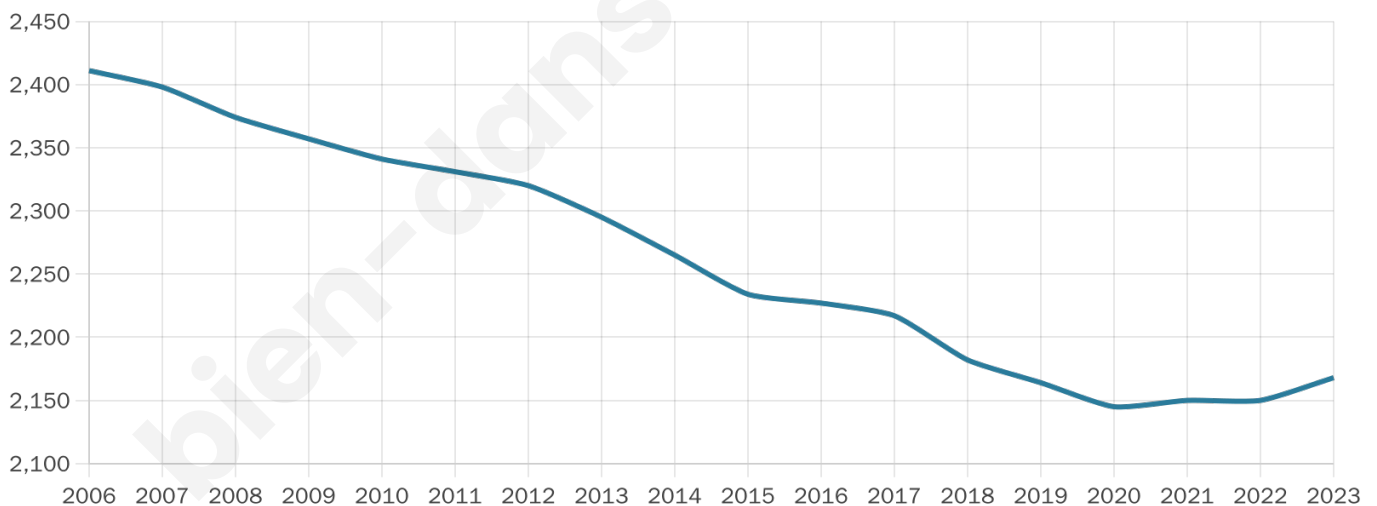

Nombre d'habitants

2 168

Age moyen

48 ans

Pop active

39.6%

Taux chômage

10.1%

Pop densité

87 h/km²

Revenu moyen

19 890 €/an

Evolution du nombre d'habitants

Sources : Institut national de la statistique et des études économiques (insee) selon Les dernières parutions officielles de 2024 portant sur les années 2020, 2021 et 2022.

Tranche d'âge

Activité professionnelle

Niveau de diplôme

Composition des ménages

Profils électoraux

Premier tour

	Marine LE PEN	37.49 %
	Emmanuel MACRON	20.14 %
	Jean-Luc MÉLENCHON	15.87 %
	Éric ZEMMOUR	9.07 %
	Nicolas DUPONT-AIGNAN	3.75 %
	Valérie PÉCRESSÉ	3.49 %
	Jean LASSALLE	3.40 %
	Anne HIDALGO	2.09 %
	Fabien ROUSSEL	2.01 %
	Yannick JADOT	1.22 %
	Philippe POUTOU	0.87 %
	Nathalie ARTHAUD	0.61 %