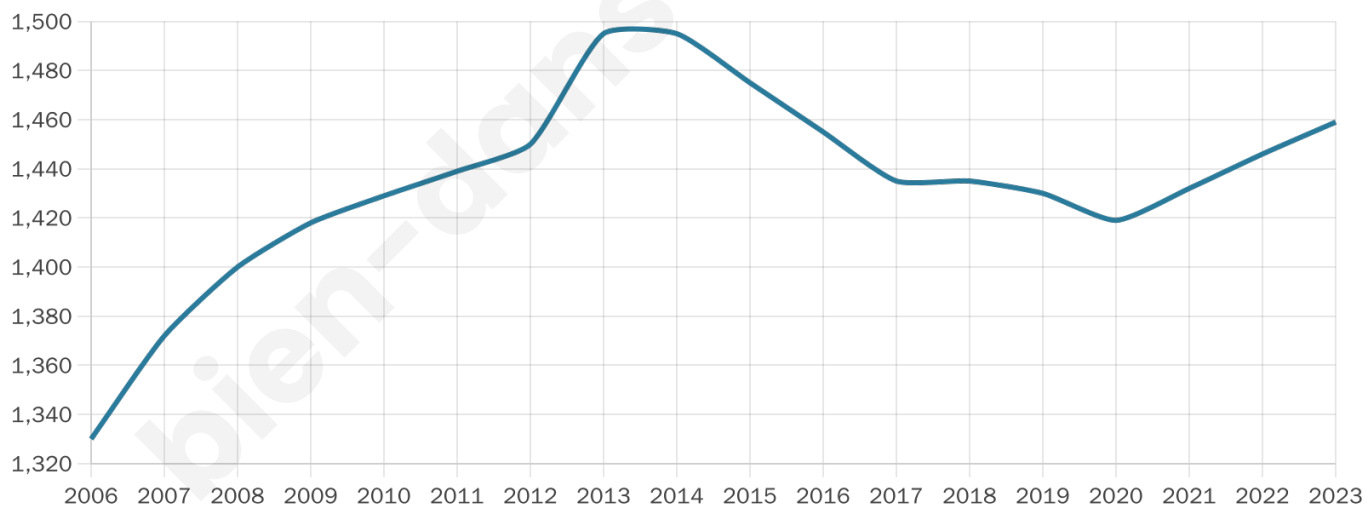

Version web

Ville de Épieds-en-Beauce

Présenté par

BIEN dans ma **VILLE** 

Sommaire

Situation géographique	3
Statistiques sur la population	4
Evolution du nombre d'habitants	4
Tranche d'âge	5
0-14 ans	5
15-29 ans	5
30-44 ans	5
45-59 ans	5
60-74 ans	5
75-89 ans	5
90 ans et +	5
Activité professionnelle	5
Agriculteurs	5
Artisans, Commerçants	5
Cadres et sup.	5
Professions intermédiaires	5
Employé	5
Ouvrier	5
Retraité	5
Autres	5
Niveau de diplôme	6
Sans diplôme ou CEP	6
Brevet, BEPC, DNB	6
CAP-BEP ou équivalent	6
BAC ou équivalent	6
BAC+2	6
BAC+3 ou +4	6
BAC+5 ou plus	6
Composition des ménages	6
Couple sans enfant	6
Couple avec enfant(s)	6
Famille monoparentale	6
Colocation / Autre	6
Personnes seules	6
Profil électoraux	7
Premier tour	7
Sécurité	8
Evolution du nombre d'infractions	8
Pour comparer	9
Services à la population	10
Commerce	10
Éducation	10
Villes autour de Épieds-en-Beauce	11
Avis sur la ville de Épieds-en-Beauce	12
Moyenne par critère	12
Villes autour de Épieds-en-Beauce	12
Répartition des avis par note	12
Répartition des avis par note	12

1 459

Age moyen

39 ans

Pop active

48.9%

Taux chômage

5.2%

Pop densité

36 h/km²

Revenu moyen

23 380 €/an

Evolution du nombre d'habitants

Sources : Institut national de la statistique et des études économiques (insee) selon Les dernières parutions officielles de 2024 portant sur les années 2020, 2021 et 2022.