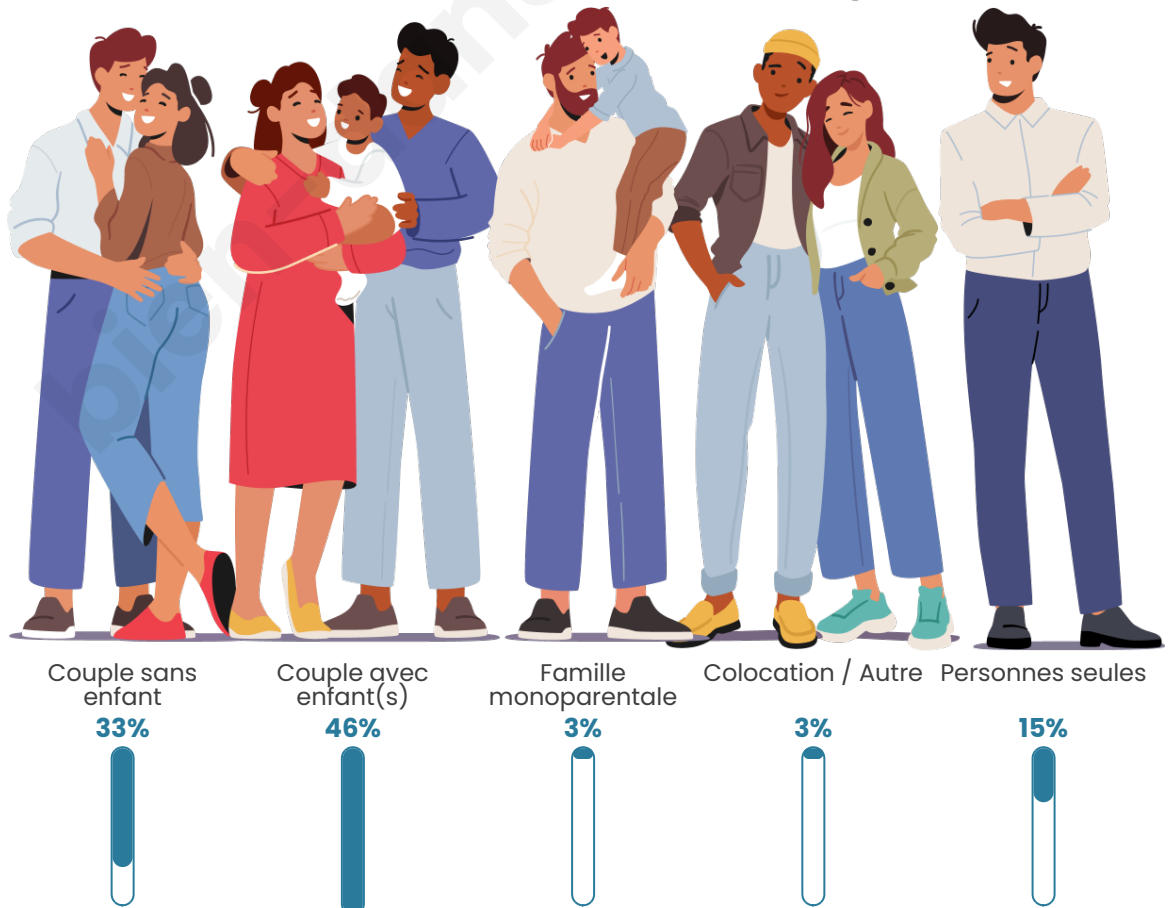

Tranche d'âge

Activité professionnelle

Niveau de diplôme

Composition des ménages

Profils électoraux

Premier tour

	Emmanuel MACRON	35.04 %
	Marine LE PEN	30.54 %
	Jean-Luc MÉLENCHON	9.76 %
	Valérie PÉCRESSÉ	7.26 %
	Éric ZEMMOUR	4.63 %
	Jean LASSALLE	3.63 %
	Yannick JADOT	3.38 %
	Fabien ROUSSEL	2.50 %
	Nathalie ARTHAUD	0.88 %
	Nicolas DUPONT- AIGNAN	0.88 %
	Anne HIDALGO	0.75 %
	Philippe POUTOU	0.75 %