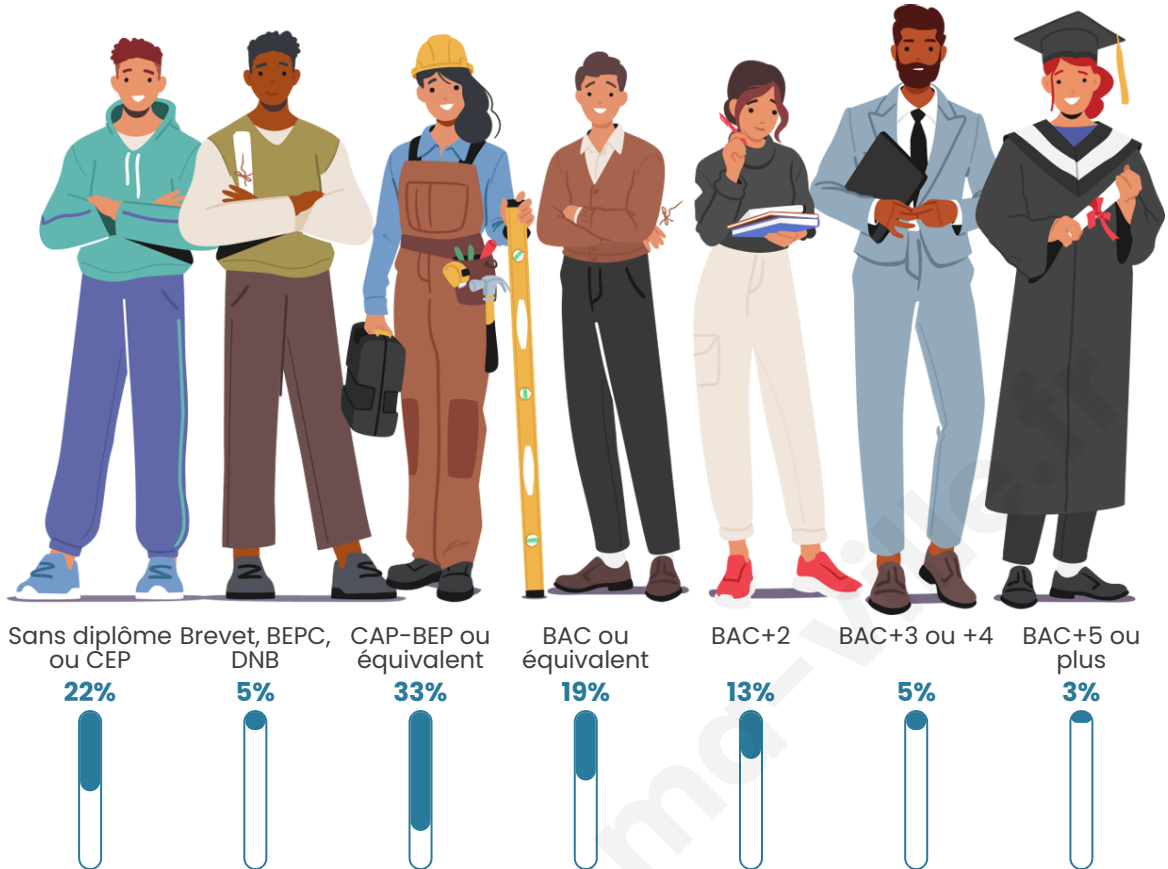

Version web

Ville de Épieds-en-Beauce

Présenté par

BIEN dans ma **VILLE** 

Sommaire

Situation géographique	3
Statistiques sur la population	4
Evolution du nombre d'habitants	4
Tranche d'âge	5
0-14 ans	5
15-29 ans	5
30-44 ans	5
45-59 ans	5
60-74 ans	5
75-89 ans	5
90 ans et +	5
Activité professionnelle	5
Agriculteurs	5
Artisans, Commerçants	5
Cadres et sup.	5
Professions intermédiaires	5
Employé	5
Ouvrier	5
Retraité	5
Autres	5
Niveau de diplôme	6
Sans diplôme ou CEP	6
Brevet, BEPC, DNB	6
CAP-BEP ou équivalent	6
BAC ou équivalent	6
BAC+2	6
BAC+3 ou +4	6
BAC+5 ou plus	6
Composition des ménages	6
Couple sans enfant	6
Couple avec enfant(s)	6
Famille monoparentale	6
Colocation / Autre	6
Personnes seules	6
Profil électoraux	7
Premier tour	7
Sécurité	8
Evolution du nombre d'infractions	8
Pour comparer	9
Services à la population	10
Commerce	10
Éducation	10
Villes autour de Épieds-en-Beauce	11
Avis sur la ville de Épieds-en-Beauce	12
Moyenne par critère	12
Villes autour de Épieds-en-Beauce	12
Répartition des avis par note	12
Répartition des avis par note	12

1 459

Age moyen

39 ans

Pop active

48.9%

Taux chômage

5.2%

Pop densité

Tranche d'âge

Activité professionnelle

Niveau de diplôme

Composition des ménages

Profils électoraux

Premier tour

	Emmanuel MACRON	35.04 %
	Marine LE PEN	30.54 %
	Jean-Luc MÉLENCHON	9.76 %
	Valérie PÉCRESSÉ	7.26 %
	Éric ZEMMOUR	4.63 %
	Jean LASSALLE	3.63 %
	Yannick JADOT	3.38 %
	Fabien ROUSSEL	2.50 %
	Nathalie ARTHAUD	0.88 %
	Nicolas DUPONT- AIGNAN	0.88 %
	Anne HIDALGO	0.75 %
	Philippe POUTOU	0.75 %