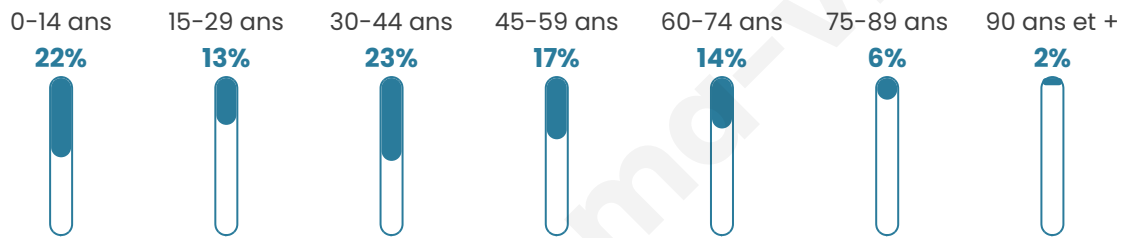

1 459

Age moyen

39 ans

Pop active

48.9%

Taux chômage

5.2%

Pop densité

36 h/km²

Revenu moyen

23 380 €/an

Evolution du nombre d'habitants

Sources : Institut national de la statistique et des études économiques (insee) selon Les dernières parutions officielles de 2024 portant sur les années 2020, 2021 et 2022.

Tranche d'âge

Activité professionnelle

Niveau de diplôme

Composition des ménages

Profils électoraux

Premier tour

	Emmanuel MACRON	35.04 %
	Marine LE PEN	30.54 %
	Jean-Luc MÉLENCHON	9.76 %
	Valérie PÉCRESSÉ	7.26 %
	Éric ZEMMOUR	4.63 %
	Jean LASSALLE	3.63 %
	Yannick JADOT	3.38 %
	Fabien ROUSSEL	2.50 %
	Nathalie ARTHAUD	0.88 %
	Nicolas DUPONT- AIGNAN	0.88 %
	Anne HIDALGO	0.75 %
	Philippe POUTOU	0.75 %

998 inscrits

Participation : 82.26%

Votes blancs : 1.22%

Votes nuls : 1.46%

Second tour

	Emmanuel MACRON	54,25 %
	Marine LE PEN	45,75 %

999 inscrits

Participation : 84.28%