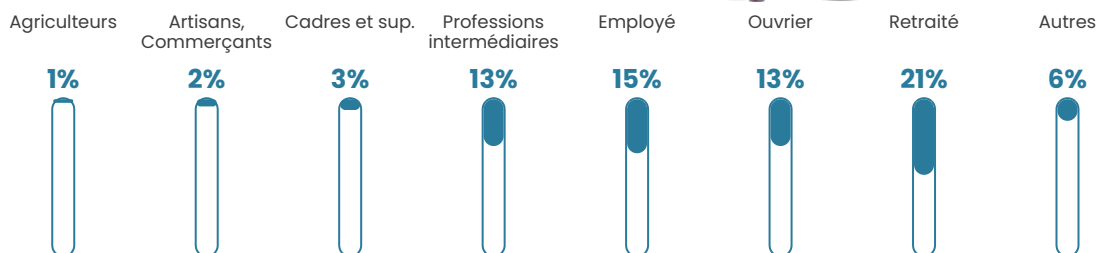

36 h/km²

Revenu moyen

23 380 €/an

Evolution du nombre d'habitants

Sources : Institut national de la statistique et des études économiques (insee) selon Les dernières parutions officielles de 2024 portant sur les années 2020, 2021 et 2022.

Tranche d'âge

Activité professionnelle

Niveau de diplôme

Composition des ménages

Profils électoraux

Premier tour

	Emmanuel MACRON	35.04 %
	Marine LE PEN	30.54 %
	Jean-Luc MÉLENCHON	9.76 %
	Valérie PÉCRESSÉ	7.26 %
	Éric ZEMMOUR	4.63 %
	Jean LASSALLE	3.63 %
	Yannick JADOT	3.38 %
	Fabien ROUSSEL	2.50 %
	Nathalie ARTHAUD	0.88 %
	Nicolas DUPONT- AIGNAN	0.88 %
	Anne HIDALGO	0.75 %
	Philippe POUTOU	0.75 %