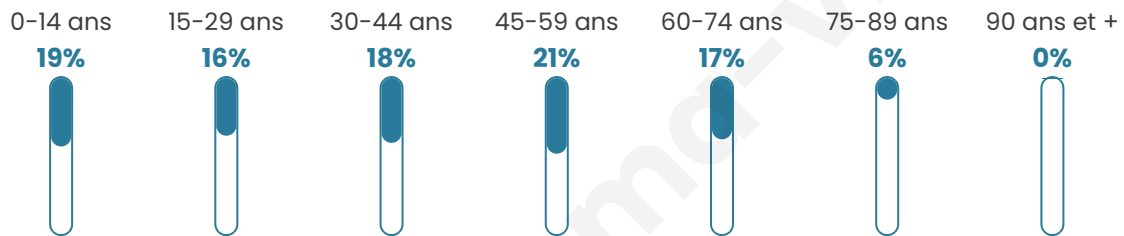

Version web

Ville de Épieds

Présenté par

BIEN dans
ma **VILLE** 

Sommaire

Situation géographique	3
Statistiques sur la population	4
Evolution du nombre d'habitants	4
Tranche d'âge	5
0-14 ans	5
15-29 ans	5
30-44 ans	5
45-59 ans	5
60-74 ans	5
75-89 ans	5
90 ans et +	5
Activité professionnelle	5
Agriculteurs	5
Artisans, Commerçants	5
Cadres et sup.	5
Professions intermédiaires	5
Employé	5
Ouvrier	5
Retraité	5
Autres	5
Niveau de diplôme	6
Sans diplôme ou CEP	6
Brevet, BEPC, DNB	6
CAP-BEP ou équivalent	6
BAC ou équivalent	6
BAC+2	6
BAC+3 ou +4	6
BAC+5 ou plus	6
Composition des ménages	6
Couple sans enfant	6
Couple avec enfant(s)	6
Famille monoparentale	6
Colocation / Autre	6
Personnes seules	6
Profils électoraux	7
Premier tour	7
Sécurité	8
Evolution du nombre d'infractions	8
Pour comparer	9
Services à la population	10
Commerce	10
Éducation	10
Villes autour de Épieds	11

Situation géographique

i Informations clés

- **Région** : Normandie
- **Département** : Eure
- **Code postal** : 27730
- **Superficie** : 4 km²

Statistiques sur la population

Nombre d'habitants

358

Age moyen

40 ans

Pop active

48.9%

Taux chômage

8.4%

Pop densité

90 h/km²

Revenu moyen

Tranche d'âge

Activité professionnelle

Niveau de diplôme

Composition des ménages

Profils électoraux

Premier tour

	Marine LE PEN	37.31 %
	Emmanuel MACRON	27.46 %
	Jean-Luc MÉLENCHON	11.40 %
	Éric ZEMMOUR	8.29 %
	Yannick JADOT	4.15 %
	Nicolas DUPONT-AIGNAN	3.11 %
	Fabien ROUSSEL	2.07 %
	Nathalie ARTHAUD	1.55 %
	Jean LASSALLE	1.55 %
	Philippe POUTOU	1.55 %
	Valérie PÉCRESSÉ	1.04 %
	Anne HIDALGO	0.52 %