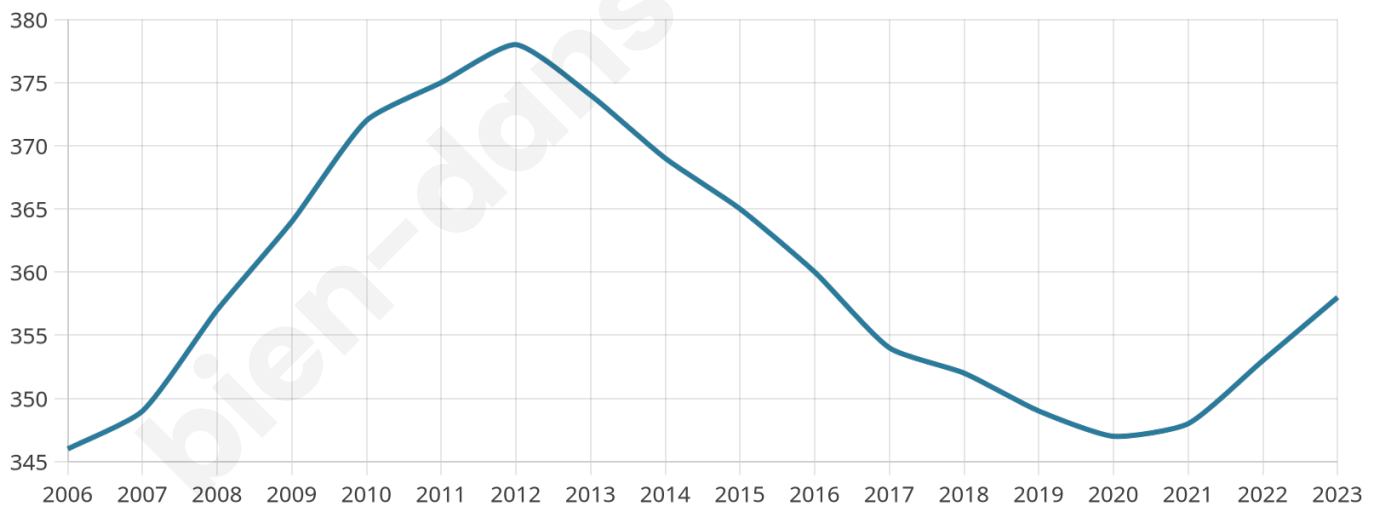

Version web

Ville de Épieds

Présenté par

BIEN dans
ma **VILLE** 

Sommaire

Situation géographique	3
Statistiques sur la population	4
Evolution du nombre d'habitants	4
Tranche d'âge	5
0-14 ans	5
15-29 ans	5
30-44 ans	5
45-59 ans	5
60-74 ans	5
75-89 ans	5
90 ans et +	5
Activité professionnelle	5
Agriculteurs	5
Artisans, Commerçants	5
Cadres et sup.	5
Professions intermédiaires	5
Employé	5
Ouvrier	5
Retraité	5
Autres	5
Niveau de diplôme	6
Sans diplôme ou CEP	6
Brevet, BEPC, DNB	6
CAP-BEP ou équivalent	6
BAC ou équivalent	6
BAC+2	6
BAC+3 ou +4	6
BAC+5 ou plus	6
Composition des ménages	6
Couple sans enfant	6
Couple avec enfant(s)	6
Famille monoparentale	6
Colocation / Autre	6
Personnes seules	6
Profils électoraux	7
Premier tour	7
Sécurité	8
Evolution du nombre d'infractions	8
Pour comparer	9
Services à la population	10
Commerce	10
Éducation	10
Villes autour de Épieds	11

Situation géographique

i Informations clés

- **Région** : Normandie
- **Département** : Eure
- **Code postal** : 27730
- **Superficie** : 4 km²

Statistiques sur la population

Nombre d'habitants

358

Age moyen

40 ans

Pop active

48.9%

Taux chômage

8.4%

Pop densité

90 h/km²

Revenu moyen

22 720 €/an

Evolution du nombre d'habitants

Sources : Institut national de la statistique et des études économiques (insee) selon Les dernières parutions officielles de 2024 portant sur les années 2020, 2021 et 2022.