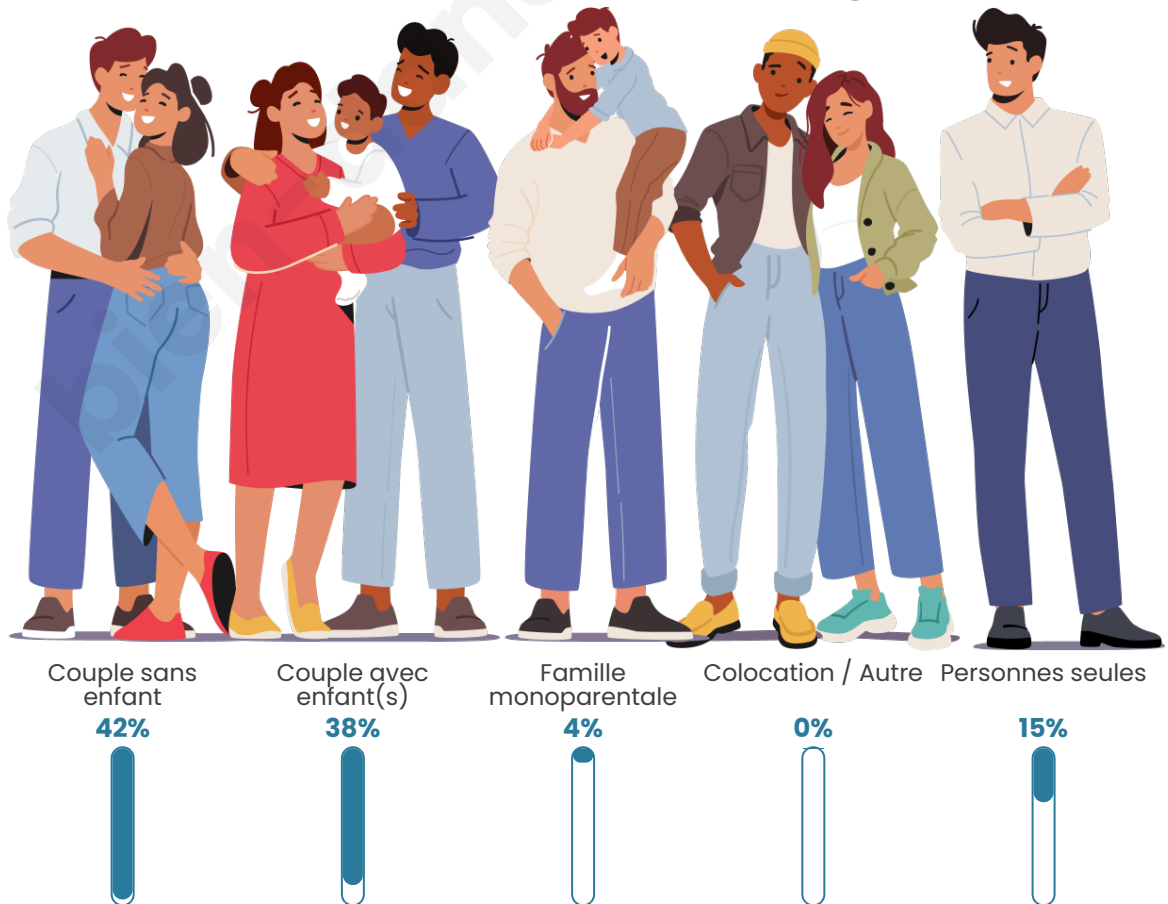

Tranche d'âge

Activité professionnelle

Niveau de diplôme

Composition des ménages

Profils électoraux

Premier tour

	Marine LE PEN	37.31 %
	Emmanuel MACRON	27.46 %
	Jean-Luc MÉLENCHON	11.40 %
	Éric ZEMMOUR	8.29 %
	Yannick JADOT	4.15 %
	Nicolas DUPONT-AIGNAN	3.11 %
	Fabien ROUSSEL	2.07 %
	Nathalie ARTHAUD	1.55 %
	Jean LASSALLE	1.55 %
	Philippe POUTOU	1.55 %
	Valérie PÉCRESSÉ	1.04 %
	Anne HIDALGO	0.52 %