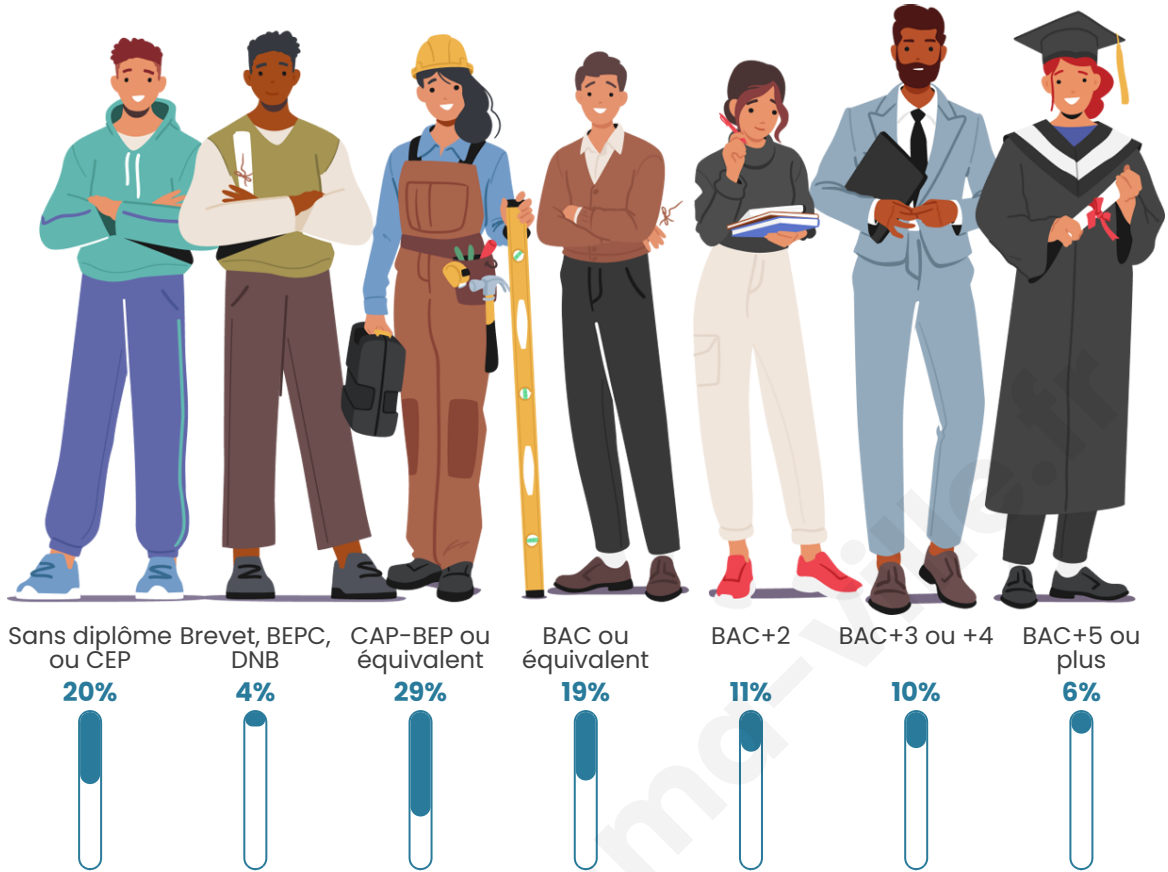

Tranche d'âge

Activité professionnelle

Niveau de diplôme

Composition des ménages

Profils électoraux

Premier tour

	Marine LE PEN	37.31 %
	Emmanuel MACRON	27.46 %
	Jean-Luc MÉLENCHON	11.40 %
	Éric ZEMMOUR	8.29 %
	Yannick JADOT	4.15 %
	Nicolas DUPONT-AIGNAN	3.11 %
	Fabien ROUSSEL	2.07 %
	Nathalie ARTHAUD	1.55 %
	Jean LASSALLE	1.55 %
	Philippe POUTOU	1.55 %
	Valérie PÉCRESSÉ	1.04 %
	Anne HIDALGO	0.52 %