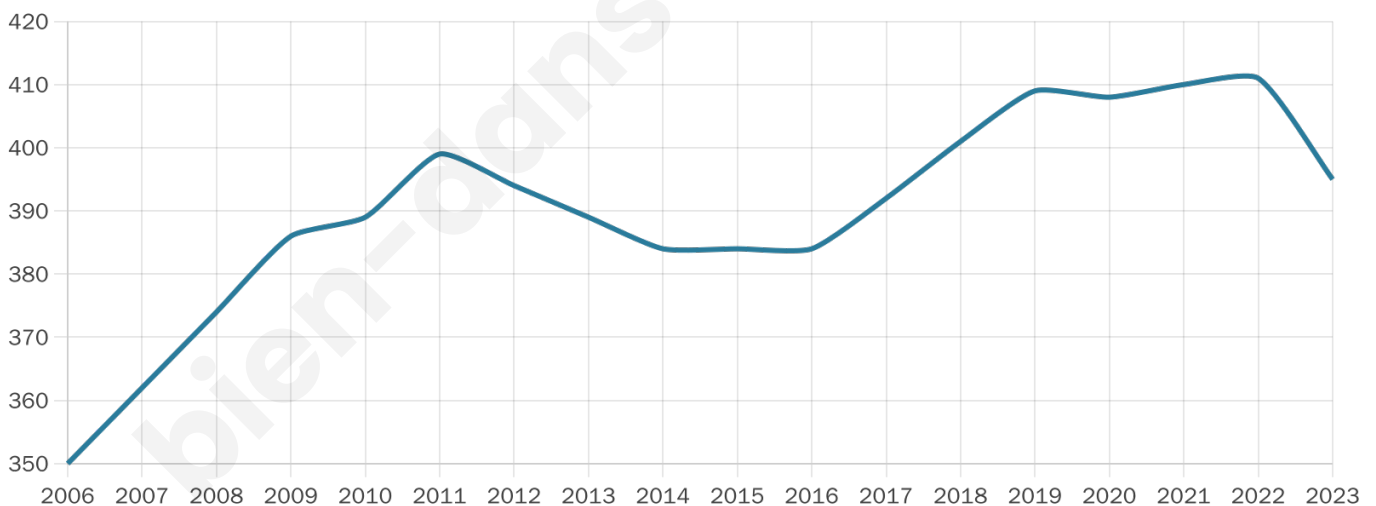

# Statistiques sur la population

Nombre d'habitants

**395**

Age moyen

**39 ans**

Pop active

**49.4%**

Taux chômage

**10.8%**

Pop densité

**22 h/km<sup>2</sup>**

Revenu moyen

**24 460 €/an**

## Evolution du nombre d'habitants

Sources : Institut national de la statistique et des études économiques (insee) selon Les dernières parutions officielles de 2024 portant sur les années 2020, 2021 et 2022.