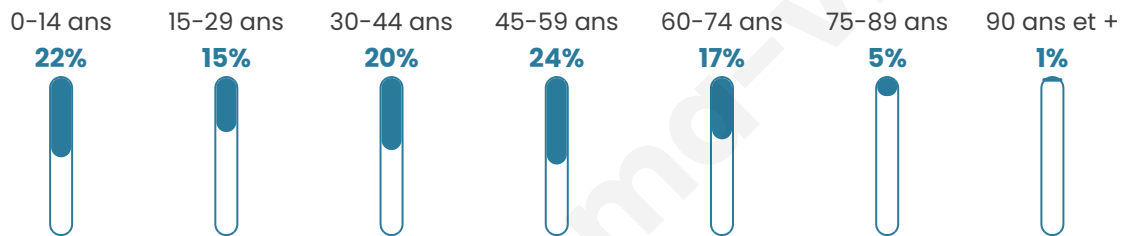

# Statistiques sur la population

Nombre d'habitants

**395**

Age moyen

**39 ans**

Pop active

**49.4%**

Taux chômage

**10.8%**

Pop densité

**22 h/km<sup>2</sup>**

Revenu moyen

**24 460 €/an**

## Evolution du nombre d'habitants

Sources : Institut national de la statistique et des études économiques (insee) selon Les dernières parutions officielles de 2024 portant sur les années 2020, 2021 et 2022.

## Tranche d'âge