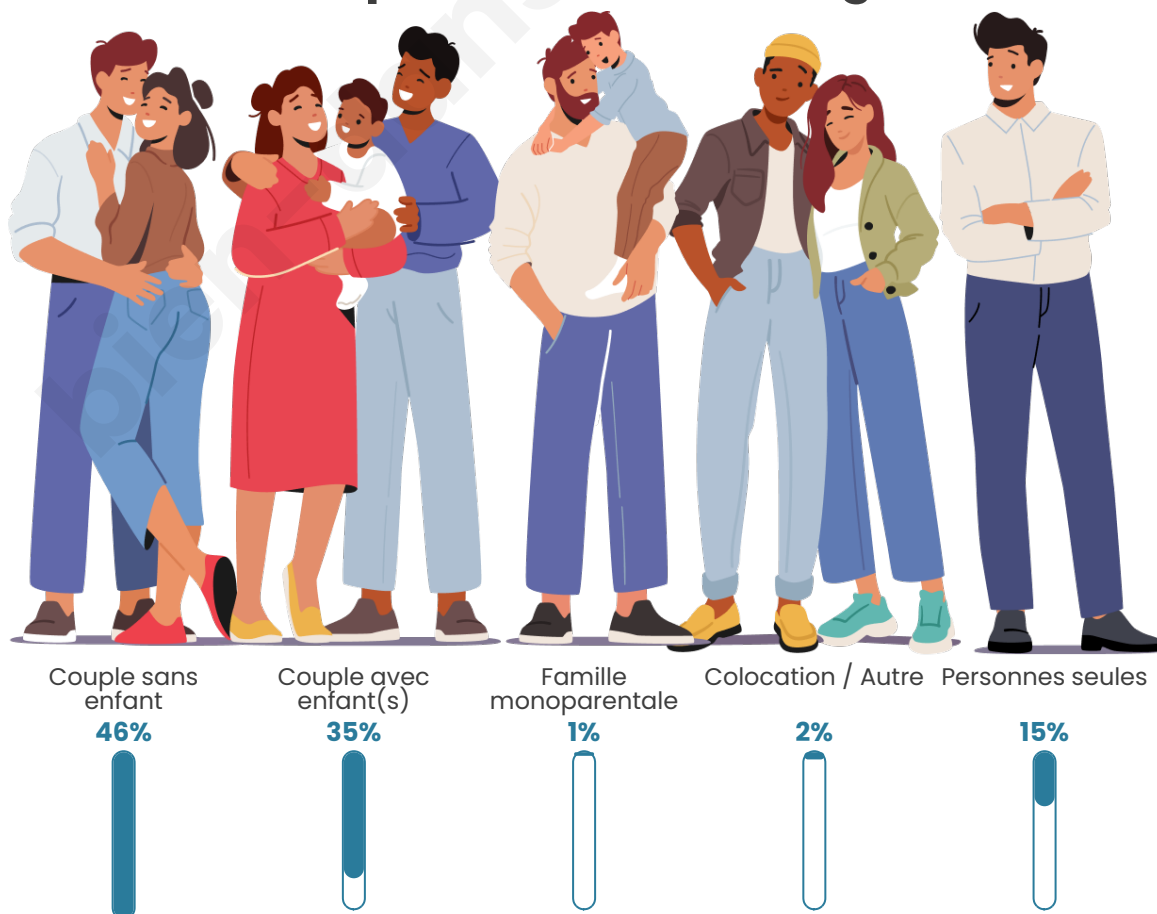

Tranche d'âge

Activité professionnelle

Niveau de diplôme

Composition des ménages

Profils électoraux

Premier tour

	Emmanuel MACRON	26.82 %
	Marine LE PEN	25.23 %
	Éric ZEMMOUR	12.95 %
	Jean-Luc MÉLENCHON	11.36 %
	Valérie PÉCRESE	6.36 %
	Yannick JADOT	5.91 %
	Nicolas DUPONT- AIGNAN	4.32 %
	Fabien ROUSSEL	3.41 %
	Anne HIDALGO	2.27 %
	Jean LASSALLE	0.91 %
	Nathalie ARTHAUD	0.23 %
	Philippe POUTOU	0.23 %