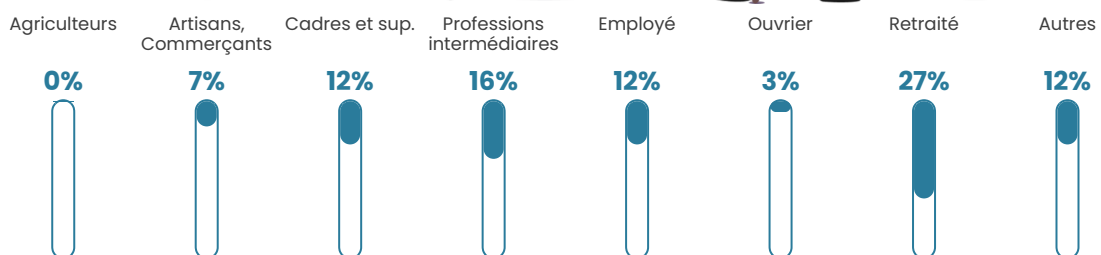

603

Age moyen

46 ans

Pop active

44.9%

Taux chômage

5.5%

Pop densité

60 h/km²

Revenu moyen

30 610 €/an

Evolution du nombre d'habitants

Sources : Institut national de la statistique et des études économiques (insee) selon Les dernières parutions officielles de 2024 portant sur les années 2020, 2021 et 2022.

Tranche d'âge

Activité professionnelle

Niveau de diplôme

Composition des ménages

Profils électoraux

Premier tour

	Emmanuel MACRON	26.82 %
	Marine LE PEN	25.23 %
	Éric ZEMMOUR	12.95 %
	Jean-Luc MÉLENCHON	11.36 %
	Valérie PÉCRESE	6.36 %
	Yannick JADOT	5.91 %
	Nicolas DUPONT- AIGNAN	4.32 %
	Fabien ROUSSEL	3.41 %
	Anne HIDALGO	2.27 %
	Jean LASSALLE	0.91 %
	Nathalie ARTHAUD	0.23 %
	Philippe POUTOU	0.23 %