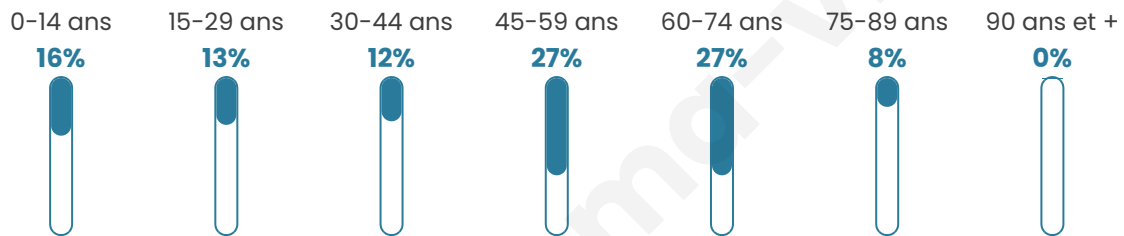

603

Age moyen

46 ans

Pop active

44.9%

Taux chômage

5.5%

Pop densité

60 h/km²

Revenu moyen

30 610 €/an

Evolution du nombre d'habitants

Sources : Institut national de la statistique et des études économiques (insee) selon Les dernières parutions officielles de 2024 portant sur les années 2020, 2021 et 2022.

Tranche d'âge

Activité professionnelle

Niveau de diplôme

Composition des ménages

Profils électoraux

Premier tour

	Emmanuel MACRON	26.82 %
	Marine LE PEN	25.23 %
	Éric ZEMMOUR	12.95 %
	Jean-Luc MÉLENCHON	11.36 %
	Valérie PÉCRESE	6.36 %
	Yannick JADOT	5.91 %
	Nicolas DUPONT- AIGNAN	4.32 %
	Fabien ROUSSEL	3.41 %
	Anne HIDALGO	2.27 %
	Jean LASSALLE	0.91 %
	Nathalie ARTHAUD	0.23 %
	Philippe POUTOU	0.23 %