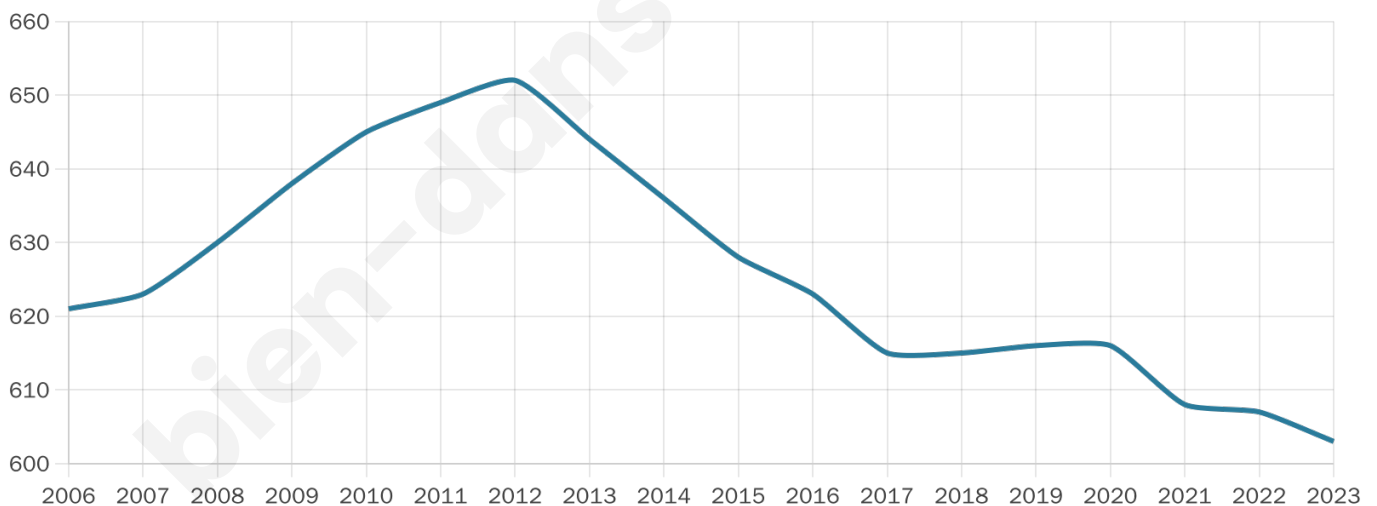

603

Age moyen

46 ans

Pop active

44.9%

Taux chômage

5.5%

Pop densité

60 h/km²

Revenu moyen

30 610 €/an

Evolution du nombre d'habitants

Sources : Institut national de la statistique et des études économiques (insee) selon Les dernières parutions officielles de 2024 portant sur les années 2020, 2021 et 2022.