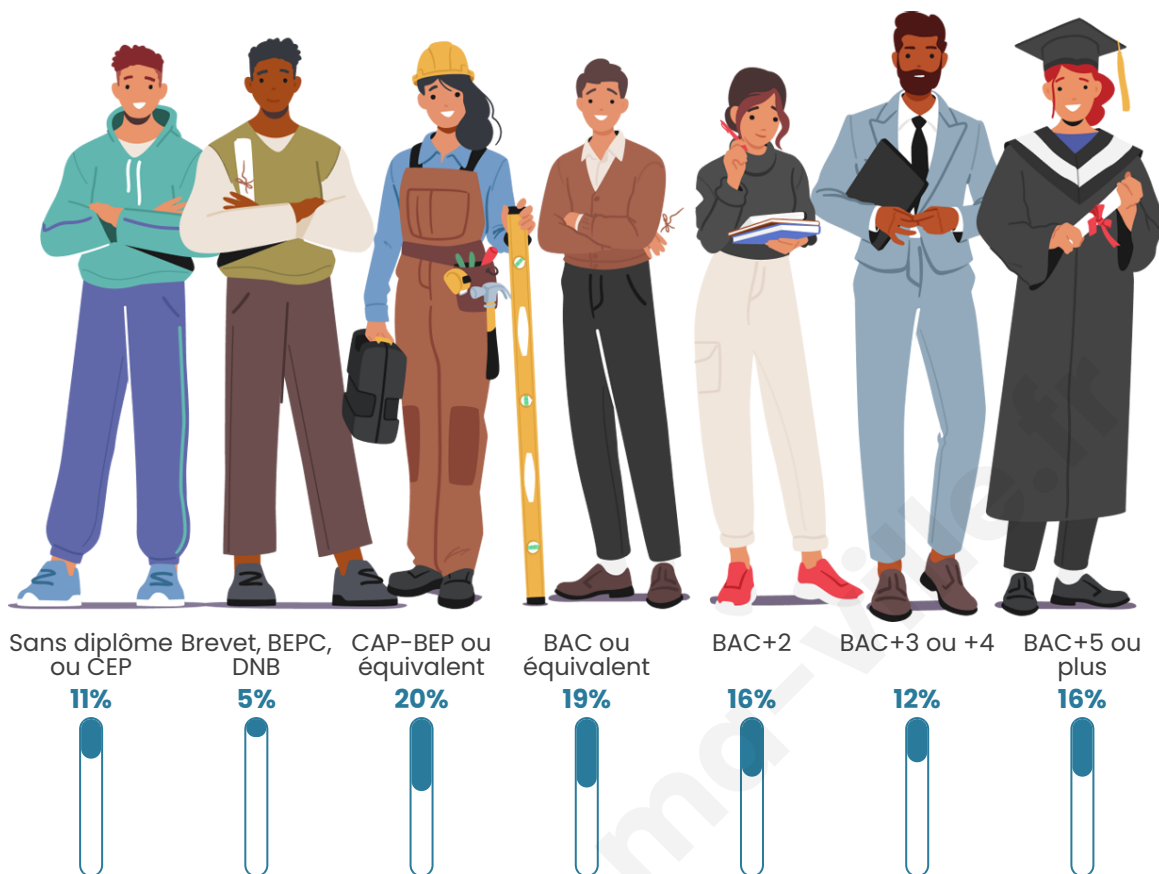

603

Age moyen

46 ans

Pop active

44.9%

Taux chômage

5.5%

Pop densité

Tranche d'âge

Activité professionnelle

Niveau de diplôme

Composition des ménages

Profils électoraux

Premier tour

	Emmanuel MACRON	26.82 %
	Marine LE PEN	25.23 %
	Éric ZEMMOUR	12.95 %
	Jean-Luc MÉLENCHON	11.36 %
	Valérie PÉCRESE	6.36 %
	Yannick JADOT	5.91 %
	Nicolas DUPONT- AIGNAN	4.32 %
	Fabien ROUSSEL	3.41 %
	Anne HIDALGO	2.27 %
	Jean LASSALLE	0.91 %
	Nathalie ARTHAUD	0.23 %
	Philippe POUTOU	0.23 %