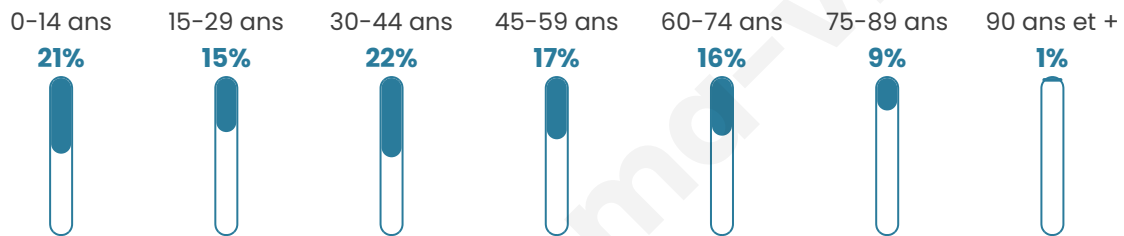

Statistiques sur la population

Nombre d'habitants

590

Age moyen

40 ans

Pop active

46.9%

Taux chômage

3.7%

Pop densité

42 h/km²

Revenu moyen

23 780 €/an

Evolution du nombre d'habitants

Sources : Institut national de la statistique et des études économiques (insee) selon Les dernières parutions officielles de 2024 portant sur les années 2020, 2021 et 2022.

Tranche d'âge

Activité professionnelle

Niveau de diplôme

Composition des ménages

Profils électoraux

Premier tour

	Emmanuel MACRON	22.32 %
	Marine LE PEN	21.74 %
	Jean-Luc MÉLENCHON	17.10 %
	Valérie PÉCRESSÉ	9.57 %
	Éric ZEMMOUR	9.28 %
	Yannick JADOT	5.51 %
	Jean LASSALLE	4.93 %
	Nicolas DUPONT- AIGNAN	3.77 %
	Anne HIDALGO	2.32 %
	Philippe POUTOU	1.74 %
	Fabien ROUSSEL	1.16 %
	Nathalie ARTHAUD	0.58 %

451 inscrits

Participation : 78.49%

Votes blancs : 1.13%

Votes nuls : 1.41%

Second tour

	Emmanuel MACRON	50,15 %
	Marine LE PEN	49,85 %

451 inscrits

Participation : 79.6%