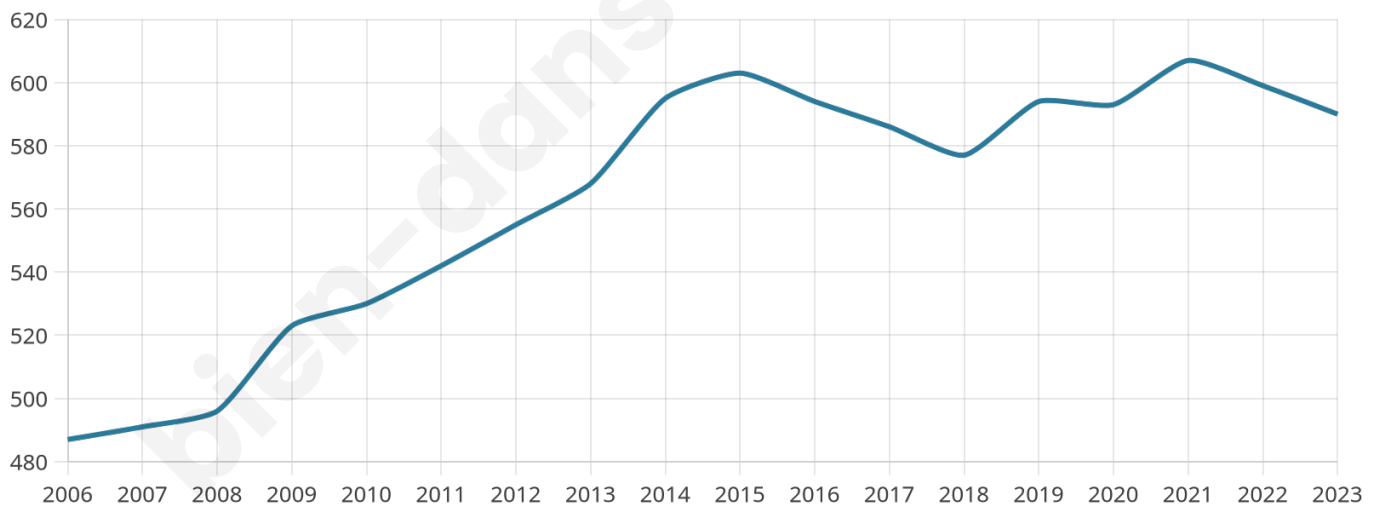

Statistiques sur la population

Nombre d'habitants

590

Age moyen

40 ans

Pop active

46.9%

Taux chômage

3.7%

Pop densité

42 h/km²

Revenu moyen

23 780 €/an

Evolution du nombre d'habitants

Sources : Institut national de la statistique et des études économiques (insee) selon Les dernières parutions officielles de 2024 portant sur les années 2020, 2021 et 2022.

Tranche d'âge

Activité professionnelle

Niveau de diplôme

Composition des ménages

Profils électoraux

Premier tour

	Emmanuel MACRON	22.32 %
	Marine LE PEN	21.74 %
	Jean-Luc MÉLENCHON	17.10 %
	Valérie PÉCRESSÉ	9.57 %
	Éric ZEMMOUR	9.28 %
	Yannick JADOT	5.51 %
	Jean LASSALLE	4.93 %
	Nicolas DUPONT- AIGNAN	3.77 %
	Anne HIDALGO	2.32 %
	Philippe POUTOU	1.74 %
	Fabien ROUSSEL	1.16 %
	Nathalie ARTHAUD	0.58 %