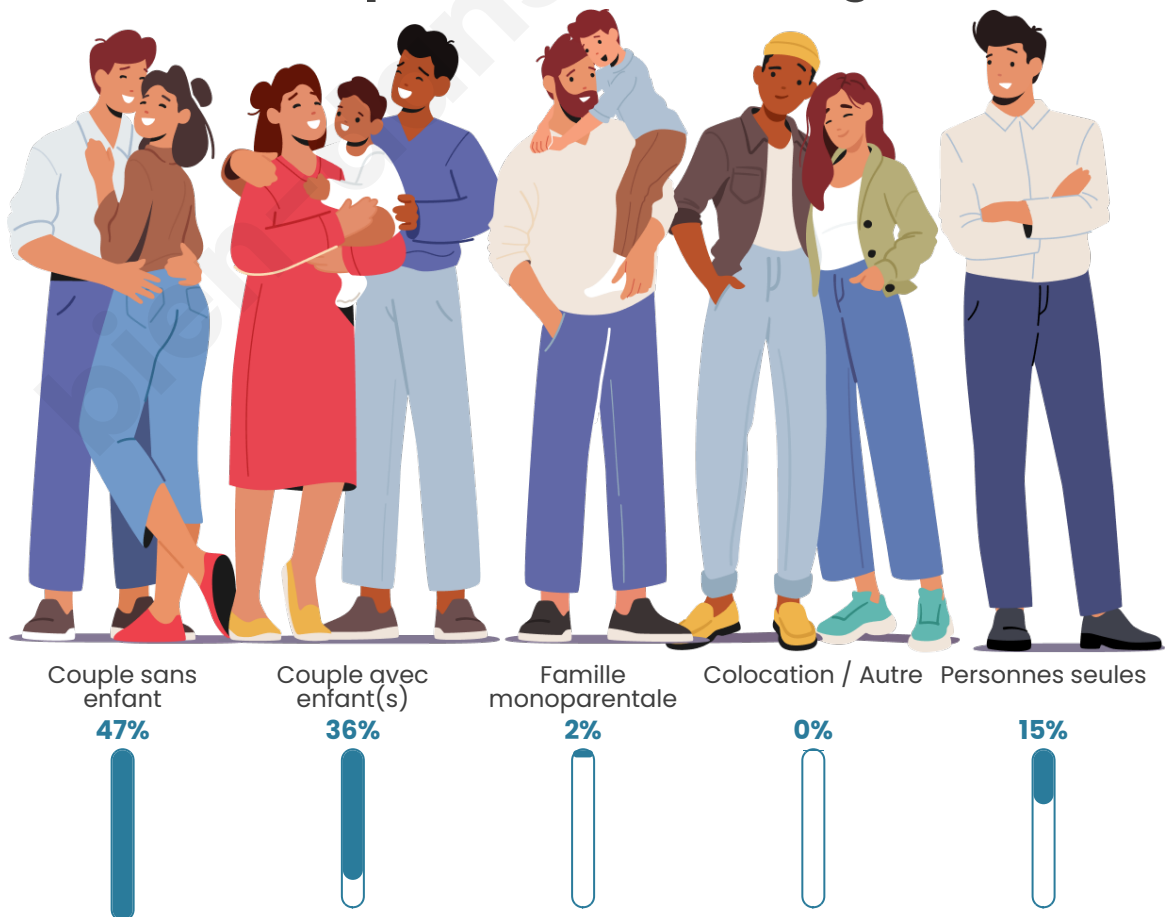

Statistiques sur la population

Nombre d'habitants

590

Age moyen

40 ans

Pop active

46.9%

Taux chômage

Tranche d'âge

Activité professionnelle

Niveau de diplôme

Composition des ménages

Profils électoraux

Premier tour

	Emmanuel MACRON	22.32 %
	Marine LE PEN	21.74 %
	Jean-Luc MÉLENCHON	17.10 %
	Valérie PÉCRESSÉ	9.57 %
	Éric ZEMMOUR	9.28 %
	Yannick JADOT	5.51 %
	Jean LASSALLE	4.93 %
	Nicolas DUPONT- AIGNAN	3.77 %
	Anne HIDALGO	2.32 %
	Philippe POUTOU	1.74 %
	Fabien ROUSSEL	1.16 %
	Nathalie ARTHAUD	0.58 %