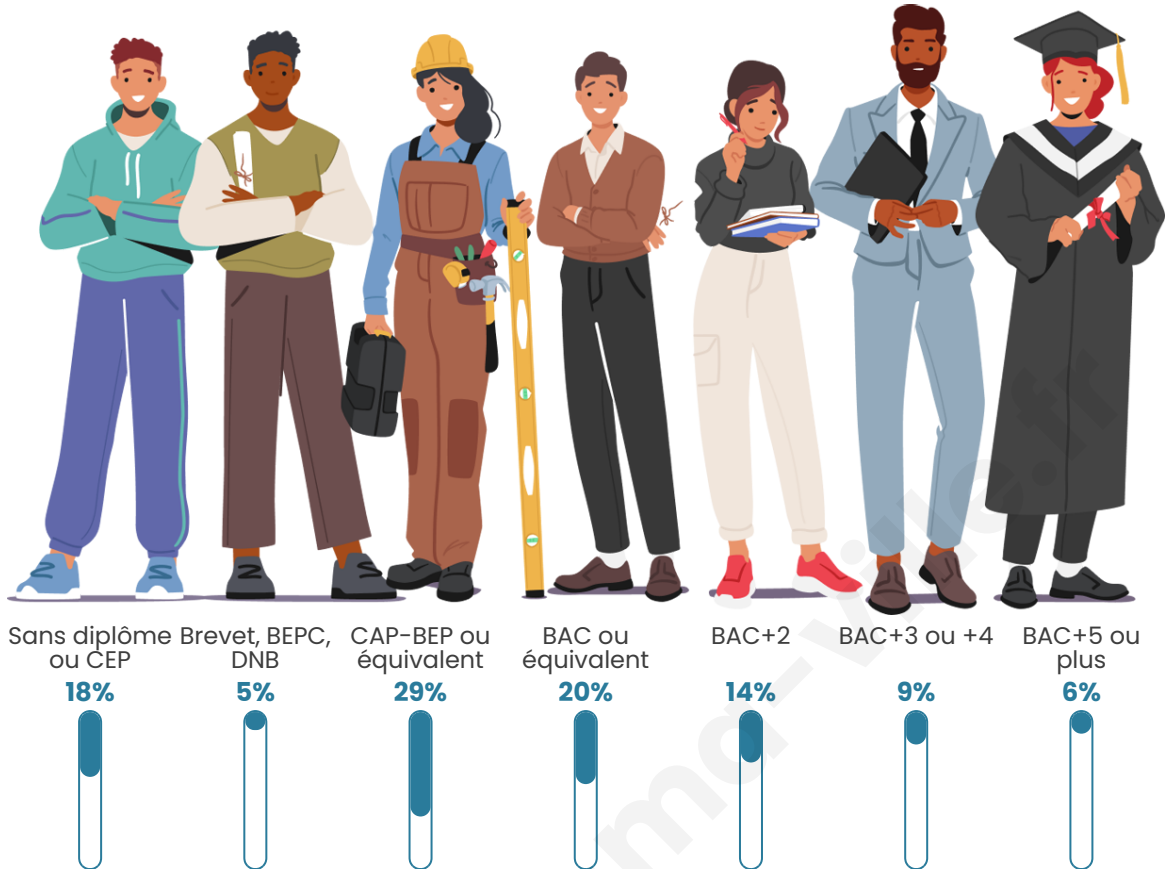

Statistiques sur la population

Nombre d'habitants

590

Age moyen

40 ans

Pop active

46.9%

Taux chômage

Tranche d'âge

Activité professionnelle

Niveau de diplôme

Composition des ménages

Profils électoraux

Premier tour

	Emmanuel MACRON	22.32 %
	Marine LE PEN	21.74 %
	Jean-Luc MÉLENCHON	17.10 %
	Valérie PÉCRESSÉ	9.57 %
	Éric ZEMMOUR	9.28 %
	Yannick JADOT	5.51 %
	Jean LASSALLE	4.93 %
	Nicolas DUPONT- AIGNAN	3.77 %
	Anne HIDALGO	2.32 %
	Philippe POUTOU	1.74 %
	Fabien ROUSSEL	1.16 %
	Nathalie ARTHAUD	0.58 %