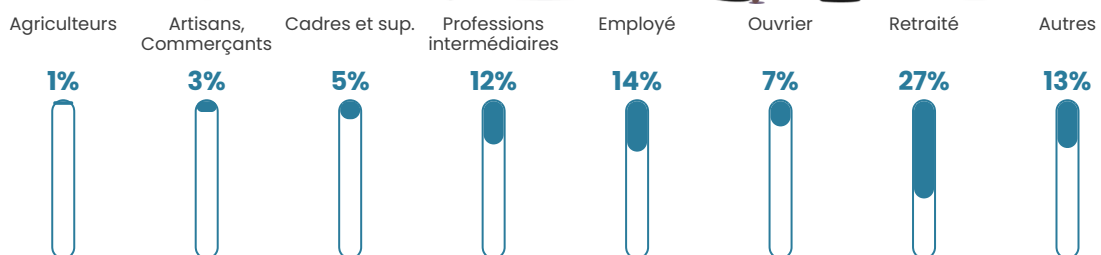

3.7%

Pop densité

42 h/km²

Revenu moyen

23 780 €/an

Evolution du nombre d'habitants

Sources : Institut national de la statistique et des études économiques (insee) selon Les dernières parutions officielles de 2024 portant sur les années 2020, 2021 et 2022.

Tranche d'âge

Activité professionnelle

Niveau de diplôme

Composition des ménages

Profils électoraux

Premier tour

	Emmanuel MACRON	22.32 %
	Marine LE PEN	21.74 %
	Jean-Luc MÉLENCHON	17.10 %
	Valérie PÉCRESSÉ	9.57 %
	Éric ZEMMOUR	9.28 %
	Yannick JADOT	5.51 %
	Jean LASSALLE	4.93 %
	Nicolas DUPONT- AIGNAN	3.77 %
	Anne HIDALGO	2.32 %
	Philippe POUTOU	1.74 %
	Fabien ROUSSEL	1.16 %
	Nathalie ARTHAUD	0.58 %