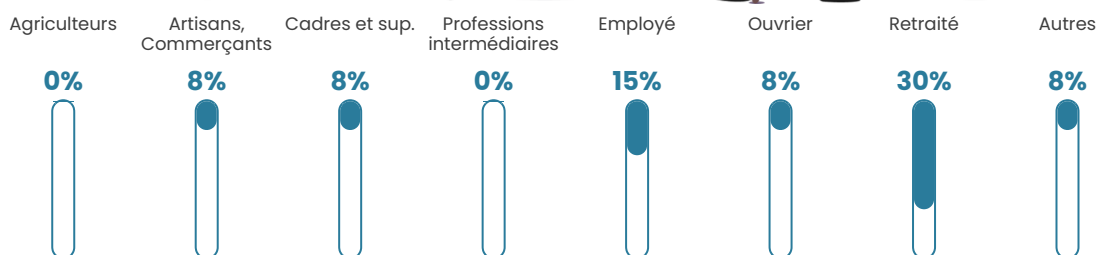

Pop densité

22 h/km²

Revenu moyen

NC

Evolution du nombre d'habitants

Sources : Institut national de la statistique et des études économiques (insee) selon Les dernières parutions officielles de 2024 portant sur les années 2020, 2021 et 2022.

Tranche d'âge

Activité professionnelle

Niveau de diplôme

Composition des ménages

Profils électoraux

Premier tour

	Emmanuel MACRON	30.61 %
	Jean-Luc MÉLENCHON	24.49 %
	Marine LE PEN	20.41 %
	Éric ZEMMOUR	10.20 %
	Yannick JADOT	6.12 %
	Jean LASSALLE	4.08 %
	Fabien ROUSSEL	2.04 %
	Anne HIDALGO	2.04 %
	Nathalie ARTHAUD	0.00 %
	Valérie PÉCRESSE	0.00 %
	Philippe POUTOU	0.00 %
	Nicolas DUPONT- AIGNAN	0.00 %