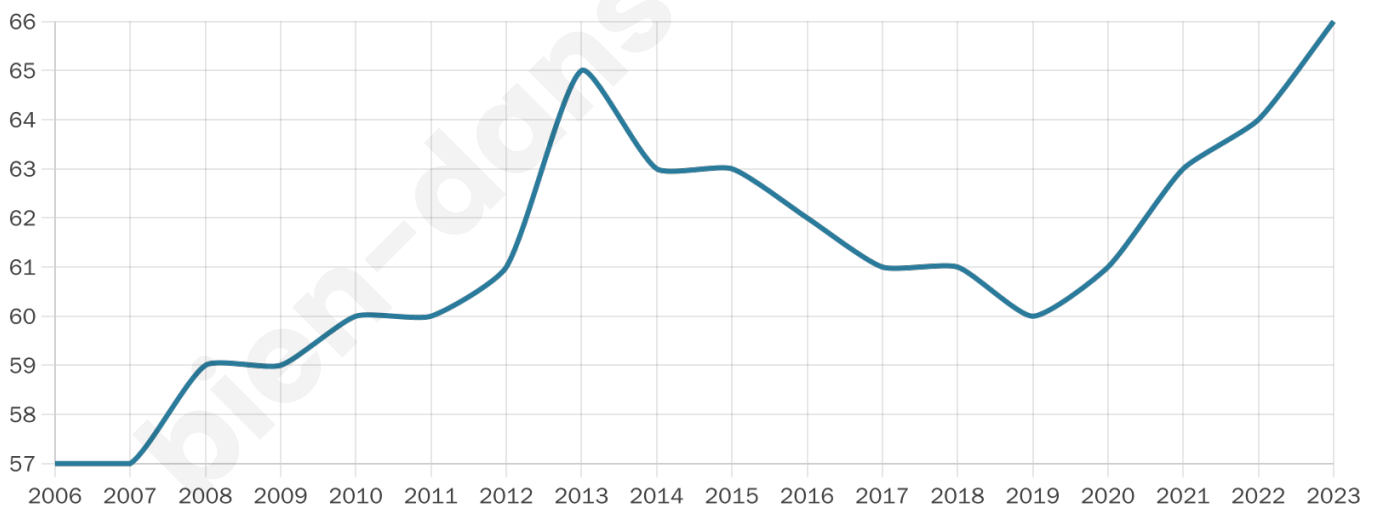

Nombre d'habitants

66

Age moyen

47 ans

Pop active

48.5%

Taux chômage

7.7%

Pop densité

22 h/km²

Revenu moyen

NC

Evolution du nombre d'habitants

Sources : Institut national de la statistique et des études économiques (insee) selon Les dernières parutions officielles de 2024 portant sur les années 2020, 2021 et 2022.

Tranche d'âge

Activité professionnelle

Niveau de diplôme

Composition des ménages

Profils électoraux

Premier tour

	Emmanuel MACRON	30.61 %
	Jean-Luc MÉLENCHON	24.49 %
	Marine LE PEN	20.41 %
	Éric ZEMMOUR	10.20 %
	Yannick JADOT	6.12 %
	Jean LASSALLE	4.08 %
	Fabien ROUSSEL	2.04 %
	Anne HIDALGO	2.04 %
	Nathalie ARTHAUD	0.00 %
	Valérie PÉCRESSE	0.00 %
	Philippe POUTOU	0.00 %
	Nicolas DUPONT- AIGNAN	0.00 %