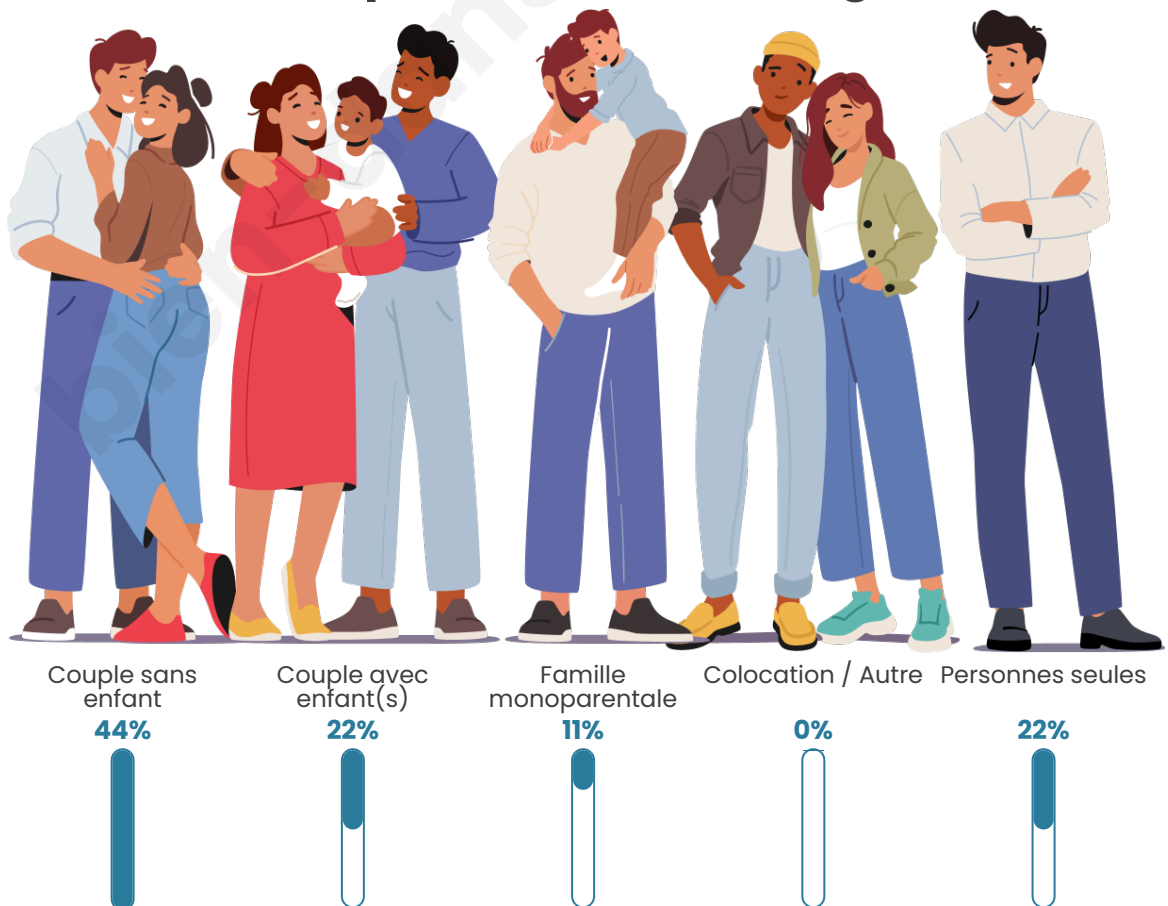

Nombre d'habitants

66

Age moyen

47 ans

Pop active

48.5%

Taux chômage

7.7%

Tranche d'âge

Activité professionnelle

Niveau de diplôme

Composition des ménages

Profils électoraux

Premier tour

	Emmanuel MACRON	30.61 %
	Jean-Luc MÉLENCHON	24.49 %
	Marine LE PEN	20.41 %
	Éric ZEMMOUR	10.20 %
	Yannick JADOT	6.12 %
	Jean LASSALLE	4.08 %
	Fabien ROUSSEL	2.04 %
	Anne HIDALGO	2.04 %
	Nathalie ARTHAUD	0.00 %
	Valérie PÉCRESSE	0.00 %
	Philippe POUTOU	0.00 %
	Nicolas DUPONT- AIGNAN	0.00 %