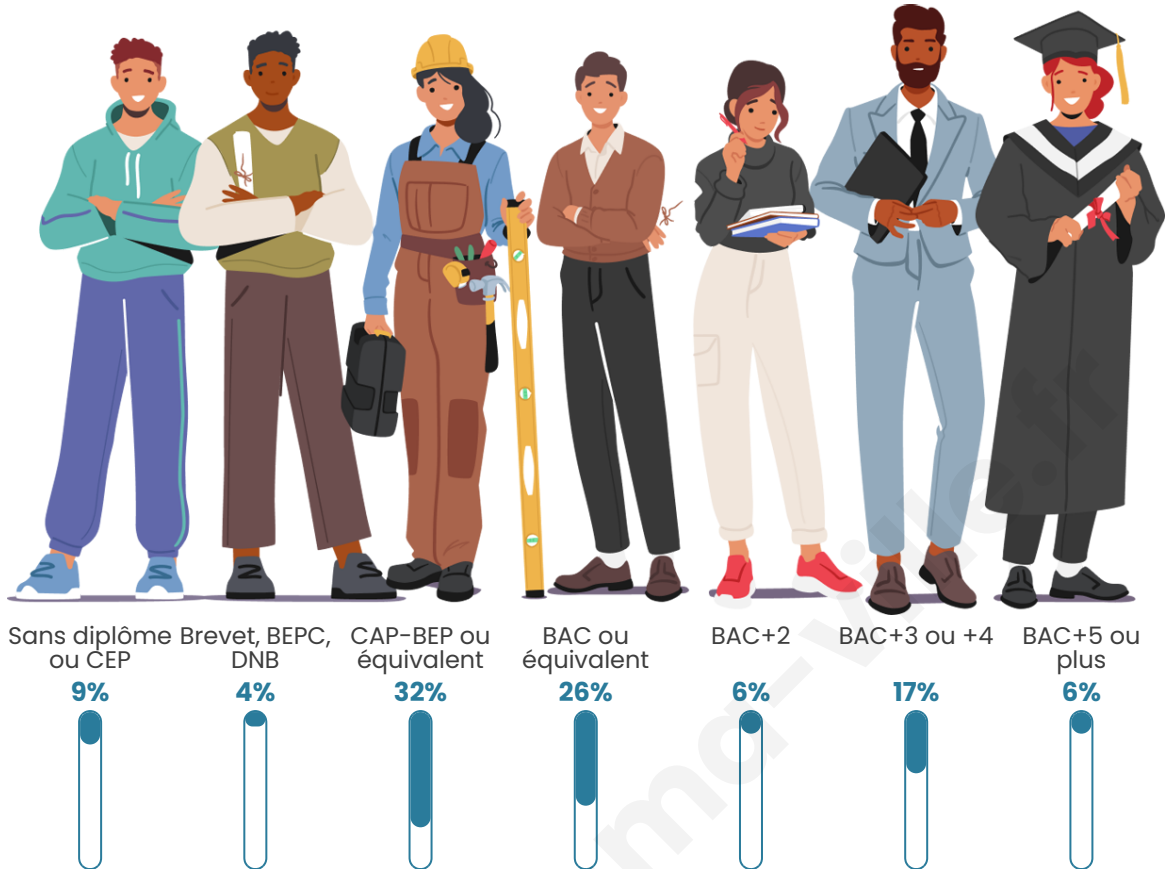

Nombre d'habitants

66

Age moyen

47 ans

Pop active

48.5%

Taux chômage

7.7%

Tranche d'âge

Activité professionnelle

Niveau de diplôme

Composition des ménages

Profils électoraux

Premier tour

	Emmanuel MACRON	30.61 %
	Jean-Luc MÉLENCHON	24.49 %
	Marine LE PEN	20.41 %
	Éric ZEMMOUR	10.20 %
	Yannick JADOT	6.12 %
	Jean LASSALLE	4.08 %
	Fabien ROUSSEL	2.04 %
	Anne HIDALGO	2.04 %
	Nathalie ARTHAUD	0.00 %
	Valérie PÉCRESSE	0.00 %
	Philippe POUTOU	0.00 %
	Nicolas DUPONT- AIGNAN	0.00 %