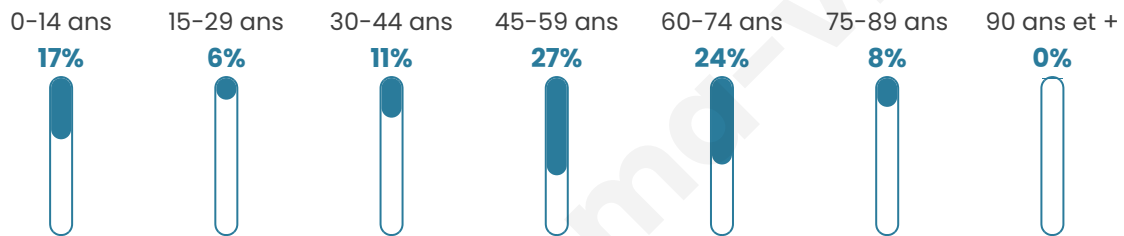

Nombre d'habitants

66

Age moyen

47 ans

Pop active

48.5%

Taux chômage

7.7%

Pop densité

22 h/km²

Revenu moyen

NC

Evolution du nombre d'habitants

Sources : Institut national de la statistique et des études économiques (insee) selon Les dernières parutions officielles de 2024 portant sur les années 2020, 2021 et 2022.

Tranche d'âge

Activité professionnelle

Niveau de diplôme

Composition des ménages

Profils électoraux

Premier tour

	Emmanuel MACRON	30.61 %
	Jean-Luc MÉLENCHON	24.49 %
	Marine LE PEN	20.41 %
	Éric ZEMMOUR	10.20 %
	Yannick JADOT	6.12 %
	Jean LASSALLE	4.08 %
	Fabien ROUSSEL	2.04 %
	Anne HIDALGO	2.04 %
	Nathalie ARTHAUD	0.00 %
	Valérie PÉCRESSE	0.00 %
	Philippe POUTOU	0.00 %
	Nicolas DUPONT- AIGNAN	0.00 %