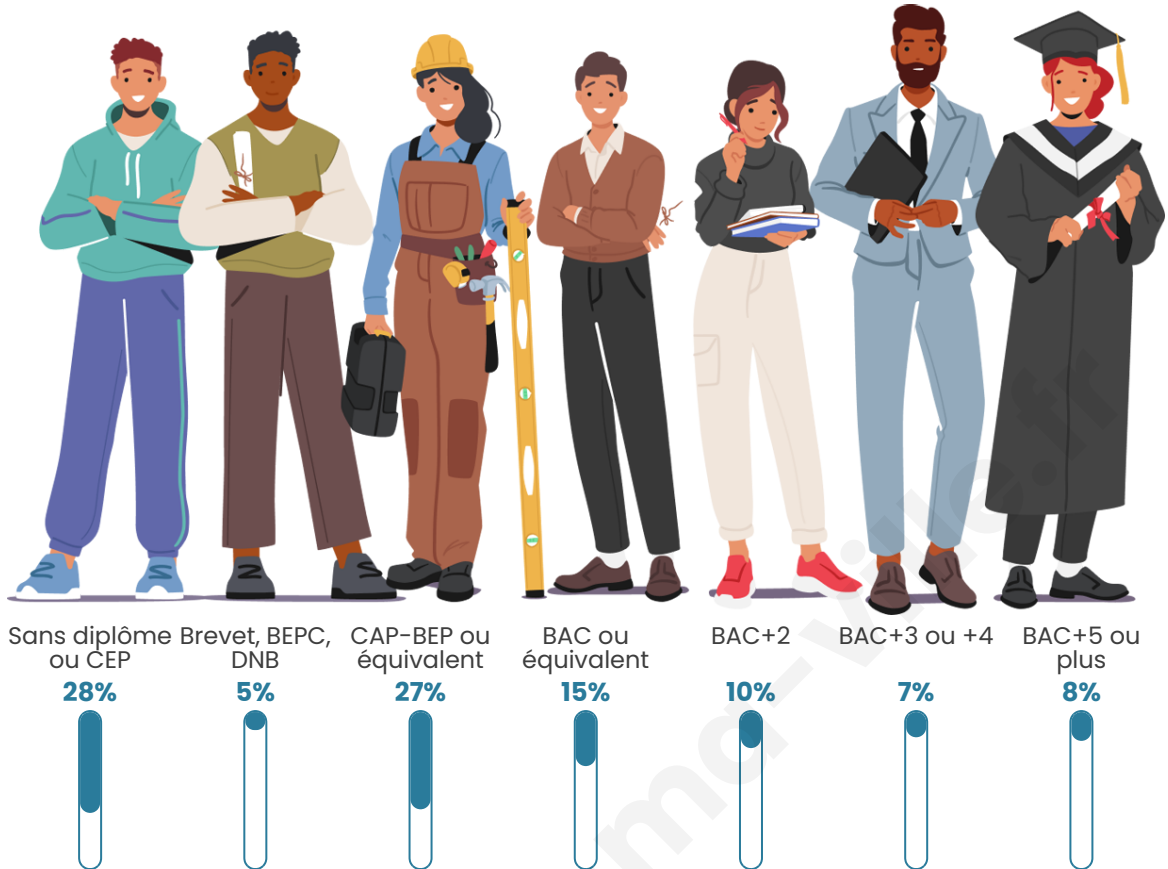

22 174

Age moyen

43 ans

Pop active

45.2%

Taux chômage

11.9%

Pop densité

Tranche d'âge

Activité professionnelle

Niveau de diplôme

Composition des ménages

Profils électoraux

Premier tour

	Emmanuel MACRON	29.34 %
	Marine LE PEN	27.78 %
	Jean-Luc MÉLENCHON	18.41 %
	Éric ZEMMOUR	6.59 %
	Valérie PÉCRESSÉ	4.39 %
	Yannick JADOT	4.14 %
	Fabien ROUSSEL	2.48 %
	Jean LASSALLE	2.39 %
	Nicolas DUPONT- AIGNAN	2.00 %
	Anne HIDALGO	1.20 %
	Nathalie ARTHAUD	0.76 %
	Philippe POUTOU	0.53 %