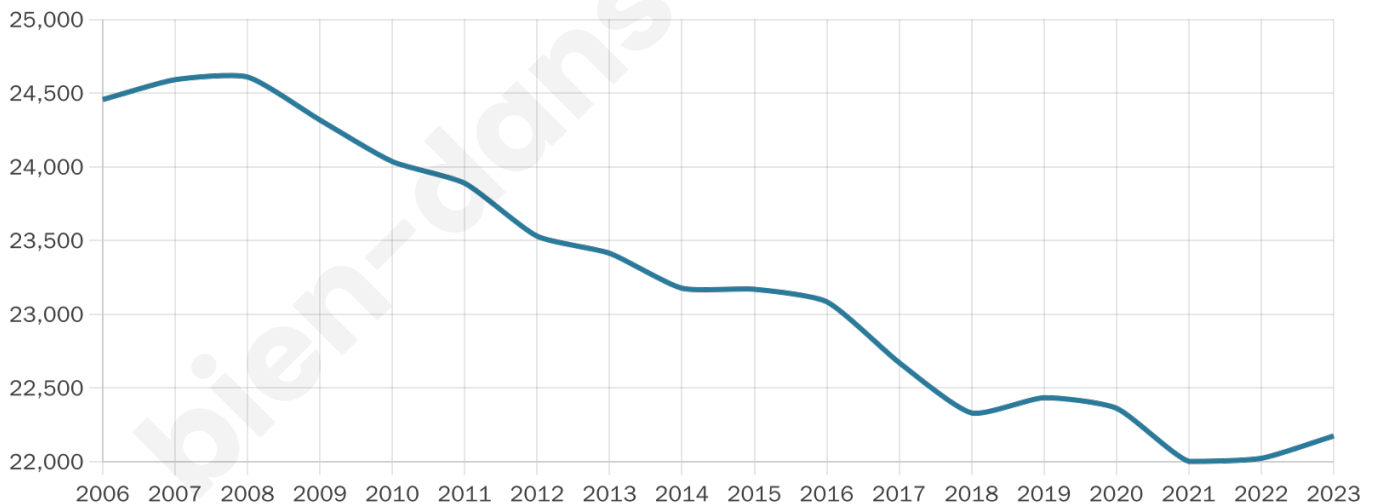

22 174

Age moyen

43 ans

Pop active

45.2%

Taux chômage

11.9%

Pop densité

1 008 h/km²

Revenu moyen

20 590 €/an

Evolution du nombre d'habitants

Sources : Institut national de la statistique et des études économiques (insee) selon Les dernières parutions officielles de 2024 portant sur les années 2020, 2021 et 2022.