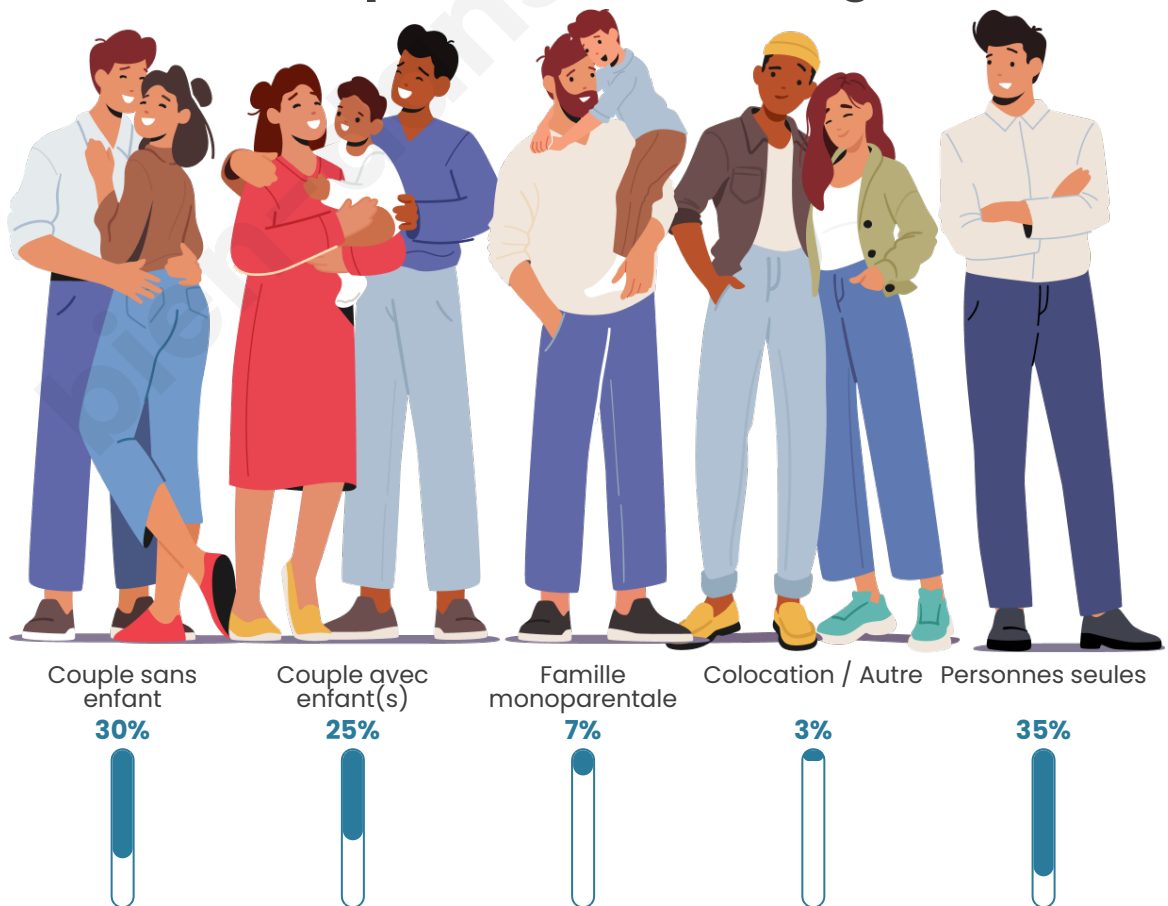

Tranche d'âge

Activité professionnelle

Niveau de diplôme

Composition des ménages

Profils électoraux

Premier tour

	Emmanuel MACRON	29.34 %
	Marine LE PEN	27.78 %
	Jean-Luc MÉLENCHON	18.41 %
	Éric ZEMMOUR	6.59 %
	Valérie PÉCRESSÉ	4.39 %
	Yannick JADOT	4.14 %
	Fabien ROUSSEL	2.48 %
	Jean LASSALLE	2.39 %
	Nicolas DUPONT- AIGNAN	2.00 %
	Anne HIDALGO	1.20 %
	Nathalie ARTHAUD	0.76 %
	Philippe POUTOU	0.53 %