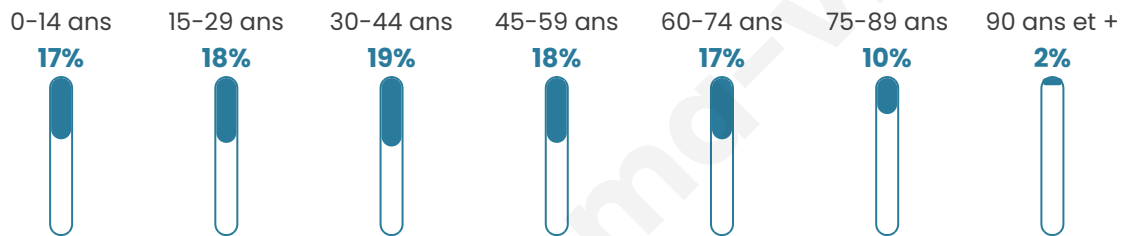

22 174

Age moyen

43 ans

Pop active

45.2%

Taux chômage

11.9%

Pop densité

1 008 h/km²

Revenu moyen

20 590 €/an

Evolution du nombre d'habitants

Sources : Institut national de la statistique et des études économiques (insee) selon Les dernières parutions officielles de 2024 portant sur les années 2020, 2021 et 2022.

Tranche d'âge

Activité professionnelle

Niveau de diplôme

Composition des ménages

Profils électoraux

Premier tour

	Emmanuel MACRON	29.34 %
	Marine LE PEN	27.78 %
	Jean-Luc MÉLENCHON	18.41 %
	Éric ZEMMOUR	6.59 %
	Valérie PÉCRESSÉ	4.39 %
	Yannick JADOT	4.14 %
	Fabien ROUSSEL	2.48 %
	Jean LASSALLE	2.39 %
	Nicolas DUPONT- AIGNAN	2.00 %
	Anne HIDALGO	1.20 %
	Nathalie ARTHAUD	0.76 %
	Philippe POUTOU	0.53 %

14 943 inscrits

Participation : 63.78%

Votes blancs : 2.19%

Votes nuls : 0.00%

Second tour

	Emmanuel MACRON	54,32 %
	Marine LE PEN	45,68 %

14 949 inscrits

Participation : 64%