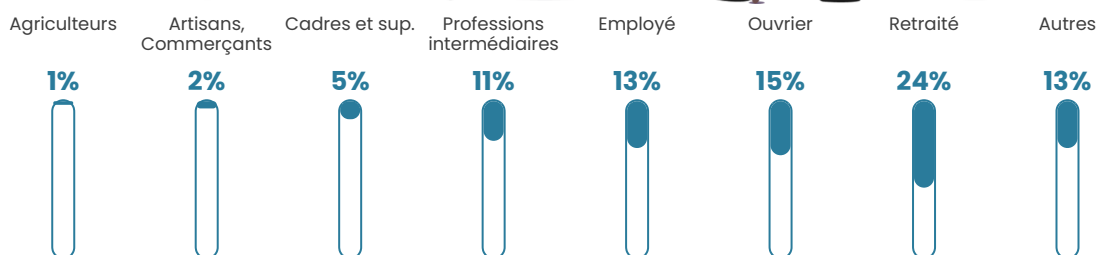

1 008 h/km²

Revenu moyen

20 590 €/an

Evolution du nombre d'habitants

Sources : Institut national de la statistique et des études économiques (insee) selon Les dernières parutions officielles de 2024 portant sur les années 2020, 2021 et 2022.

Tranche d'âge

Activité professionnelle

Niveau de diplôme

Composition des ménages

Profils électoraux

Premier tour

	Emmanuel MACRON	29.34 %
	Marine LE PEN	27.78 %
	Jean-Luc MÉLENCHON	18.41 %
	Éric ZEMMOUR	6.59 %
	Valérie PÉCRESSÉ	4.39 %
	Yannick JADOT	4.14 %
	Fabien ROUSSEL	2.48 %
	Jean LASSALLE	2.39 %
	Nicolas DUPONT- AIGNAN	2.00 %
	Anne HIDALGO	1.20 %
	Nathalie ARTHAUD	0.76 %
	Philippe POUTOU	0.53 %