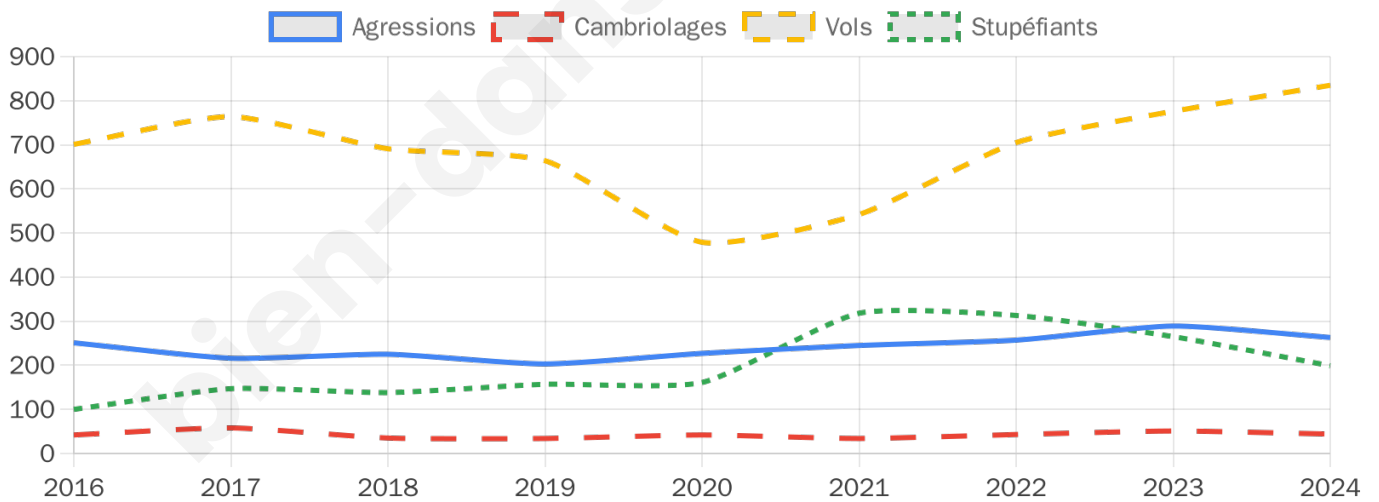

14 943 inscrits

Participation : 63.78%

Votes blancs : 2.19%

Votes nuls : 0.00%

Second tour

	Emmanuel MACRON	54,32 %
	Marine LE PEN	45,68 %

14 949 inscrits

Participation : 64%

Votes blancs : 7.71%

Votes nuls : 0%

Sécurité

Agressions physiques / sexuelles

263

Cambriolages

44

Vols / dégradations

835

Stupéfiants

199

Evolution du nombre d'infractions

Pour comparer

(en proportion du nombre d'habitants)

Sources : Bases statistiques communale, départementale et régionale de la délinquance enregistrée par la police et la gendarmerie nationales selon les dernières parutions officielles de 2025 portant sur l'année 2024 ([data.gouv](https://data.gouv.fr)).