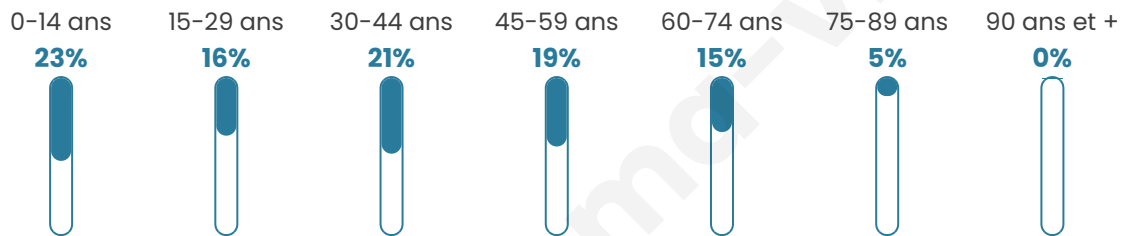

3 737

Age moyen

37 ans

Pop active

44%

Taux chômage

7%

Pop densité

149 h/km²

Revenu moyen

21 580 €/an

Evolution du nombre d'habitants

Sources : Institut national de la statistique et des études économiques (insee) selon Les dernières parutions officielles de 2024 portant sur les années 2020, 2021 et 2022.

Tranche d'âge

Activité professionnelle

Niveau de diplôme

Composition des ménages

Profils électoraux

Premier tour

	Marine LE PEN	37.45 %
	Emmanuel MACRON	27.42 %
	Jean-Luc MÉLENCHON	12.40 %
	Éric ZEMMOUR	5.28 %
	Valérie PÉCRESSÉ	3.73 %
	Jean LASSALLE	2.71 %
	Yannick JADOT	2.62 %
	Fabien ROUSSEL	2.47 %
	Nicolas DUPONT-AIGNAN	2.33 %
	Anne HIDALGO	1.60 %
	Nathalie ARTHAUD	1.07 %
	Philippe POUTOU	0.92 %