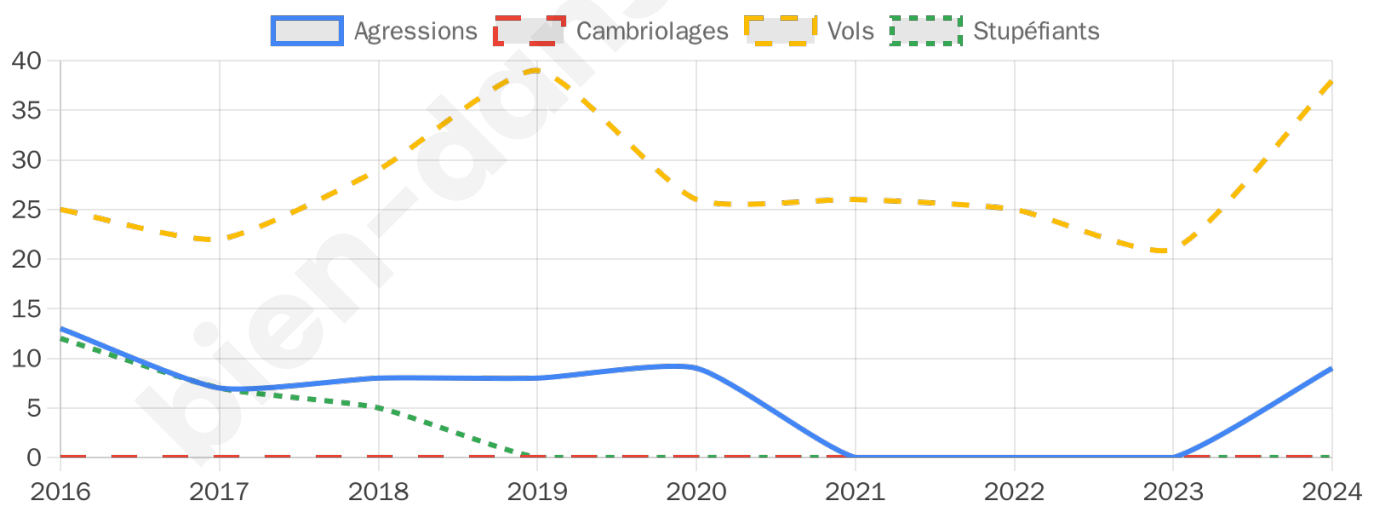

2 745 inscrits

Participation : 76.83%

Votes blancs : 1.47%

Votes nuls : 0.66%

Second tour

	Emmanuel MACRON	45,37 %
	Marine LE PEN	54,63 %

2 747 inscrits

Participation : 79.72%

Votes blancs : 4.02%

Votes nuls : 2.37%

Sécurité

Agressions physiques / sexuelles

9

Cambriolages

0

Vols / dégradations

38

Stupéfiants

0

Evolution du nombre d'infractions

Pour comparer

(en proportion du nombre d'habitants)

Sources : Bases statistiques communale, départementale et régionale de la délinquance enregistrée par la police et la gendarmerie nationales selon les dernières parutions officielles de 2025 portant sur l'année 2024 ([data.gouv](https://data.gouv.fr)).