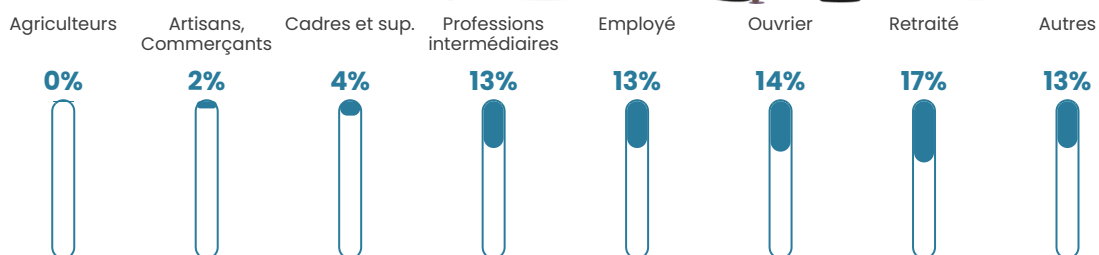

149 h/km²

Revenu moyen

21 580 €/an

Evolution du nombre d'habitants

Sources : Institut national de la statistique et des études économiques (insee) selon Les dernières parutions officielles de 2024 portant sur les années 2020, 2021 et 2022.

Tranche d'âge

Activité professionnelle

Niveau de diplôme

Composition des ménages

Profils électoraux

Premier tour

	Marine LE PEN	37.45 %
	Emmanuel MACRON	27.42 %
	Jean-Luc MÉLENCHON	12.40 %
	Éric ZEMMOUR	5.28 %
	Valérie PÉCRESSÉ	3.73 %
	Jean LASSALLE	2.71 %
	Yannick JADOT	2.62 %
	Fabien ROUSSEL	2.47 %
	Nicolas DUPONT-AIGNAN	2.33 %
	Anne HIDALGO	1.60 %
	Nathalie ARTHAUD	1.07 %
	Philippe POUTOU	0.92 %