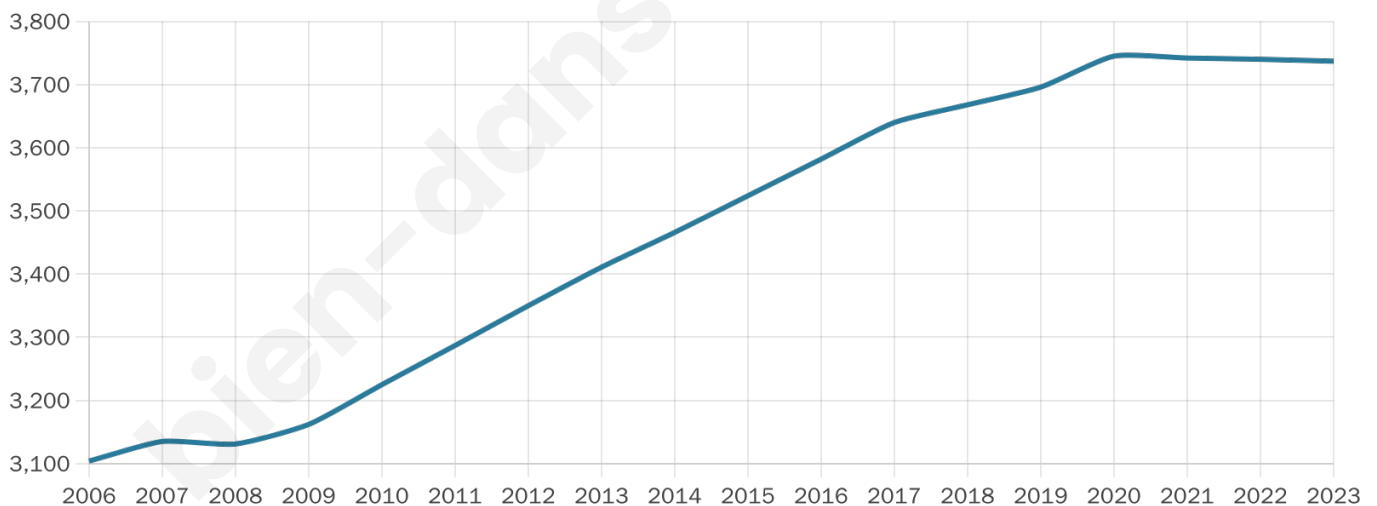

3 737

Age moyen

37 ans

Pop active

44%

Taux chômage

7%

Pop densité

149 h/km²

Revenu moyen

21 580 €/an

Evolution du nombre d'habitants

Sources : Institut national de la statistique et des études économiques (insee) selon Les dernières parutions officielles de 2024 portant sur les années 2020, 2021 et 2022.