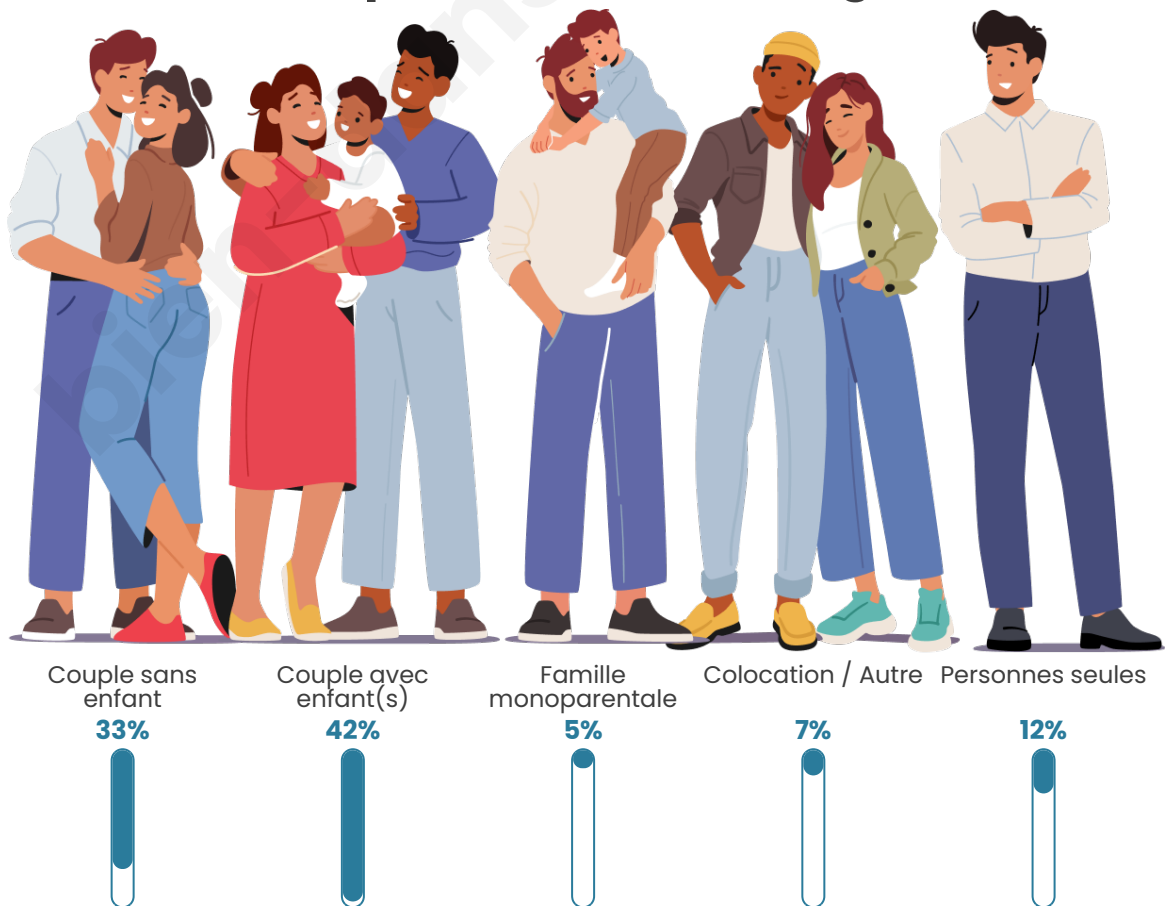

Tranche d'âge

Activité professionnelle

Niveau de diplôme

Composition des ménages

Profils électoraux

Premier tour

	Marine LE PEN	37.45 %
	Emmanuel MACRON	27.42 %
	Jean-Luc MÉLENCHON	12.40 %
	Éric ZEMMOUR	5.28 %
	Valérie PÉCRESSÉ	3.73 %
	Jean LASSALLE	2.71 %
	Yannick JADOT	2.62 %
	Fabien ROUSSEL	2.47 %
	Nicolas DUPONT-AIGNAN	2.33 %
	Anne HIDALGO	1.60 %
	Nathalie ARTHAUD	1.07 %
	Philippe POUTOU	0.92 %