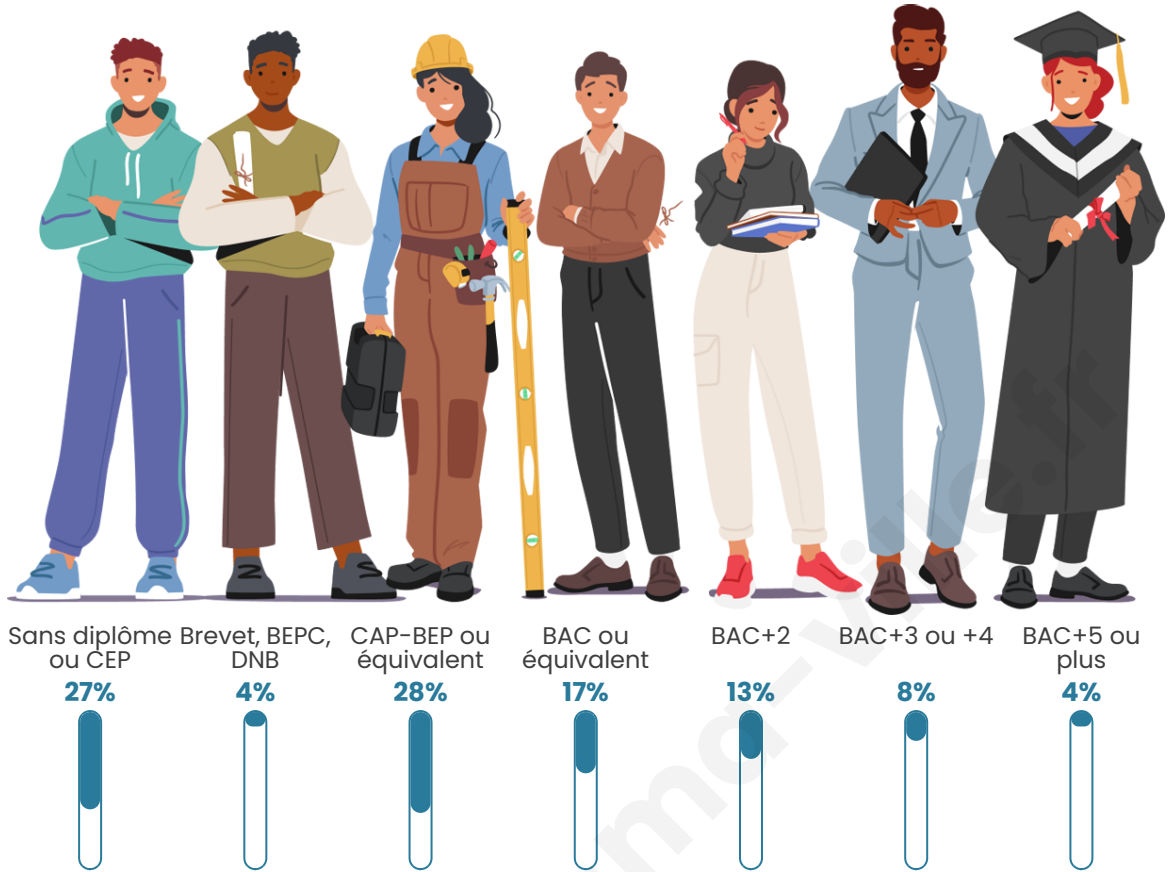

Tranche d'âge

Activité professionnelle

Niveau de diplôme

Composition des ménages

Profils électoraux

Premier tour

	Marine LE PEN	37.45 %
	Emmanuel MACRON	27.42 %
	Jean-Luc MÉLENCHON	12.40 %
	Éric ZEMMOUR	5.28 %
	Valérie PÉCRESSÉ	3.73 %
	Jean LASSALLE	2.71 %
	Yannick JADOT	2.62 %
	Fabien ROUSSEL	2.47 %
	Nicolas DUPONT-AIGNAN	2.33 %
	Anne HIDALGO	1.60 %
	Nathalie ARTHAUD	1.07 %
	Philippe POUTOU	0.92 %