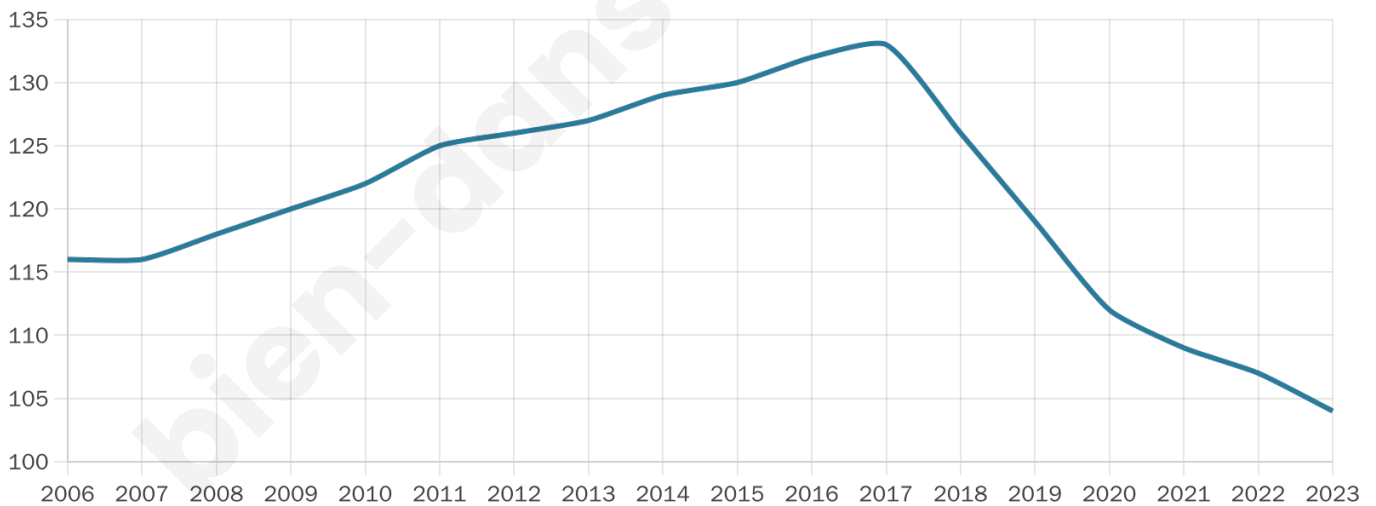

46 ans

Pop active

52.9%

Taux chômage

8.5%

Pop densité

26 h/km²

Revenu moyen

22 020 €/an

Evolution du nombre d'habitants

Sources : Institut national de la statistique et des études économiques (insee) selon Les dernières parutions officielles de 2024 portant sur les années 2020, 2021 et 2022.