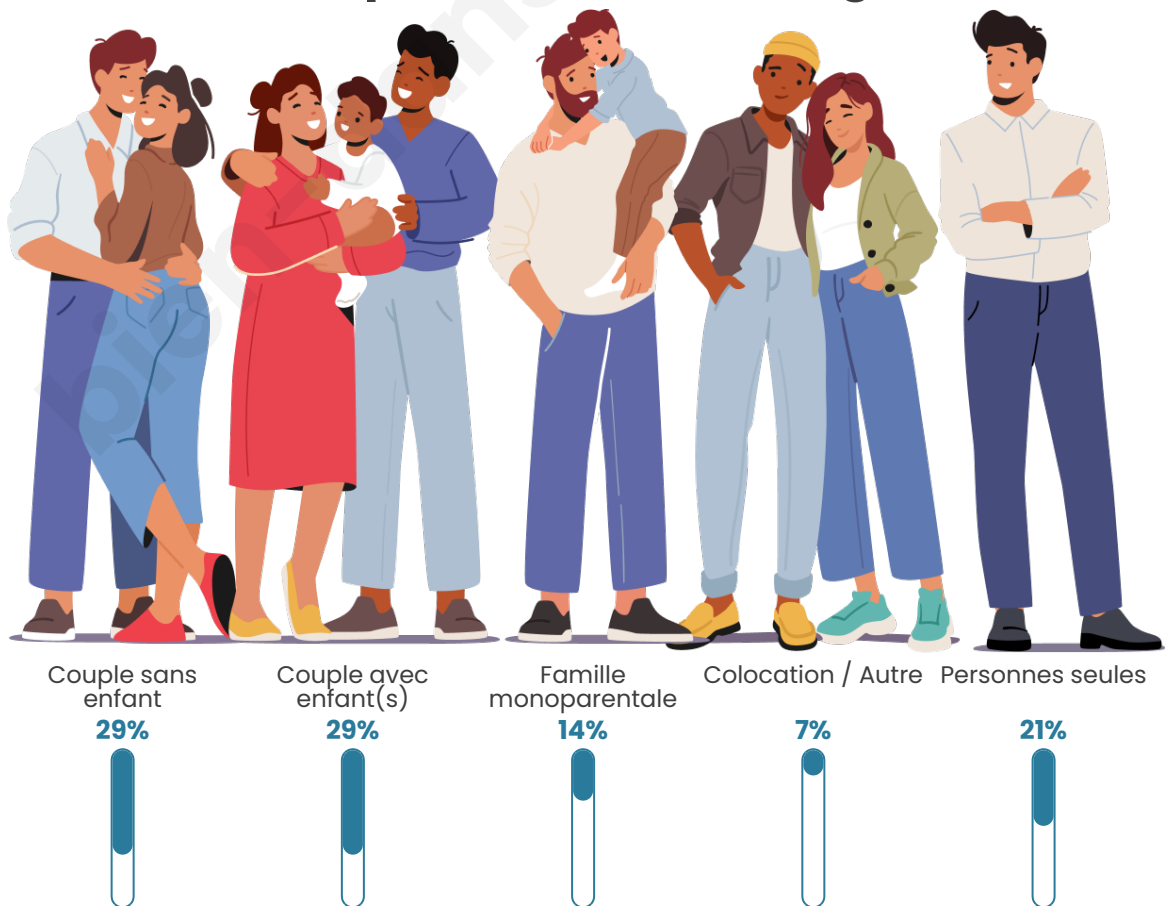

Tranche d'âge

Activité professionnelle

Niveau de diplôme

Composition des ménages

Profils électoraux

Premier tour

	Marine LE PEN	51.39 %
	Emmanuel MACRON	25.00 %
	Jean LASSALLE	4.17 %
	Jean-Luc MÉLENCHON	4.17 %
	Yannick JADOT	4.17 %
	Valérie PÉCRESSÉ	4.17 %
	Fabien ROUSSEL	2.78 %
	Nicolas DUPONT-AIGNAN	2.78 %
	Éric ZEMMOUR	1.39 %
	Nathalie ARTHAUD	0.00 %
	Anne HIDALGO	0.00 %
	Philippe POUTOU	0.00 %