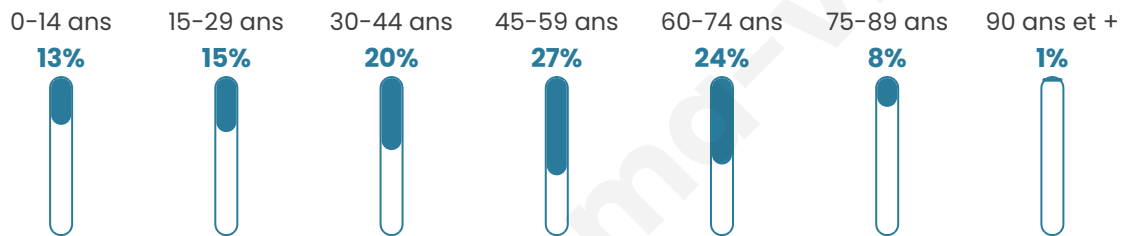

46 ans

Pop active

52.9%

Taux chômage

8.5%

Pop densité

26 h/km²

Revenu moyen

22 020 €/an

Evolution du nombre d'habitants

Sources : Institut national de la statistique et des études économiques (insee) selon Les dernières parutions officielles de 2024 portant sur les années 2020, 2021 et 2022.

Tranche d'âge

Activité professionnelle

Niveau de diplôme

Composition des ménages

Profils électoraux

Premier tour

	Marine LE PEN	51.39 %
	Emmanuel MACRON	25.00 %
	Jean LASSALLE	4.17 %
	Jean-Luc MÉLENCHON	4.17 %
	Yannick JADOT	4.17 %
	Valérie PÉCRESSÉ	4.17 %
	Fabien ROUSSEL	2.78 %
	Nicolas DUPONT-AIGNAN	2.78 %
	Éric ZEMMOUR	1.39 %
	Nathalie ARTHAUD	0.00 %
	Anne HIDALGO	0.00 %
	Philippe POUTOU	0.00 %