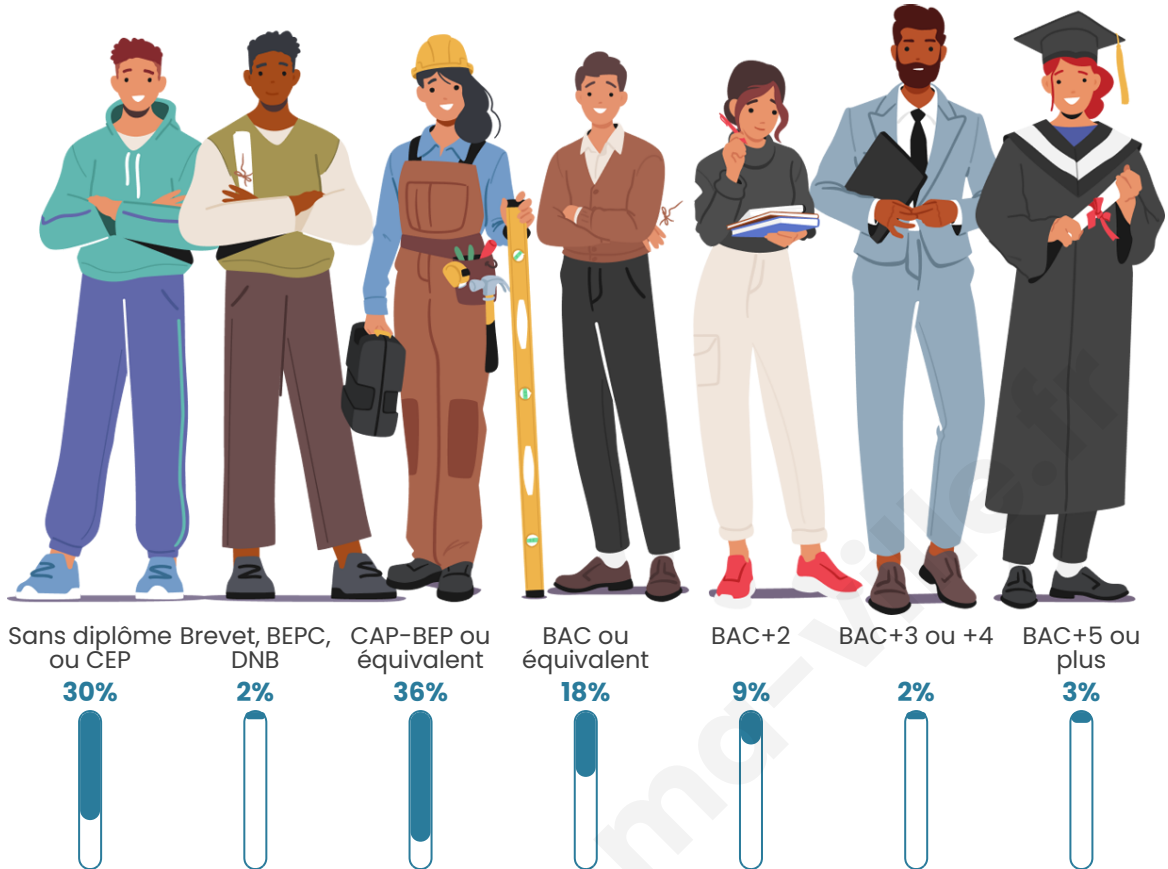

Tranche d'âge

Activité professionnelle

Niveau de diplôme

Composition des ménages

Profils électoraux

Premier tour

	Marine LE PEN	51.39 %
	Emmanuel MACRON	25.00 %
	Jean LASSALLE	4.17 %
	Jean-Luc MÉLENCHON	4.17 %
	Yannick JADOT	4.17 %
	Valérie PÉCRESSÉ	4.17 %
	Fabien ROUSSEL	2.78 %
	Nicolas DUPONT-AIGNAN	2.78 %
	Éric ZEMMOUR	1.39 %
	Nathalie ARTHAUD	0.00 %
	Anne HIDALGO	0.00 %
	Philippe POUTOU	0.00 %