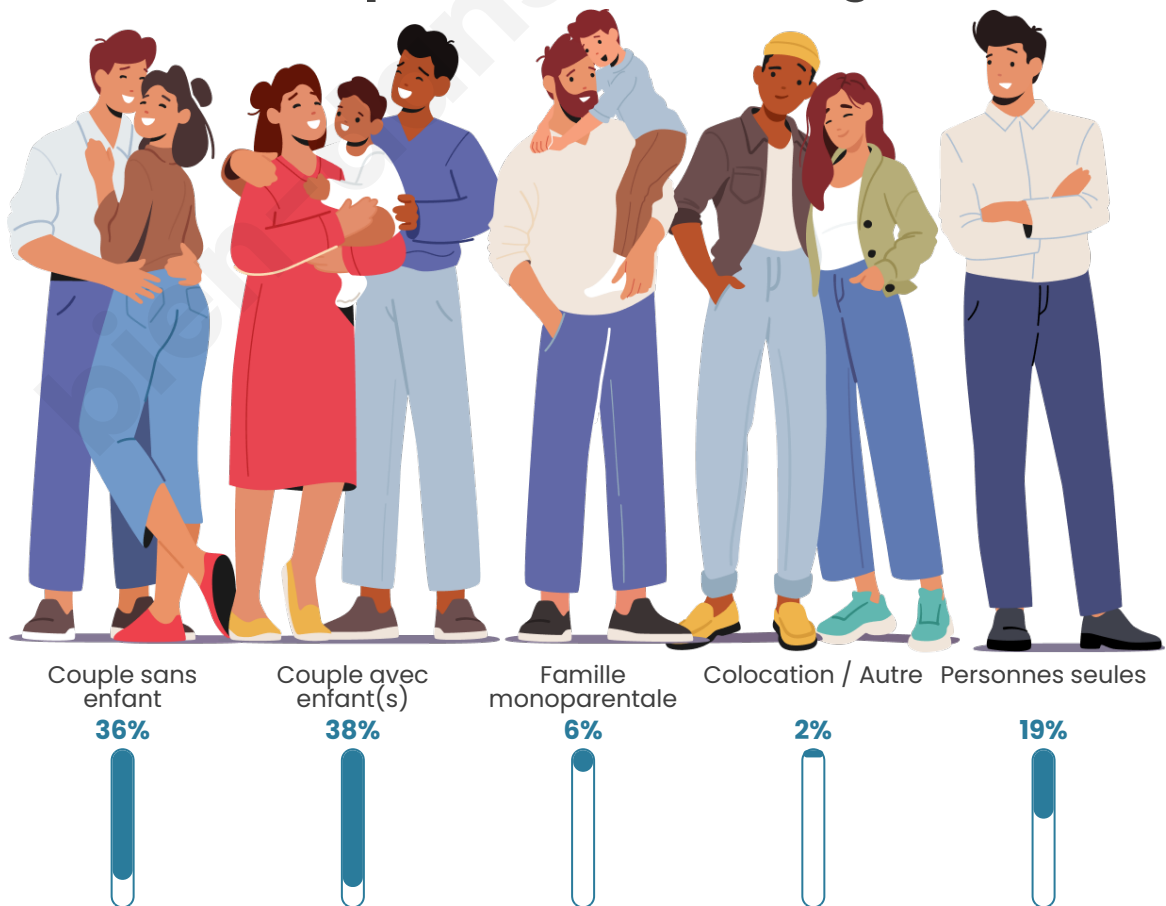

Tranche d'âge

Activité professionnelle

Niveau de diplôme

Composition des ménages

Profils électoraux

Premier tour

	Emmanuel MACRON	36.69 %
	Marine LE PEN	18.16 %
	Jean-Luc MÉLENCHON	15.08 %
	Yannick JADOT	8.39 %
	Éric ZEMMOUR	6.46 %
	Valérie PÉCRESE	5.67 %
	Nicolas DUPONT- AIGNAN	3.04 %
	Jean LASSALLE	2.63 %
	Anne HIDALGO	1.80 %
	Fabien ROUSSEL	1.22 %
	Philippe POUTOU	0.56 %
	Nathalie ARTHAUD	0.30 %