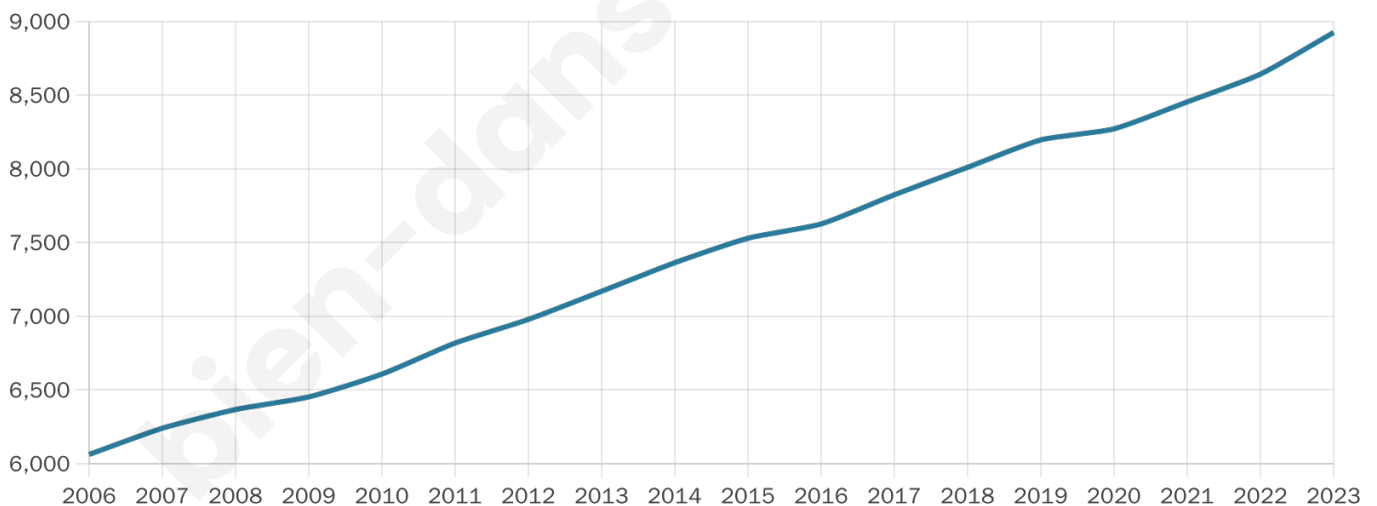

Nombre d'habitants

8 925

Age moyen

38 ans

Pop active

53.3%

Taux chômage

6.1%

Pop densité

744 h/km²

Revenu moyen

30 270 €/an

Evolution du nombre d'habitants

Sources : Institut national de la statistique et des études économiques (insee) selon Les dernières parutions officielles de 2024 portant sur les années 2020, 2021 et 2022.

Tranche d'âge

Activité professionnelle

Niveau de diplôme

Composition des ménages

Profils électoraux

Premier tour

	Emmanuel MACRON	36.69 %
	Marine LE PEN	18.16 %
	Jean-Luc MÉLENCHON	15.08 %
	Yannick JADOT	8.39 %
	Éric ZEMMOUR	6.46 %
	Valérie PÉCRESE	5.67 %
	Nicolas DUPONT- AIGNAN	3.04 %
	Jean LASSALLE	2.63 %
	Anne HIDALGO	1.80 %
	Fabien ROUSSEL	1.22 %
	Philippe POUTOU	0.56 %
	Nathalie ARTHAUD	0.30 %