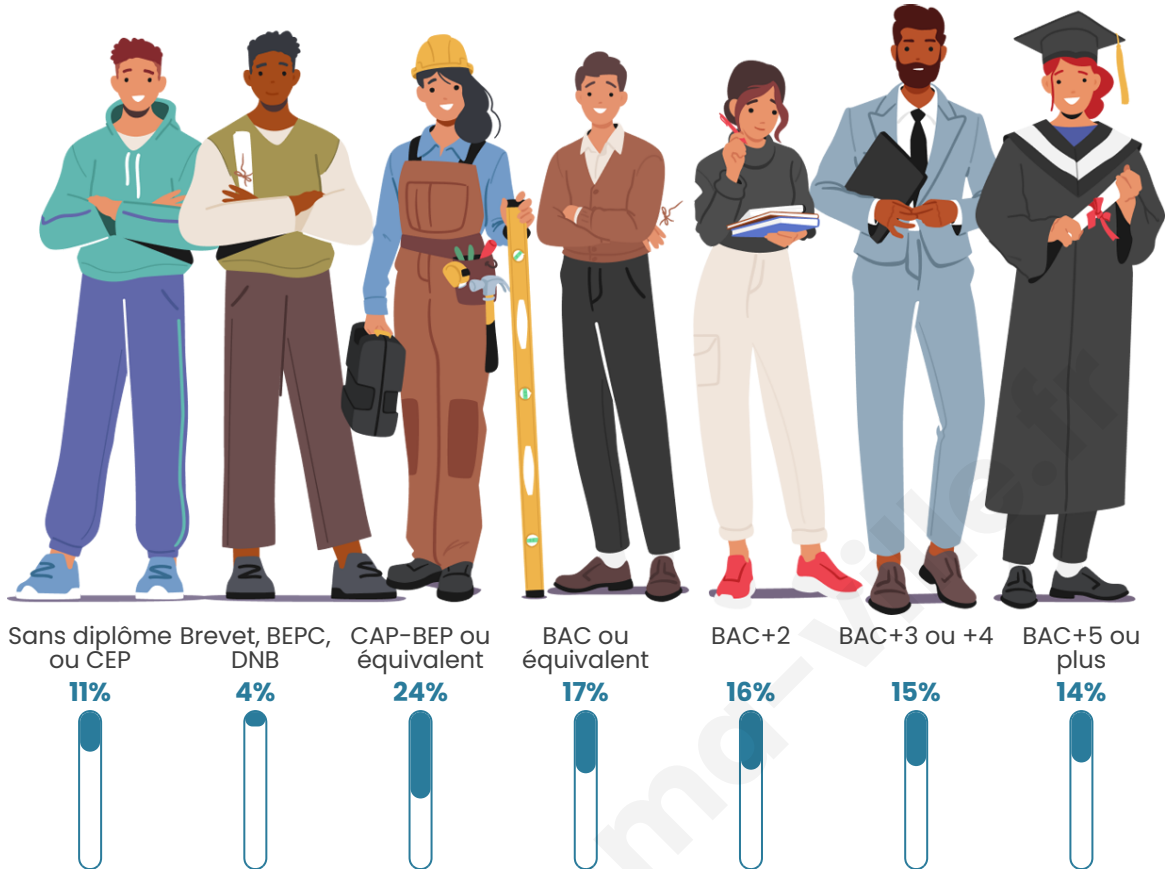

Nombre d'habitants

8 925

Age moyen

38 ans

Pop active

53.3%

Taux chômage

6.1%

Tranche d'âge

Activité professionnelle

Niveau de diplôme

Composition des ménages

Profils électoraux

Premier tour

	Emmanuel MACRON	36.69 %
	Marine LE PEN	18.16 %
	Jean-Luc MÉLENCHON	15.08 %
	Yannick JADOT	8.39 %
	Éric ZEMMOUR	6.46 %
	Valérie PÉCRESE	5.67 %
	Nicolas DUPONT- AIGNAN	3.04 %
	Jean LASSALLE	2.63 %
	Anne HIDALGO	1.80 %
	Fabien ROUSSEL	1.22 %
	Philippe POUTOU	0.56 %
	Nathalie ARTHAUD	0.30 %