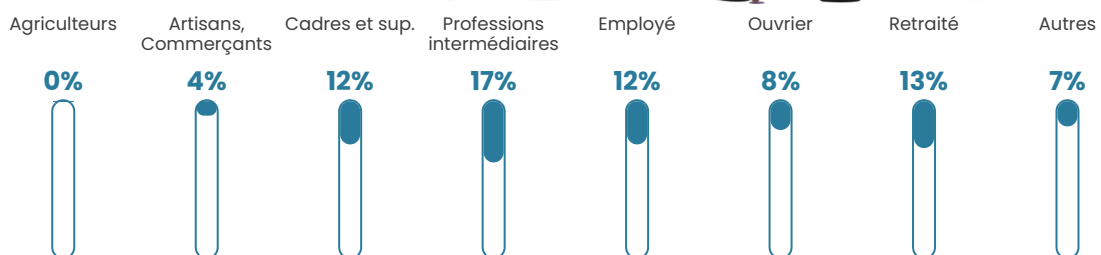

Pop densité

744 h/km²

Revenu moyen

30 270 €/an

Evolution du nombre d'habitants

Sources : Institut national de la statistique et des études économiques (insee) selon Les dernières parutions officielles de 2024 portant sur les années 2020, 2021 et 2022.

Tranche d'âge

Activité professionnelle

Niveau de diplôme

Composition des ménages

Profils électoraux

Premier tour

	Emmanuel MACRON	36.69 %
	Marine LE PEN	18.16 %
	Jean-Luc MÉLENCHON	15.08 %
	Yannick JADOT	8.39 %
	Éric ZEMMOUR	6.46 %
	Valérie PÉCRESE	5.67 %
	Nicolas DUPONT- AIGNAN	3.04 %
	Jean LASSALLE	2.63 %
	Anne HIDALGO	1.80 %
	Fabien ROUSSEL	1.22 %
	Philippe POUTOU	0.56 %
	Nathalie ARTHAUD	0.30 %