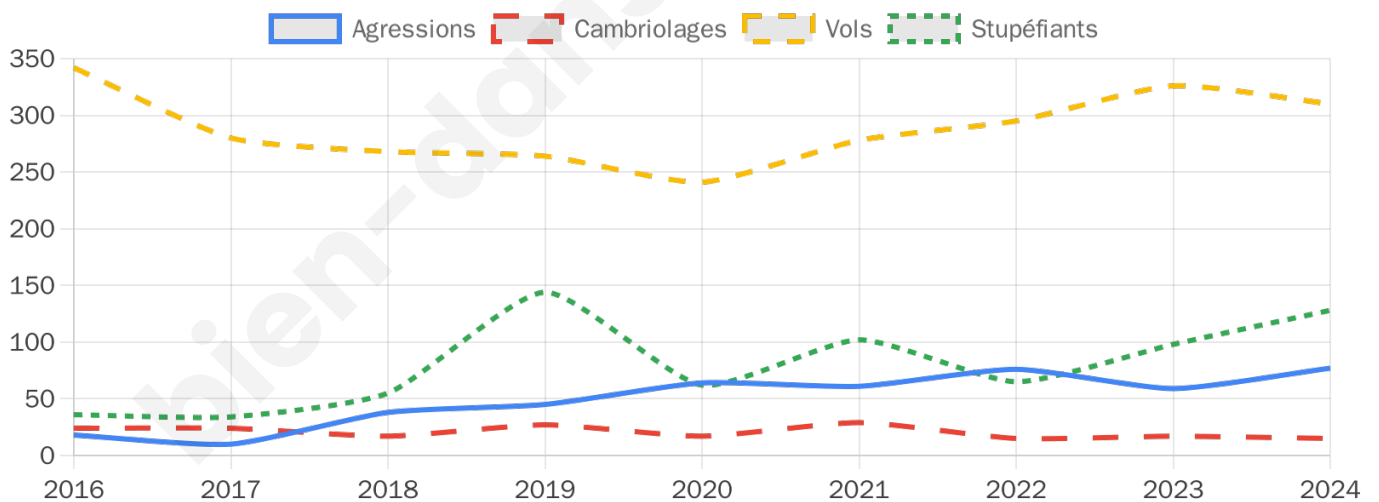

5 756 inscrits

Participation : 82.99%

Votes blancs : 1.74%

Votes nuls : 0.42%

Second tour

	Emmanuel MACRON	67,52 %
	Marine LE PEN	32,48 %

5 756 inscrits

Participation : 79.67%

Votes blancs : 6.13%

Votes nuls : 1.55%

Sécurité

Agressions physiques / sexuelles

77

Cambriolages

15

Vols / dégradations

310

Stupéfiants

128

Evolution du nombre d'infractions

Pour comparer

(en proportion du nombre d'habitants)

Sources : Bases statistiques communale, départementale et régionale de la délinquance enregistrée par la police et la gendarmerie nationales selon les dernières parutions officielles de 2025 portant sur l'année 2024 ([data.gouv](https://data.gouv.fr)).