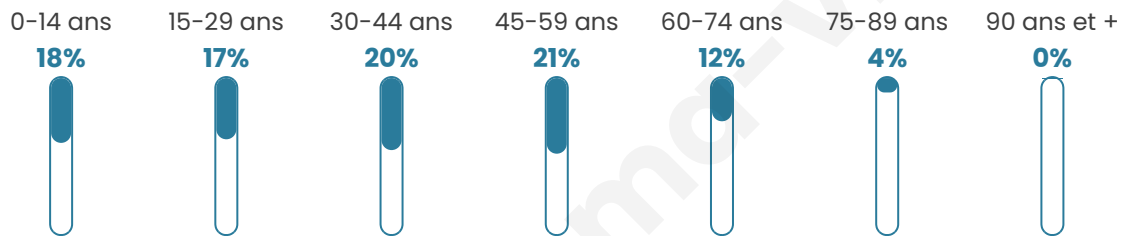

Nombre d'habitants

8 925

Age moyen

38 ans

Pop active

53.3%

Taux chômage

6.1%

Pop densité

744 h/km²

Revenu moyen

30 270 €/an

Evolution du nombre d'habitants

Sources : Institut national de la statistique et des études économiques (insee) selon Les dernières parutions officielles de 2024 portant sur les années 2020, 2021 et 2022.

Tranche d'âge

Activité professionnelle

Niveau de diplôme

Composition des ménages

Profils électoraux

Premier tour

	Emmanuel MACRON	36.69 %
	Marine LE PEN	18.16 %
	Jean-Luc MÉLENCHON	15.08 %
	Yannick JADOT	8.39 %
	Éric ZEMMOUR	6.46 %
	Valérie PÉCRESE	5.67 %
	Nicolas DUPONT- AIGNAN	3.04 %
	Jean LASSALLE	2.63 %
	Anne HIDALGO	1.80 %
	Fabien ROUSSEL	1.22 %
	Philippe POUTOU	0.56 %
	Nathalie ARTHAUD	0.30 %