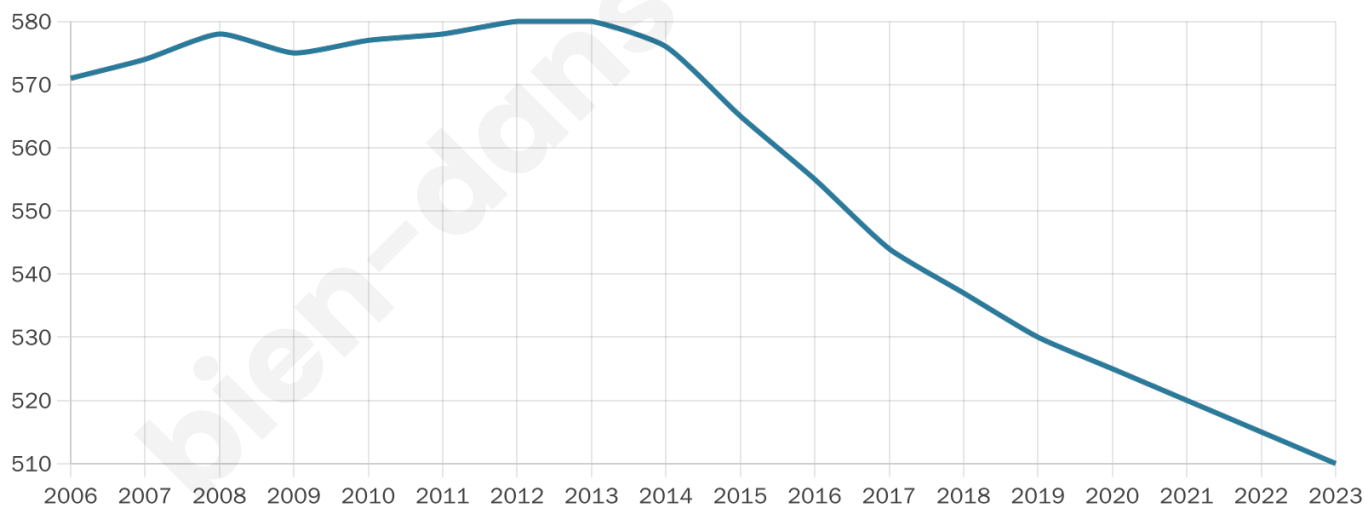

48 ans

Pop active

40.8%

Taux chômage

5.3%

Pop densité

85 h/km²

Revenu moyen

25 540 €/an

Evolution du nombre d'habitants

Sources : Institut national de la statistique et des études économiques (insee) selon Les dernières parutions officielles de 2024 portant sur les années 2020, 2021 et 2022.