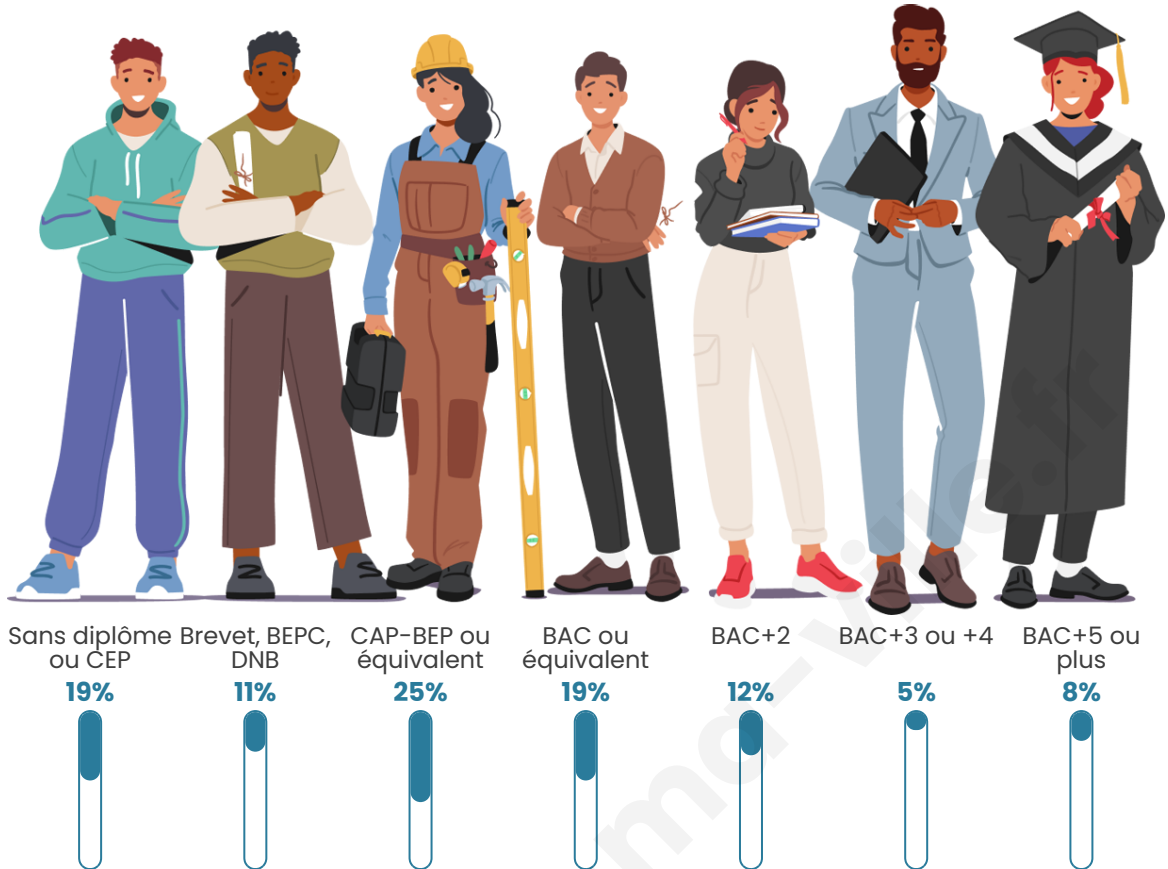

Tranche d'âge

Activité professionnelle

Niveau de diplôme

Composition des ménages

Profils électoraux

Premier tour

Emmanuel
MACRON 37.20 %

Marine LE PEN 26.15 %