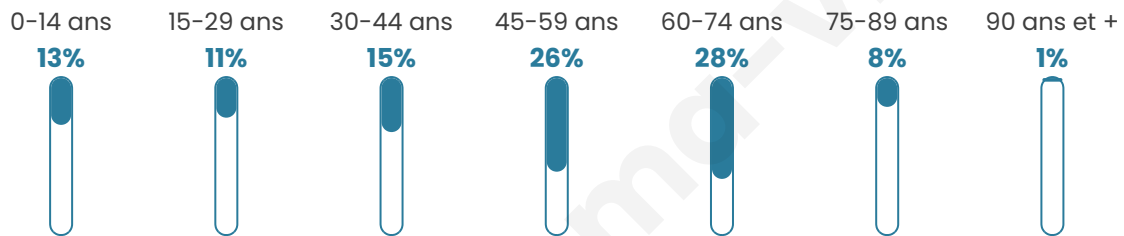

Version web

Ville de Épagne- Épagnette

Présenté par

BIEN dans
ma **VILLE** 

Sommaire

Situation géographique	3
Statistiques sur la population	4
Evolution du nombre d'habitants	4
Tranche d'âge	5
0-14 ans	5
15-29 ans	5
30-44 ans	5
45-59 ans	5
60-74 ans	5
75-89 ans	5
90 ans et +	5
Activité professionnelle	5
Agriculteurs	5
Artisans, Commerçants	5
Cadres et sup.	5
Professions intermédiaires	5
Employé	5
Ouvrier	5
Retraité	5
Autres	5
Niveau de diplôme	6
Sans diplôme ou CEP	6
Brevet, BEPC, DNB	6
CAP-BEP ou équivalent	6
BAC ou équivalent	6
BAC+2	6
BAC+3 ou +4	6
BAC+5 ou plus	6
Composition des ménages	6
Couple sans enfant	6
Couple avec enfant(s)	6
Famille monoparentale	6
Colocation / Autre	6
Personnes seules	6
Profils électoraux	7
Premier tour	7
Sécurité	9
Evolution du nombre d'infractions	9
Pour comparer	10
Services à la population	11
Commerce	11
Éducation	11
Villes autour de Épagne-Épagnette	13

48 ans

Pop active

40.8%

Taux chômage

5.3%

Pop densité

85 h/km²

Revenu moyen

25 540 €/an

Evolution du nombre d'habitants

Sources : Institut national de la statistique et des études économiques (insee) selon Les dernières parutions officielles de 2024 portant sur les années 2020, 2021 et 2022.

Tranche d'âge

Activité professionnelle

Niveau de diplôme

Composition des ménages

Profils électoraux

Premier tour

Emmanuel
MACRON 37.20 %

Marine LE PEN 26.15 %