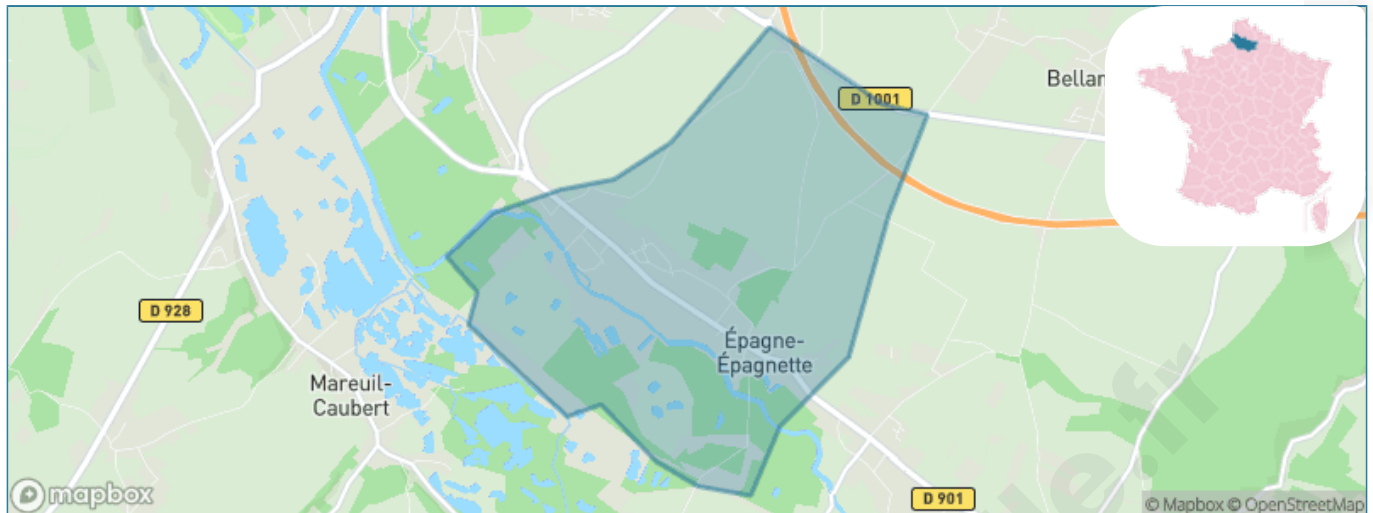

Version web

Ville de Épagne- Épagnette

Présenté par

BIEN dans
ma **VILLE** 

Sommaire

Situation géographique	3
Statistiques sur la population	4
Evolution du nombre d'habitants	4
Tranche d'âge	5
0-14 ans	5
15-29 ans	5
30-44 ans	5
45-59 ans	5
60-74 ans	5
75-89 ans	5
90 ans et +	5
Activité professionnelle	5
Agriculteurs	5
Artisans, Commerçants	5
Cadres et sup.	5
Professions intermédiaires	5
Employé	5
Ouvrier	5
Retraité	5
Autres	5
Niveau de diplôme	6
Sans diplôme ou CEP	6
Brevet, BEPC, DNB	6
CAP-BEP ou équivalent	6
BAC ou équivalent	6
BAC+2	6
BAC+3 ou +4	6
BAC+5 ou plus	6
Composition des ménages	6
Couple sans enfant	6
Couple avec enfant(s)	6
Famille monoparentale	6
Colocation / Autre	6
Personnes seules	6
Profils électoraux	7
Premier tour	7
Sécurité	9
Evolution du nombre d'infractions	9
Pour comparer	10
Services à la population	11
Commerce	11
Éducation	11
Villes autour de Épagne-Épagnette	13

Situation géographique

i Informations clés

- **Région** : Hauts-de-France
- **Département** : Somme
- **Code postal** : 80580
- **Superficie** : 6 km²

Statistiques sur la population

Nombre d'habitants

510

Age moyen