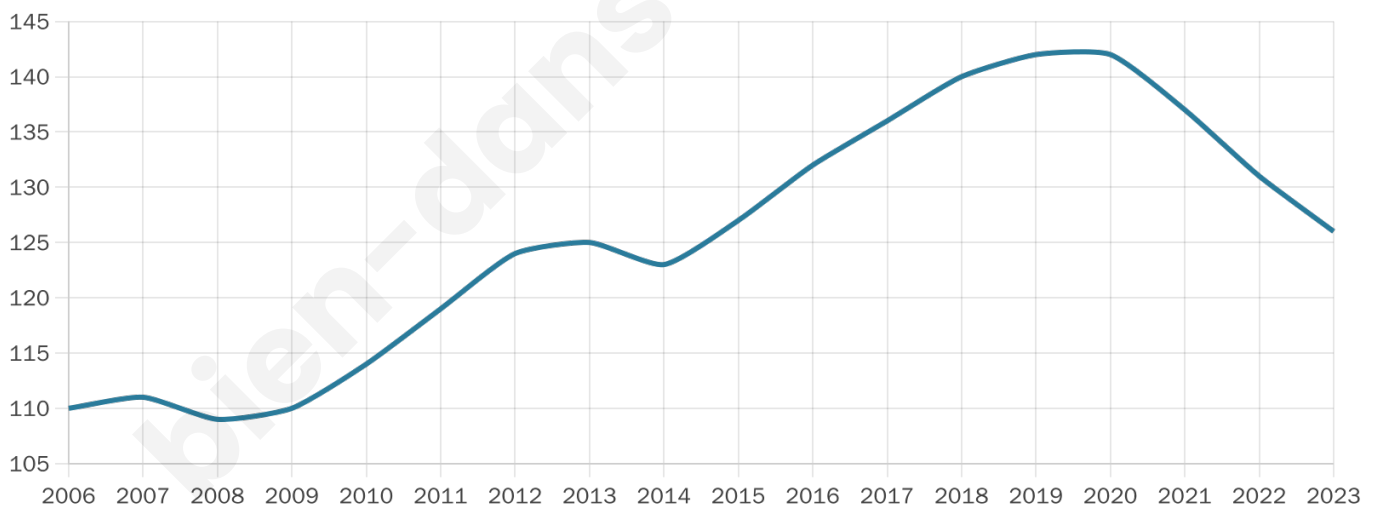

# Statistiques sur la population

Nombre d'habitants

**126**

Age moyen

**44 ans**

Pop active

**42.9%**

Taux chômage

**5.4%**

Pop densité

**42 h/km<sup>2</sup>**

Revenu moyen

**22 820 €/an**

## Evolution du nombre d'habitants

Sources : Institut national de la statistique et des études économiques (insee) selon Les dernières parutions officielles de 2024 portant sur les années 2020, 2021 et 2022.