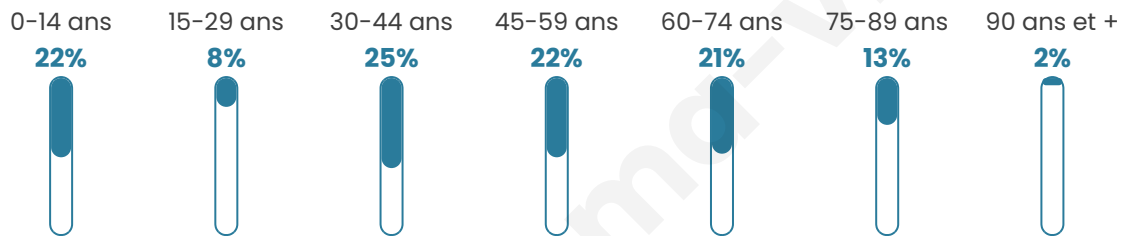

# Statistiques sur la population

Nombre d'habitants

**126**

Age moyen

**44 ans**

Pop active

**42.9%**

Taux chômage

**5.4%**

Pop densité

**42 h/km<sup>2</sup>**

Revenu moyen

**22 820 €/an**

## Evolution du nombre d'habitants

Sources : Institut national de la statistique et des études économiques (insee) selon Les dernières parutions officielles de 2024 portant sur les années 2020, 2021 et 2022.

## Tranche d'âge