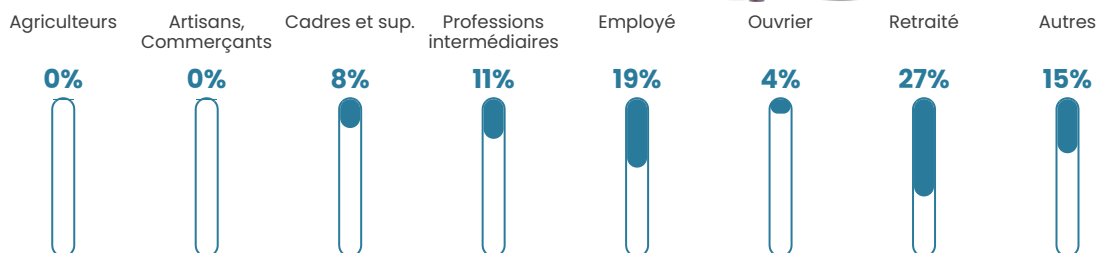

Revenu moyen

20 590 €/an

Evolution du nombre d'habitants

Sources : Institut national de la statistique et des études économiques (insee) selon Les dernières parutions officielles de 2024 portant sur les années 2020, 2021 et 2022.

Tranche d'âge

Activité professionnelle

Niveau de diplôme

Composition des ménages

Profils électoraux

Premier tour

	Emmanuel MACRON	29.33 %
	Jean-Luc MÉLENCHON	22.67 %
	Marine LE PEN	18.67 %
	Jean LASSALLE	8.00 %
	Valérie PÉCRESSÉ	6.67 %
	Yannick JADOT	5.33 %
	Anne HIDALGO	4.00 %
	Nicolas DUPONT- AIGNAN	2.67 %
	Fabien ROUSSEL	1.33 %
	Éric ZEMMOUR	1.33 %
	Nathalie ARTHAUD	0.00 %
	Philippe POUTOU	0.00 %