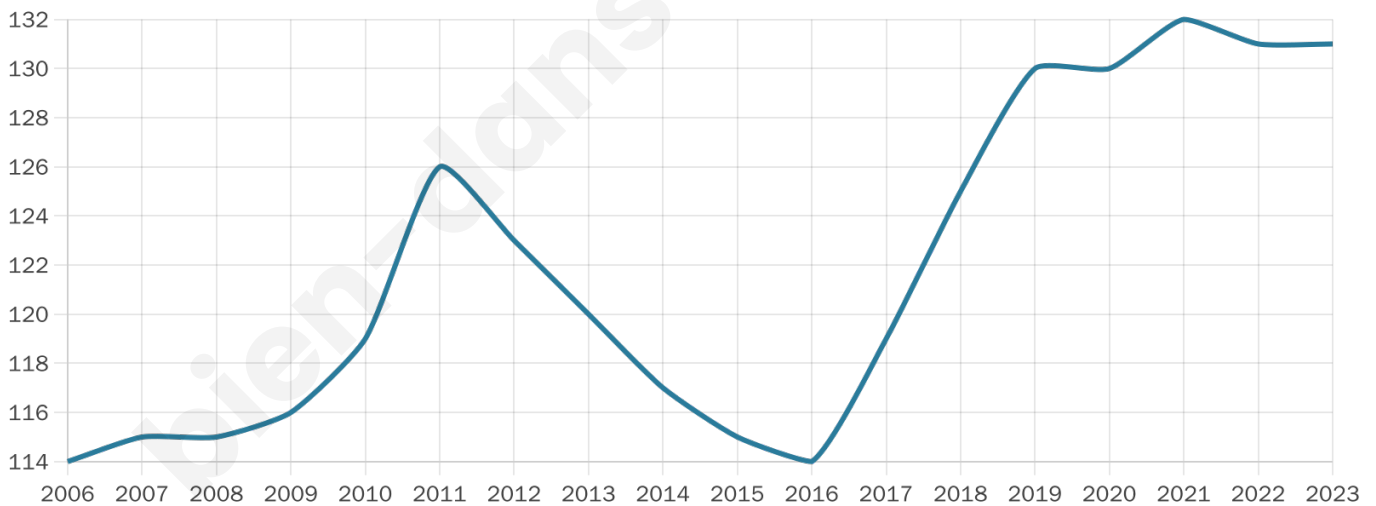

Version web

Ville de Eoux

Présenté par

BIEN dans
ma **VILLE** 

Sommaire

Situation géographique	3
Statistiques sur la population	4
Evolution du nombre d'habitants	4
Tranche d'âge	5
0-14 ans	5
15-29 ans	5
30-44 ans	5
45-59 ans	5
60-74 ans	5
75-89 ans	5
90 ans et +	5
Activité professionnelle	5
Agriculteurs	5
Artisans, Commerçants	5
Cadres et sup.	5
Professions intermédiaires	5
Employé	5
Ouvrier	5
Retraité	5
Autres	5
Niveau de diplôme	6
Sans diplôme ou CEP	6
Brevet, BEPC, DNB	6
CAP-BEP ou équivalent	6
BAC ou équivalent	6
BAC+2	6
BAC+3 ou +4	6
BAC+5 ou plus	6
Composition des ménages	6
Couple sans enfant	6
Couple avec enfant(s)	6
Famille monoparentale	6
Colocation / Autre	6
Personnes seules	6
Profils électoraux	7
Premier tour	7
Sécurité	9
Evolution du nombre d'infractions	9
Pour comparer	10
Services à la population	11
Commerce	11
Éducation	11
Villes autour de Eoux	12

Age moyen

50 ans

Pop active

39.7%

Taux chômage

5.6%

Pop densité

15 h/km²

Revenu moyen

20 590 €/an

Evolution du nombre d'habitants

Sources : Institut national de la statistique et des études économiques (insee) selon Les dernières parutions officielles de 2024 portant sur les années 2020, 2021 et 2022.