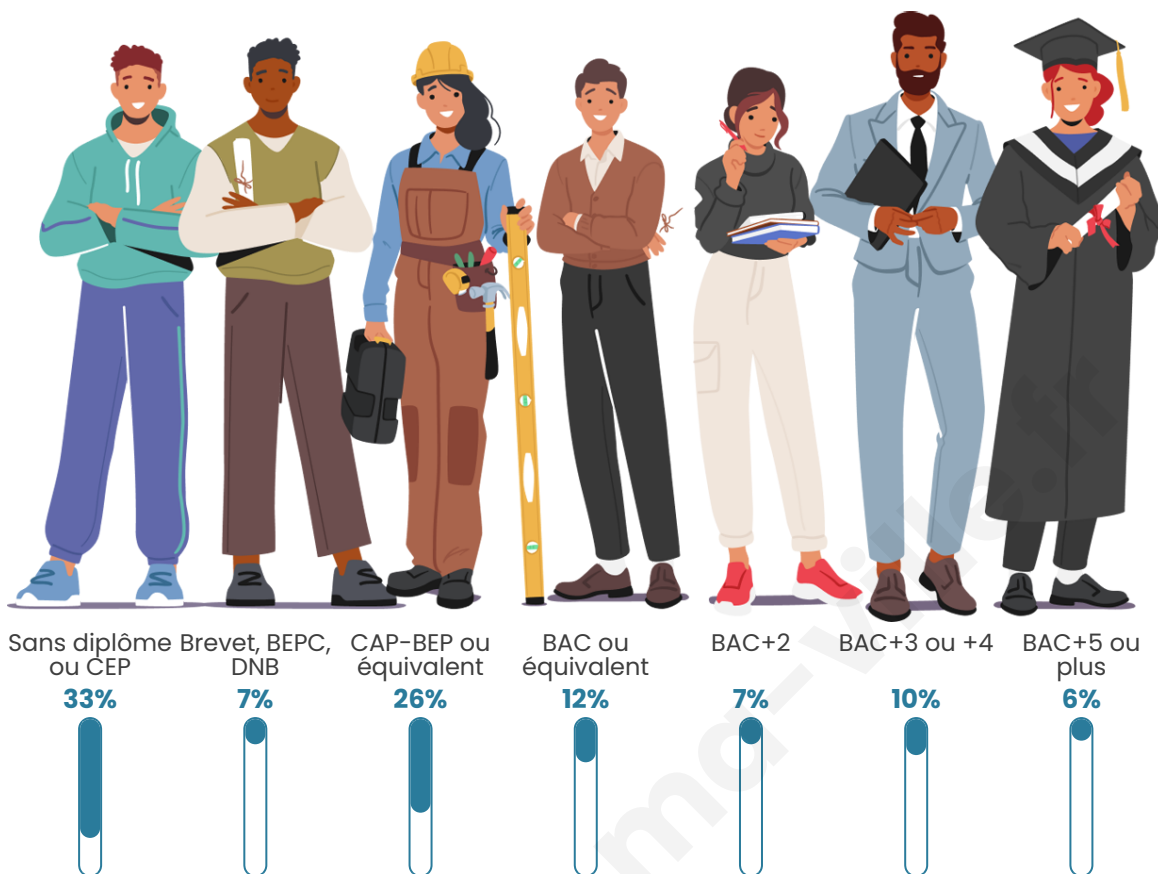

Age moyen

50 ans

Pop active

39.7%

Taux chômage

5.6%

Pop densité

15 h/km²

Tranche d'âge

Activité professionnelle

Niveau de diplôme

Composition des ménages

Profils électoraux

Premier tour

	Emmanuel MACRON	29.33 %
	Jean-Luc MÉLENCHON	22.67 %
	Marine LE PEN	18.67 %
	Jean LASSALLE	8.00 %
	Valérie PÉCRESSÉ	6.67 %
	Yannick JADOT	5.33 %
	Anne HIDALGO	4.00 %
	Nicolas DUPONT- AIGNAN	2.67 %
	Fabien ROUSSEL	1.33 %
	Éric ZEMMOUR	1.33 %
	Nathalie ARTHAUD	0.00 %
	Philippe POUTOU	0.00 %