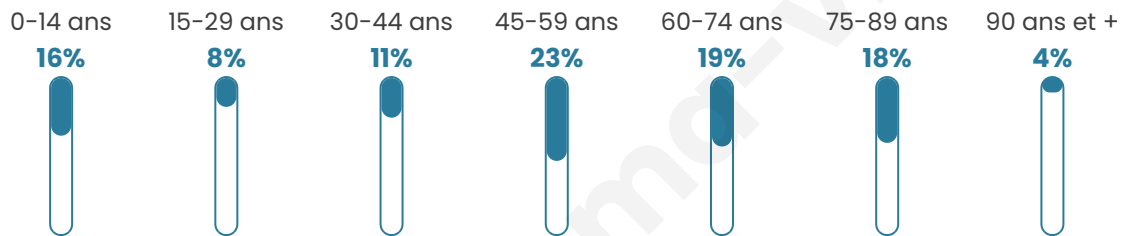

Age moyen

50 ans

Pop active

39.7%

Taux chômage

5.6%

Pop densité

15 h/km²

Revenu moyen

20 590 €/an

Evolution du nombre d'habitants

Sources : Institut national de la statistique et des études économiques (insee) selon Les dernières parutions officielles de 2024 portant sur les années 2020, 2021 et 2022.

Tranche d'âge

Activité professionnelle

Niveau de diplôme

Composition des ménages

Profils électoraux

Premier tour

	Emmanuel MACRON	29.33 %
	Jean-Luc MÉLENCHON	22.67 %
	Marine LE PEN	18.67 %
	Jean LASSALLE	8.00 %
	Valérie PÉCRESSÉ	6.67 %
	Yannick JADOT	5.33 %
	Anne HIDALGO	4.00 %
	Nicolas DUPONT- AIGNAN	2.67 %
	Fabien ROUSSEL	1.33 %
	Éric ZEMMOUR	1.33 %
	Nathalie ARTHAUD	0.00 %
	Philippe POUTOU	0.00 %