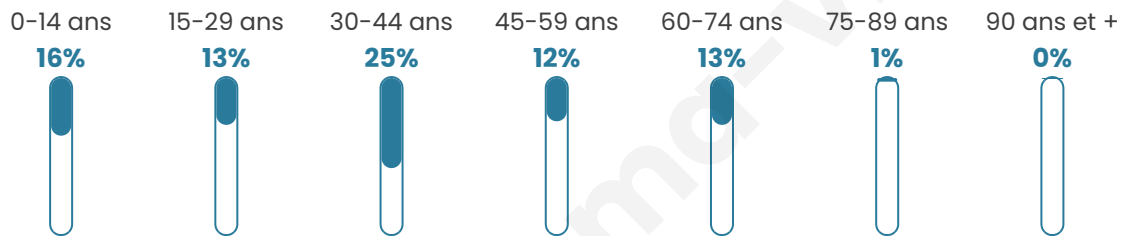

# Statistiques sur la population

Nombre d'habitants

**151**

Age moyen

**36 ans**

Pop active

**40.4%**

Taux chômage

**27.2%**

Pop densité

**6 h/km<sup>2</sup>**

Revenu moyen

**NC**

## Evolution du nombre d'habitants

Sources : Institut national de la statistique et des études économiques (insee) selon Les dernières parutions officielles de 2024 portant sur les années 2020, 2021 et 2022.

## Tranche d'âge