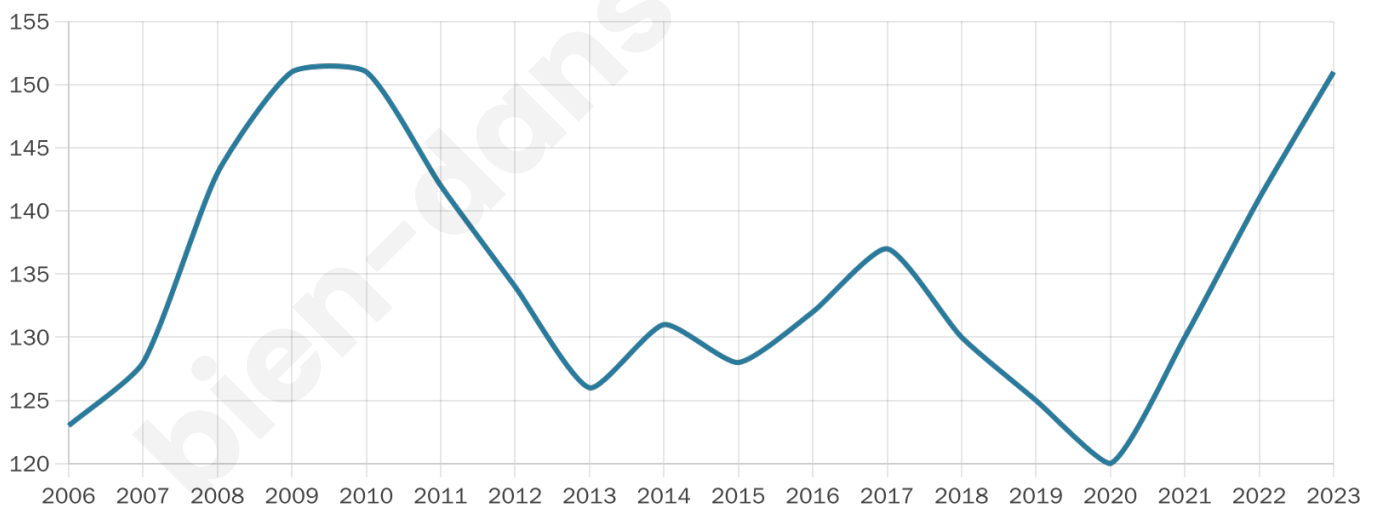

# Statistiques sur la population

Nombre d'habitants

**151**

Age moyen

**36 ans**

Pop active

**40.4%**

Taux chômage

**27.2%**

Pop densité

**6 h/km<sup>2</sup>**

Revenu moyen

**NC**

## Evolution du nombre d'habitants

Sources : Institut national de la statistique et des études économiques (insee) selon Les dernières parutions officielles de 2024 portant sur les années 2020, 2021 et 2022.