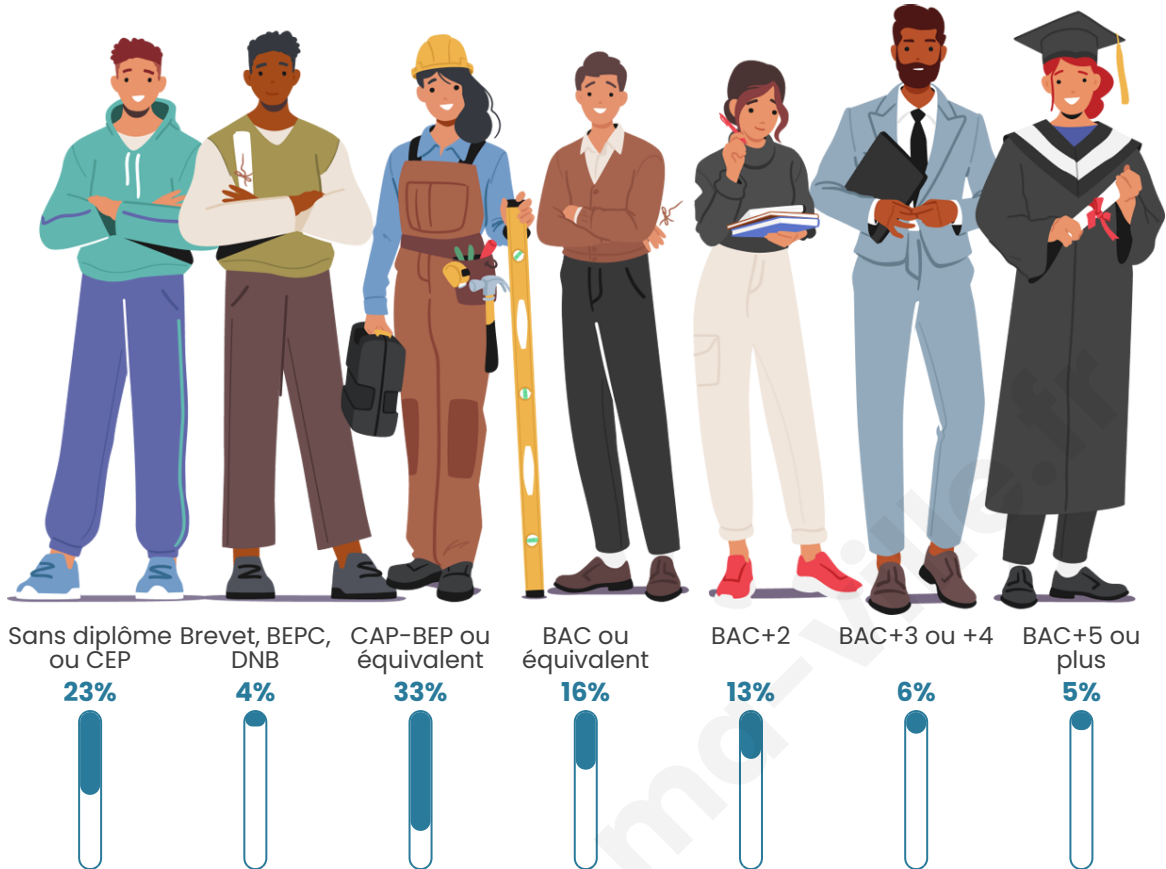

Age moyen

37 ans

Pop active

48.5%

Taux chômage

9.9%

Pop densité

61 h/km²

Tranche d'âge

Activité professionnelle

Niveau de diplôme

Composition des ménages

Profils électoraux

Premier tour

	Marine LE PEN	37.17 %
	Emmanuel MACRON	24.34 %
	Jean-Luc MÉLENCHON	16.37 %
	Valérie PÉCRESSE	5.31 %
	Fabien ROUSSEL	3.98 %
	Éric ZEMMOUR	3.54 %
	Nicolas DUPONT-AIGNAN	2.21 %
	Yannick JADOT	1.77 %
	Philippe POUTOU	1.77 %
	Jean LASSALLE	1.33 %
	Anne HIDALGO	1.33 %
	Nathalie ARTHAUD	0.88 %