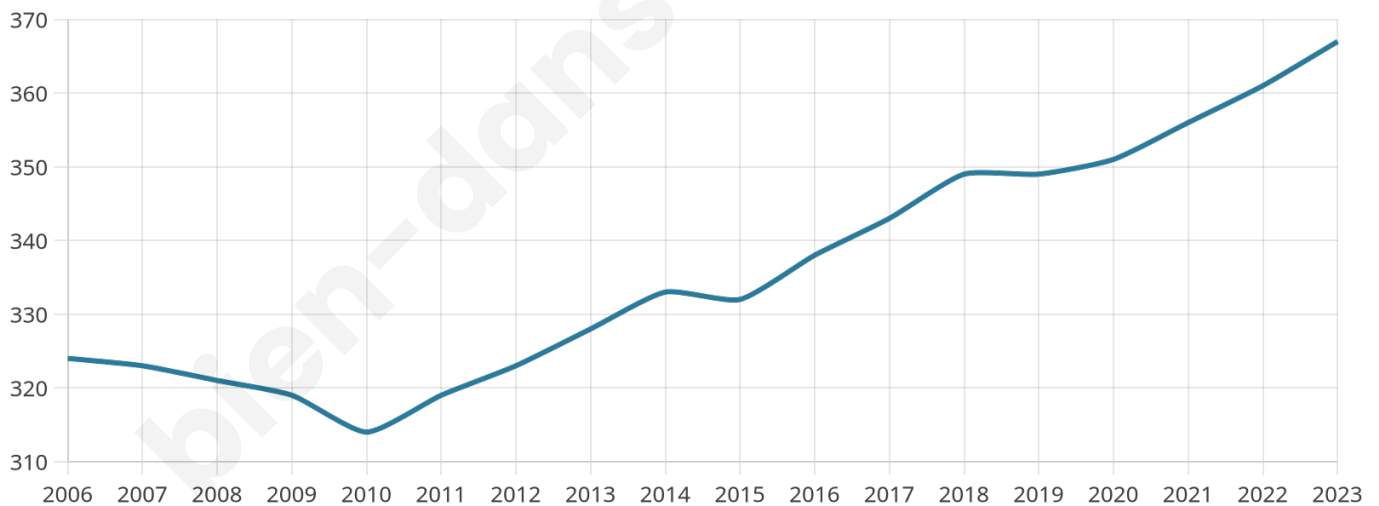

Age moyen

37 ans

Pop active

48.5%

Taux chômage

9.9%

Pop densité

61 h/km²

Revenu moyen

22 900 €/an

Evolution du nombre d'habitants

Sources : Institut national de la statistique et des études économiques (insee) selon Les dernières parutions officielles de 2024 portant sur les années 2020, 2021 et 2022.