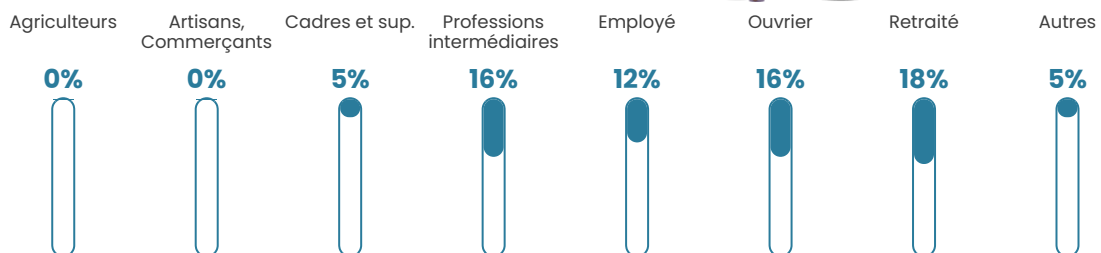

Revenu moyen

22 900 €/an

Evolution du nombre d'habitants

Sources : Institut national de la statistique et des études économiques (insee) selon Les dernières parutions officielles de 2024 portant sur les années 2020, 2021 et 2022.

Tranche d'âge

Activité professionnelle

Niveau de diplôme

Composition des ménages

Profils électoraux

Premier tour

	Marine LE PEN	37.17 %
	Emmanuel MACRON	24.34 %
	Jean-Luc MÉLENCHON	16.37 %
	Valérie PÉCRESSE	5.31 %
	Fabien ROUSSEL	3.98 %
	Éric ZEMMOUR	3.54 %
	Nicolas DUPONT-AIGNAN	2.21 %
	Yannick JADOT	1.77 %
	Philippe POUTOU	1.77 %
	Jean LASSALLE	1.33 %
	Anne HIDALGO	1.33 %
	Nathalie ARTHAUD	0.88 %