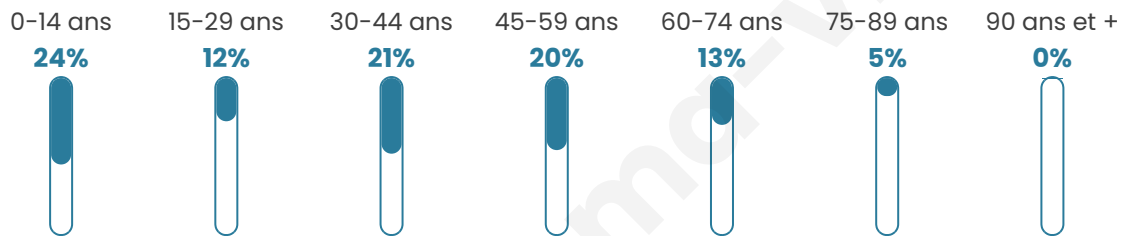

Age moyen

37 ans

Pop active

48.5%

Taux chômage

9.9%

Pop densité

61 h/km²

Revenu moyen

22 900 €/an

Evolution du nombre d'habitants

Sources : Institut national de la statistique et des études économiques (insee) selon Les dernières parutions officielles de 2024 portant sur les années 2020, 2021 et 2022.

Tranche d'âge

Activité professionnelle

Niveau de diplôme

Composition des ménages

Profils électoraux

Premier tour

	Marine LE PEN	37.17 %
	Emmanuel MACRON	24.34 %
	Jean-Luc MÉLENCHON	16.37 %
	Valérie PÉCRESSE	5.31 %
	Fabien ROUSSEL	3.98 %
	Éric ZEMMOUR	3.54 %
	Nicolas DUPONT-AIGNAN	2.21 %
	Yannick JADOT	1.77 %
	Philippe POUTOU	1.77 %
	Jean LASSALLE	1.33 %
	Anne HIDALGO	1.33 %
	Nathalie ARTHAUD	0.88 %

291 inscrits

Participation : 79.38%

Votes blancs : 2.16%

Votes nuls : 0.00%

Second tour

	Emmanuel MACRON	43,06 %
	Marine LE PEN	56,94 %

291 inscrits

Participation : 82.13%