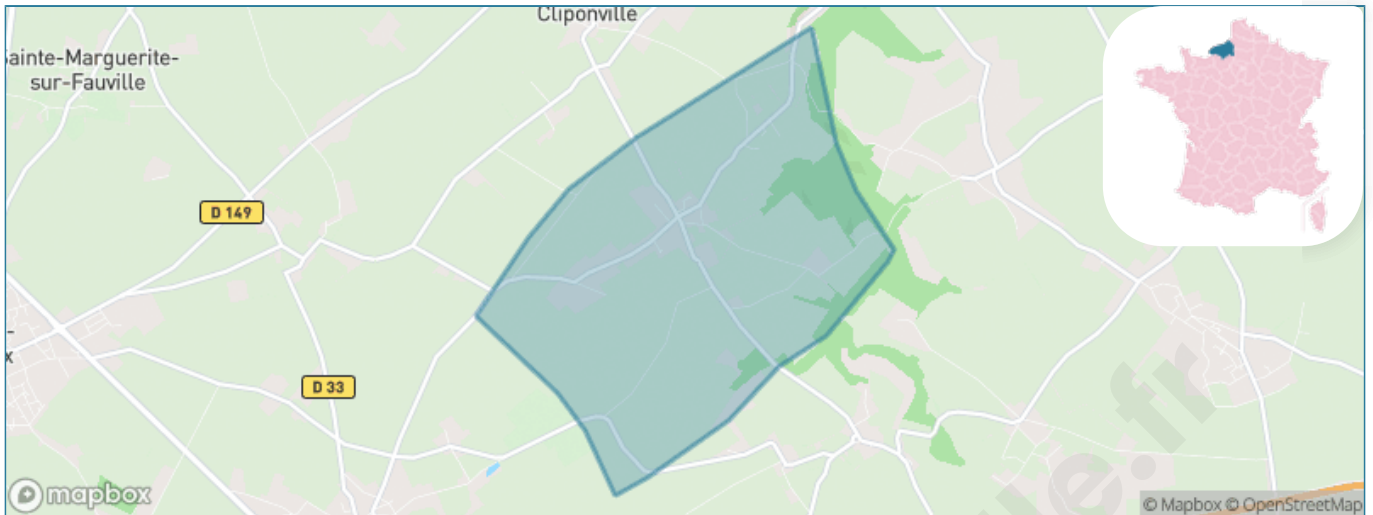

Version web

Ville de Environville

Présenté par

BIEN dans
ma **VILLE** 

Sommaire

Situation géographique	3
Statistiques sur la population	4
Evolution du nombre d'habitants	4
Tranche d'âge	5
0-14 ans	5
15-29 ans	5
30-44 ans	5
45-59 ans	5
60-74 ans	5
75-89 ans	5
90 ans et +	5
Activité professionnelle	5
Agriculteurs	5
Artisans, Commerçants	5
Cadres et sup.	5
Professions intermédiaires	5
Employé	5
Ouvrier	5
Retraité	5
Autres	5
Niveau de diplôme	6
Sans diplôme ou CEP	6
Brevet, BEPC, DNB	6
CAP-BEP ou équivalent	6
BAC ou équivalent	6
BAC+2	6
BAC+3 ou +4	6
BAC+5 ou plus	6
Composition des ménages	6
Couple sans enfant	6
Couple avec enfant(s)	6
Famille monoparentale	6
Colocation / Autre	6
Personnes seules	6
Profils électoraux	7
Premier tour	7
Sécurité	8
Evolution du nombre d'infractions	8
Pour comparer	9
Services à la population	10
Commerce	10
Éducation	10
Villes autour de Environville	11

Situation géographique

i Informations clés

- **Région** : Normandie
- **Département** : Seine-Maritime
- **Code postal** : 76640
- **Superficie** : 6 km²

Statistiques sur la population

Nombre d'habitants

367