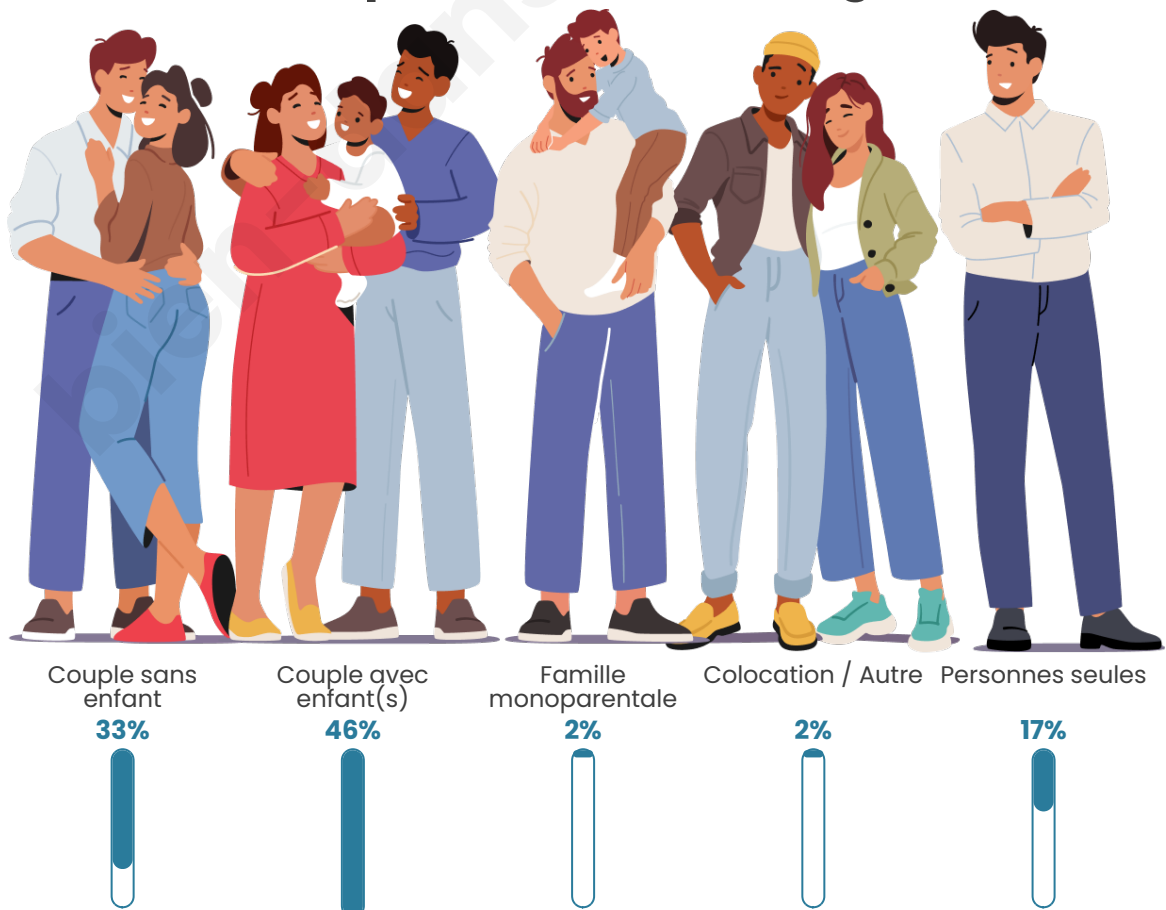

Tranche d'âge

Activité professionnelle

Niveau de diplôme

Composition des ménages

Profils électoraux

Premier tour

	Marine LE PEN	37.17 %
	Emmanuel MACRON	24.34 %
	Jean-Luc MÉLENCHON	16.37 %
	Valérie PÉCRESSE	5.31 %
	Fabien ROUSSEL	3.98 %
	Éric ZEMMOUR	3.54 %
	Nicolas DUPONT-AIGNAN	2.21 %
	Yannick JADOT	1.77 %
	Philippe POUTOU	1.77 %
	Jean LASSALLE	1.33 %
	Anne HIDALGO	1.33 %
	Nathalie ARTHAUD	0.88 %