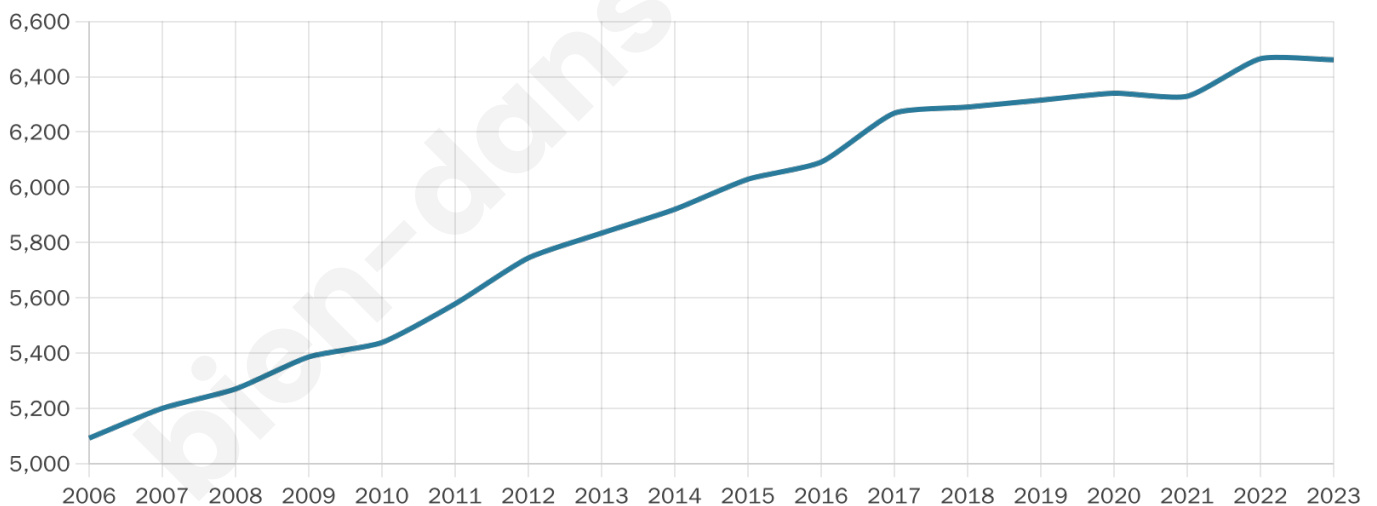

# Statistiques sur la population

Nombre d'habitants

**6 461**

Age moyen

**40 ans**

Pop active

**50.8%**

Taux chômage

**4.3%**

Pop densité

**127 h/km<sup>2</sup>**

Revenu moyen

**26 780 €/an**

## Evolution du nombre d'habitants

Sources : Institut national de la statistique et des études économiques (insee) selon Les dernières parutions officielles de 2024 portant sur les années 2020, 2021 et 2022.