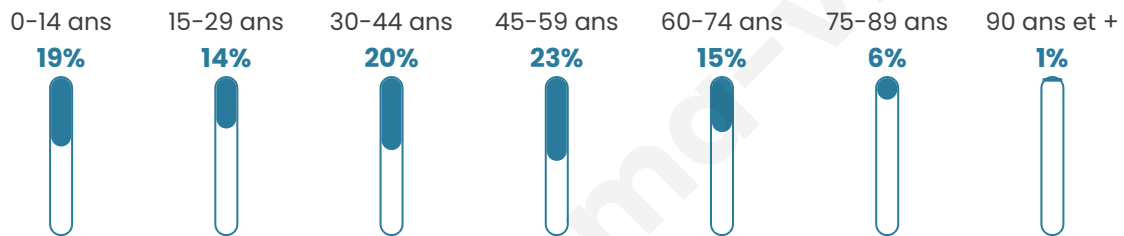

# Statistiques sur la population

Nombre d'habitants

**6 461**

Age moyen

**40 ans**

Pop active

**50.8%**

Taux chômage

**4.3%**

Pop densité

**127 h/km<sup>2</sup>**

Revenu moyen

**26 780 €/an**

## Evolution du nombre d'habitants

Sources : Institut national de la statistique et des études économiques (insee) selon Les dernières parutions officielles de 2024 portant sur les années 2020, 2021 et 2022.

## Tranche d'âge