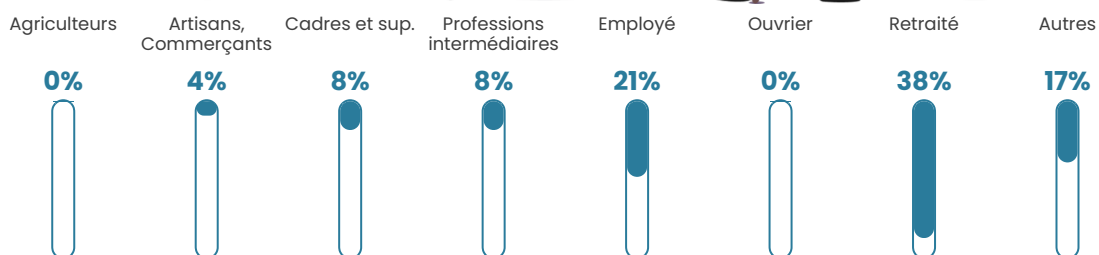

Pop densité

2 h/km²

Revenu moyen

NC

Evolution du nombre d'habitants

Sources : Institut national de la statistique et des études économiques (insee) selon Les dernières parutions officielles de 2024 portant sur les années 2020, 2021 et 2022.

Tranche d'âge

Activité professionnelle

Niveau de diplôme

Composition des ménages

Profils électoraux

Premier tour

	Emmanuel MACRON	24.53 %
	Jean-Luc MÉLENCHON	17.92 %
	Marine LE PEN	16.04 %
	Yannick JADOT	15.09 %
	Jean LASSALLE	6.60 %
	Éric ZEMMOUR	6.60 %
	Valérie PÉCRESE	6.60 %
	Philippe POUTOU	1.89 %
	Nicolas DUPONT- AIGNAN	1.89 %
	Nathalie ARTHAUD	0.94 %
	Fabien ROUSSEL	0.94 %
	Anne HIDALGO	0.94 %