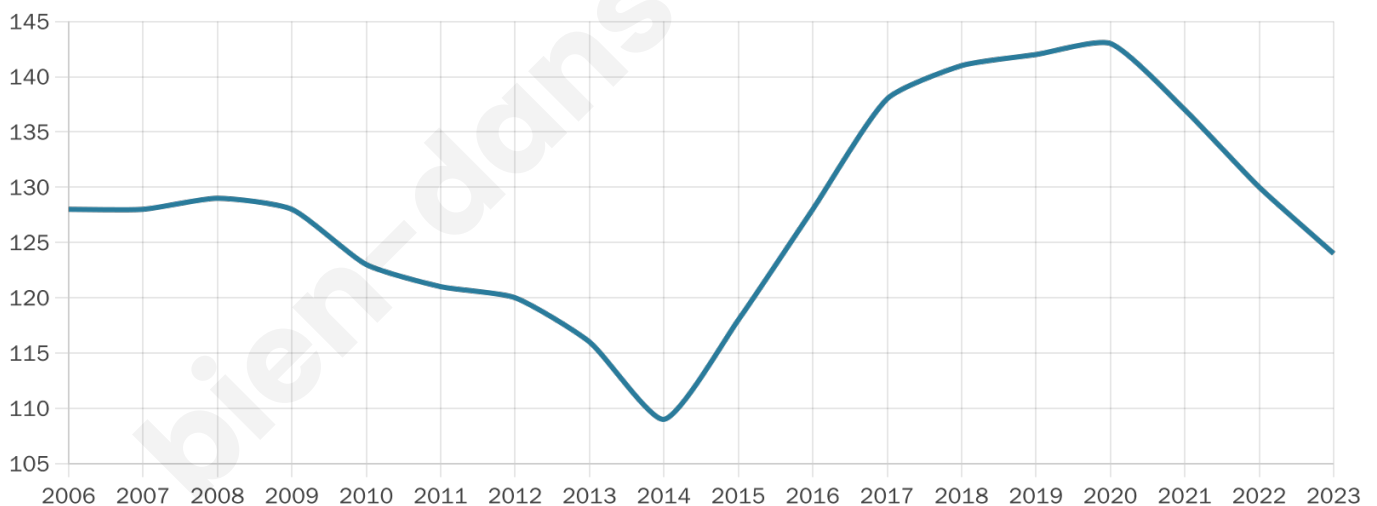

Nombre d'habitants

124

Age moyen

47 ans

Pop active

36.3%

Taux chômage

3.2%

Pop densité

2 h/km²

Revenu moyen

NC

Evolution du nombre d'habitants

Sources : Institut national de la statistique et des études économiques (insee) selon Les dernières parutions officielles de 2024 portant sur les années 2020, 2021 et 2022.

Tranche d'âge

Activité professionnelle

Niveau de diplôme

Composition des ménages

Profils électoraux

Premier tour

	Emmanuel MACRON	24.53 %
	Jean-Luc MÉLENCHON	17.92 %
	Marine LE PEN	16.04 %
	Yannick JADOT	15.09 %
	Jean LASSALLE	6.60 %
	Éric ZEMMOUR	6.60 %
	Valérie PÉCRESE	6.60 %
	Philippe POUTOU	1.89 %
	Nicolas DUPONT- AIGNAN	1.89 %
	Nathalie ARTHAUD	0.94 %
	Fabien ROUSSEL	0.94 %
	Anne HIDALGO	0.94 %