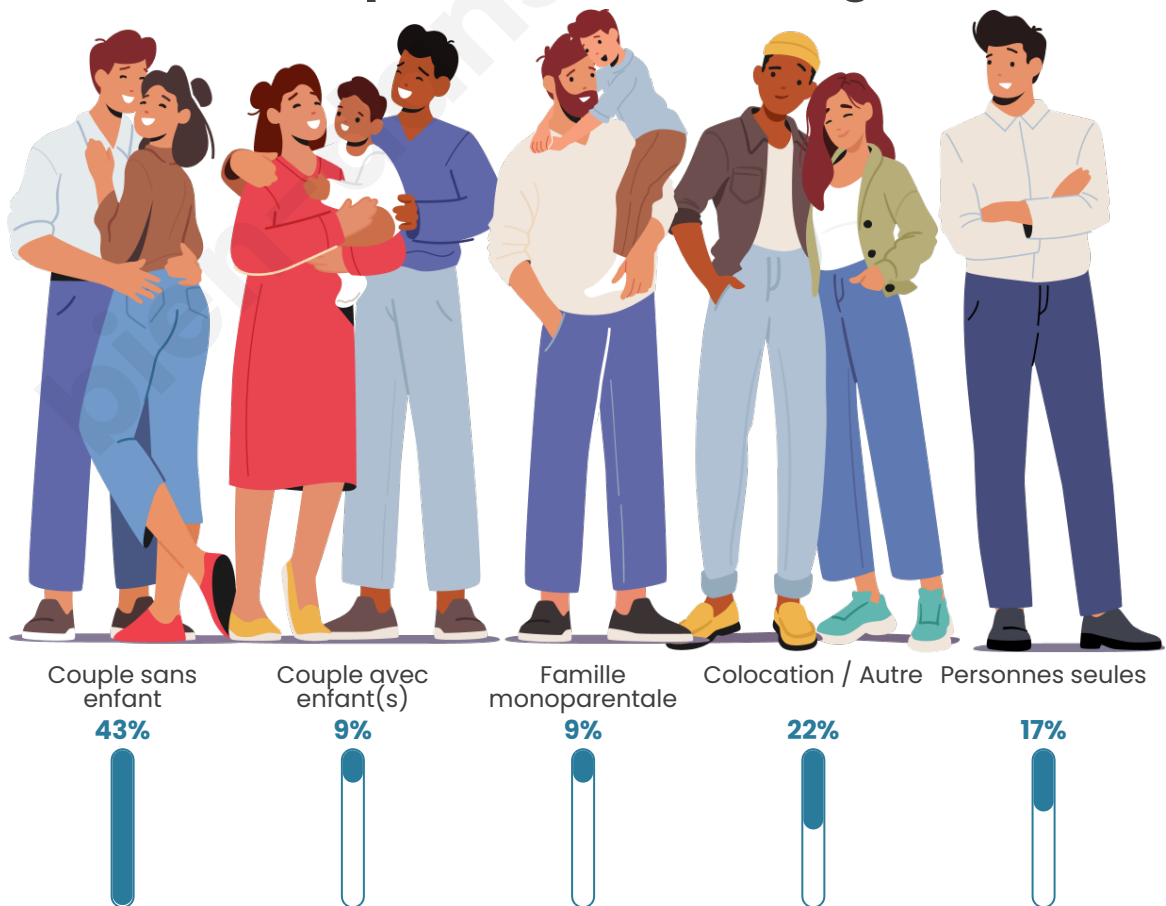

Nombre d'habitants

124

Age moyen

47 ans

Pop active

36.3%

Taux chômage

3.2%

Tranche d'âge

Activité professionnelle

Niveau de diplôme

Composition des ménages

Profils électoraux

Premier tour

	Emmanuel MACRON	24.53 %
	Jean-Luc MÉLENCHON	17.92 %
	Marine LE PEN	16.04 %
	Yannick JADOT	15.09 %
	Jean LASSALLE	6.60 %
	Éric ZEMMOUR	6.60 %
	Valérie PÉCRESE	6.60 %
	Philippe POUTOU	1.89 %
	Nicolas DUPONT- AIGNAN	1.89 %
	Nathalie ARTHAUD	0.94 %
	Fabien ROUSSEL	0.94 %
	Anne HIDALGO	0.94 %