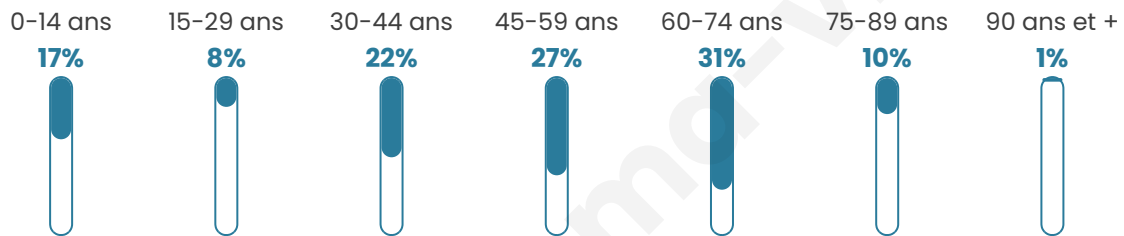

Nombre d'habitants

124

Age moyen

47 ans

Pop active

36.3%

Taux chômage

3.2%

Pop densité

2 h/km²

Revenu moyen

NC

Evolution du nombre d'habitants

Sources : Institut national de la statistique et des études économiques (insee) selon Les dernières parutions officielles de 2024 portant sur les années 2020, 2021 et 2022.

Tranche d'âge

Activité professionnelle

Niveau de diplôme

Composition des ménages

Profils électoraux

Premier tour

	Emmanuel MACRON	24.53 %
	Jean-Luc MÉLENCHON	17.92 %
	Marine LE PEN	16.04 %
	Yannick JADOT	15.09 %
	Jean LASSALLE	6.60 %
	Éric ZEMMOUR	6.60 %
	Valérie PÉCRESE	6.60 %
	Philippe POUTOU	1.89 %
	Nicolas DUPONT- AIGNAN	1.89 %
	Nathalie ARTHAUD	0.94 %
	Fabien ROUSSEL	0.94 %
	Anne HIDALGO	0.94 %

153 inscrits

Participation : 69.93%
Votes blancs : 0.93%
Votes nuls : 0.00%

Second tour

	Emmanuel MACRON	63,29 %
	Marine LE PEN	36,71 %

153 inscrits

Participation : 57.52%
Votes blancs : 10.23%
Votes nuls : 0%