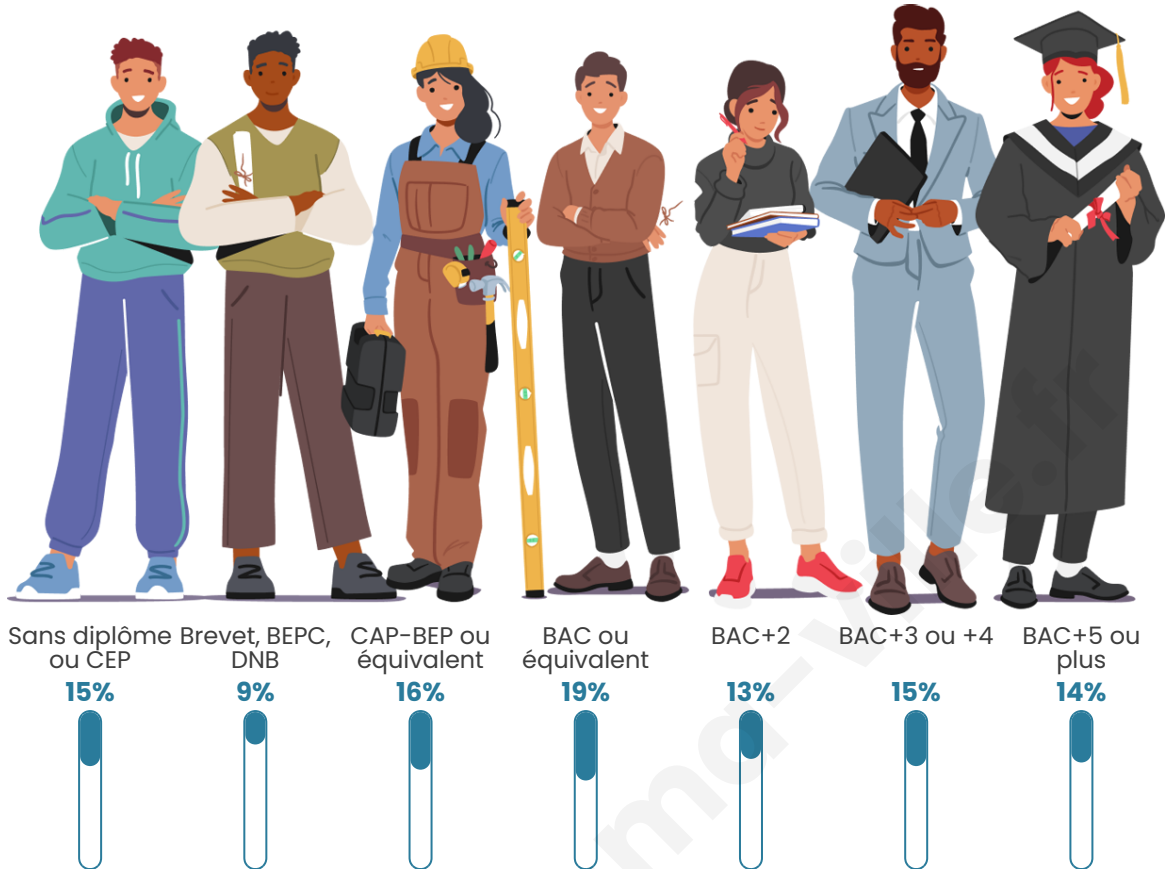

Nombre d'habitants

124

Age moyen

47 ans

Pop active

36.3%

Taux chômage

3.2%

Tranche d'âge

Activité professionnelle

Niveau de diplôme

Composition des ménages

Profils électoraux

Premier tour

	Emmanuel MACRON	24.53 %
	Jean-Luc MÉLENCHON	17.92 %
	Marine LE PEN	16.04 %
	Yannick JADOT	15.09 %
	Jean LASSALLE	6.60 %
	Éric ZEMMOUR	6.60 %
	Valérie PÉCRESE	6.60 %
	Philippe POUTOU	1.89 %
	Nicolas DUPONT- AIGNAN	1.89 %
	Nathalie ARTHAUD	0.94 %
	Fabien ROUSSEL	0.94 %
	Anne HIDALGO	0.94 %