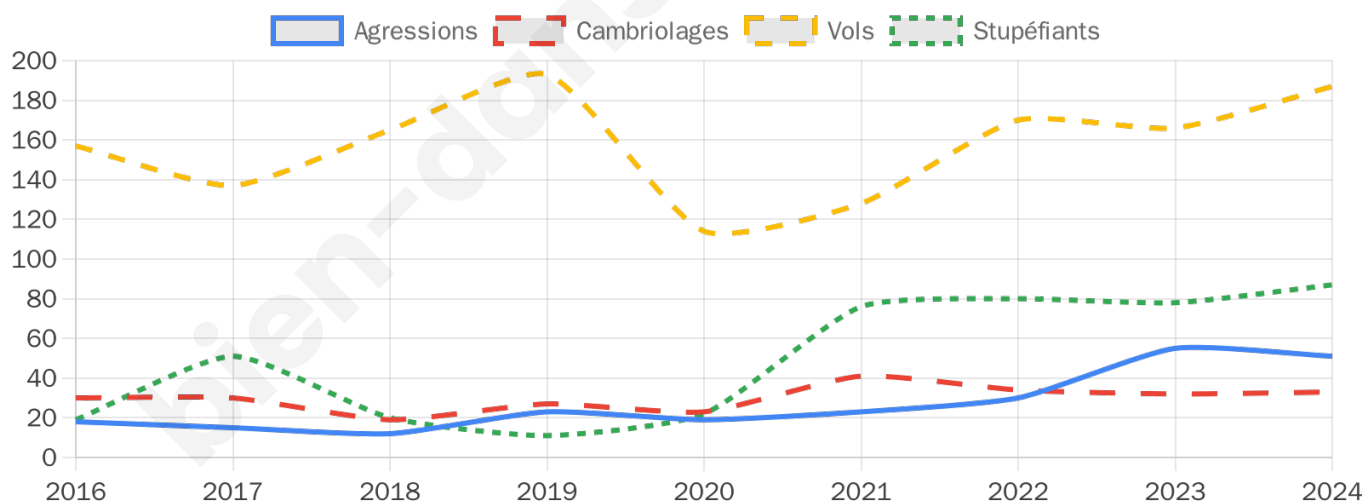

6 423 inscrits

Participation : 78.94%

Votes blancs : 1.26%

Votes nuls : 0.55%

Second tour

	Emmanuel MACRON	38,93 %
	Marine LE PEN	61,07 %

6 427 inscrits

Participation : 76.86%

Votes blancs : 6.34%

Votes nuls : 1.74%

Sécurité

Agressions physiques / sexuelles

51

Cambriolages

33

Vols / dégradations

187

Stupéfiants

87

Evolution du nombre d'infractions

Pour comparer

(en proportion du nombre d'habitants)

Sources : Bases statistiques communale, départementale et régionale de la délinquance enregistrée par la police et la gendarmerie nationales selon les dernières parutions officielles de 2025 portant sur l'année 2024 ([data.gouv](https://data.gouv.fr)).