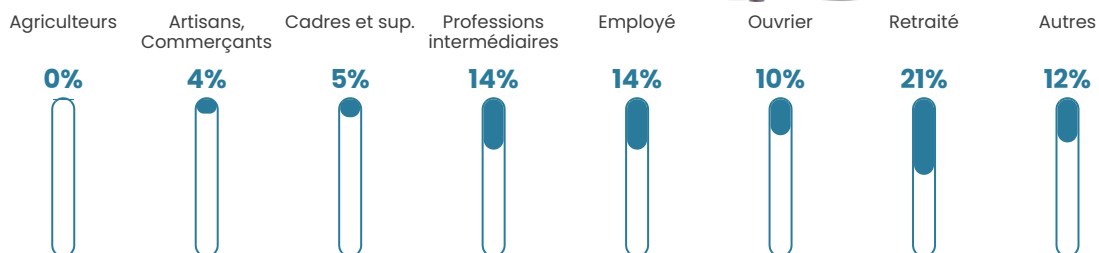

557 h/km²

Revenu moyen

22 500 €/an

Evolution du nombre d'habitants

Sources : Institut national de la statistique et des études économiques (insee) selon Les dernières parutions officielles de 2024 portant sur les années 2020, 2021 et 2022.

Tranche d'âge

Activité professionnelle

Niveau de diplôme

Composition des ménages

Profils électoraux

Premier tour

	Marine LE PEN	35.56 %
	Emmanuel MACRON	18.08 %
	Jean-Luc MÉLENCHON	17.82 %
	Éric ZEMMOUR	10.31 %
	Fabien ROUSSEL	3.68 %
	Jean LASSALLE	3.25 %
	Valérie PÉCRESSE	3.23 %
	Yannick JADOT	3.11 %
	Nicolas DUPONT-AIGNAN	2.55 %
	Anne HIDALGO	1.08 %
	Philippe POUTOU	0.80 %
	Nathalie ARTHAUD	0.52 %