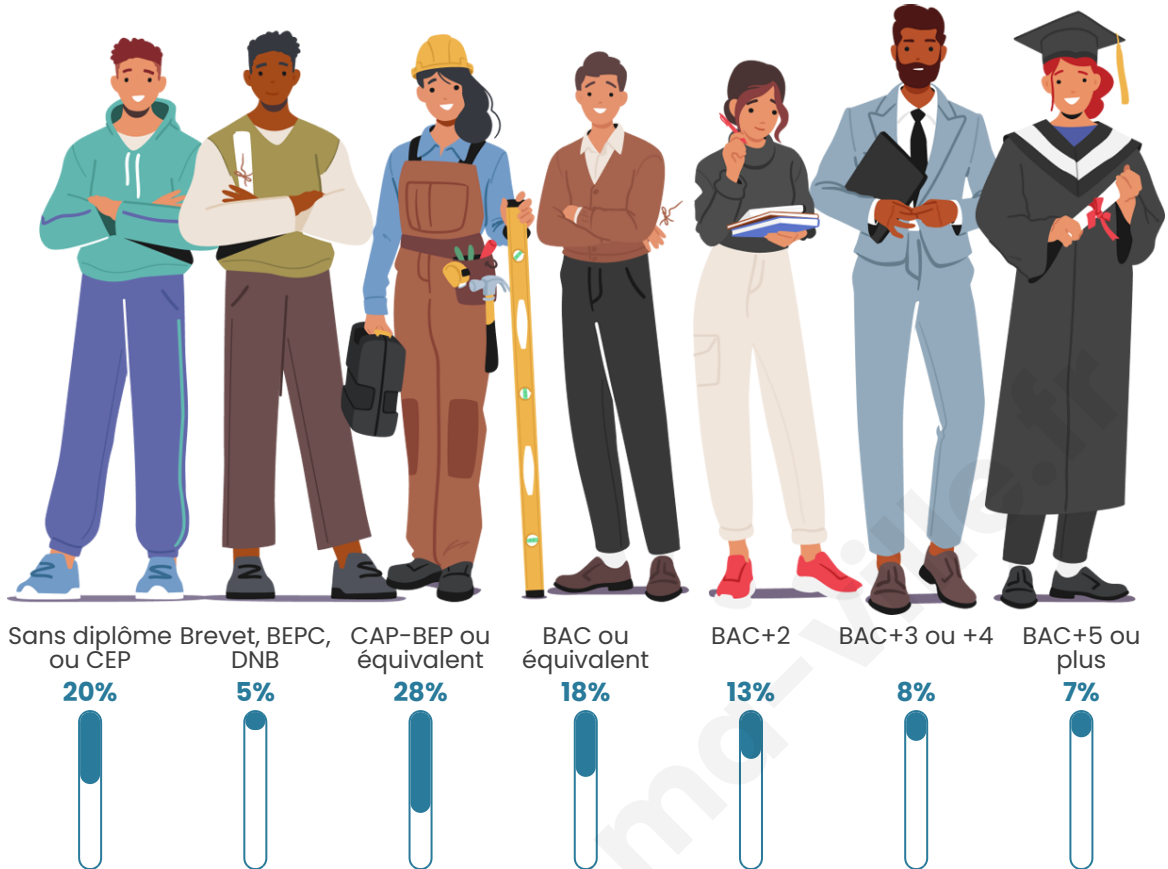

8 913

Age moyen

42 ans

Pop active

47.5%

Taux chômage

9.7%

Pop densité

Tranche d'âge

Activité professionnelle

Niveau de diplôme

Composition des ménages

Profils électoraux

Premier tour

	Marine LE PEN	35.56 %
	Emmanuel MACRON	18.08 %
	Jean-Luc MÉLENCHON	17.82 %
	Éric ZEMMOUR	10.31 %
	Fabien ROUSSEL	3.68 %
	Jean LASSALLE	3.25 %
	Valérie PÉCRESSE	3.23 %
	Yannick JADOT	3.11 %
	Nicolas DUPONT-AIGNAN	2.55 %
	Anne HIDALGO	1.08 %
	Philippe POUTOU	0.80 %
	Nathalie ARTHAUD	0.52 %