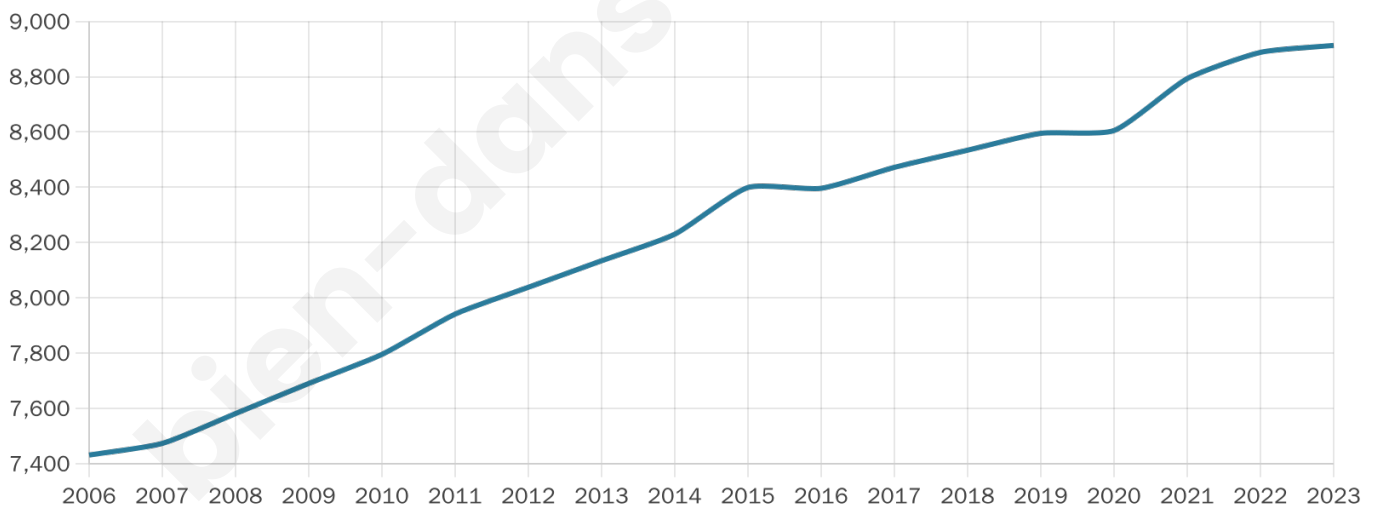

Version web

Ville de Entraigues-sur-la-Sorgue

Présenté par

BIEN dans ma **VILLE** 

Sommaire

Situation géographique	3
Statistiques sur la population	4
Evolution du nombre d'habitants	4
Tranche d'âge	5
0-14 ans	5
15-29 ans	5
30-44 ans	5
45-59 ans	5
60-74 ans	5
75-89 ans	5
90 ans et +	5
Activité professionnelle	5
Agriculteurs	5
Artisans, Commerçants	5
Cadres et sup.	5
Professions intermédiaires	5
Employé	5
Ouvrier	5
Retraité	5
Autres	5
Niveau de diplôme	6
Sans diplôme ou CEP	6
Brevet, BEPC, DNB	6
CAP-BEP ou équivalent	6
BAC ou équivalent	6
BAC+2	6
BAC+3 ou +4	6
BAC+5 ou plus	6
Composition des ménages	6
Couple sans enfant	6
Couple avec enfant(s)	6
Famille monoparentale	6
Colocation / Autre	6
Personnes seules	6
Profil électoraux	7
Premier tour	7
Sécurité	8
Evolution du nombre d'infractions	8
Pour comparer	9
Services à la population	10
Commerce	10
Éducation	10
Villes autour de Entraigues-sur-la-Sorgue	11
Avis sur la ville de Entraigues-sur-la-Sorgue	12
Moyenne par critère	12
Villes autour de Entraigues-sur-la-Sorgue	12
Répartition des avis par note	12
Répartition des avis par note	12

8 913

Age moyen

42 ans

Pop active

47.5%

Taux chômage

9.7%

Pop densité

557 h/km²

Revenu moyen

22 500 €/an

Evolution du nombre d'habitants

Sources : Institut national de la statistique et des études économiques (insee) selon Les dernières parutions officielles de 2024 portant sur les années 2020, 2021 et 2022.