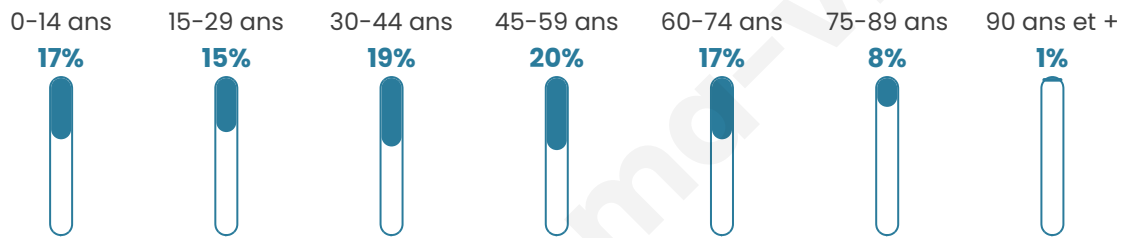

8 913

Age moyen

42 ans

Pop active

47.5%

Taux chômage

9.7%

Pop densité

557 h/km²

Revenu moyen

22 500 €/an

Evolution du nombre d'habitants

Sources : Institut national de la statistique et des études économiques (insee) selon Les dernières parutions officielles de 2024 portant sur les années 2020, 2021 et 2022.

Tranche d'âge

Activité professionnelle

Niveau de diplôme

Composition des ménages

Profils électoraux

Premier tour

	Marine LE PEN	35.56 %
	Emmanuel MACRON	18.08 %
	Jean-Luc MÉLENCHON	17.82 %
	Éric ZEMMOUR	10.31 %
	Fabien ROUSSEL	3.68 %
	Jean LASSALLE	3.25 %
	Valérie PÉCRESSE	3.23 %
	Yannick JADOT	3.11 %
	Nicolas DUPONT-AIGNAN	2.55 %
	Anne HIDALGO	1.08 %
	Philippe POUTOU	0.80 %
	Nathalie ARTHAUD	0.52 %

6 423 inscrits

Participation : 78.94%

Votes blancs : 1.26%

Votes nuls : 0.55%

Second tour

	Emmanuel MACRON	38,93 %
	Marine LE PEN	61,07 %

6 427 inscrits

Participation : 76.86%