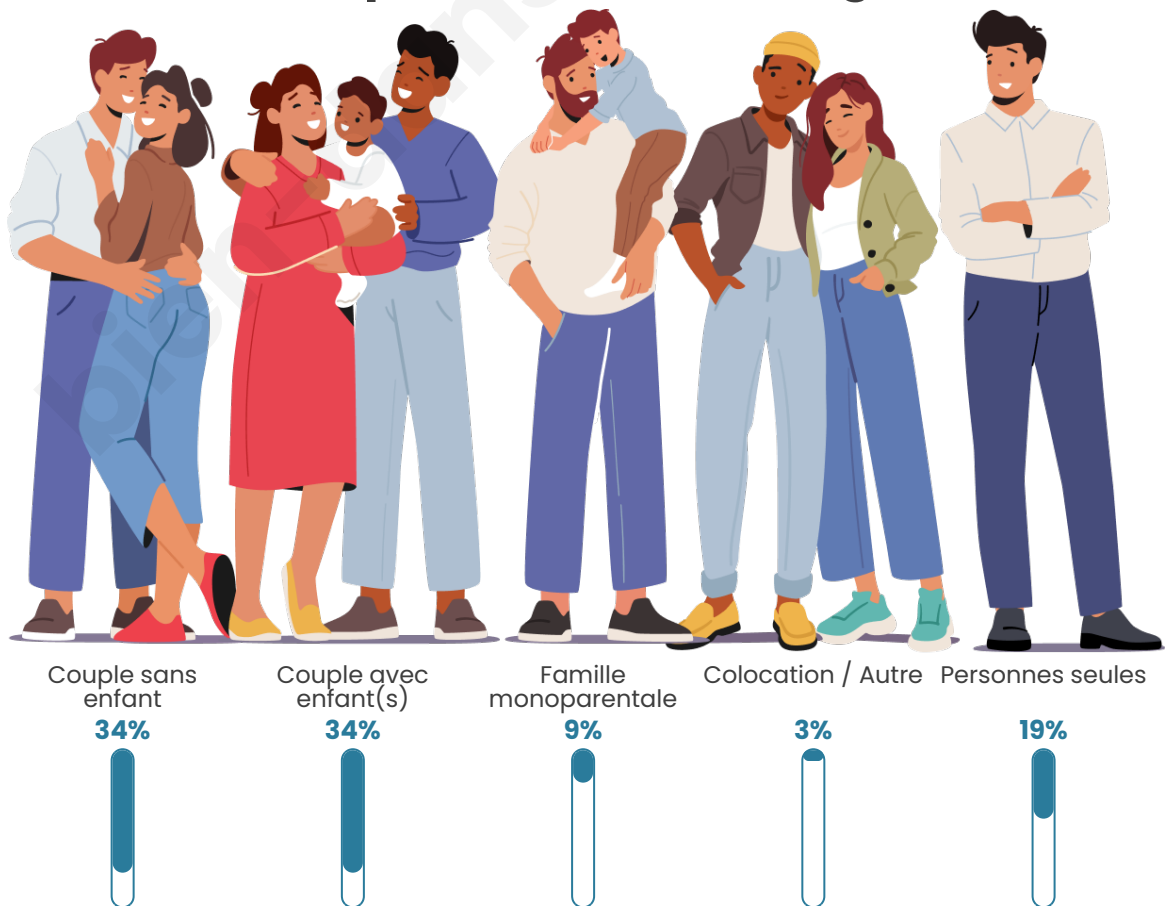

Tranche d'âge

Activité professionnelle

Niveau de diplôme

Composition des ménages

Profils électoraux

Premier tour

	Marine LE PEN	35.56 %
	Emmanuel MACRON	18.08 %
	Jean-Luc MÉLENCHON	17.82 %
	Éric ZEMMOUR	10.31 %
	Fabien ROUSSEL	3.68 %
	Jean LASSALLE	3.25 %
	Valérie PÉCRESSE	3.23 %
	Yannick JADOT	3.11 %
	Nicolas DUPONT-AIGNAN	2.55 %
	Anne HIDALGO	1.08 %
	Philippe POUTOU	0.80 %
	Nathalie ARTHAUD	0.52 %