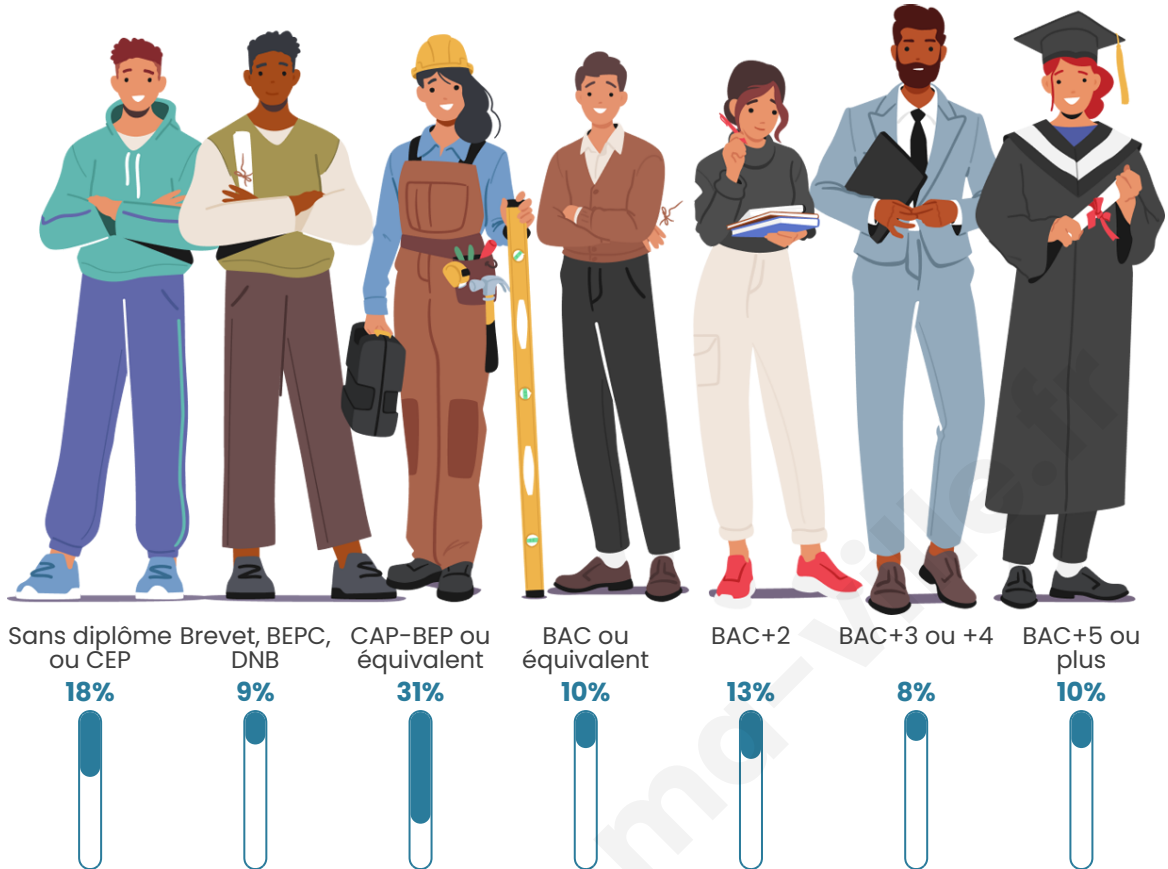

Nombre d'habitants

100

Age moyen

50 ans

Pop active

50%

Taux chômage

12.7%

Pop densité

5 h/km²

Revenu moyen

20 030 €/an

Evolution du nombre d'habitants

Sources : Institut national de la statistique et des études économiques (insee) selon Les dernières parutions officielles de 2024 portant sur les années 2020, 2021 et 2022.

Tranche d'âge

Activité professionnelle

Niveau de diplôme

Composition des ménages

Profils électoraux

Premier tour

	Jean-Luc MÉLENCHON	43.24 %
	Marine LE PEN	31.08 %
	Emmanuel MACRON	12.16 %
	Fabien ROUSSEL	4.05 %
	Éric ZEMMOUR	4.05 %
	Jean LASSALLE	1.35 %
	Anne HIDALGO	1.35 %
	Yannick JADOT	1.35 %
	Nicolas DUPONT- AIGNAN	1.35 %
	Nathalie ARTHAUD	0.00 %
	Valérie PÉCRESSE	0.00 %
	Philippe POUTOU	0.00 %