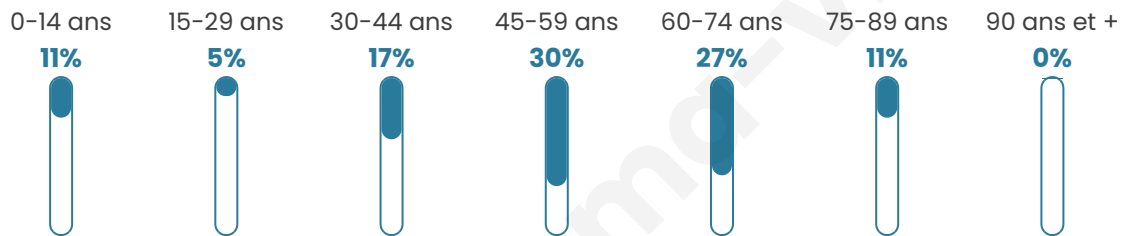

Nombre d'habitants

100

Age moyen

50 ans

Pop active

50%

Taux chômage

12.7%

Pop densité

5 h/km²

Revenu moyen

20 030 €/an

Evolution du nombre d'habitants

Sources : Institut national de la statistique et des études économiques (insee) selon Les dernières parutions officielles de 2024 portant sur les années 2020, 2021 et 2022.

Tranche d'âge

Activité professionnelle

Niveau de diplôme

Composition des ménages

Profils électoraux

Premier tour

	Jean-Luc MÉLENCHON	43.24 %
	Marine LE PEN	31.08 %
	Emmanuel MACRON	12.16 %
	Fabien ROUSSEL	4.05 %
	Éric ZEMMOUR	4.05 %
	Jean LASSALLE	1.35 %
	Anne HIDALGO	1.35 %
	Yannick JADOT	1.35 %
	Nicolas DUPONT- AIGNAN	1.35 %
	Nathalie ARTHAUD	0.00 %
	Valérie PÉCRESSE	0.00 %
	Philippe POUTOU	0.00 %

86 inscrits

Participation : 87.21%

Votes blancs : 1.33%

Votes nuls : 0.00%

Second tour

	Emmanuel MACRON	46,67 %
	Marine LE PEN	53,33 %

86 inscrits

Participation : 76.74%