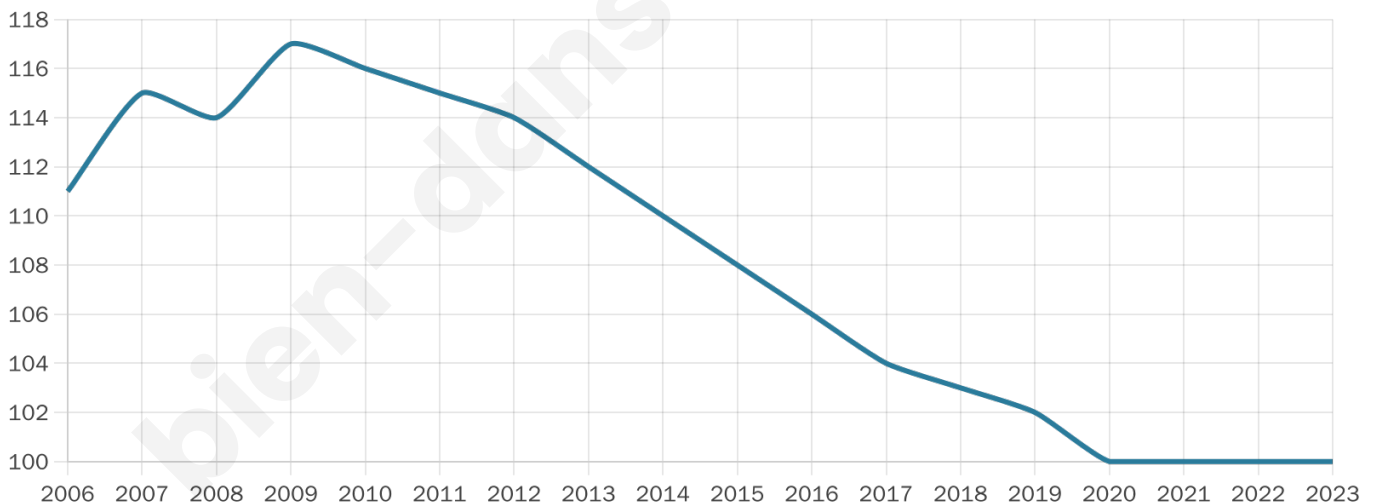

Nombre d'habitants

100

Age moyen

50 ans

Pop active

50%

Taux chômage

12.7%

Pop densité

5 h/km²

Revenu moyen

20 030 €/an

Evolution du nombre d'habitants

Sources : Institut national de la statistique et des études économiques (insee) selon Les dernières parutions officielles de 2024 portant sur les années 2020, 2021 et 2022.

Tranche d'âge

Activité professionnelle

Niveau de diplôme

Composition des ménages

Profils électoraux

Premier tour

	Jean-Luc MÉLENCHON	43.24 %
	Marine LE PEN	31.08 %
	Emmanuel MACRON	12.16 %
	Fabien ROUSSEL	4.05 %
	Éric ZEMMOUR	4.05 %
	Jean LASSALLE	1.35 %
	Anne HIDALGO	1.35 %
	Yannick JADOT	1.35 %
	Nicolas DUPONT- AIGNAN	1.35 %
	Nathalie ARTHAUD	0.00 %
	Valérie PÉCRESSE	0.00 %
	Philippe POUTOU	0.00 %