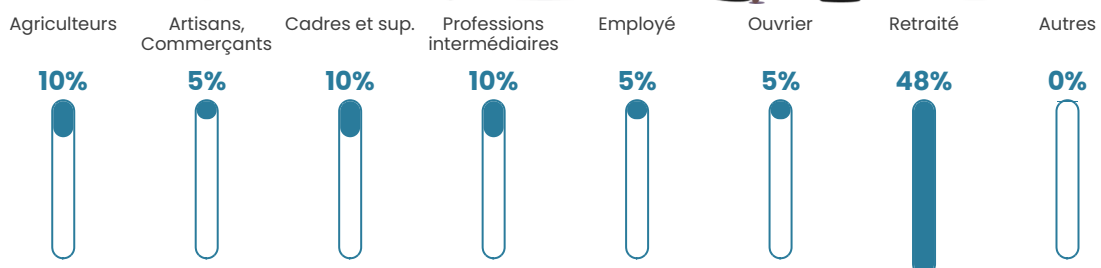

Pop densité

5 h/km²

Revenu moyen

20 030 €/an

Evolution du nombre d'habitants

Sources : Institut national de la statistique et des études économiques (insee) selon Les dernières parutions officielles de 2024 portant sur les années 2020, 2021 et 2022.

Tranche d'âge

Activité professionnelle

Niveau de diplôme

Composition des ménages

Profils électoraux

Premier tour

	Jean-Luc MÉLENCHON	43.24 %
	Marine LE PEN	31.08 %
	Emmanuel MACRON	12.16 %
	Fabien ROUSSEL	4.05 %
	Éric ZEMMOUR	4.05 %
	Jean LASSALLE	1.35 %
	Anne HIDALGO	1.35 %
	Yannick JADOT	1.35 %
	Nicolas DUPONT- AIGNAN	1.35 %
	Nathalie ARTHAUD	0.00 %
	Valérie PÉCRESSE	0.00 %
	Philippe POUTOU	0.00 %