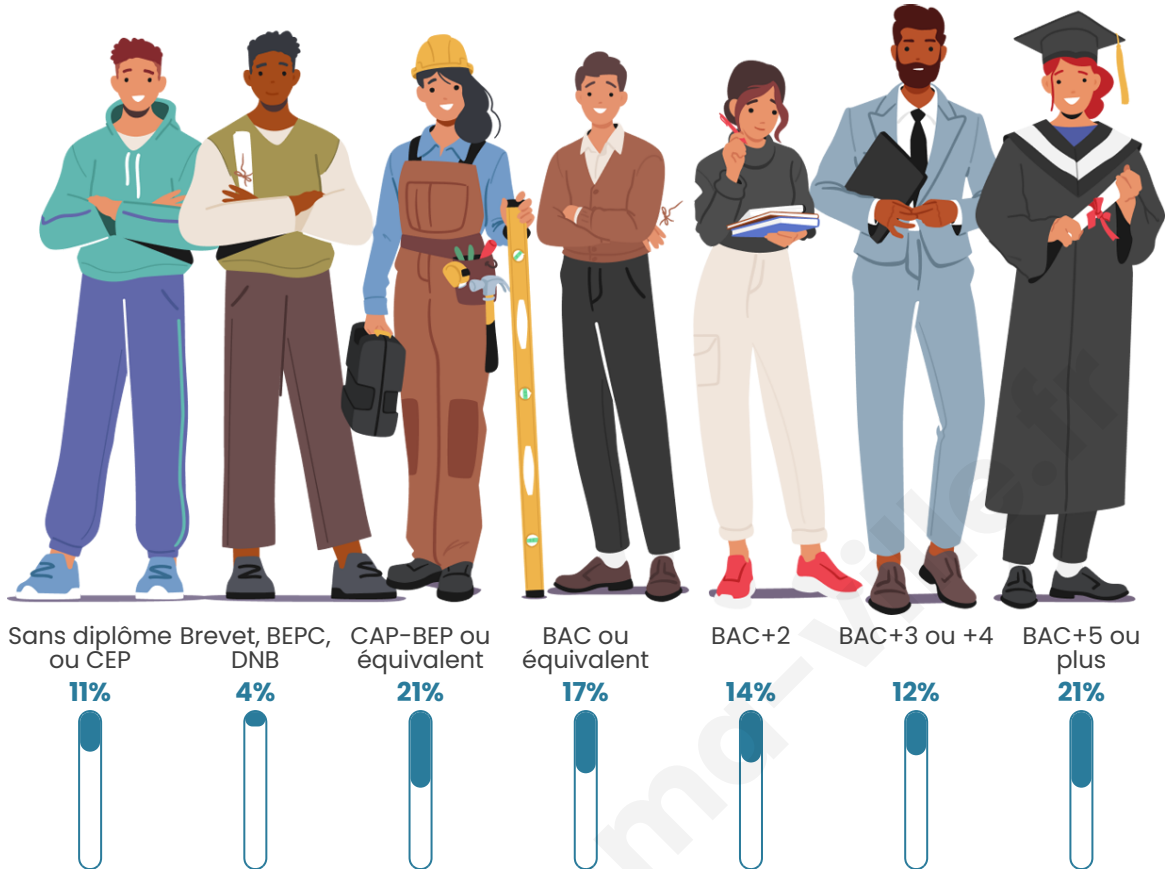

Statistiques sur la population

Nombre d'habitants

5 757

Age moyen

42 ans

Pop active

49.4%

Taux chômage

Tranche d'âge

Activité professionnelle

Niveau de diplôme

Composition des ménages

Profils électoraux

Premier tour

	Marine LE PEN	30.45 %
	Emmanuel MACRON	22.03 %
	Jean-Luc MÉLENCHON	15.56 %
	Éric ZEMMOUR	13.15 %
	Yannick JADOT	5.61 %
	Valérie PÉCRESE	3.64 %
	Jean LASSALLE	2.68 %
	Nicolas DUPONT-AIGNAN	2.31 %
	Fabien ROUSSEL	2.13 %
	Anne HIDALGO	1.43 %
	Philippe POUTOU	0.68 %
	Nathalie ARTHAUD	0.34 %