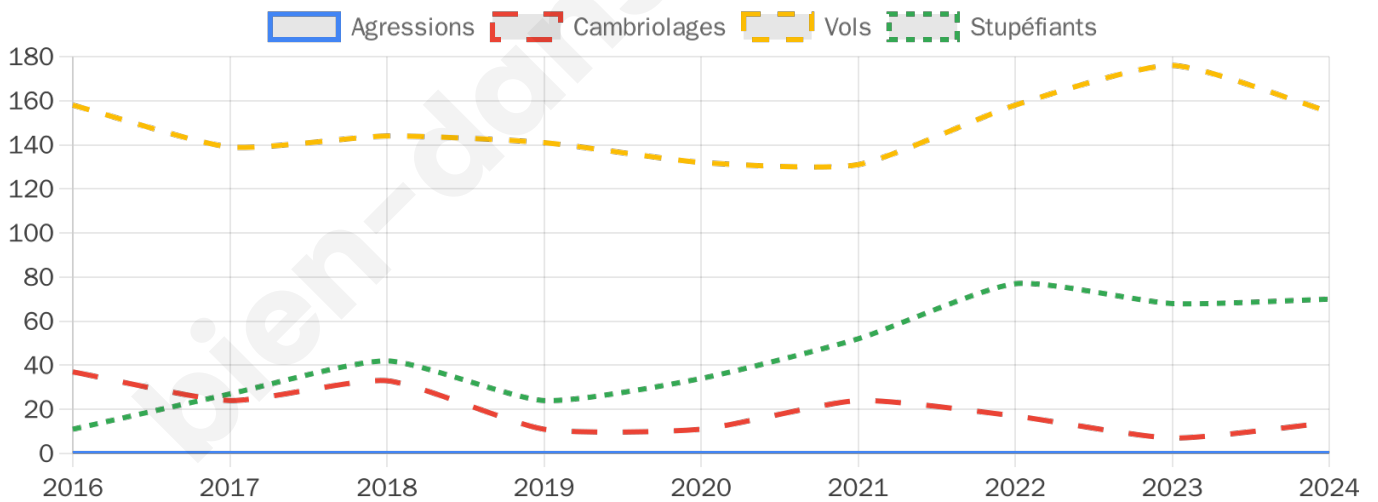

5 071 inscrits

Participation : 77.24%

Votes blancs : 1.43%

Votes nuls : 0.31%

Second tour

	Emmanuel MACRON	46,05 %
	Marine LE PEN	53,95 %

5 069 inscrits

Participation : 78.3%

Votes blancs : 6%

Votes nuls : 1.54%

Sécurité

Agressions physiques / sexuelles

0

Cambriolages

14

Vols / dégradations

155

Stupéfiants

70

Evolution du nombre d'infractions

Pour comparer

(en proportion du nombre d'habitants)

Sources : Bases statistiques communale, départementale et régionale de la délinquance enregistrée par la police et la gendarmerie nationales selon les dernières parutions officielles de 2025 portant sur l'année 2024 ([data.gouv](https://data.gouv.fr)).