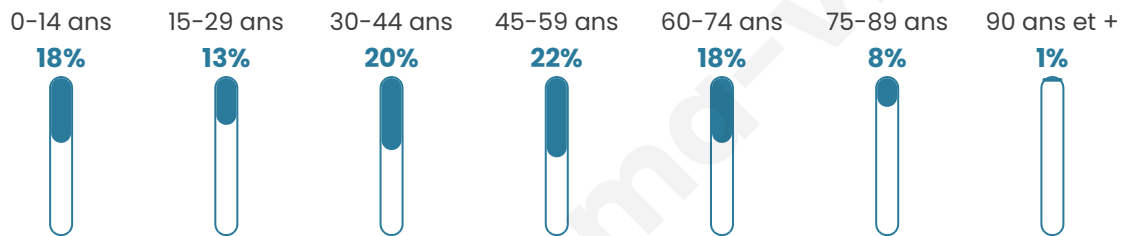

Statistiques sur la population

Nombre d'habitants

5 757

Age moyen

42 ans

Pop active

49.4%

Taux chômage

6%

Pop densité

230 h/km²

Revenu moyen

29 210 €/an

Evolution du nombre d'habitants

Sources : Institut national de la statistique et des études économiques (insee) selon Les dernières parutions officielles de 2024 portant sur les années 2020, 2021 et 2022.

Tranche d'âge

Activité professionnelle

Niveau de diplôme

Composition des ménages

Profils électoraux

Premier tour

	Marine LE PEN	30.45 %
	Emmanuel MACRON	22.03 %
	Jean-Luc MÉLENCHON	15.56 %
	Éric ZEMMOUR	13.15 %
	Yannick JADOT	5.61 %
	Valérie PÉCRESE	3.64 %
	Jean LASSALLE	2.68 %
	Nicolas DUPONT-AIGNAN	2.31 %
	Fabien ROUSSEL	2.13 %
	Anne HIDALGO	1.43 %
	Philippe POUTOU	0.68 %
	Nathalie ARTHAUD	0.34 %

5 071 inscrits

Participation : 77.24%

Votes blancs : 1.43%

Votes nuls : 0.31%

Second tour

	Emmanuel MACRON	46,05 %
	Marine LE PEN	53,95 %

5 069 inscrits

Participation : 78.3%