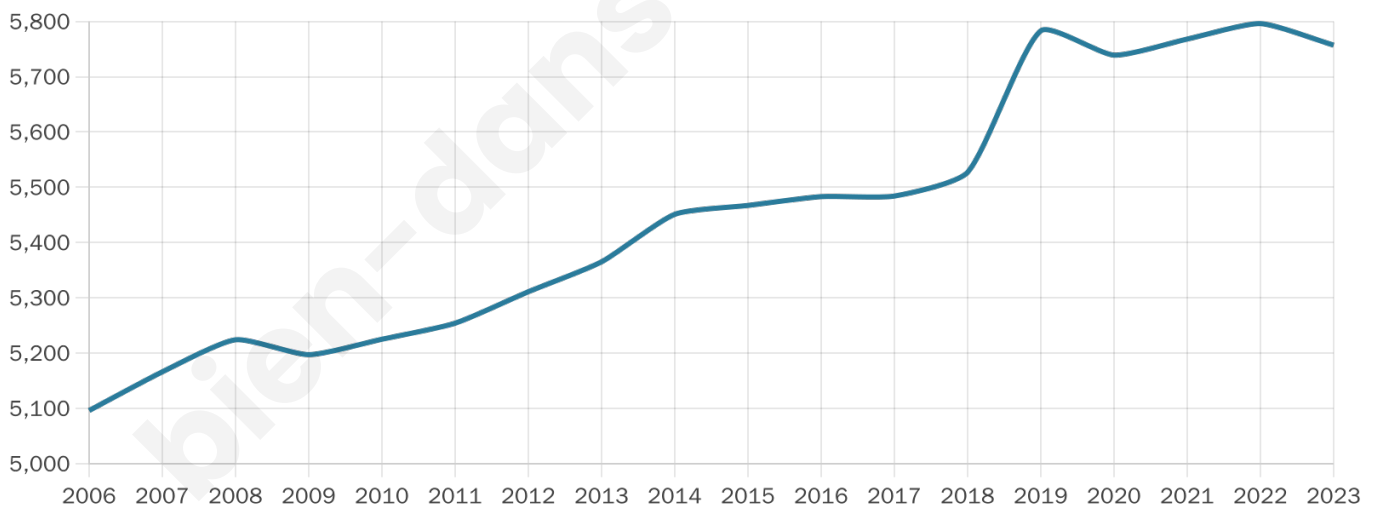

Statistiques sur la population

Nombre d'habitants

5 757

Age moyen

42 ans

Pop active

49.4%

Taux chômage

6%

Pop densité

230 h/km²

Revenu moyen

29 210 €/an

Evolution du nombre d'habitants

Sources : Institut national de la statistique et des études économiques (insee) selon Les dernières parutions officielles de 2024 portant sur les années 2020, 2021 et 2022.

Tranche d'âge

Activité professionnelle

Niveau de diplôme

Composition des ménages

Profils électoraux

Premier tour

	Marine LE PEN	30.45 %
	Emmanuel MACRON	22.03 %
	Jean-Luc MÉLENCHON	15.56 %
	Éric ZEMMOUR	13.15 %
	Yannick JADOT	5.61 %
	Valérie PÉCRESE	3.64 %
	Jean LASSALLE	2.68 %
	Nicolas DUPONT-AIGNAN	2.31 %
	Fabien ROUSSEL	2.13 %
	Anne HIDALGO	1.43 %
	Philippe POUTOU	0.68 %
	Nathalie ARTHAUD	0.34 %