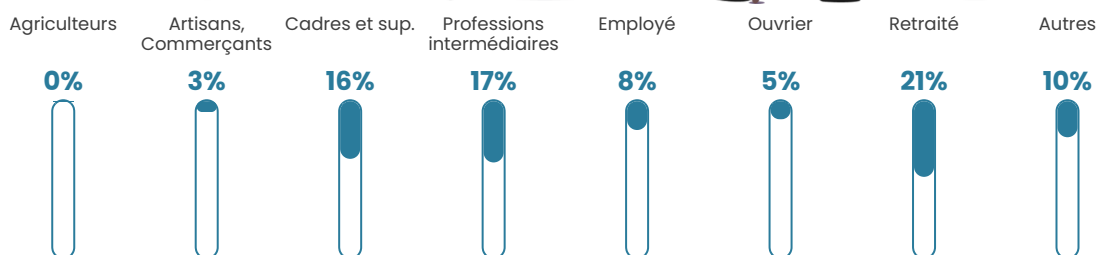

6%

Pop densité

230 h/km²

Revenu moyen

29 210 €/an

Evolution du nombre d'habitants

Sources : Institut national de la statistique et des études économiques (insee) selon Les dernières parutions officielles de 2024 portant sur les années 2020, 2021 et 2022.

Tranche d'âge

Activité professionnelle

Niveau de diplôme

Composition des ménages

Profils électoraux

Premier tour

	Marine LE PEN	30.45 %
	Emmanuel MACRON	22.03 %
	Jean-Luc MÉLENCHON	15.56 %
	Éric ZEMMOUR	13.15 %
	Yannick JADOT	5.61 %
	Valérie PÉCRESE	3.64 %
	Jean LASSALLE	2.68 %
	Nicolas DUPONT-AIGNAN	2.31 %
	Fabien ROUSSEL	2.13 %
	Anne HIDALGO	1.43 %
	Philippe POUTOU	0.68 %
	Nathalie ARTHAUD	0.34 %