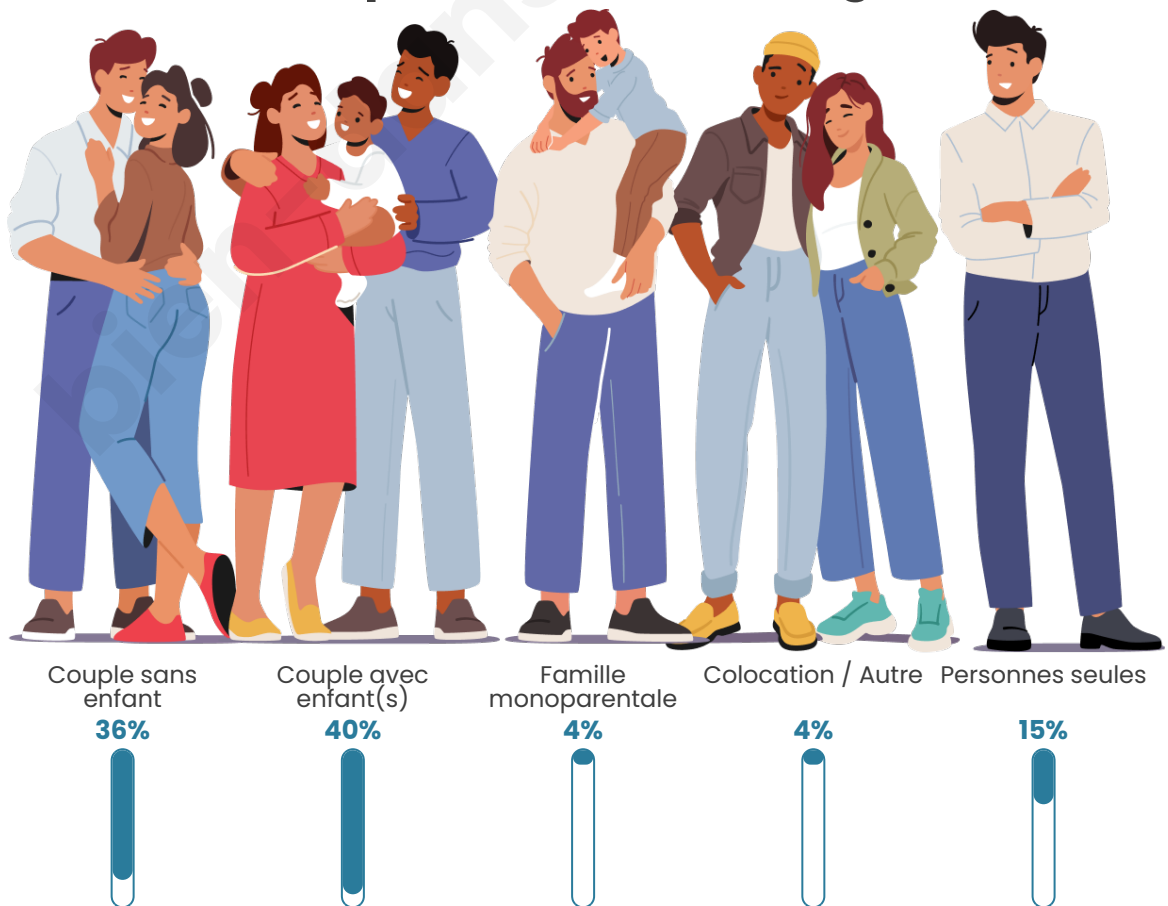

Statistiques sur la population

Nombre d'habitants

5 757

Age moyen

42 ans

Pop active

49.4%

Taux chômage

Tranche d'âge

Activité professionnelle

Niveau de diplôme

Composition des ménages

Profils électoraux

Premier tour

	Marine LE PEN	30.45 %
	Emmanuel MACRON	22.03 %
	Jean-Luc MÉLENCHON	15.56 %
	Éric ZEMMOUR	13.15 %
	Yannick JADOT	5.61 %
	Valérie PÉCRESE	3.64 %
	Jean LASSALLE	2.68 %
	Nicolas DUPONT-AIGNAN	2.31 %
	Fabien ROUSSEL	2.13 %
	Anne HIDALGO	1.43 %
	Philippe POUTOU	0.68 %
	Nathalie ARTHAUD	0.34 %