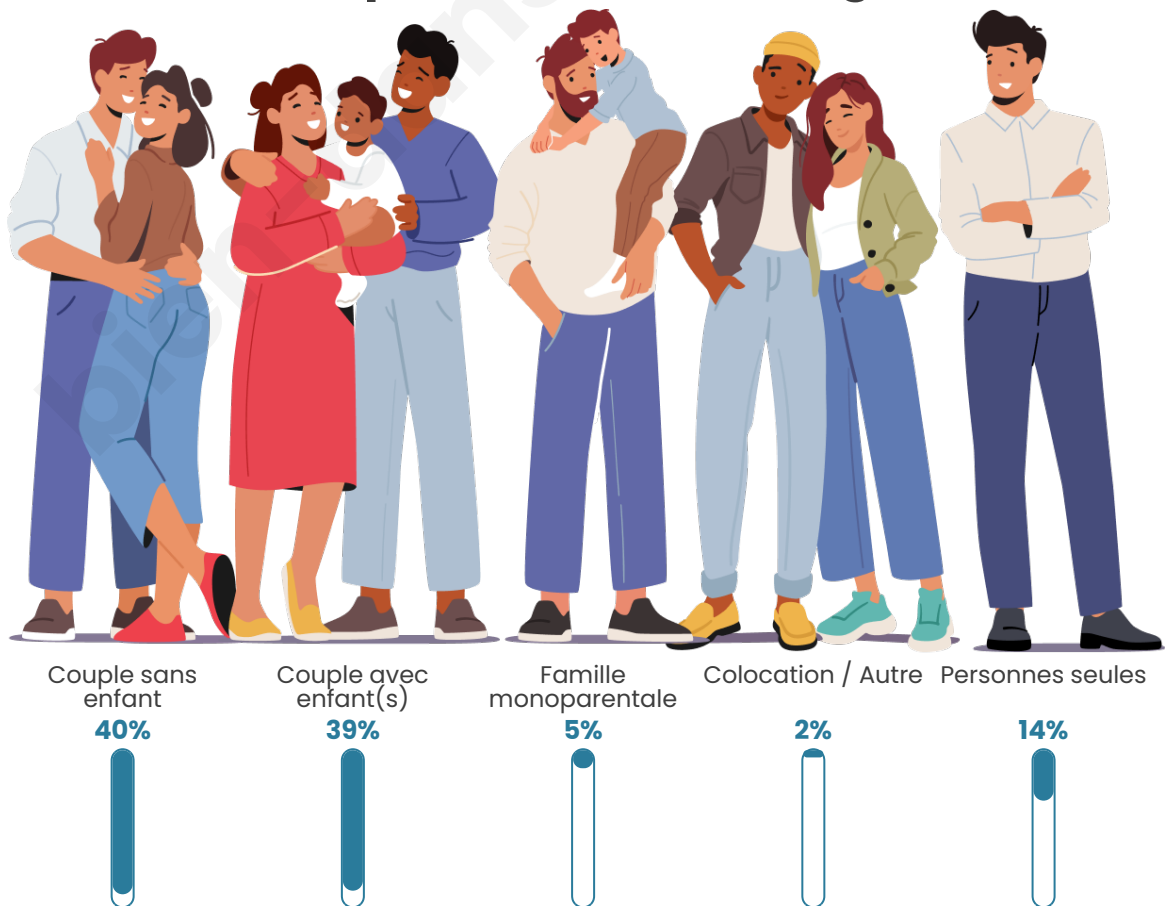

Nombre d'habitants

2 748

Age moyen

42 ans

Pop active

44.3%

Taux chômage

6.9%

Tranche d'âge

Activité professionnelle

Niveau de diplôme

Composition des ménages

Profils électoraux

Premier tour

	Emmanuel MACRON	30.21 %
	Marine LE PEN	24.28 %
	Jean-Luc MÉLENCHON	16.05 %
	Éric ZEMMOUR	6.81 %
	Yannick JADOT	4.32 %
	Jean LASSALLE	4.11 %
	Anne HIDALGO	3.98 %
	Valérie PÉCRESSÉ	3.91 %
	Fabien ROUSSEL	3.03 %
	Nicolas DUPONT- AIGNAN	1.89 %
	Philippe POUTOU	0.81 %
	Nathalie ARTHAUD	0.61 %