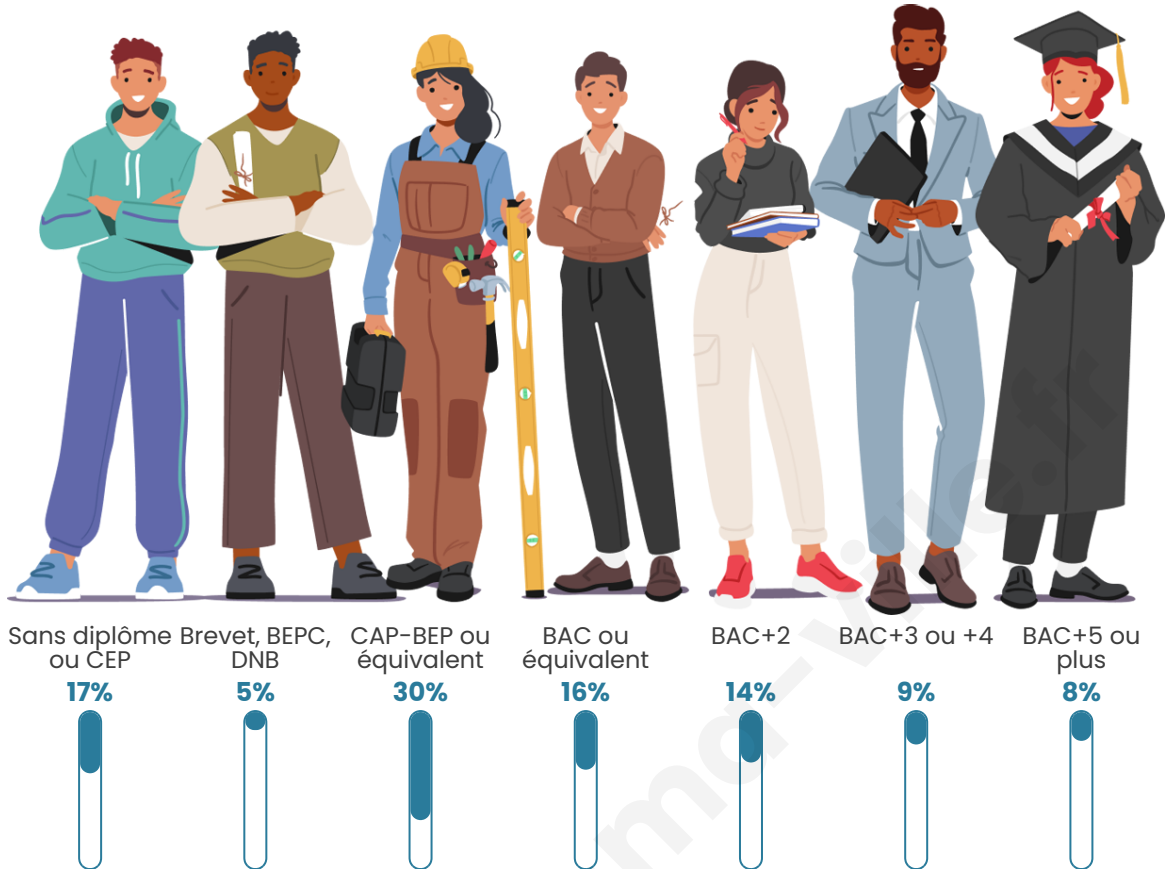

Nombre d'habitants

2 748

Age moyen

42 ans

Pop active

44.3%

Taux chômage

6.9%

Pop densité

153 h/km²

Revenu moyen

24 860 €/an

Evolution du nombre d'habitants

Sources : Institut national de la statistique et des études économiques (insee) selon Les dernières parutions officielles de 2024 portant sur les années 2020, 2021 et 2022.

Tranche d'âge

Activité professionnelle

Niveau de diplôme

Composition des ménages

Profils électoraux

Premier tour

	Emmanuel MACRON	30.21 %
	Marine LE PEN	24.28 %
	Jean-Luc MÉLENCHON	16.05 %
	Éric ZEMMOUR	6.81 %
	Yannick JADOT	4.32 %
	Jean LASSALLE	4.11 %
	Anne HIDALGO	3.98 %
	Valérie PÉCRESSÉ	3.91 %
	Fabien ROUSSEL	3.03 %
	Nicolas DUPONT- AIGNAN	1.89 %
	Philippe POUTOU	0.81 %
	Nathalie ARTHAUD	0.61 %