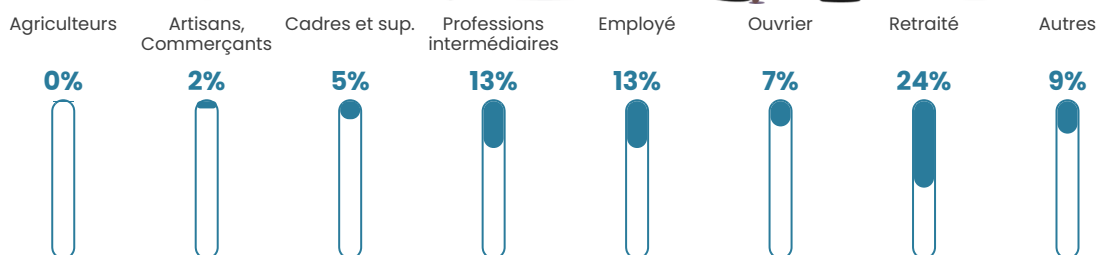

Pop densité

153 h/km²

Revenu moyen

24 860 €/an

Evolution du nombre d'habitants

Sources : Institut national de la statistique et des études économiques (insee) selon Les dernières parutions officielles de 2024 portant sur les années 2020, 2021 et 2022.

Tranche d'âge

Activité professionnelle

Niveau de diplôme

Composition des ménages

Profils électoraux

Premier tour

	Emmanuel MACRON	30.21 %
	Marine LE PEN	24.28 %
	Jean-Luc MÉLENCHON	16.05 %
	Éric ZEMMOUR	6.81 %
	Yannick JADOT	4.32 %
	Jean LASSALLE	4.11 %
	Anne HIDALGO	3.98 %
	Valérie PÉCRESSÉ	3.91 %
	Fabien ROUSSEL	3.03 %
	Nicolas DUPONT- AIGNAN	1.89 %
	Philippe POUTOU	0.81 %
	Nathalie ARTHAUD	0.61 %