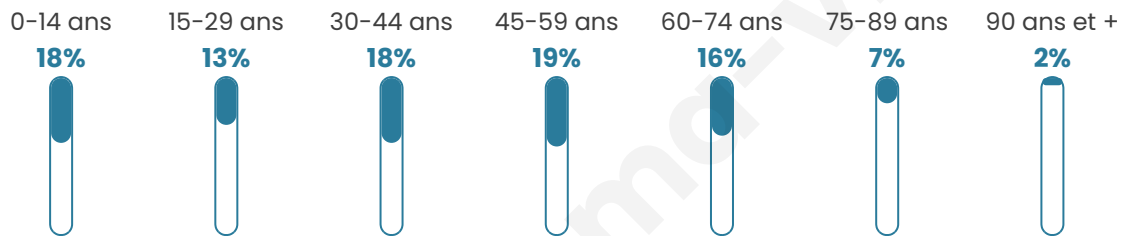

Nombre d'habitants

2 748

Age moyen

42 ans

Pop active

44.3%

Taux chômage

6.9%

Pop densité

153 h/km²

Revenu moyen

24 860 €/an

Evolution du nombre d'habitants

Sources : Institut national de la statistique et des études économiques (insee) selon Les dernières parutions officielles de 2024 portant sur les années 2020, 2021 et 2022.

Tranche d'âge

Activité professionnelle

Niveau de diplôme

Composition des ménages

Profils électoraux

Premier tour

	Emmanuel MACRON	30.21 %
	Marine LE PEN	24.28 %
	Jean-Luc MÉLENCHON	16.05 %
	Éric ZEMMOUR	6.81 %
	Yannick JADOT	4.32 %
	Jean LASSALLE	4.11 %
	Anne HIDALGO	3.98 %
	Valérie PÉCRESSÉ	3.91 %
	Fabien ROUSSEL	3.03 %
	Nicolas DUPONT- AIGNAN	1.89 %
	Philippe POUTOU	0.81 %
	Nathalie ARTHAUD	0.61 %