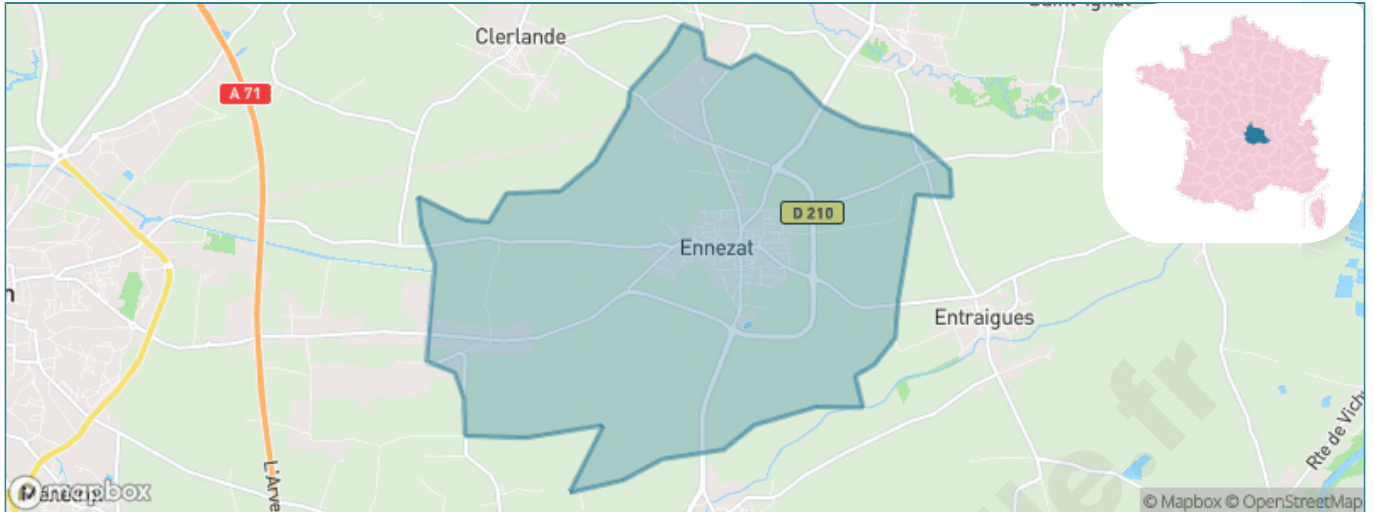

Version web

Ville de Ennezat

Présenté par

BIEN dans
ma **VILLE** 

Sommaire

Situation géographique	3
Statistiques sur la population	4
Evolution du nombre d'habitants	4
Tranche d'âge	5
0-14 ans	5
15-29 ans	5
30-44 ans	5
45-59 ans	5
60-74 ans	5
75-89 ans	5
90 ans et +	5
Activité professionnelle	5
Agriculteurs	5
Artisans, Commerçants	5
Cadres et sup.	5
Professions intermédiaires	5
Employé	5
Ouvrier	5
Retraité	5
Autres	5
Niveau de diplôme	6
Sans diplôme ou CEP	6
Brevet, BEPC, DNB	6
CAP-BEP ou équivalent	6
BAC ou équivalent	6
BAC+2	6
BAC+3 ou +4	6
BAC+5 ou plus	6
Composition des ménages	6
Couple sans enfant	6
Couple avec enfant(s)	6
Famille monoparentale	6
Colocation / Autre	6
Personnes seules	6
Profil électoraux	7
Premier tour	7
Sécurité	8
Evolution du nombre d'infractions	8
Pour comparer	9
Services à la population	10
Commerce	10
Éducation	10
Villes autour de Ennezat	11
Avis sur la ville de Ennezat	12
Moyenne par critère	12
Villes autour de Ennezat	12
Répartition des avis par note	12
Répartition des avis par note	12

Situation géographique

i Informations clés

- **Région** : Auvergne-Rhône-Alpes
- **Département** : Puy-de-Dôme
- **Code postal** : 63720
- **Superficie** : 18 km²

PUY-DE-DÔME
LE DÉPARTEMENT

Statistiques sur la population