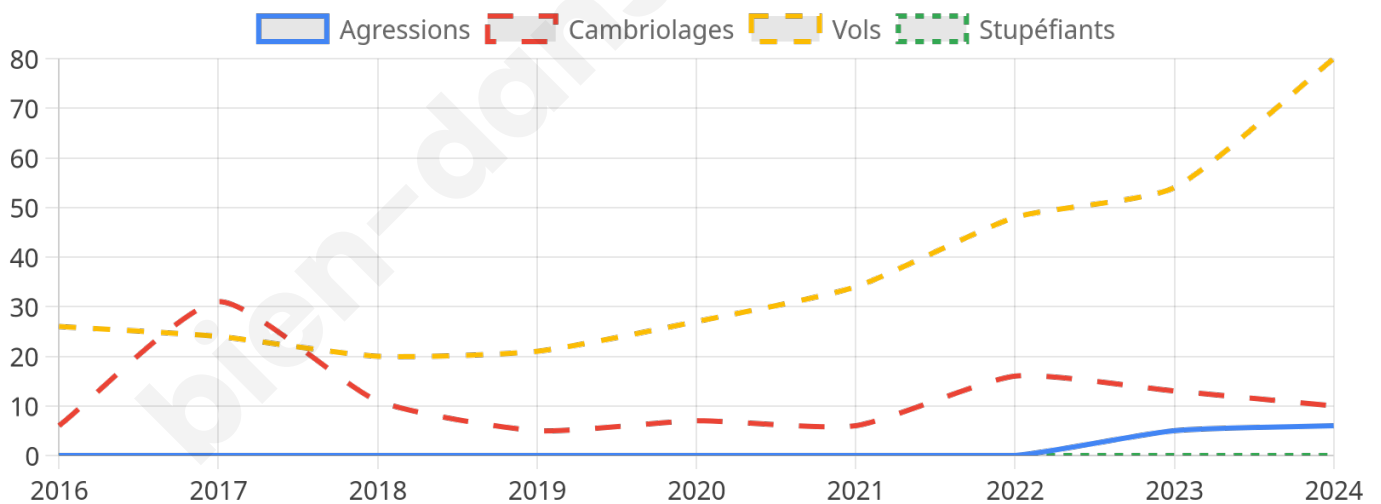

Second tour

	Emmanuel MACRON	59,45 %
	Marine LE PEN	40,55 %

1 780 inscrits

Participation : 82.81%

Votes blancs : 7.19%

Votes nuls : 2.31%

1 780 inscrits

Participation : 85.06%

Votes blancs : 1.78%

Votes nuls : 0.26%

Sécurité

Agressions physiques / sexuelles

6

Cambriolages

10

Vols / dégradations

80

Stupéfiants

0

Evolution du nombre d'infractions

Pour comparer

(en proportion du nombre d'habitants)

Sources : Bases statistiques communale, départementale et régionale de la délinquance enregistrée par la police et la gendarmerie nationales selon les dernières parutions officielles de 2025 portant sur l'année 2024 ([data.gouv](https://data.gouv.fr)).