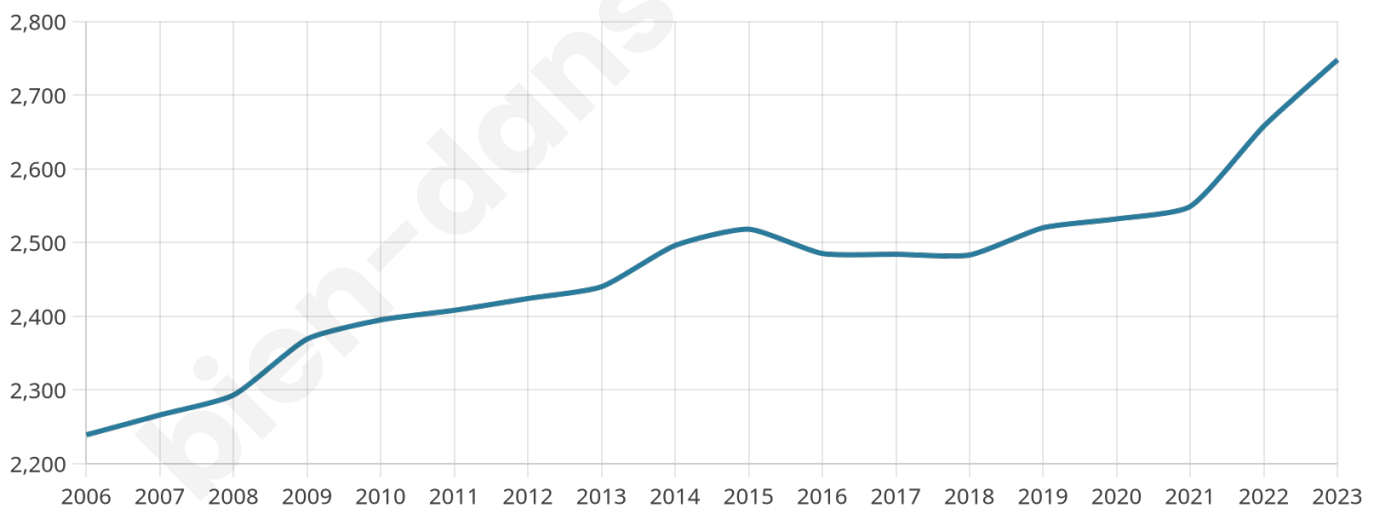

Nombre d'habitants

2 748

Age moyen

42 ans

Pop active

44.3%

Taux chômage

6.9%

Pop densité

153 h/km²

Revenu moyen

24 860 €/an

Evolution du nombre d'habitants

Sources : Institut national de la statistique et des études économiques (insee) selon Les dernières parutions officielles de 2024 portant sur les années 2020, 2021 et 2022.

Tranche d'âge

Activité professionnelle

Niveau de diplôme

Composition des ménages

Profils électoraux

Premier tour

	Emmanuel MACRON	30.21 %
	Marine LE PEN	24.28 %
	Jean-Luc MÉLENCHON	16.05 %
	Éric ZEMMOUR	6.81 %
	Yannick JADOT	4.32 %
	Jean LASSALLE	4.11 %
	Anne HIDALGO	3.98 %
	Valérie PÉCRESSÉ	3.91 %
	Fabien ROUSSEL	3.03 %
	Nicolas DUPONT- AIGNAN	1.89 %
	Philippe POUTOU	0.81 %
	Nathalie ARTHAUD	0.61 %