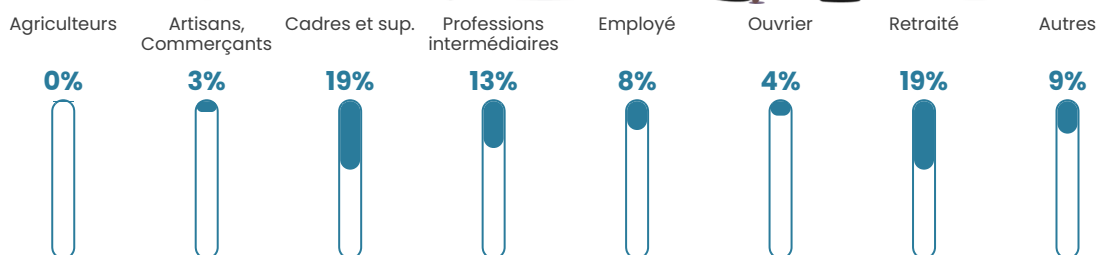

268 h/km²

Revenu moyen

29 330 €/an

Evolution du nombre d'habitants

Sources : Institut national de la statistique et des études économiques (insee) selon Les dernières parutions officielles de 2024 portant sur les années 2020, 2021 et 2022.

Tranche d'âge

Activité professionnelle

Niveau de diplôme

Composition des ménages

Profils électoraux

Premier tour

	Emmanuel MACRON	35.96 %
	Marine LE PEN	21.72 %
	Jean-Luc MÉLENCHON	15.30 %
	Éric ZEMMOUR	6.56 %
	Yannick JADOT	6.23 %
	Valérie PÉCRESE	4.97 %
	Jean LASSALLE	2.65 %
	Fabien ROUSSEL	2.19 %
	Nicolas DUPONT- AIGNAN	1.66 %
	Anne HIDALGO	1.46 %
	Philippe POUTOU	0.93 %
	Nathalie ARTHAUD	0.40 %