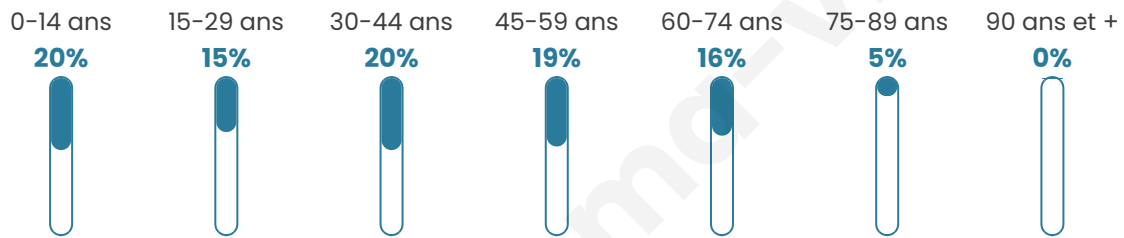

2 416

Age moyen

39 ans

Pop active

48.2%

Taux chômage

3.9%

Pop densité

268 h/km²

Revenu moyen

29 330 €/an

Evolution du nombre d'habitants

Sources : Institut national de la statistique et des études économiques (insee) selon Les dernières parutions officielles de 2024 portant sur les années 2020, 2021 et 2022.

Tranche d'âge

Activité professionnelle

Niveau de diplôme

Composition des ménages

Profils électoraux

Premier tour

	Emmanuel MACRON	35.96 %
	Marine LE PEN	21.72 %
	Jean-Luc MÉLENCHON	15.30 %
	Éric ZEMMOUR	6.56 %
	Yannick JADOT	6.23 %
	Valérie PÉCRESE	4.97 %
	Jean LASSALLE	2.65 %
	Fabien ROUSSEL	2.19 %
	Nicolas DUPONT- AIGNAN	1.66 %
	Anne HIDALGO	1.46 %
	Philippe POUTOU	0.93 %
	Nathalie ARTHAUD	0.40 %

Second tour

	Emmanuel MACRON	66,96 %
	Marine LE PEN	33,04 %

1 891 inscrits

Participation : 83.87%

Votes blancs : 4.04%

Votes nuls : 2.08%

1 891 inscrits

Participation : 81.23%