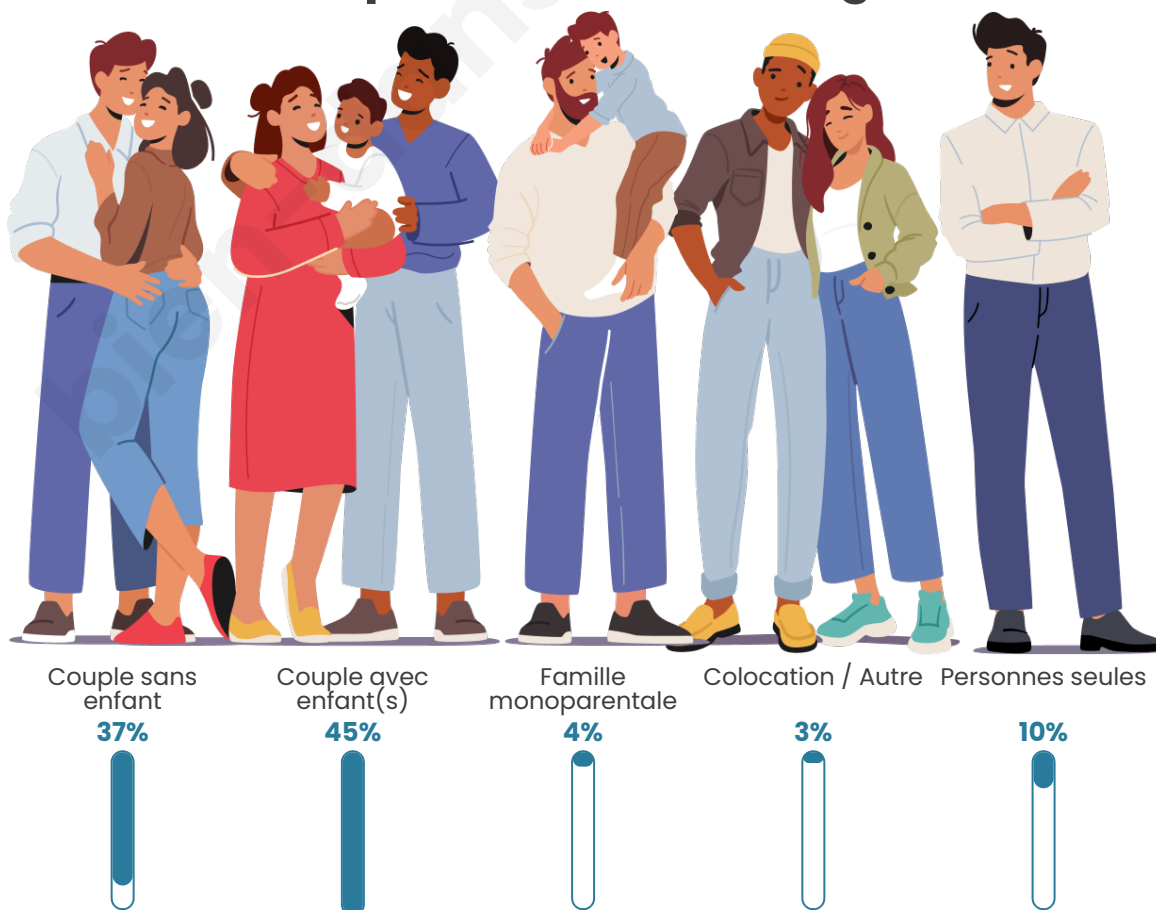

Tranche d'âge

Activité professionnelle

Niveau de diplôme

Composition des ménages

Profils électoraux

Premier tour

	Emmanuel MACRON	35.96 %
	Marine LE PEN	21.72 %
	Jean-Luc MÉLENCHON	15.30 %
	Éric ZEMMOUR	6.56 %
	Yannick JADOT	6.23 %
	Valérie PÉCRESE	4.97 %
	Jean LASSALLE	2.65 %
	Fabien ROUSSEL	2.19 %
	Nicolas DUPONT- AIGNAN	1.66 %
	Anne HIDALGO	1.46 %
	Philippe POUTOU	0.93 %
	Nathalie ARTHAUD	0.40 %