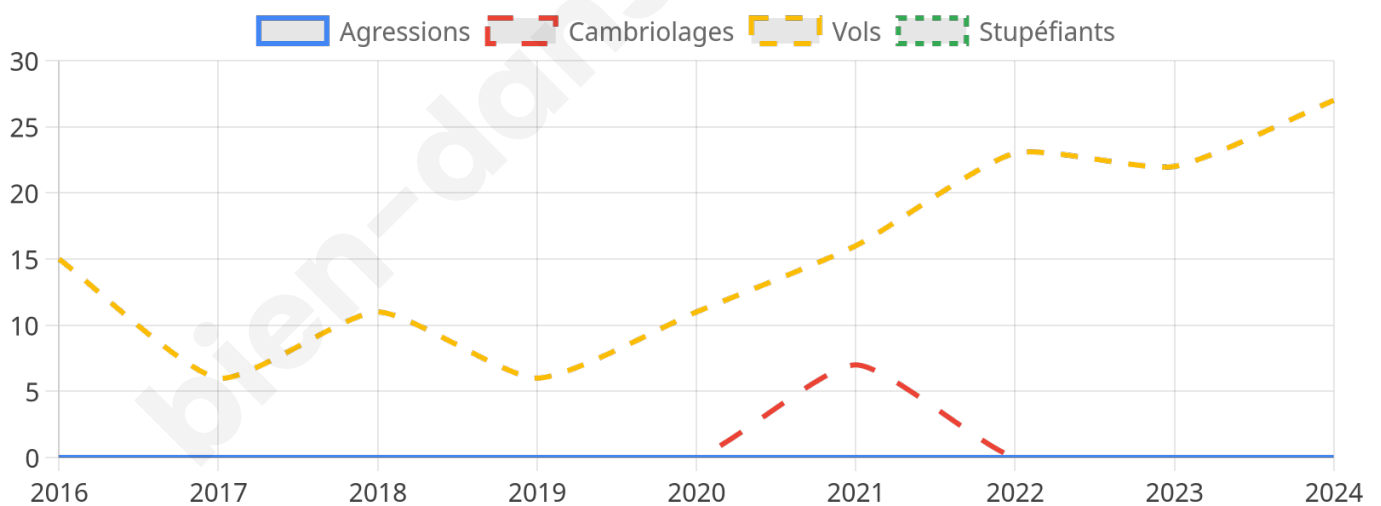

Second tour

	Emmanuel MACRON	66,96 %
	Marine LE PEN	33,04 %

1 891 inscrits

Participation : 83.87%

Votes blancs : 4.04%

Votes nuls : 2.08%

1 891 inscrits

Participation : 81.23%

27

Stupéfiants

0

Evolution du nombre d'infractions

Pour comparer

(en proportion du nombre d'habitants)

■ Ville ■ Département ■ Région

Sources : Bases statistiques communale, départementale et régionale de la délinquance enregistrée par la police et la gendarmerie nationales selon les dernières parutions officielles de 2025 portant sur l'année 2024 ([data.gouv](https://data.gouv.fr)).