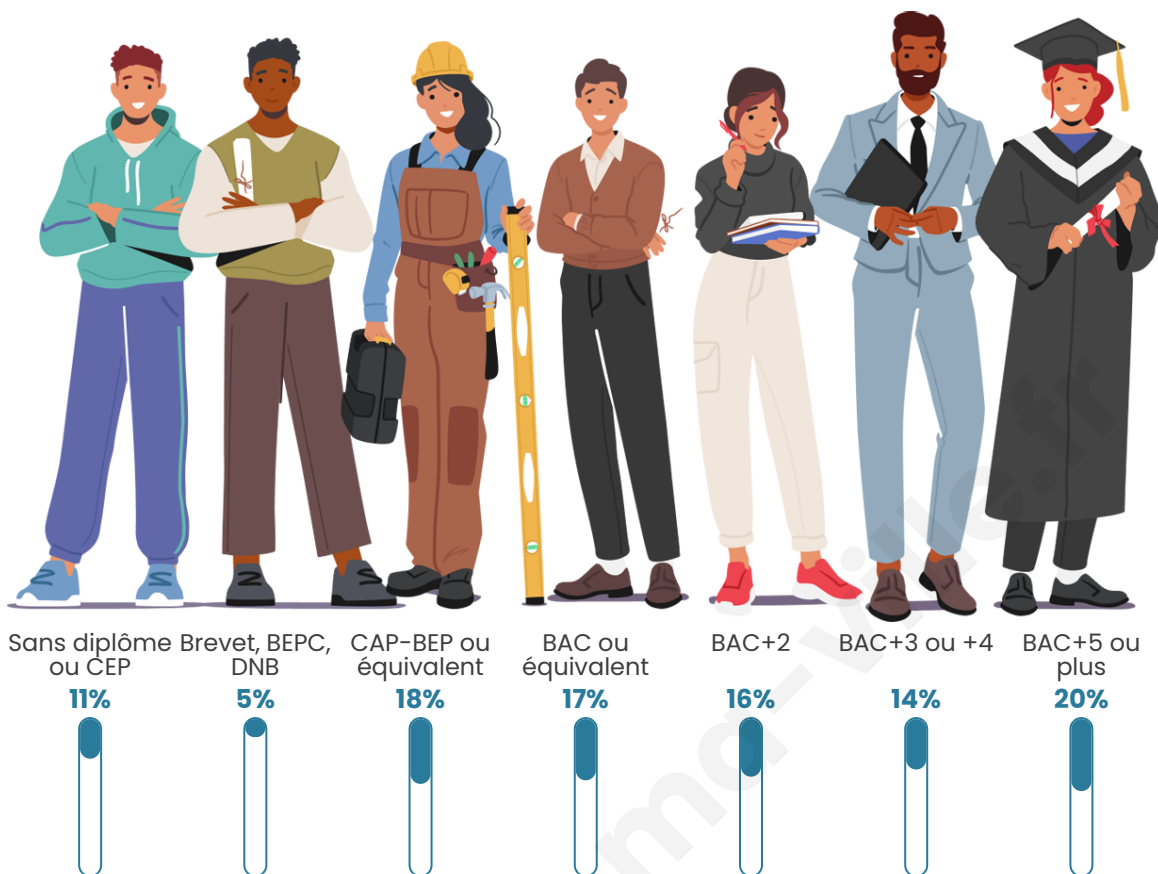

2 416

Age moyen

39 ans

Pop active

48.2%

Taux chômage

3.9%

Pop densité

Tranche d'âge

Activité professionnelle

Niveau de diplôme

Composition des ménages

Profils électoraux

Premier tour

	Emmanuel MACRON	35.96 %
	Marine LE PEN	21.72 %
	Jean-Luc MÉLENCHON	15.30 %
	Éric ZEMMOUR	6.56 %
	Yannick JADOT	6.23 %
	Valérie PÉCRESE	4.97 %
	Jean LASSALLE	2.65 %
	Fabien ROUSSEL	2.19 %
	Nicolas DUPONT- AIGNAN	1.66 %
	Anne HIDALGO	1.46 %
	Philippe POUTOU	0.93 %
	Nathalie ARTHAUD	0.40 %