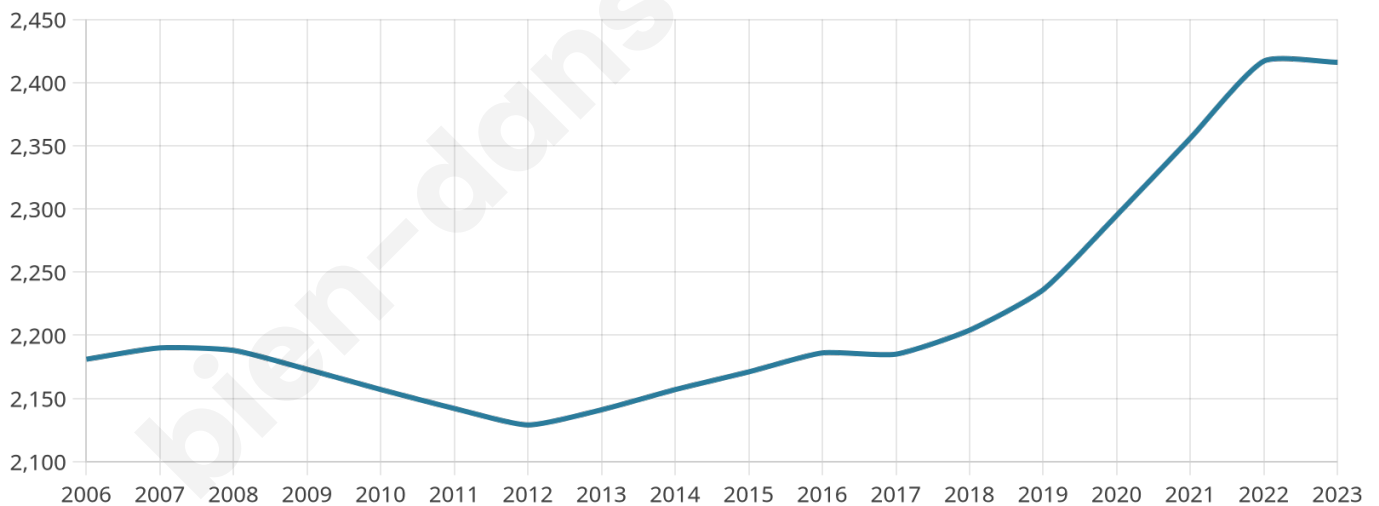

2 416

Age moyen

39 ans

Pop active

48.2%

Taux chômage

3.9%

Pop densité

268 h/km²

Revenu moyen

29 330 €/an

Evolution du nombre d'habitants

Sources : Institut national de la statistique et des études économiques (insee) selon Les dernières parutions officielles de 2024 portant sur les années 2020, 2021 et 2022.