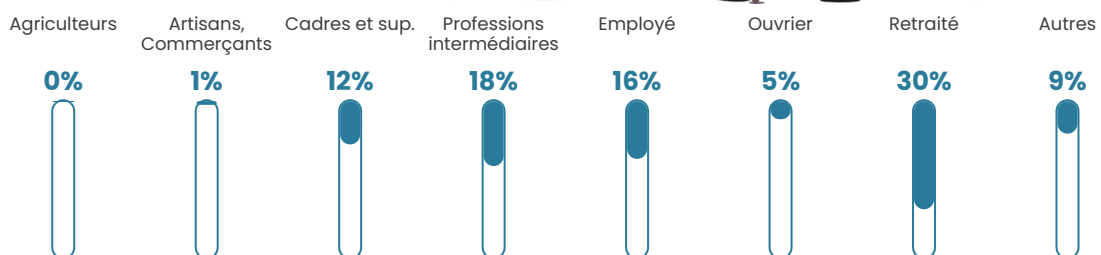

Revenu moyen

29 520 €/an

Evolution du nombre d'habitants

Sources : Institut national de la statistique et des études économiques (insee) selon Les dernières parutions officielles de 2024 portant sur les années 2020, 2021 et 2022.

Tranche d'âge

Activité professionnelle

Niveau de diplôme

Composition des ménages

Profils électoraux

Premier tour

| | | |
|---|---------------------------|---------|
|  | Emmanuel MACRON | 32.43 % |
|  | Marine LE PEN | 22.28 % |
|  | Jean-Luc MÉLENCHON | 15.46 % |
|  | Valérie PÉCRESSÉ | 7.77 % |
|  | Éric ZEMMOUR | 6.82 % |
|  | Yannick JADOT | 6.34 % |
|  | Jean LASSALLE | 3.17 % |
|  | Nicolas DUPONT- AIGNAN | 2.38 % |
|  | Fabien ROUSSEL | 1.19 % |
|  | Anne HIDALGO | 1.11 % |
|  | Philippe POUTOU | 0.87 % |
|  | Nathalie ARTHAUD | 0.16 % |