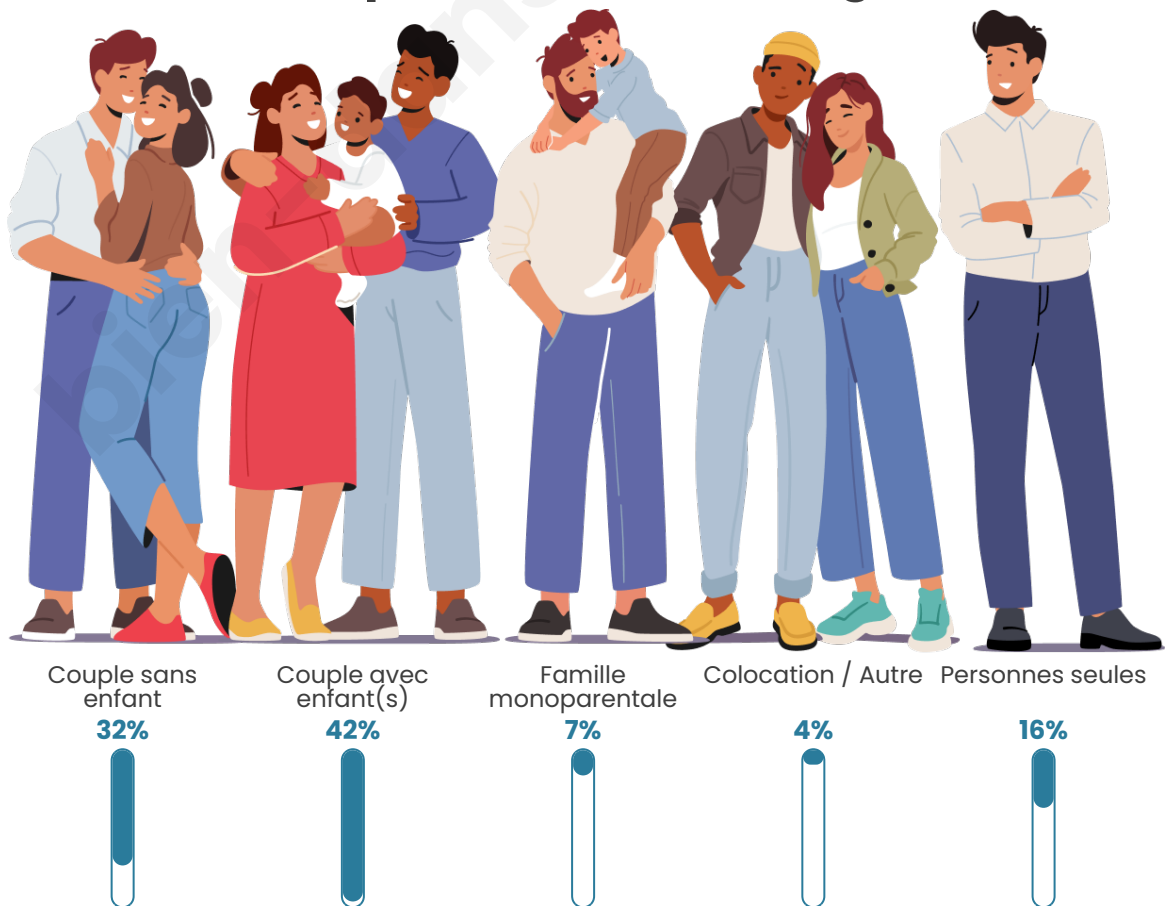

Tranche d'âge

Activité professionnelle

Niveau de diplôme

Composition des ménages

Profils électoraux

Premier tour

| | | |
|---|---------------------------|---------|
|  | Emmanuel MACRON | 32.43 % |
|  | Marine LE PEN | 22.28 % |
|  | Jean-Luc MÉLENCHON | 15.46 % |
|  | Valérie PÉCRESSÉ | 7.77 % |
|  | Éric ZEMMOUR | 6.82 % |
|  | Yannick JADOT | 6.34 % |
|  | Jean LASSALLE | 3.17 % |
|  | Nicolas DUPONT- AIGNAN | 2.38 % |
|  | Fabien ROUSSEL | 1.19 % |
|  | Anne HIDALGO | 1.11 % |
|  | Philippe POUTOU | 0.87 % |
|  | Nathalie ARTHAUD | 0.16 % |