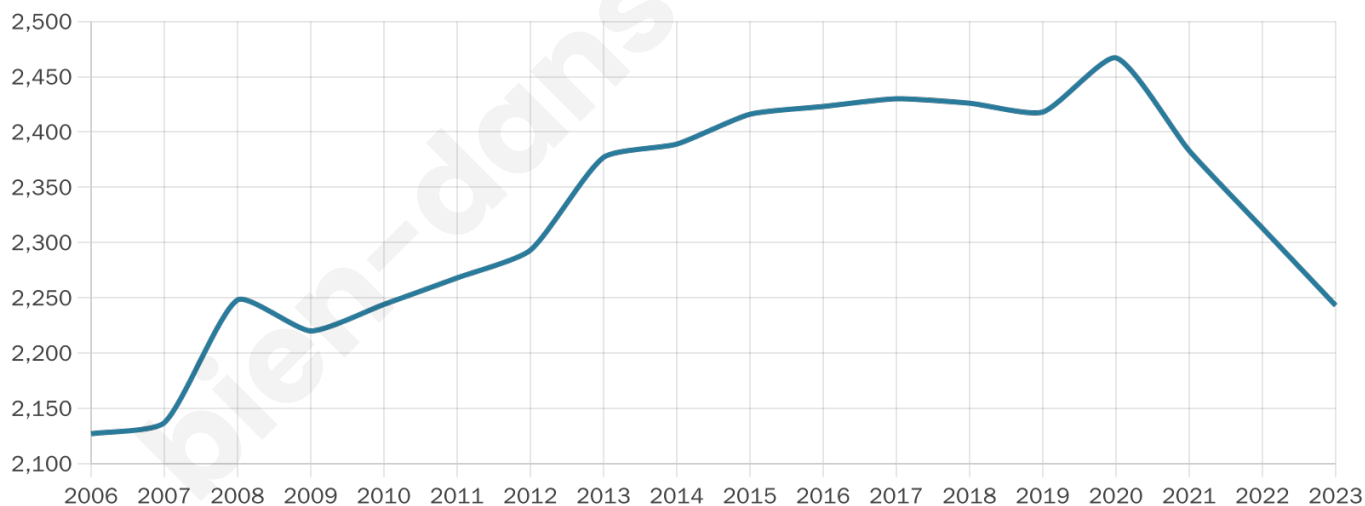

Age moyen

43 ans

Pop active

48.6%

Taux chômage

4.5%

Pop densité

320 h/km²

Revenu moyen

29 520 €/an

Evolution du nombre d'habitants

Sources : Institut national de la statistique et des études économiques (insee) selon Les dernières parutions officielles de 2024 portant sur les années 2020, 2021 et 2022.