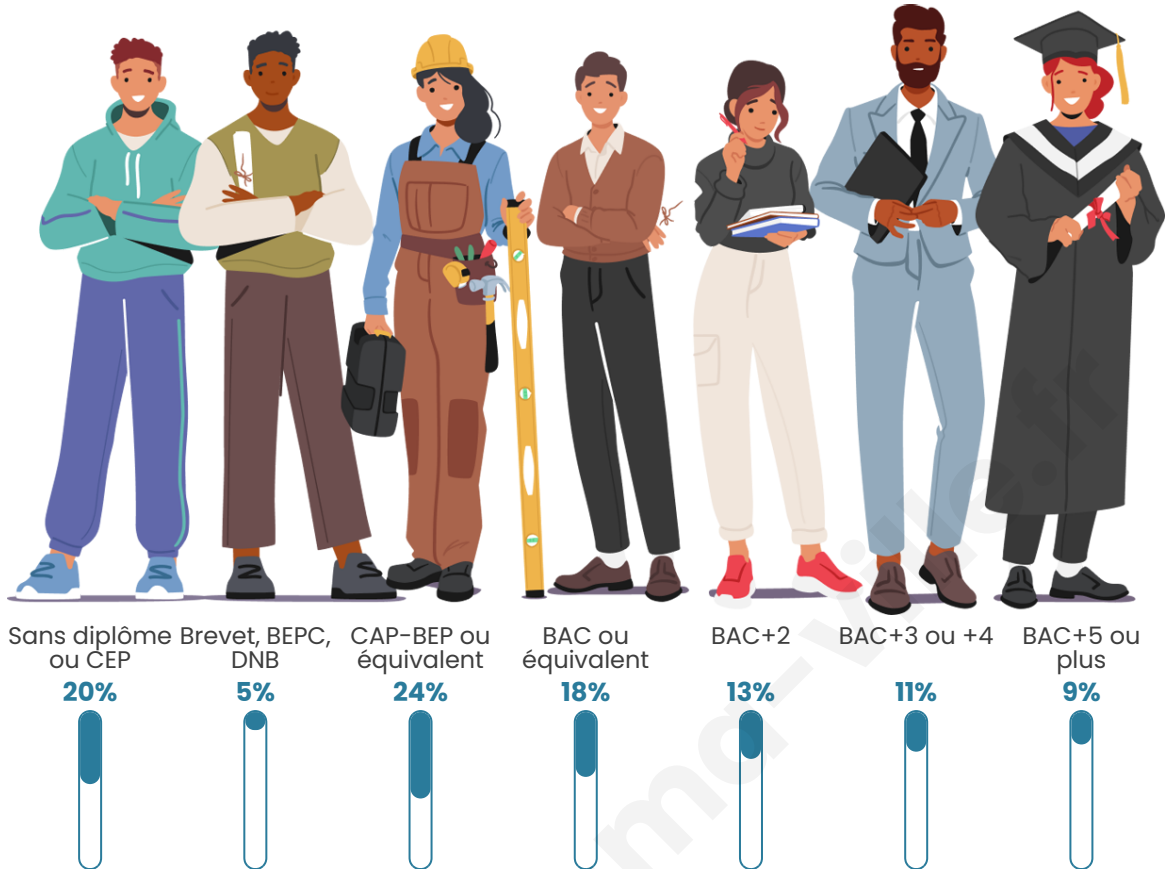

Age moyen

43 ans

Pop active

48.6%

Taux chômage

4.5%

Pop densité

320 h/km²

Tranche d'âge

Activité professionnelle

Niveau de diplôme

Composition des ménages

Profils électoraux

Premier tour

| | | |
|---|---------------------------|---------|
|  | Emmanuel MACRON | 32.43 % |
|  | Marine LE PEN | 22.28 % |
|  | Jean-Luc MÉLENCHON | 15.46 % |
|  | Valérie PÉCRESSÉ | 7.77 % |
|  | Éric ZEMMOUR | 6.82 % |
|  | Yannick JADOT | 6.34 % |
|  | Jean LASSALLE | 3.17 % |
|  | Nicolas DUPONT- AIGNAN | 2.38 % |
|  | Fabien ROUSSEL | 1.19 % |
|  | Anne HIDALGO | 1.11 % |
|  | Philippe POUTOU | 0.87 % |
|  | Nathalie ARTHAUD | 0.16 % |