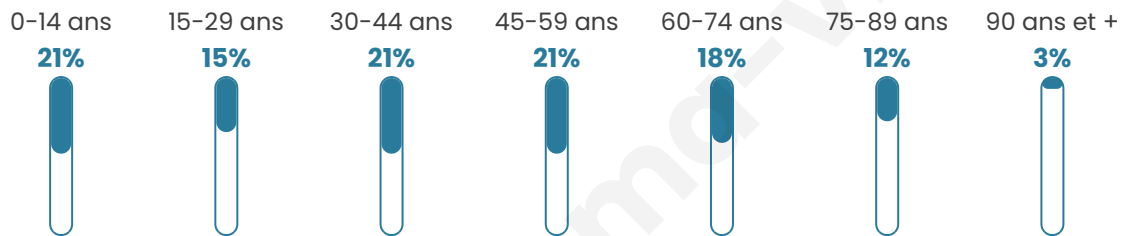

Age moyen

43 ans

Pop active

48.6%

Taux chômage

4.5%

Pop densité

320 h/km²

Revenu moyen

29 520 €/an

Evolution du nombre d'habitants

Sources : Institut national de la statistique et des études économiques (insee) selon Les dernières parutions officielles de 2024 portant sur les années 2020, 2021 et 2022.

Tranche d'âge

Activité professionnelle

Niveau de diplôme

Composition des ménages

Profils électoraux

Premier tour

| | | |
|---|---------------------------|---------|
|  | Emmanuel MACRON | 32.43 % |
|  | Marine LE PEN | 22.28 % |
|  | Jean-Luc MÉLENCHON | 15.46 % |
|  | Valérie PÉCRESSÉ | 7.77 % |
|  | Éric ZEMMOUR | 6.82 % |
|  | Yannick JADOT | 6.34 % |
|  | Jean LASSALLE | 3.17 % |
|  | Nicolas DUPONT- AIGNAN | 2.38 % |
|  | Fabien ROUSSEL | 1.19 % |
|  | Anne HIDALGO | 1.11 % |
|  | Philippe POUTOU | 0.87 % |
|  | Nathalie ARTHAUD | 0.16 % |