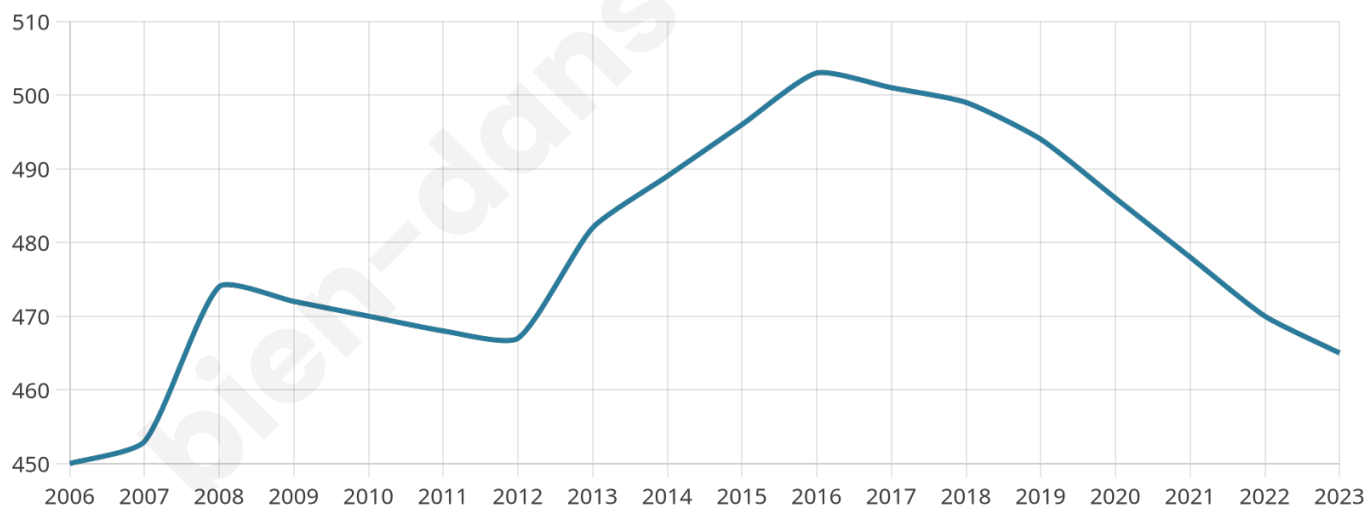

Situation géographique

i Informations clés

- **Région** : Grand Est
- **Département** : Bas-Rhin
- **Code postal** : 67350
- **Superficie** : 3 km²

Statistiques sur la population

Nombre d'habitants

465

Age moyen

45 ans

Pop active

50.8%

Taux chômage

2.5%

Pop densité

155 h/km²

Revenu moyen

27 520 €/an

Evolution du nombre d'habitants

Sources : Institut national de la statistique et des études économiques (insee) selon Les dernières parutions officielles de 2024 portant sur les années 2020, 2021 et 2022.