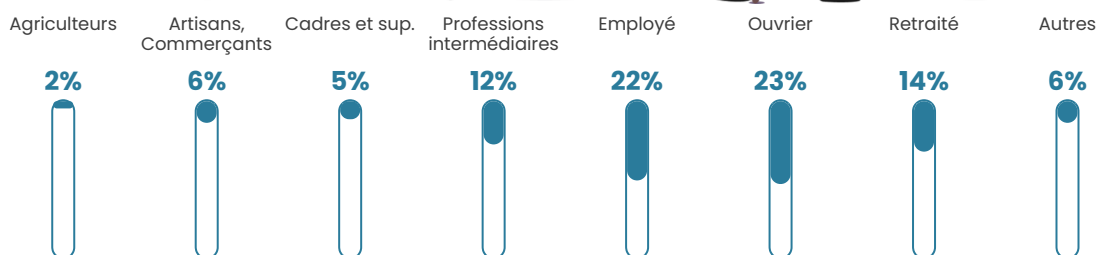

45 ans

Pop active

50.8%

Taux chômage

2.5%

Pop densité

155 h/km²

Revenu moyen

27 520 €/an

Evolution du nombre d'habitants

Sources : Institut national de la statistique et des études économiques (insee) selon Les dernières parutions officielles de 2024 portant sur les années 2020, 2021 et 2022.

Tranche d'âge

Activité professionnelle

Niveau de diplôme

Composition des ménages

Profils électoraux

Premier tour

	Marine LE PEN	31.60 %
	Emmanuel MACRON	30.94 %
	Éric ZEMMOUR	9.12 %
	Jean-Luc MÉLENCHON	7.82 %
	Jean LASSALLE	5.21 %
	Valérie PÉCRESSÉ	5.21 %
	Nicolas DUPONT-AIGNAN	3.58 %
	Yannick JADOT	3.26 %
	Nathalie ARTHAUD	0.98 %
	Fabien ROUSSEL	0.98 %
	Anne HIDALGO	0.98 %
	Philippe POUTOU	0.33 %