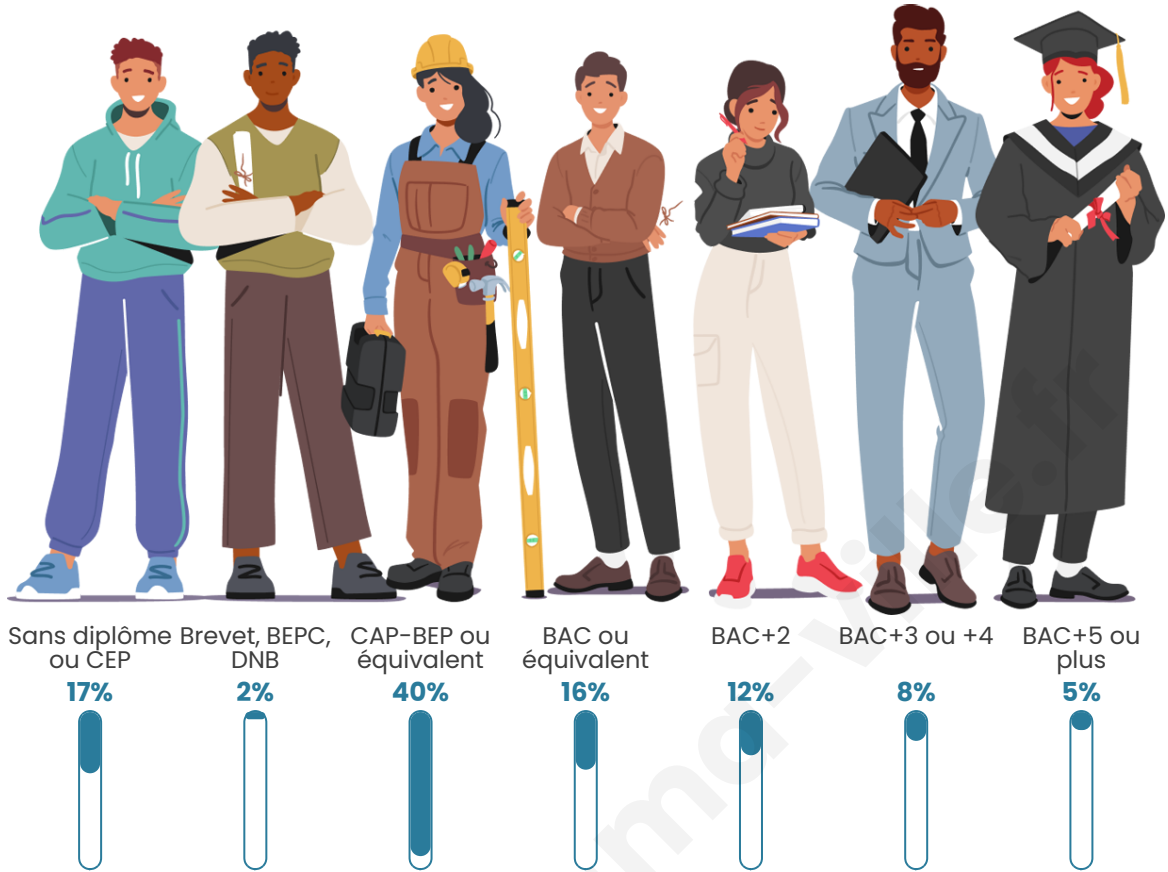

Tranche d'âge

Activité professionnelle

Niveau de diplôme

Composition des ménages

Profils électoraux

Premier tour

	Marine LE PEN	31.60 %
	Emmanuel MACRON	30.94 %
	Éric ZEMMOUR	9.12 %
	Jean-Luc MÉLENCHON	7.82 %
	Jean LASSALLE	5.21 %
	Valérie PÉCRESSÉ	5.21 %
	Nicolas DUPONT-AIGNAN	3.58 %
	Yannick JADOT	3.26 %
	Nathalie ARTHAUD	0.98 %
	Fabien ROUSSEL	0.98 %
	Anne HIDALGO	0.98 %
	Philippe POUTOU	0.33 %