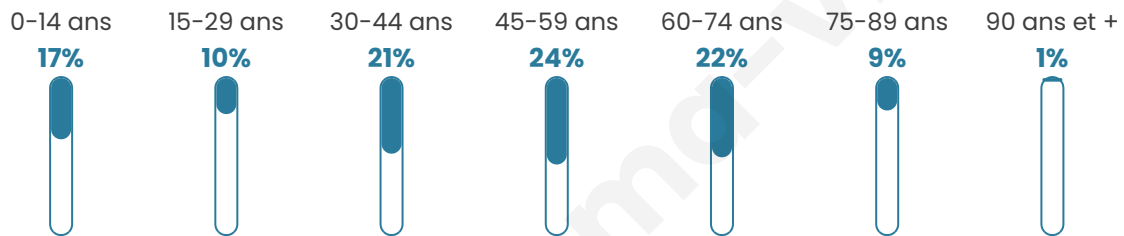

45 ans

Pop active

50.8%

Taux chômage

2.5%

Pop densité

155 h/km²

Revenu moyen

27 520 €/an

Evolution du nombre d'habitants

Sources : Institut national de la statistique et des études économiques (insee) selon Les dernières parutions officielles de 2024 portant sur les années 2020, 2021 et 2022.

Tranche d'âge

Activité professionnelle

Niveau de diplôme

Composition des ménages

Profils électoraux

Premier tour

	Marine LE PEN	31.60 %
	Emmanuel MACRON	30.94 %
	Éric ZEMMOUR	9.12 %
	Jean-Luc MÉLENCHON	7.82 %
	Jean LASSALLE	5.21 %
	Valérie PÉCRESSÉ	5.21 %
	Nicolas DUPONT-AIGNAN	3.58 %
	Yannick JADOT	3.26 %
	Nathalie ARTHAUD	0.98 %
	Fabien ROUSSEL	0.98 %
	Anne HIDALGO	0.98 %
	Philippe POUTOU	0.33 %