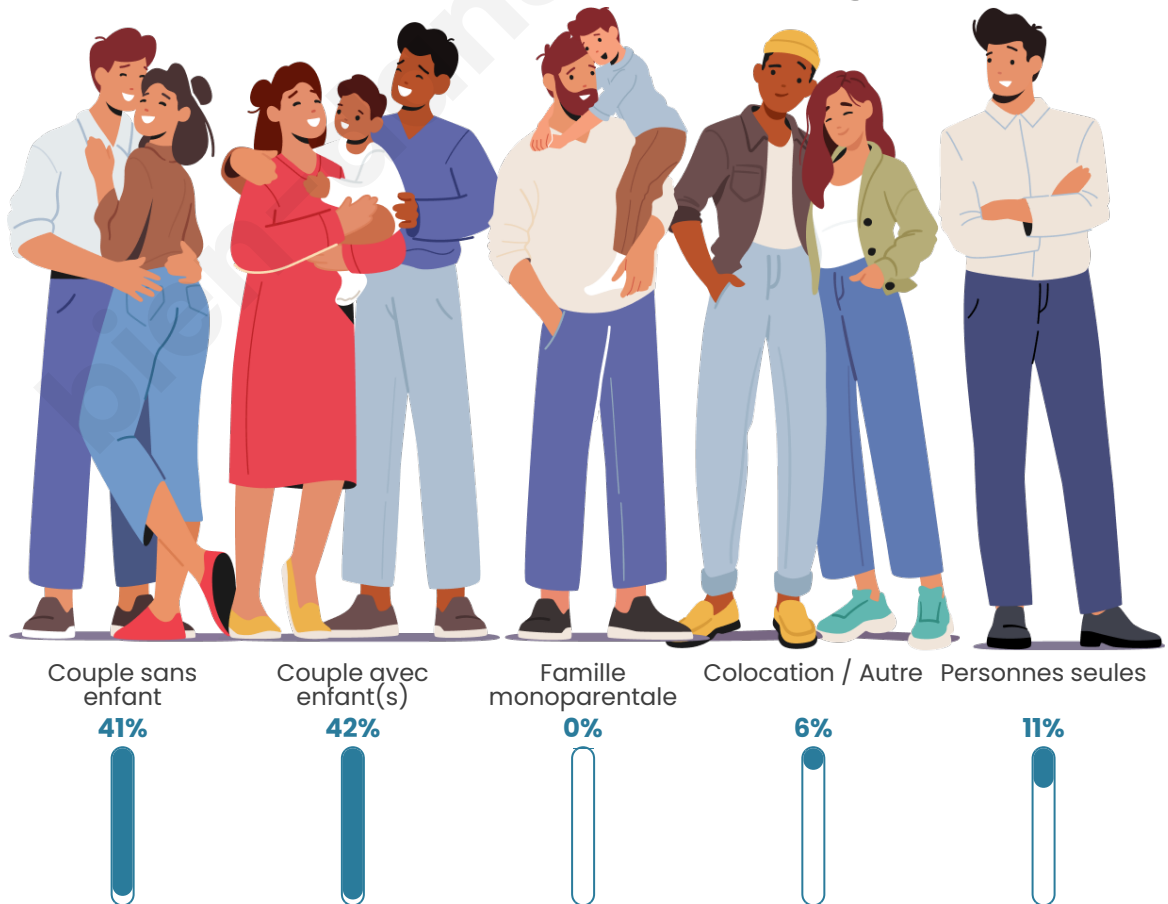

Tranche d'âge

Activité professionnelle

Niveau de diplôme

Composition des ménages

Profils électoraux

Premier tour

	Marine LE PEN	31.60 %
	Emmanuel MACRON	30.94 %
	Éric ZEMMOUR	9.12 %
	Jean-Luc MÉLENCHON	7.82 %
	Jean LASSALLE	5.21 %
	Valérie PÉCRESSÉ	5.21 %
	Nicolas DUPONT-AIGNAN	3.58 %
	Yannick JADOT	3.26 %
	Nathalie ARTHAUD	0.98 %
	Fabien ROUSSEL	0.98 %
	Anne HIDALGO	0.98 %
	Philippe POUTOU	0.33 %