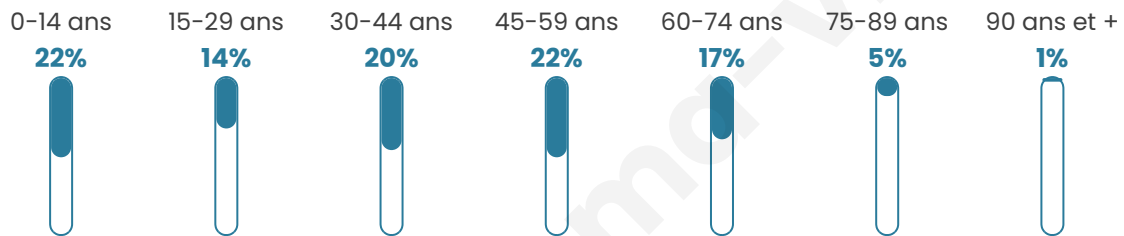

Nombre d'habitants

618

Age moyen

39 ans

Pop active

49.5%

Taux chômage

6%

Pop densité

618 h/km²

Revenu moyen

30 440 €/an

Evolution du nombre d'habitants

Sources : Institut national de la statistique et des études économiques (insee) selon Les dernières parutions officielles de 2024 portant sur les années 2020, 2021 et 2022.

Tranche d'âge

Activité professionnelle

Niveau de diplôme

Composition des ménages

Profils électoraux

Premier tour

	Emmanuel MACRON	42.89 %
	Marine LE PEN	18.09 %
	Jean-Luc MÉLENCHON	14.21 %
	Éric ZEMMOUR	9.56 %
	Valérie PÉCRESE	5.68 %
	Yannick JADOT	3.36 %
	Nicolas DUPONT- AIGNAN	2.07 %
	Anne HIDALGO	1.55 %
	Fabien ROUSSEL	1.29 %
	Jean LASSALLE	1.03 %
	Philippe POUTOU	0.26 %
	Nathalie ARTHAUD	0.00 %