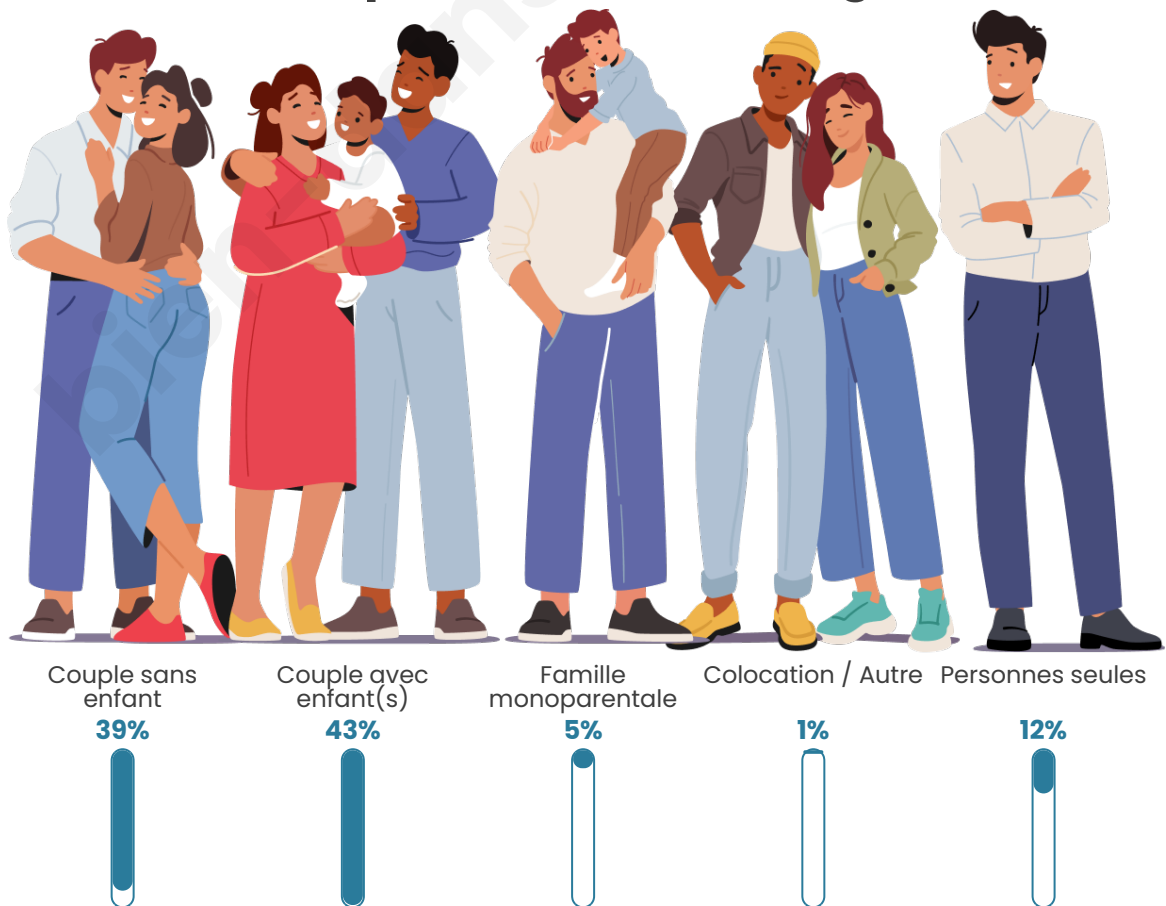

Nombre d'habitants

618

Age moyen

39 ans

Pop active

49.5%

Taux chômage

6%

Tranche d'âge

Activité professionnelle

Niveau de diplôme

Composition des ménages

Profils électoraux

Premier tour

	Emmanuel MACRON	42.89 %
	Marine LE PEN	18.09 %
	Jean-Luc MÉLENCHON	14.21 %
	Éric ZEMMOUR	9.56 %
	Valérie PÉCRESE	5.68 %
	Yannick JADOT	3.36 %
	Nicolas DUPONT- AIGNAN	2.07 %
	Anne HIDALGO	1.55 %
	Fabien ROUSSEL	1.29 %
	Jean LASSALLE	1.03 %
	Philippe POUTOU	0.26 %
	Nathalie ARTHAUD	0.00 %