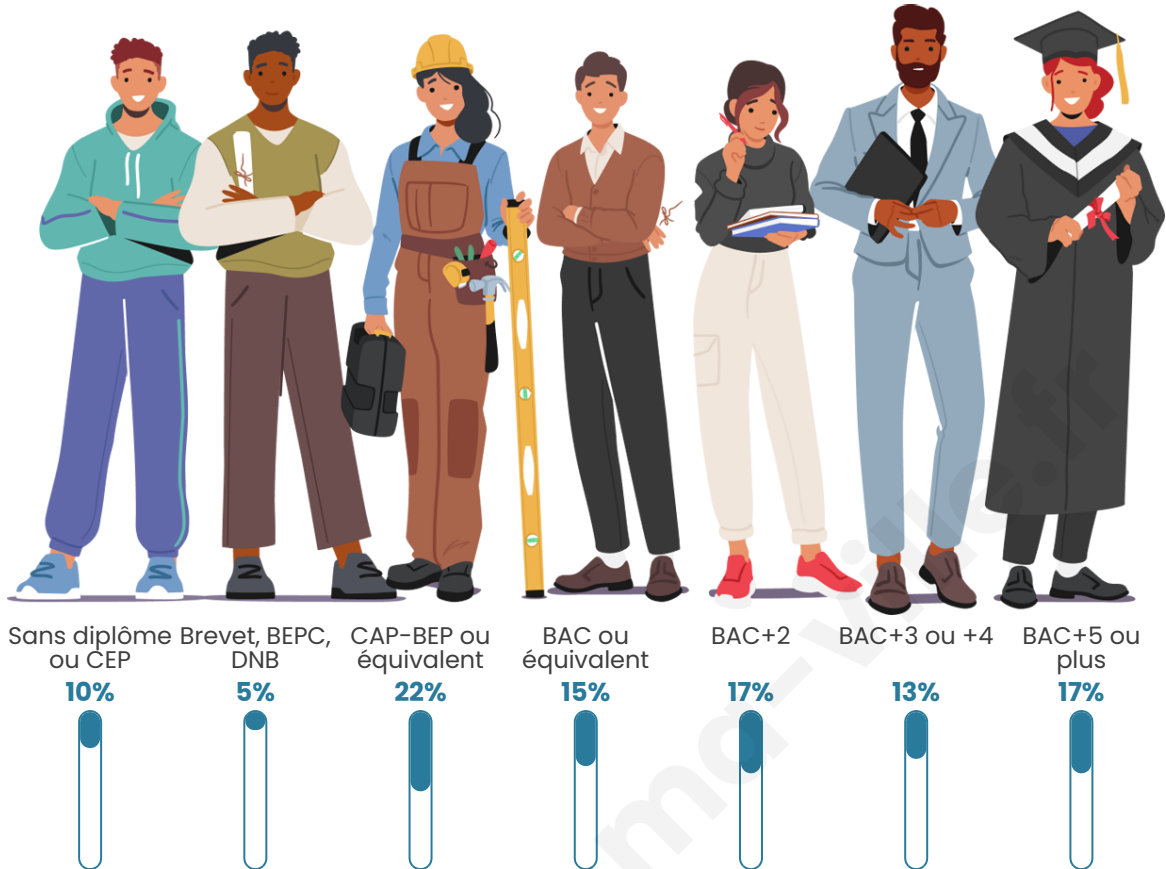

Nombre d'habitants

618

Age moyen

39 ans

Pop active

49.5%

Taux chômage

6%

Pop densité

618 h/km²

Revenu moyen

30 440 €/an

Evolution du nombre d'habitants

Sources : Institut national de la statistique et des études économiques (insee) selon Les dernières parutions officielles de 2024 portant sur les années 2020, 2021 et 2022.

Tranche d'âge

Activité professionnelle

Niveau de diplôme

Composition des ménages

Profils électoraux

Premier tour

	Emmanuel MACRON	42.89 %
	Marine LE PEN	18.09 %
	Jean-Luc MÉLENCHON	14.21 %
	Éric ZEMMOUR	9.56 %
	Valérie PÉCRESE	5.68 %
	Yannick JADOT	3.36 %
	Nicolas DUPONT- AIGNAN	2.07 %
	Anne HIDALGO	1.55 %
	Fabien ROUSSEL	1.29 %
	Jean LASSALLE	1.03 %
	Philippe POUTOU	0.26 %
	Nathalie ARTHAUD	0.00 %