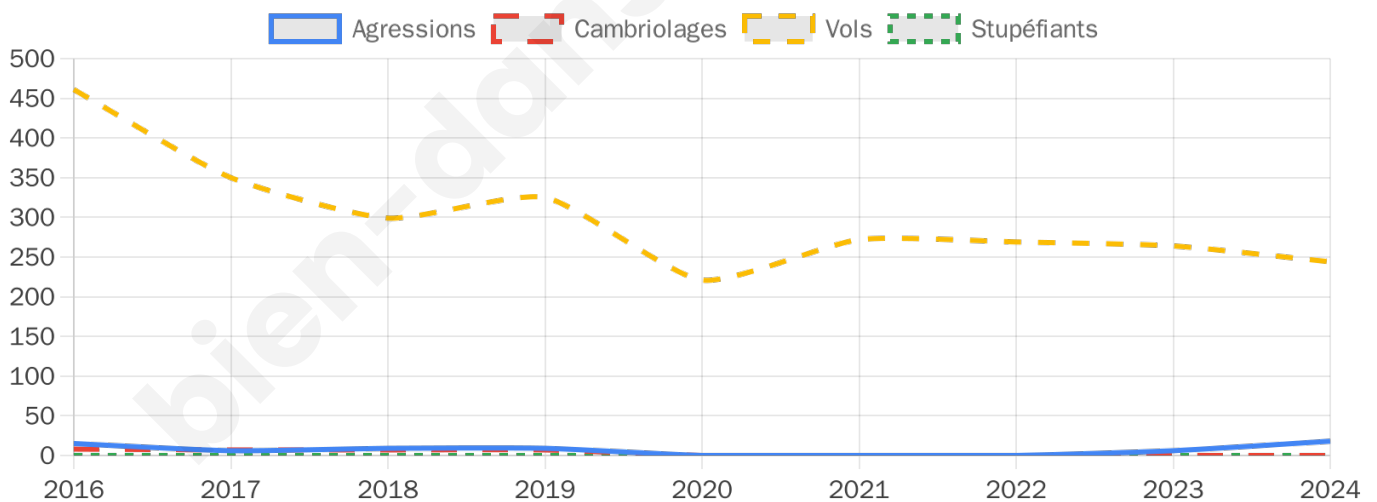

Sécurité

Agressions physiques / sexuelles

18

Cambriolages

0

Vols / dégradations

244

Stupéfiants

0

Evolution du nombre d'infractions