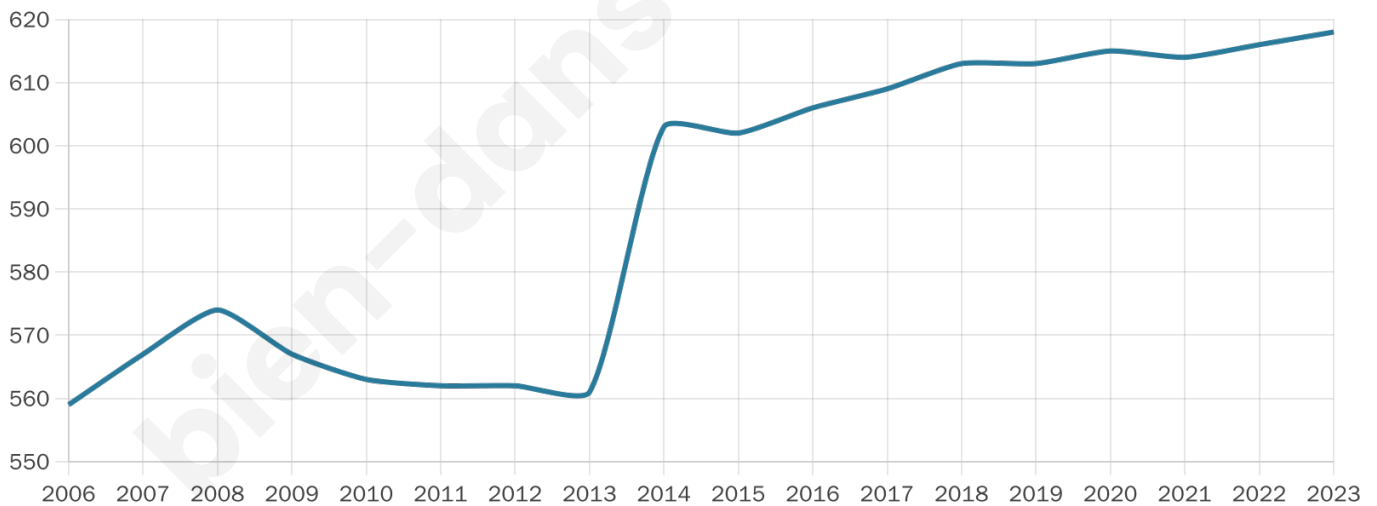

Nombre d'habitants

618

Age moyen

39 ans

Pop active

49.5%

Taux chômage

6%

Pop densité

618 h/km²

Revenu moyen

30 440 €/an

Evolution du nombre d'habitants

Sources : Institut national de la statistique et des études économiques (insee) selon Les dernières parutions officielles de 2024 portant sur les années 2020, 2021 et 2022.

Tranche d'âge

Activité professionnelle

Niveau de diplôme

Composition des ménages

Profils électoraux

Premier tour

	Emmanuel MACRON	42.89 %
	Marine LE PEN	18.09 %
	Jean-Luc MÉLENCHON	14.21 %
	Éric ZEMMOUR	9.56 %
	Valérie PÉCRESE	5.68 %
	Yannick JADOT	3.36 %
	Nicolas DUPONT- AIGNAN	2.07 %
	Anne HIDALGO	1.55 %
	Fabien ROUSSEL	1.29 %
	Jean LASSALLE	1.03 %
	Philippe POUTOU	0.26 %
	Nathalie ARTHAUD	0.00 %