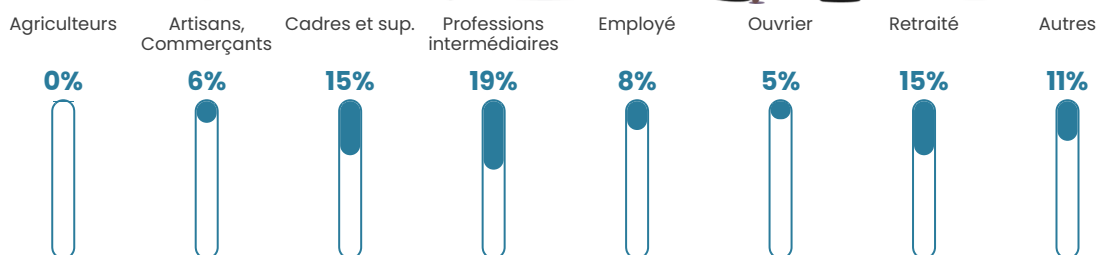

Pop densité

618 h/km²

Revenu moyen

30 440 €/an

Evolution du nombre d'habitants

Sources : Institut national de la statistique et des études économiques (insee) selon Les dernières parutions officielles de 2024 portant sur les années 2020, 2021 et 2022.

Tranche d'âge

Activité professionnelle

Niveau de diplôme

Composition des ménages

Profils électoraux

Premier tour

	Emmanuel MACRON	42.89 %
	Marine LE PEN	18.09 %
	Jean-Luc MÉLENCHON	14.21 %
	Éric ZEMMOUR	9.56 %
	Valérie PÉCRESE	5.68 %
	Yannick JADOT	3.36 %
	Nicolas DUPONT- AIGNAN	2.07 %
	Anne HIDALGO	1.55 %
	Fabien ROUSSEL	1.29 %
	Jean LASSALLE	1.03 %
	Philippe POUTOU	0.26 %
	Nathalie ARTHAUD	0.00 %